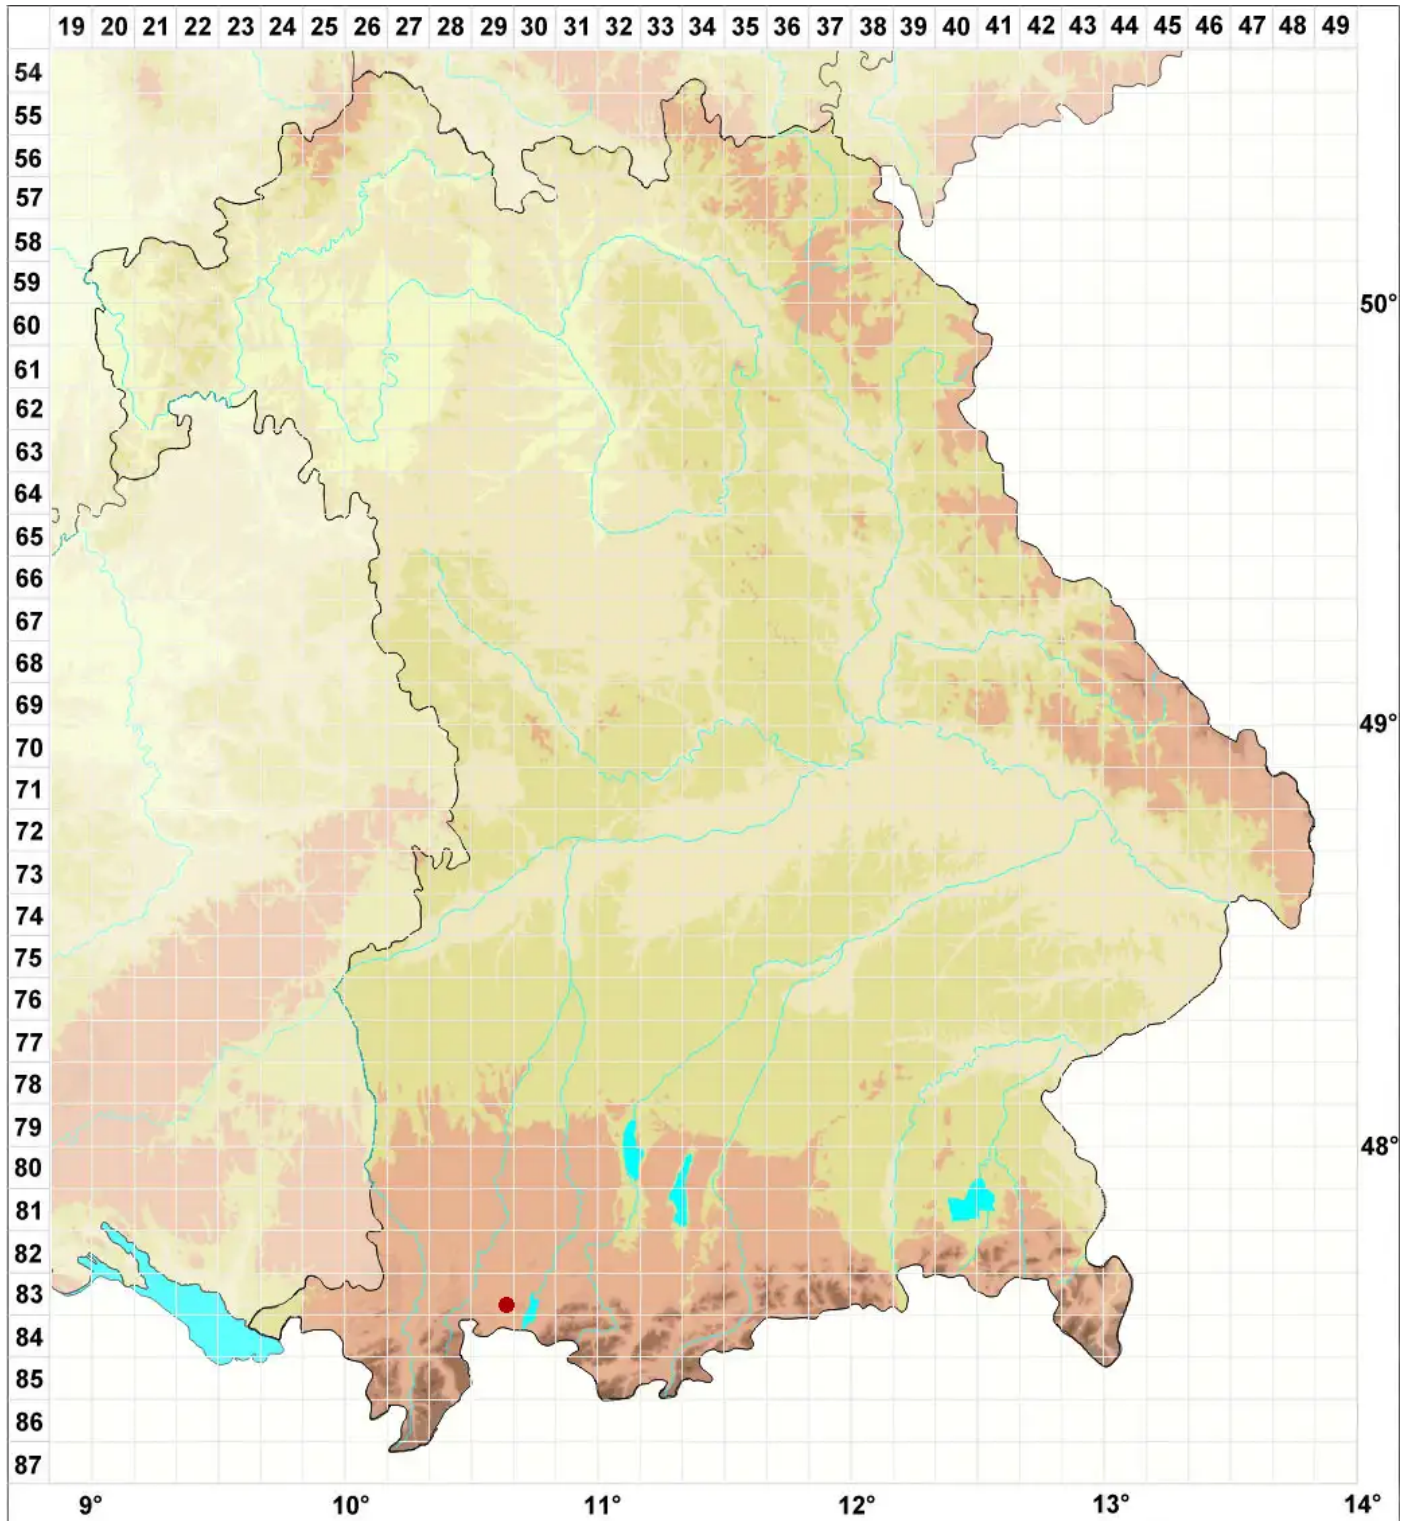

Dicranella schreberiana var. robusta (Schimp. ex Braithw.) H.A.

Stattliches Schrebers Kleingabelzahnmoos

Legende:

Symbole:

Ausgefülltes Symbol:
Zeitraum von 1980 bis heute (Aktuelle Angabe)

Leeres Symbol:
Zeitraum vor 1980 (Altangabe)

Quadrat: Herbarbeleg