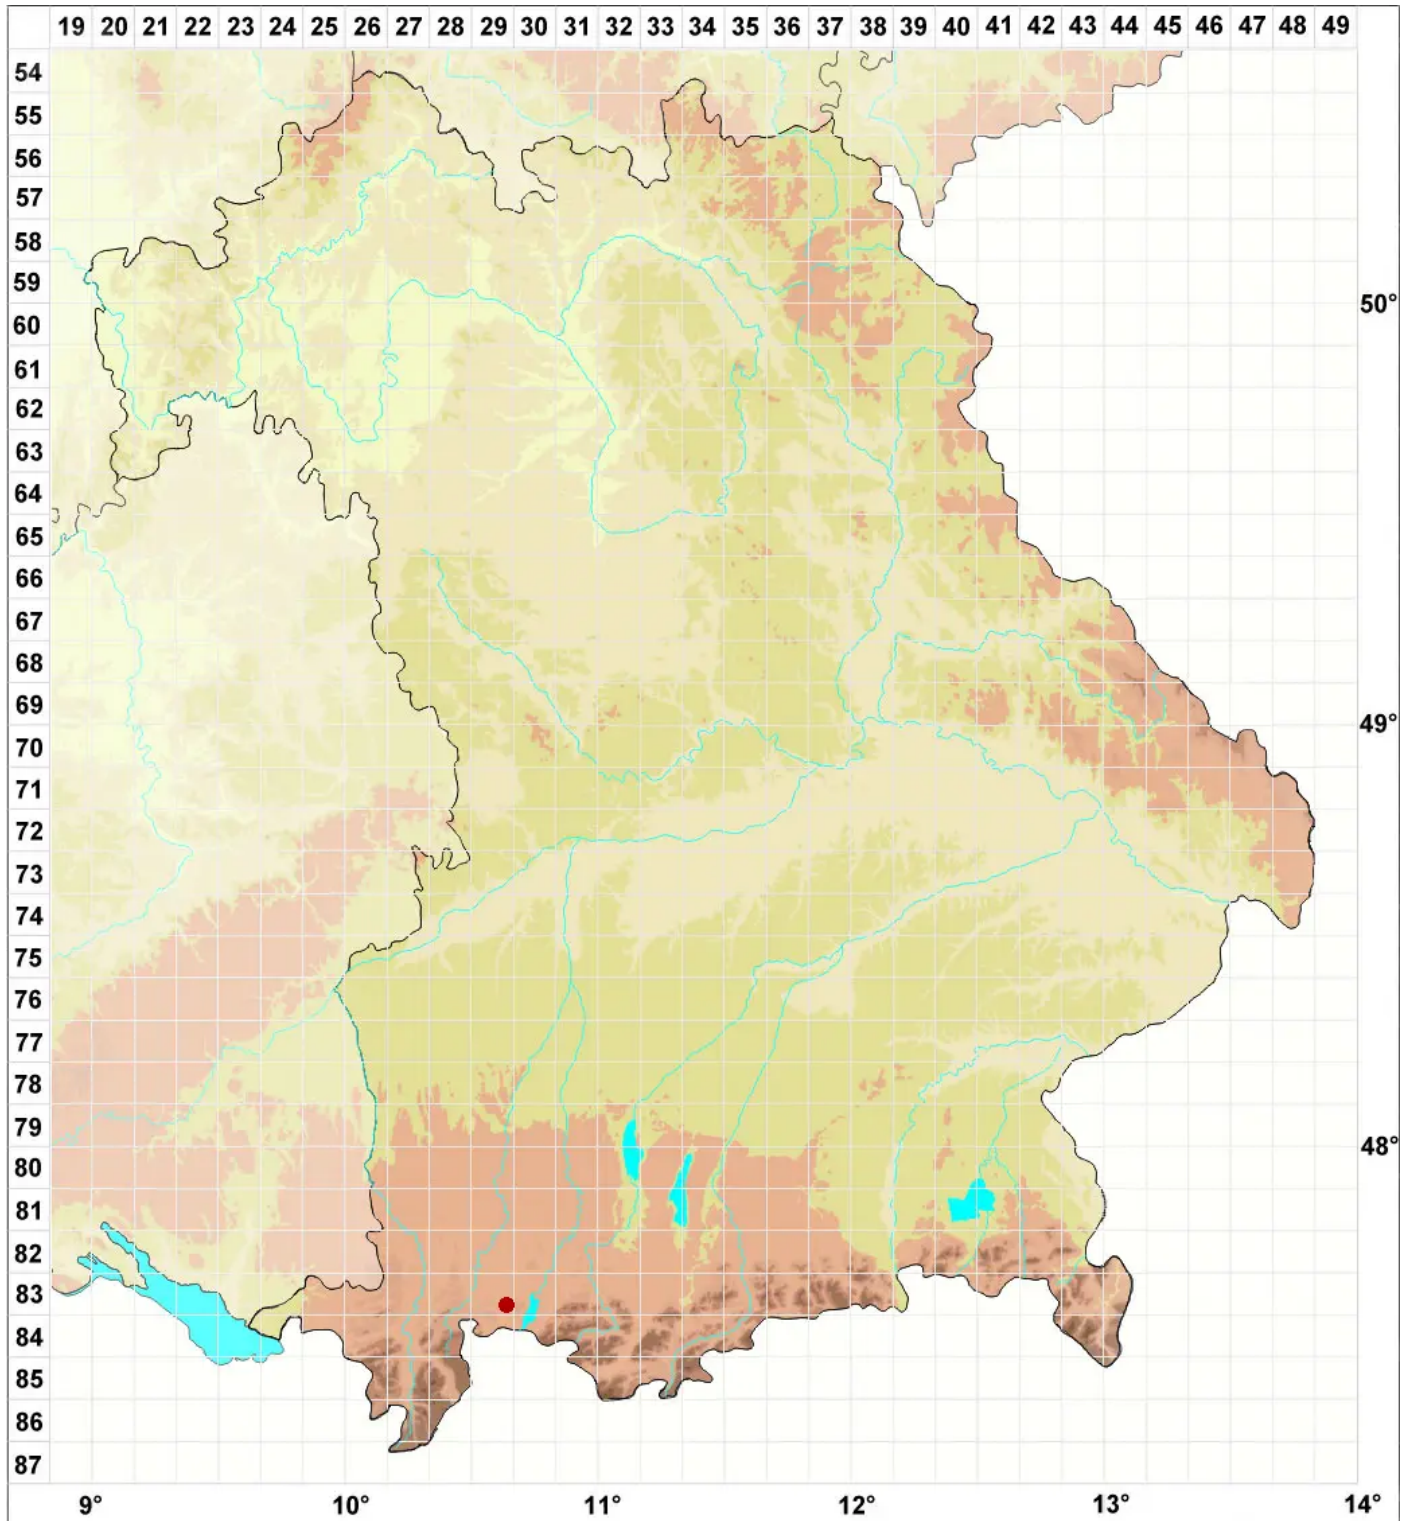

# Dicranella schreberiana var. robusta (Schimp. ex Braithw.) H.A.

Stattliches Schrebers Kleingabelzahnmoos

Legende:

**Symbole:**

Ausgefülltes Symbol:  
Zeitraum von 1980 bis heute (Aktuelle Angabe)

Leeres Symbol:  
Zeitraum vor 1980 (Altangabe)

Quadrat: Herbarbeleg