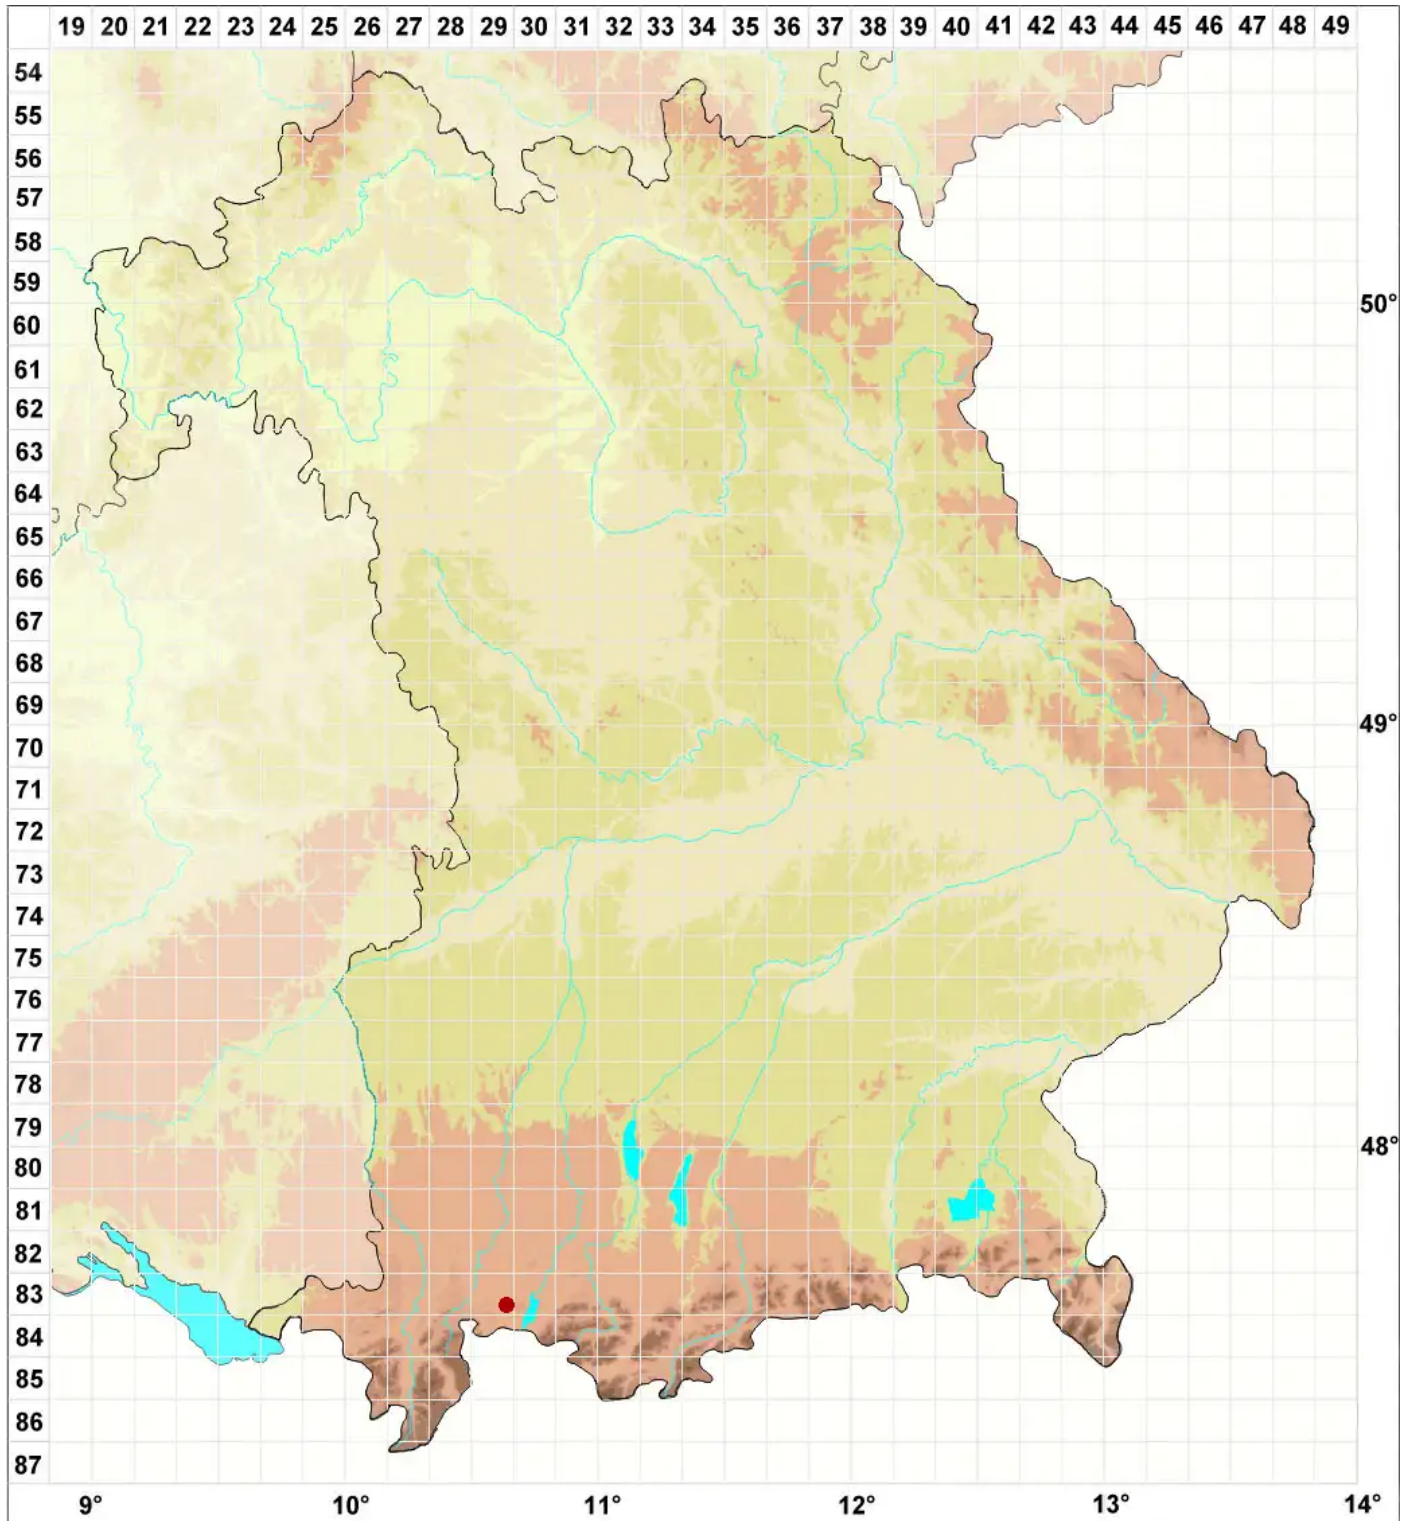

# Dicranella schreberiana var. robusta (Schimp. ex Braithw.) H.A.

Stattliches Schrebers Kleingabelzahnmoos

Legende:

**Symbole:**

Ausgefülltes Symbol:  
Zeitraum von 1980 bis heute (Aktuelle Angabe)

Leeres Symbol:  
Zeitraum vor 1980 (Altangabe)

Quadrat: Herbarbeleg