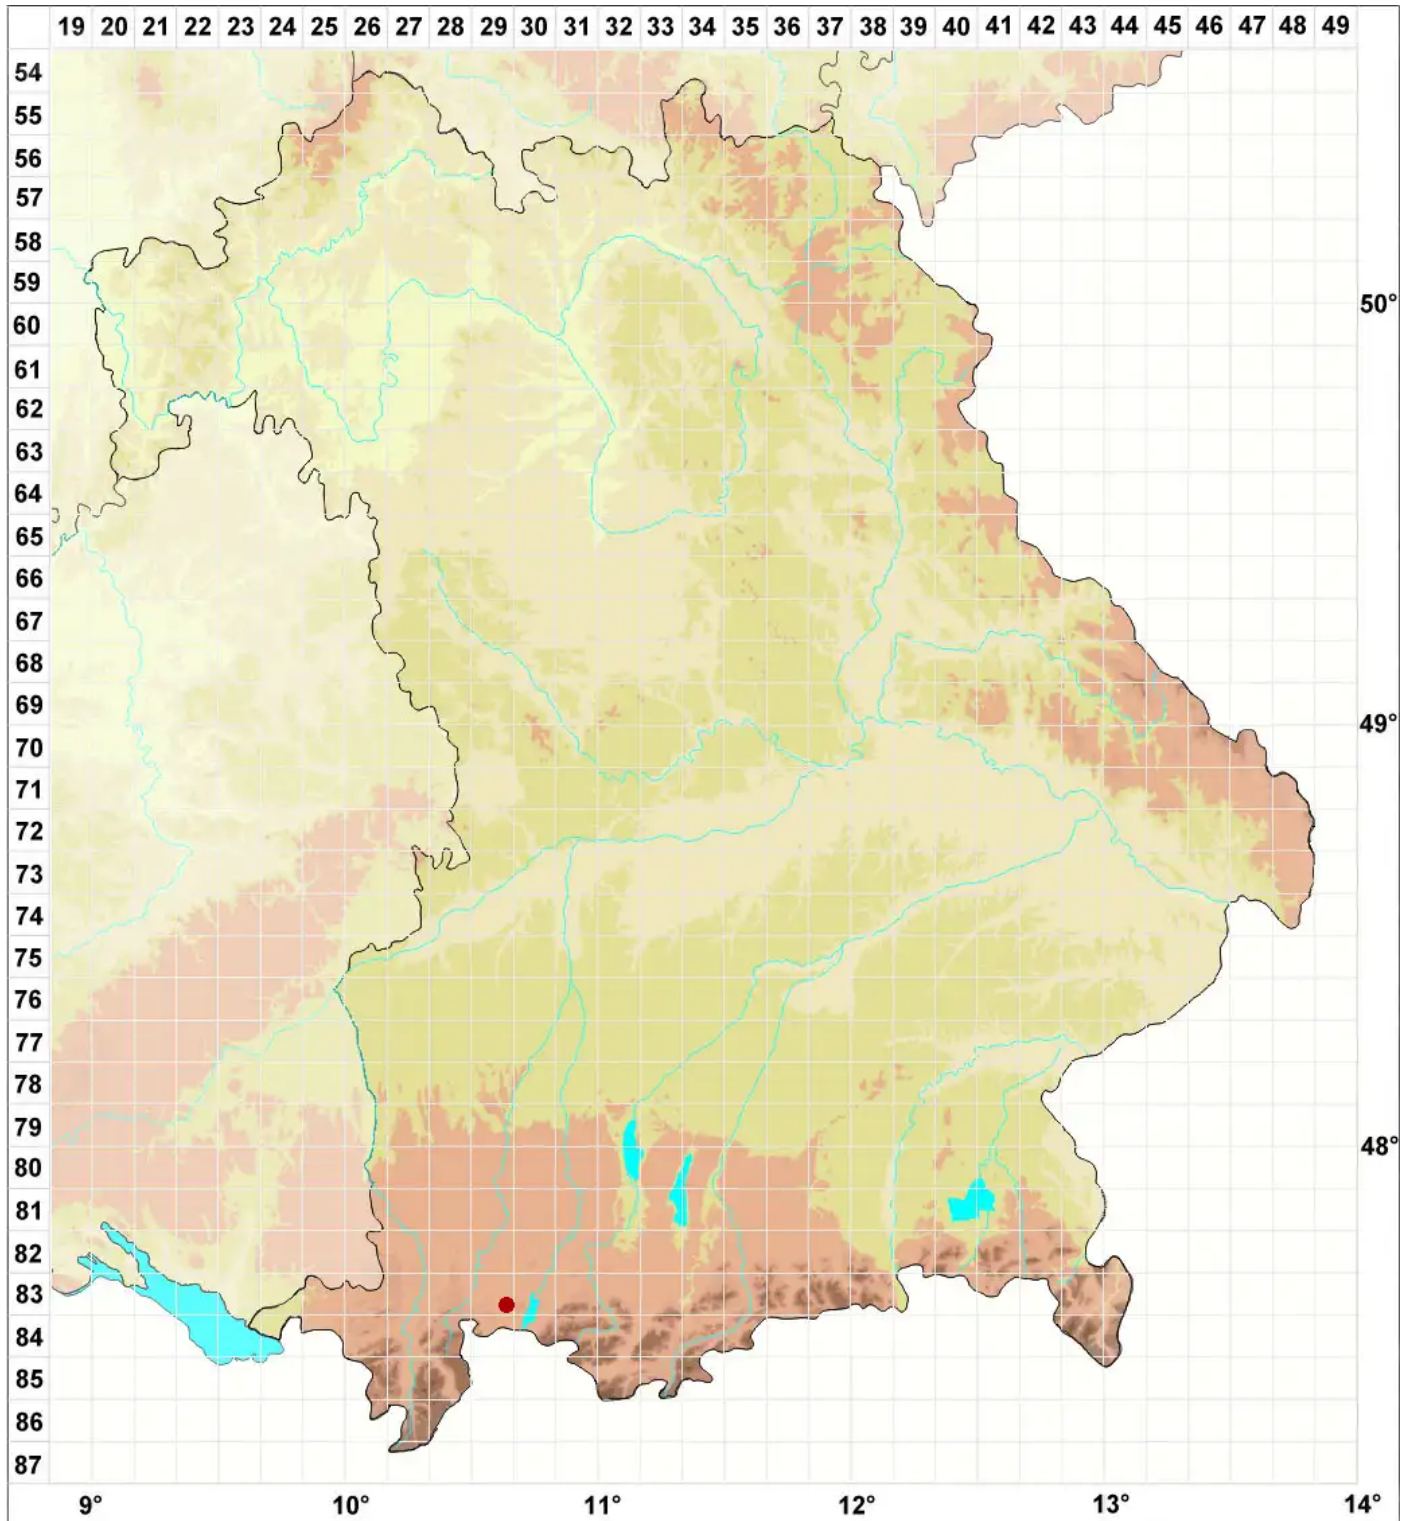

Dicranella schreberiana var. robusta (Schimp. ex Braithw.) H.A.

Stattliches Schrebers Kleingabelzahnmoos

Legende:

- Symbole:**
- Ausgefülltes Symbol:
Zeitraum von 1980 bis heute (Aktuelle Angabe)
 - Leeres Symbol:
Zeitraum vor 1980 (Altangabe)
 - Quadrat: Herbarbeleg