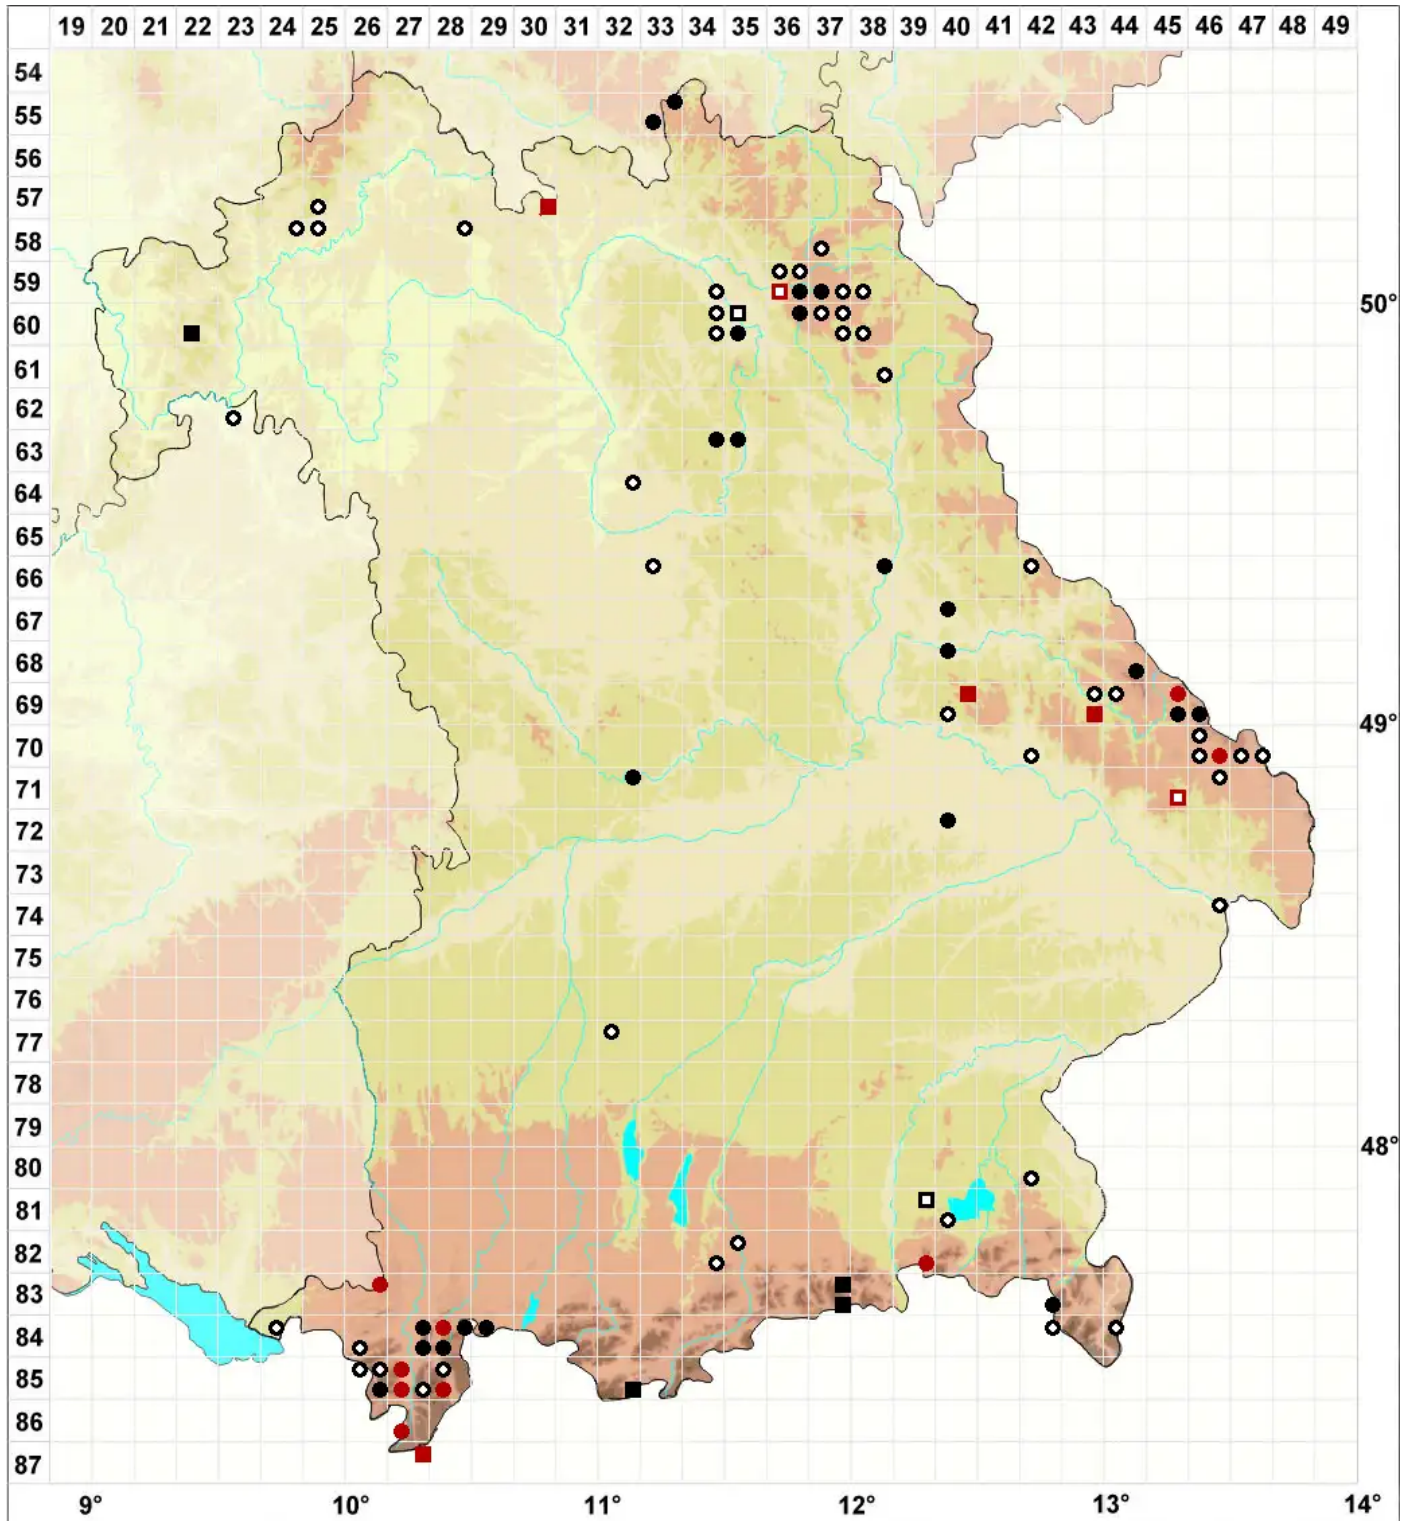

Dicranella subulata (Hedw.) Schimp.

Pfriemblättriges Kleingabelzahnmoos

Legende:

- Symbole:**
- Ausgefülltes Symbol:
Zeitraum von 1980 bis heute (Aktuelle Angabe)
 - Leeres Symbol:
Zeitraum vor 1980 (Altangabe)
 - Quadrat: Herbarbeleg