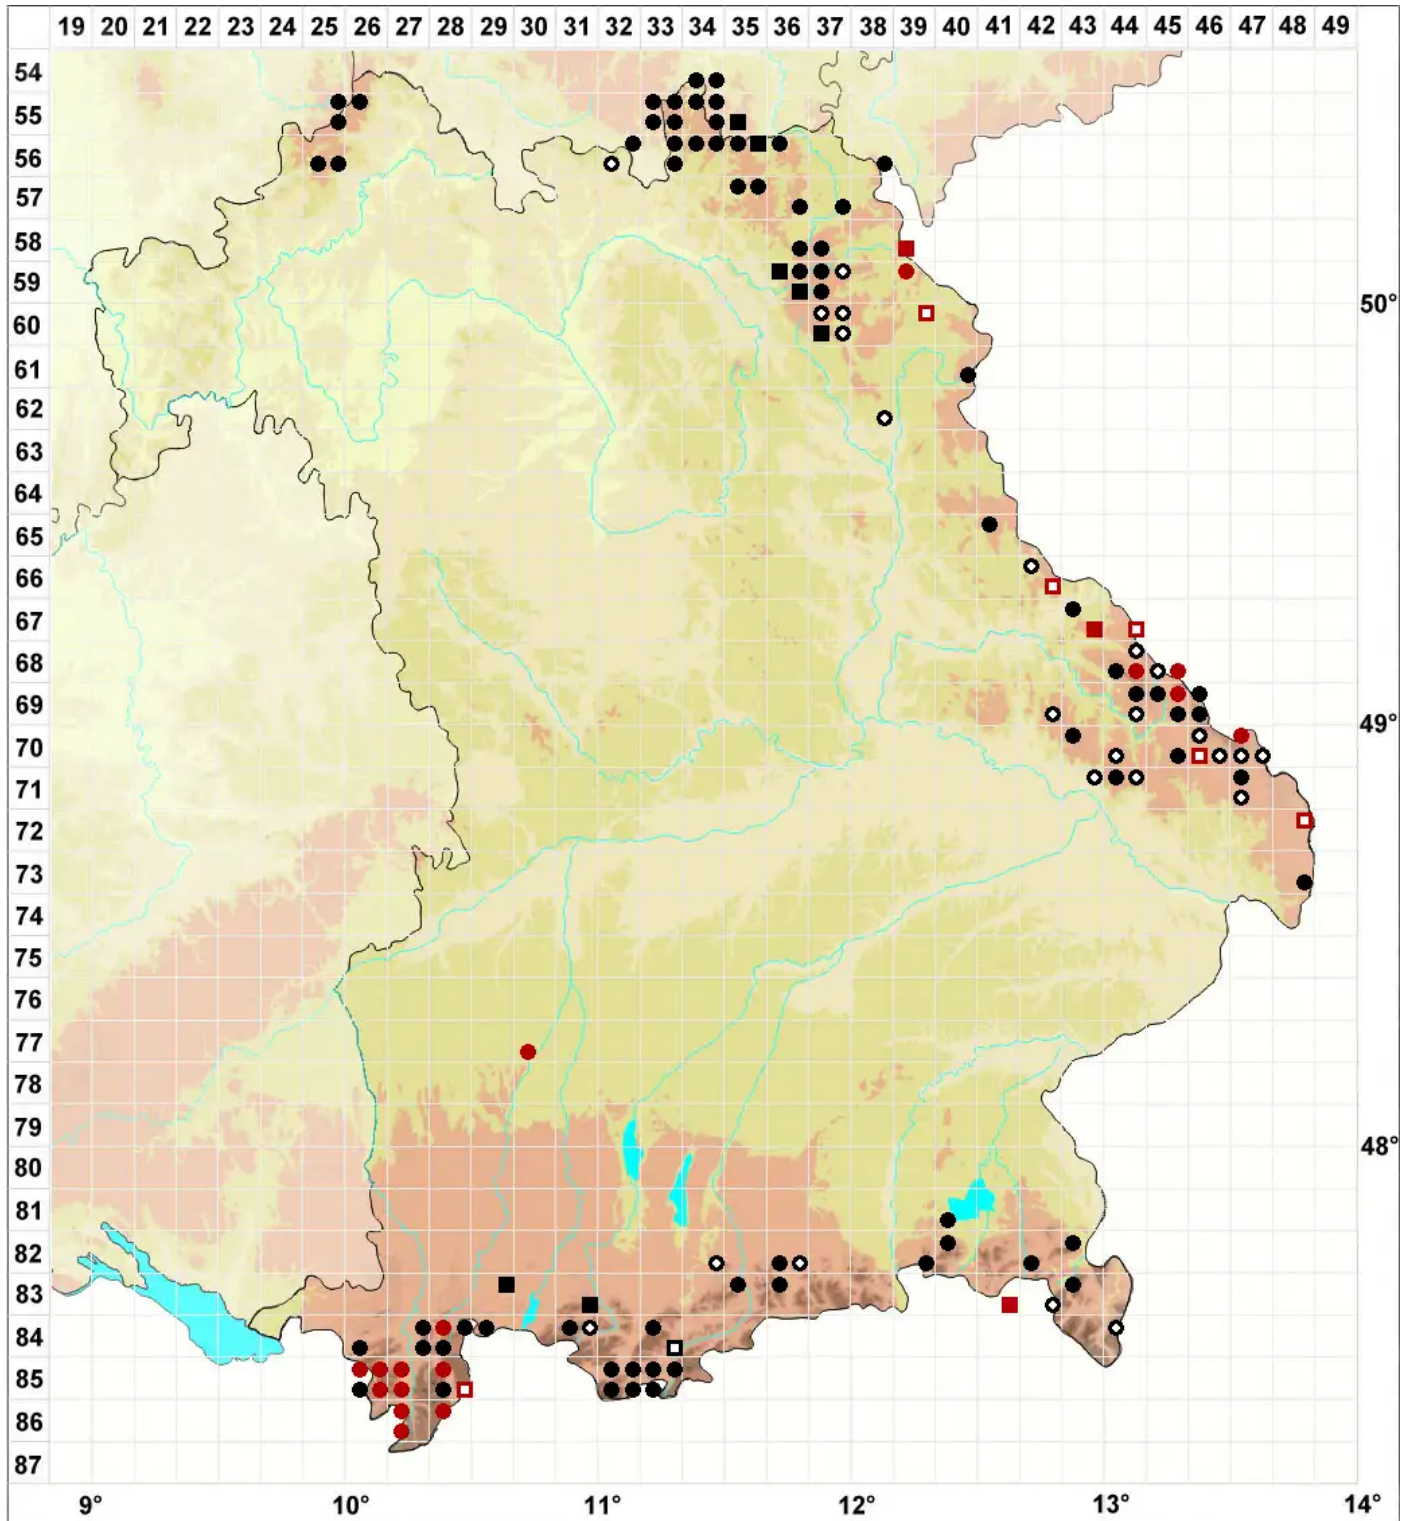

# Dichodontium palustre (Dicks.) M.Stech

Sumpf-Paarzahnmoos, Sparriges Kleingabelzahnmoos

Legende:

**Symbole:**

Ausgefülltes Symbol:  
Zeitraum von 1980 bis heute (Aktuelle Angabe)

Leeres Symbol:  
Zeitraum vor 1980 (Altangabe)

Quadrat: Herbarbeleg