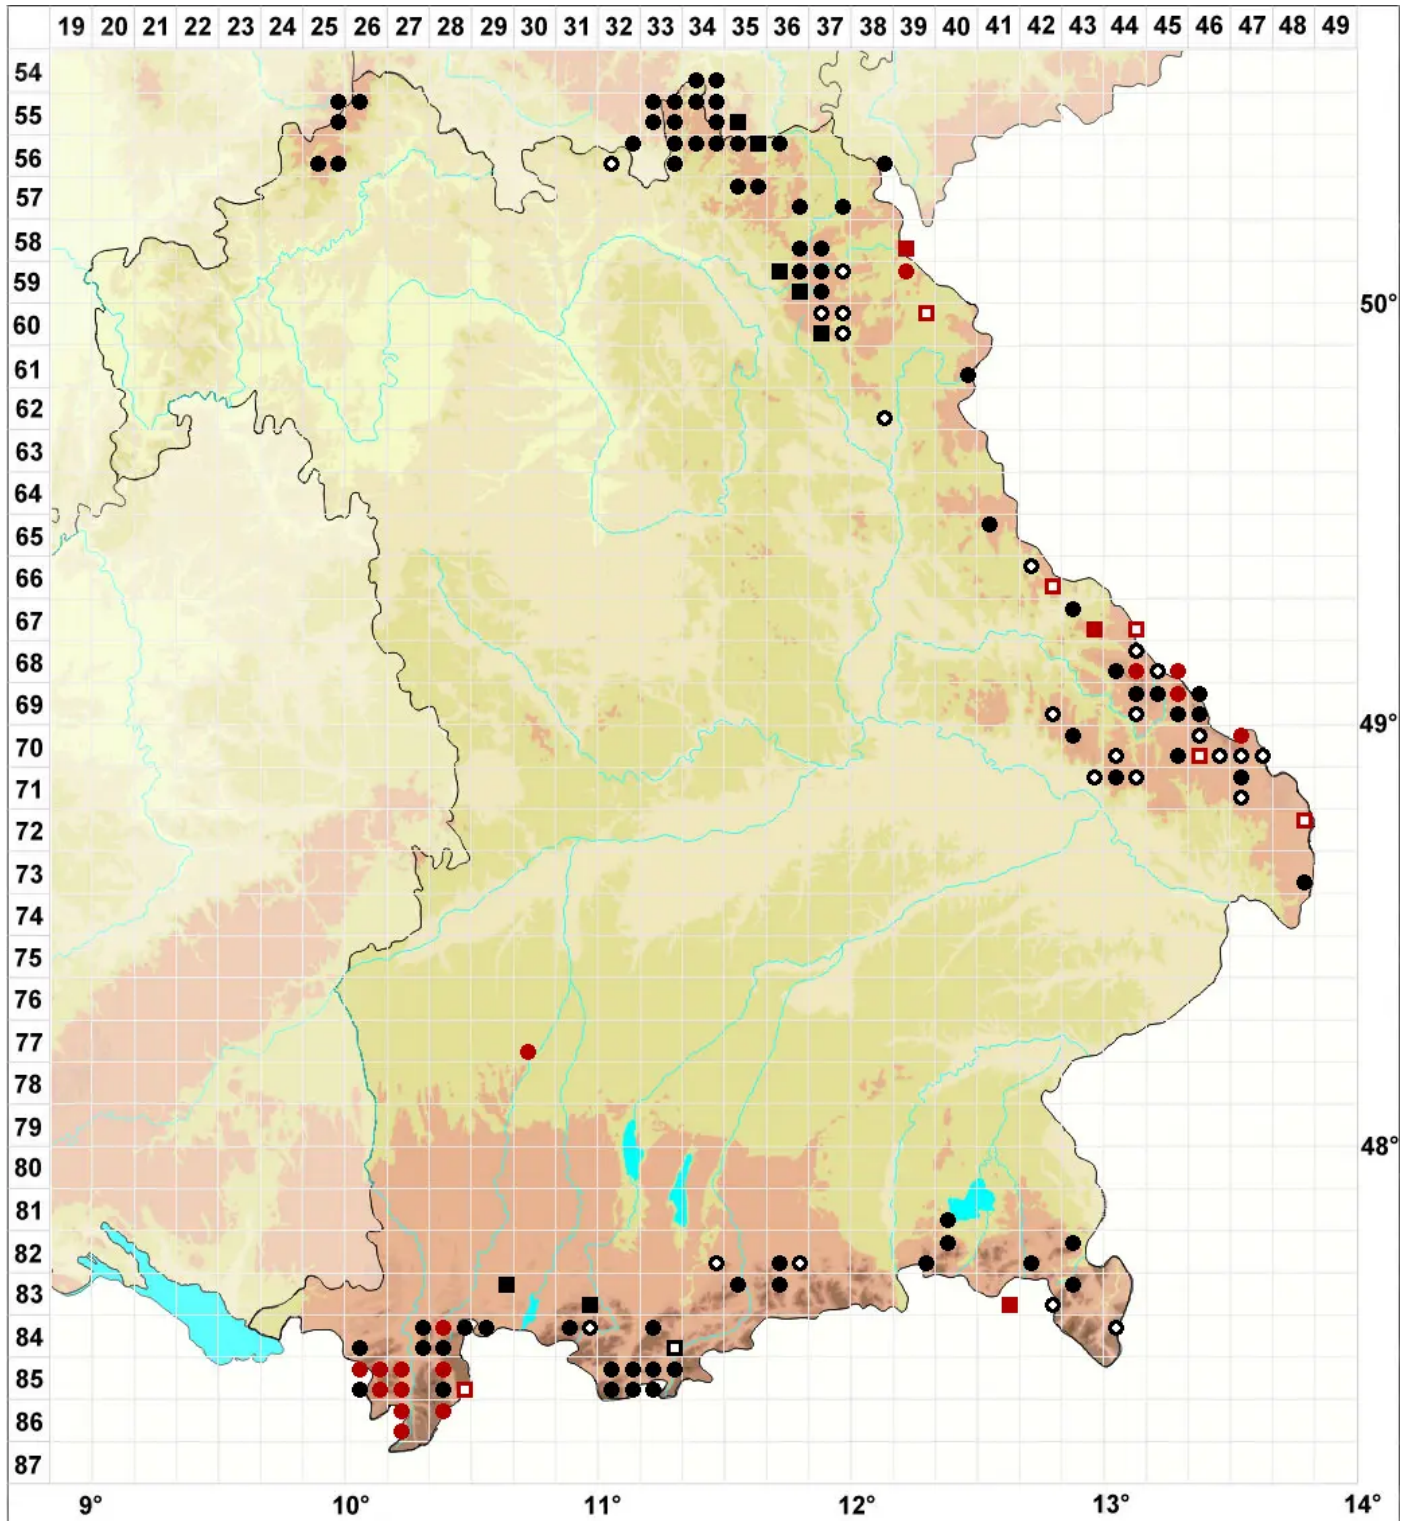

Dichodontium palustre (Dicks.) M.Stech

Sumpf-Paarzahnmoos, Sparriges Kleingabelzahnmoos

Legende:

- Symbole:**
- Ausgefülltes Symbol:
Zeitraum von 1980 bis heute (Aktuelle Angabe)
 - Leeres Symbol:
Zeitraum vor 1980 (Altangabe)
 - Quadrat: Herbarbeleg