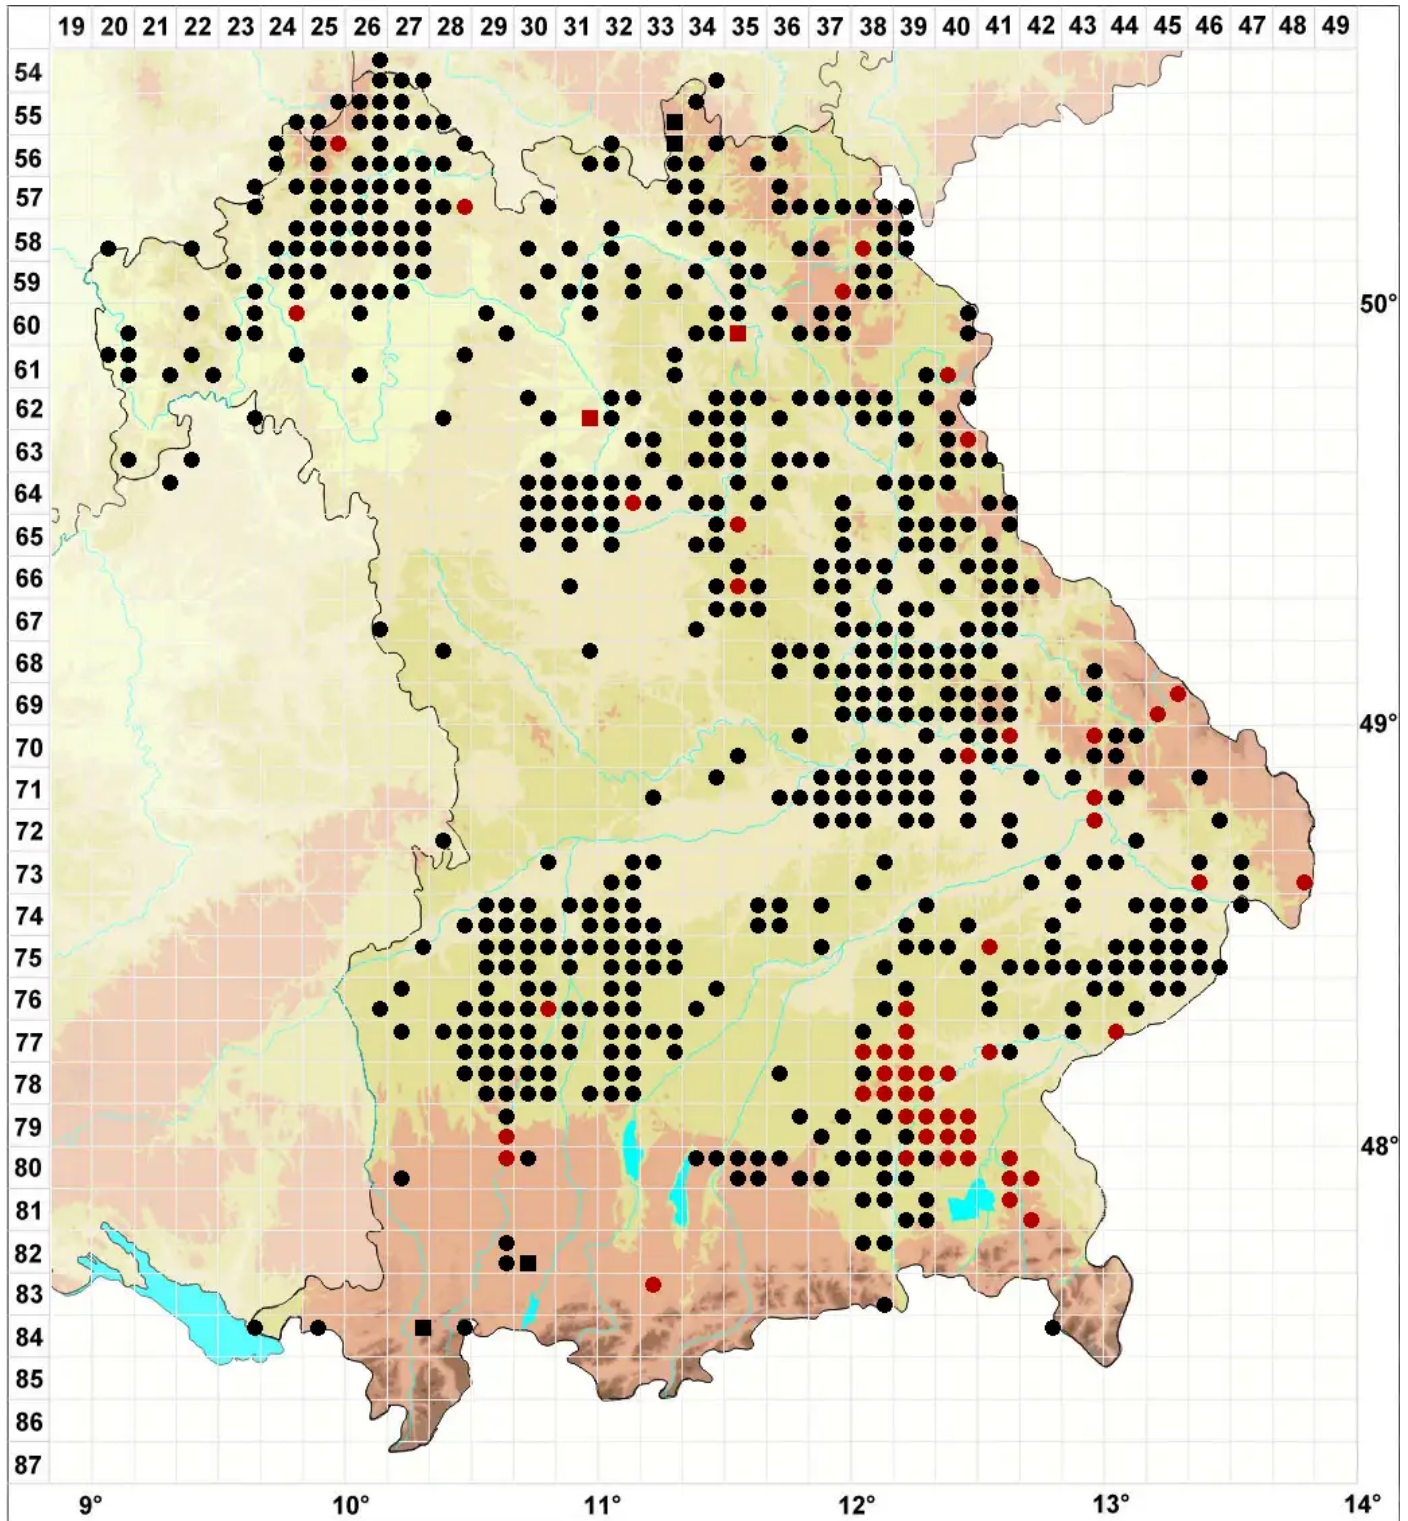

# Dicranella staphylina H.Whitehouse

Acker-Kleingabelzahnmoos

Legende:

- Symbole:**
- Ausgefülltes Symbol:  
Zeitraum von 1980 bis heute (Aktuelle Angabe)
  - Leeres Symbol:  
Zeitraum vor 1980 (Altangabe)
  - Quadrat: Herbarbeleg