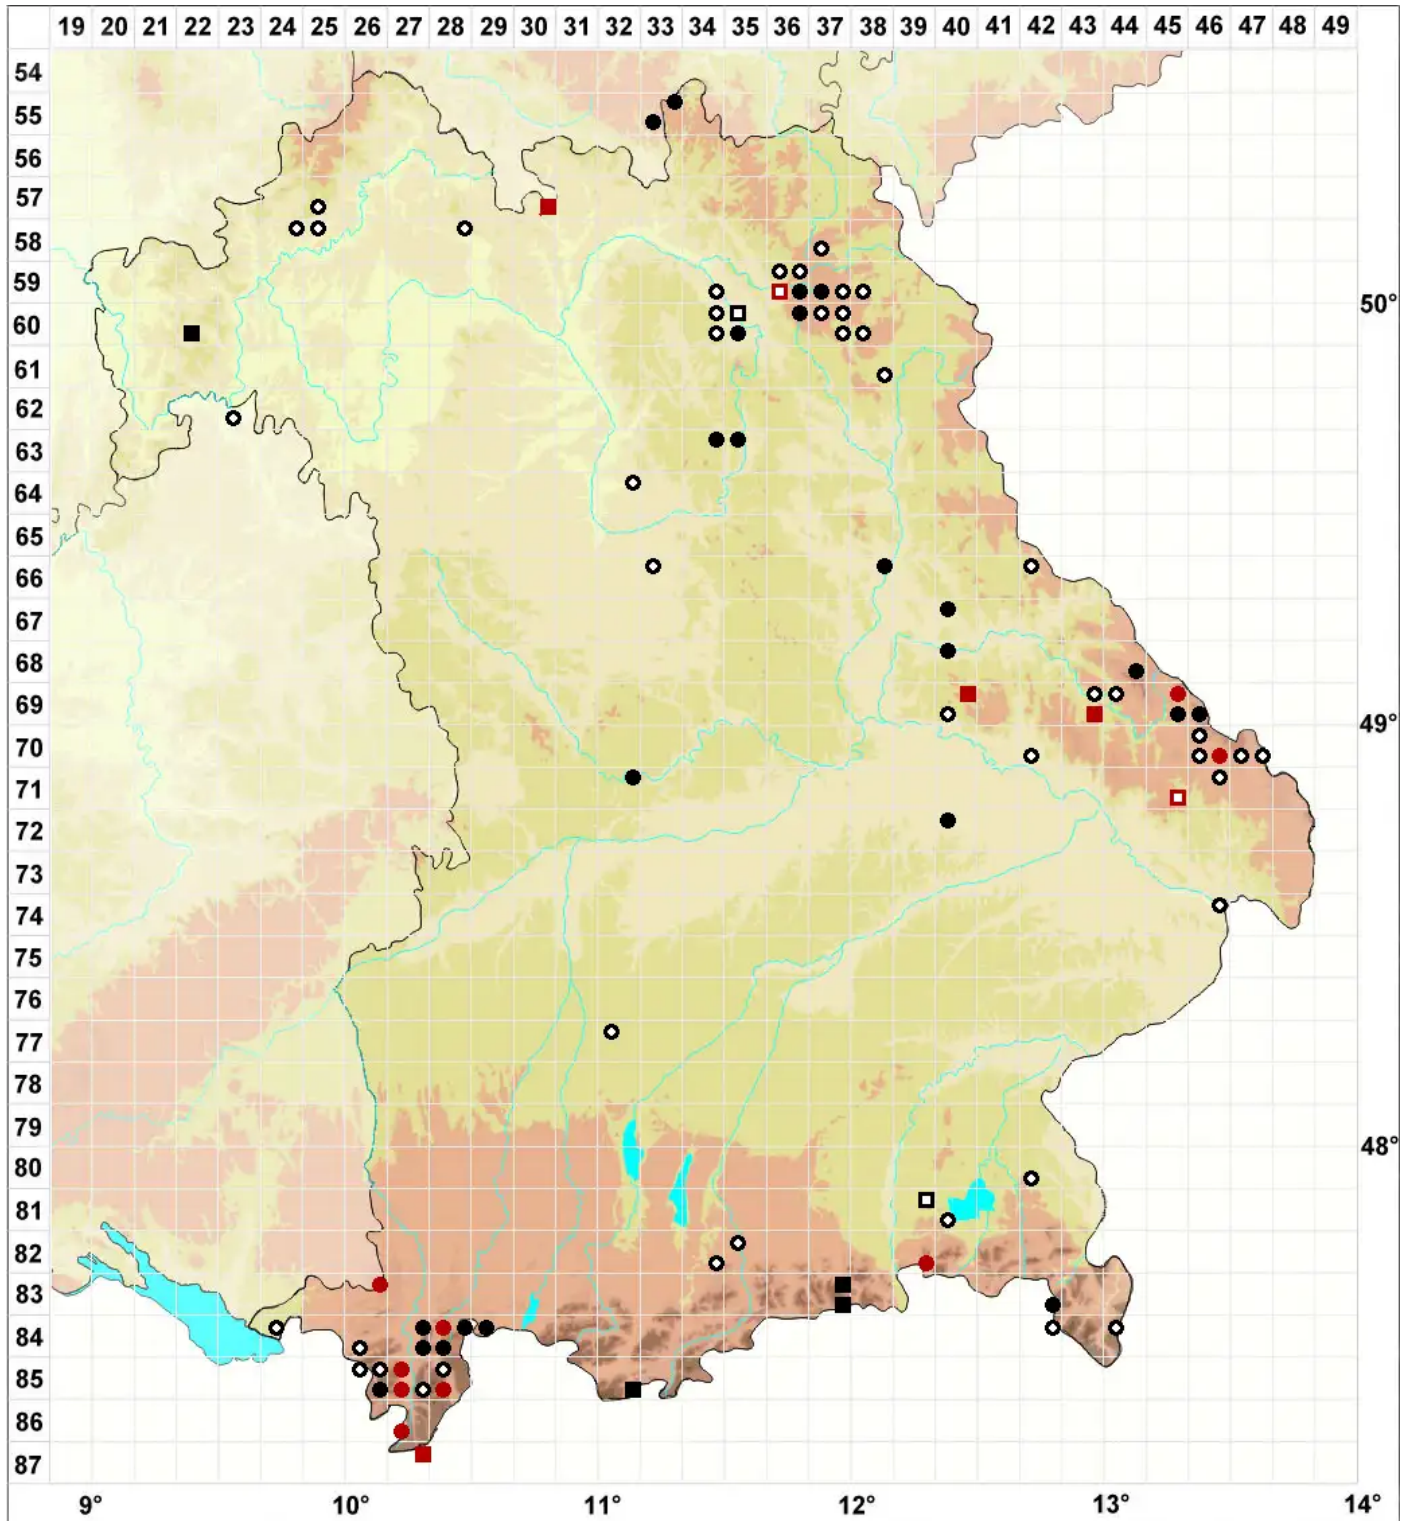

# Dicranella subulata (Hedw.) Schimp.

Pfriemblättriges Kleingabelzahnmoos

Legende:

**Symbole:**

Ausgefülltes Symbol:  
Zeitraum von 1980 bis heute (Aktuelle Angabe)

Leeres Symbol:  
Zeitraum vor 1980 (Altangabe)

Quadrat: Herbarbeleg