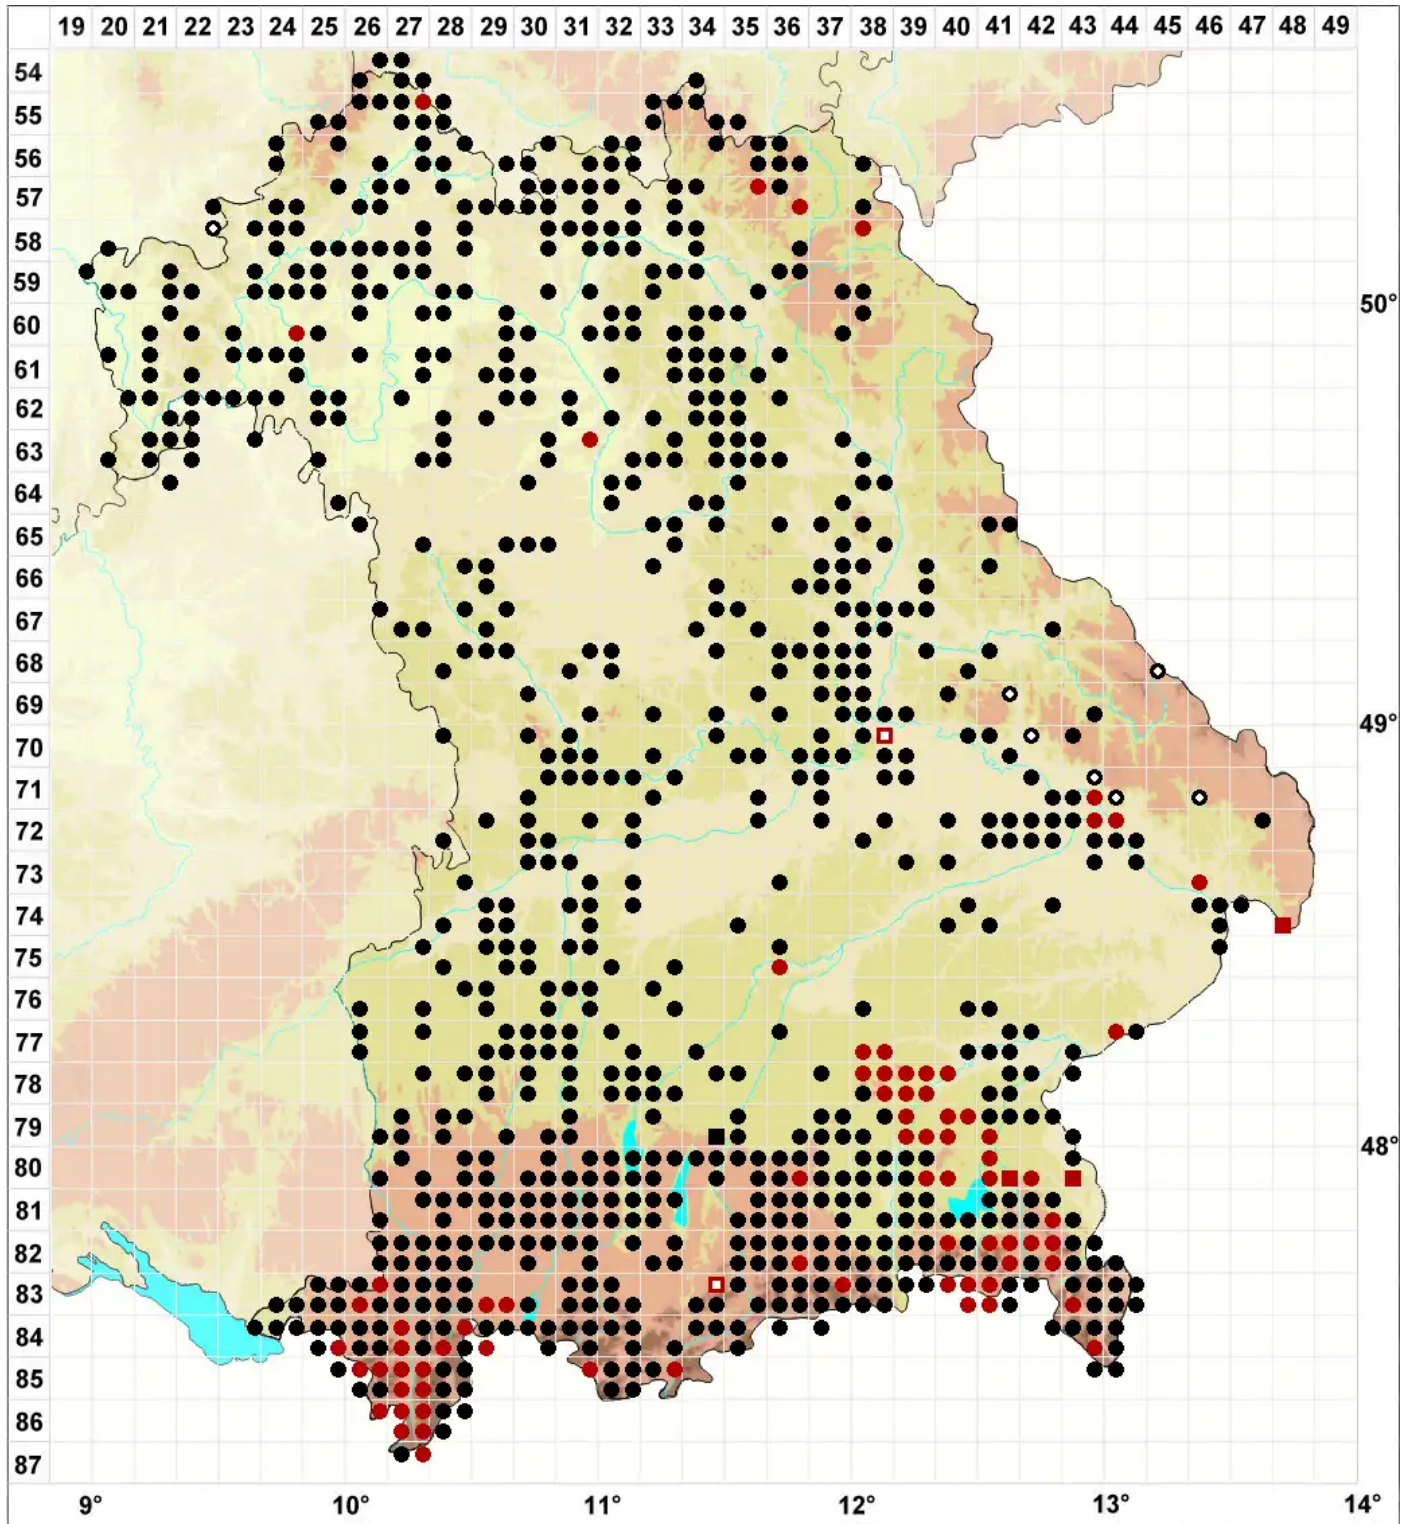

Dicranella varia (Hedw.) Schimp.

Rotes Kleingabelzahnmoos

Legende:

- Symbole:**
- Ausgefülltes Symbol:
Zeitraum von 1980 bis heute (Aktuelle Angabe)
 - Leeres Symbol:
Zeitraum vor 1980 (Altangabe)
 - Quadrat: Herbarbeleg