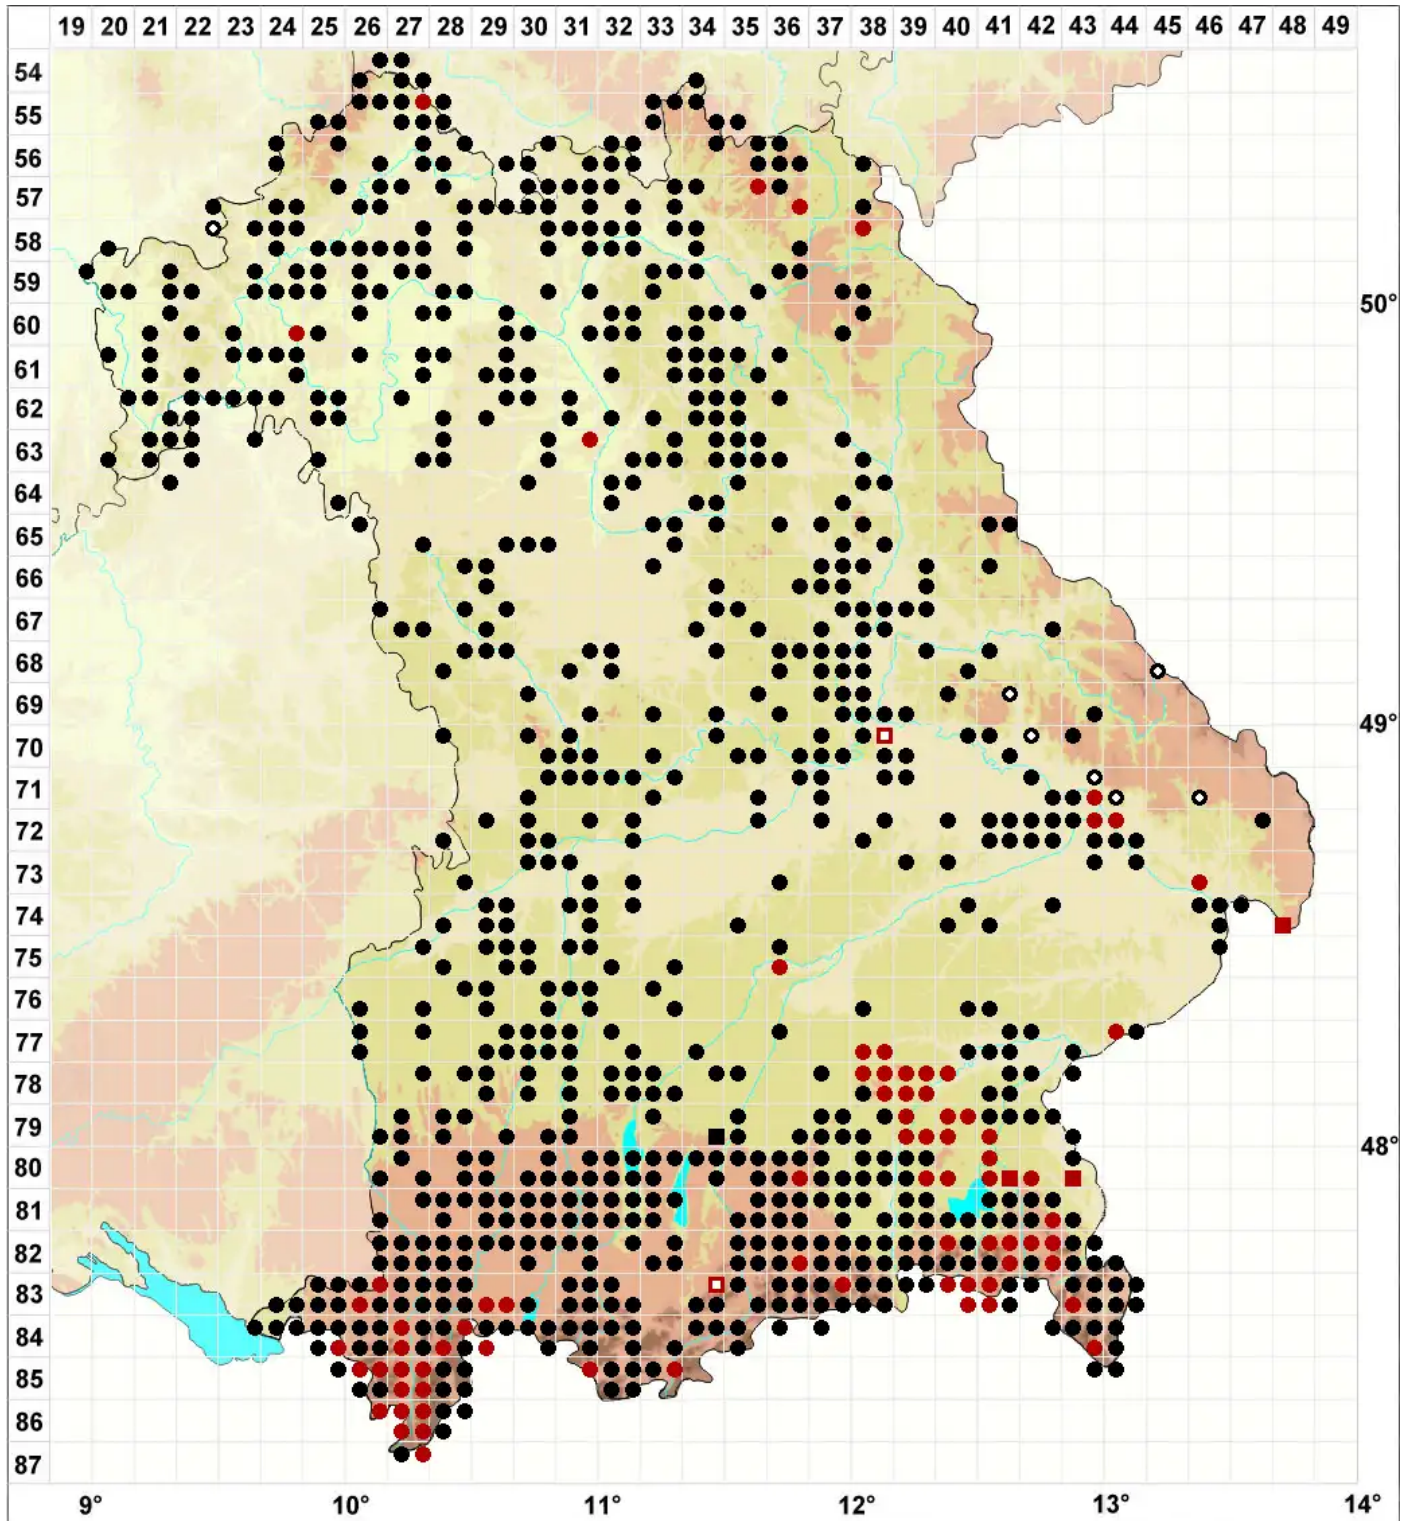

Dicranella varia (Hedw.) Schimp.

Rotes Kleingabelzahnmoos

Legende:

Symbole:

Ausgefülltes Symbol:
Zeitraum von 1980 bis heute (Aktuelle Angabe)

Leeres Symbol:
Zeitraum vor 1980 (Altangabe)

Quadrat: Herbarbeleg