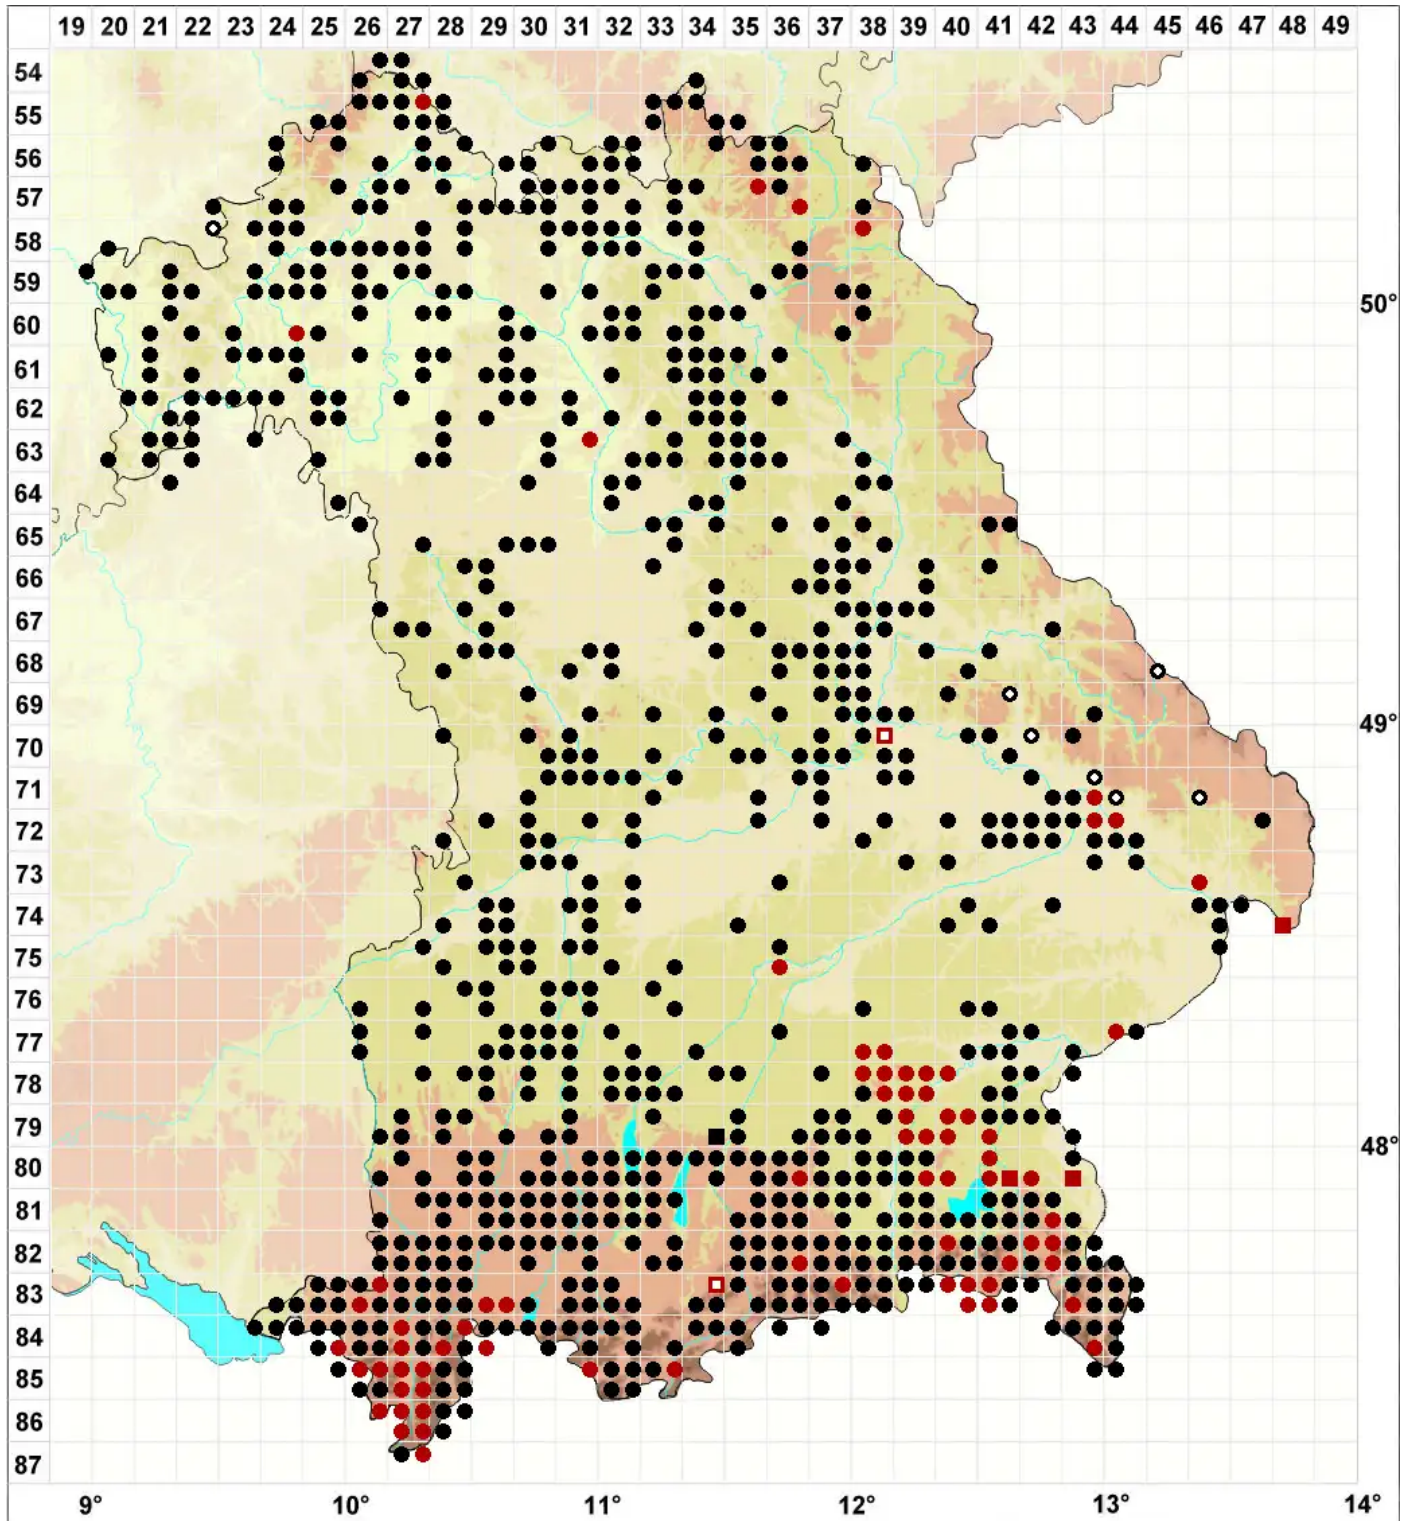

Dicranella varia (Hedw.) Schimp.

Rotes Kleingabelzahnmoos

Legende:

- Symbole:**
- Ausgefülltes Symbol:
Zeitraum von 1980 bis heute (Aktuelle Angabe)
 - Leeres Symbol:
Zeitraum vor 1980 (Altangabe)
 - Quadrat: Herbarbeleg