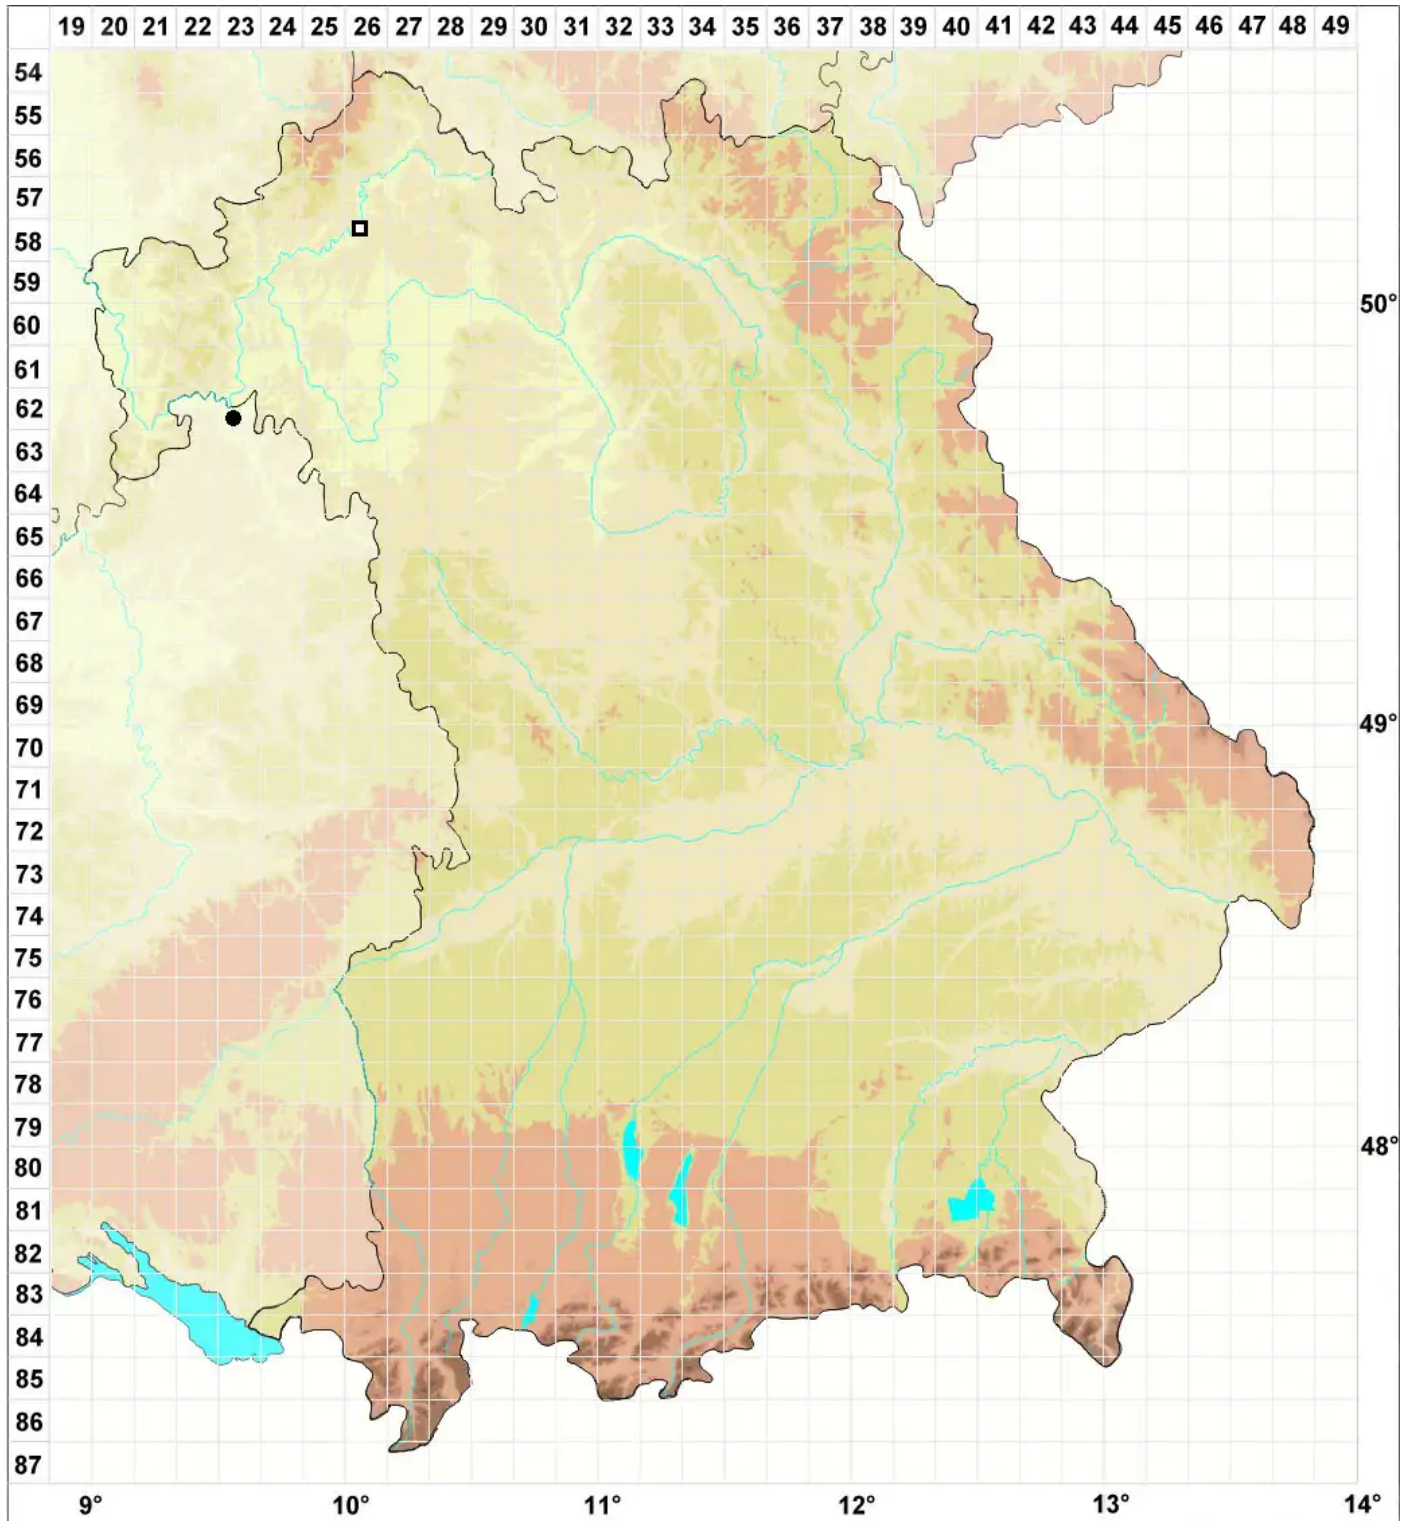

# Dicranella humilis R.Ruthe

## Niedriges Kleingabelzahnmoos

Legende:

**Symbole:**

Ausgefülltes Symbol:  
Zeitraum von 1980 bis heute (Aktuelle Angabe)

Leeres Symbol:  
Zeitraum vor 1980 (Altangabe)

Quadrat: Herbarbeleg