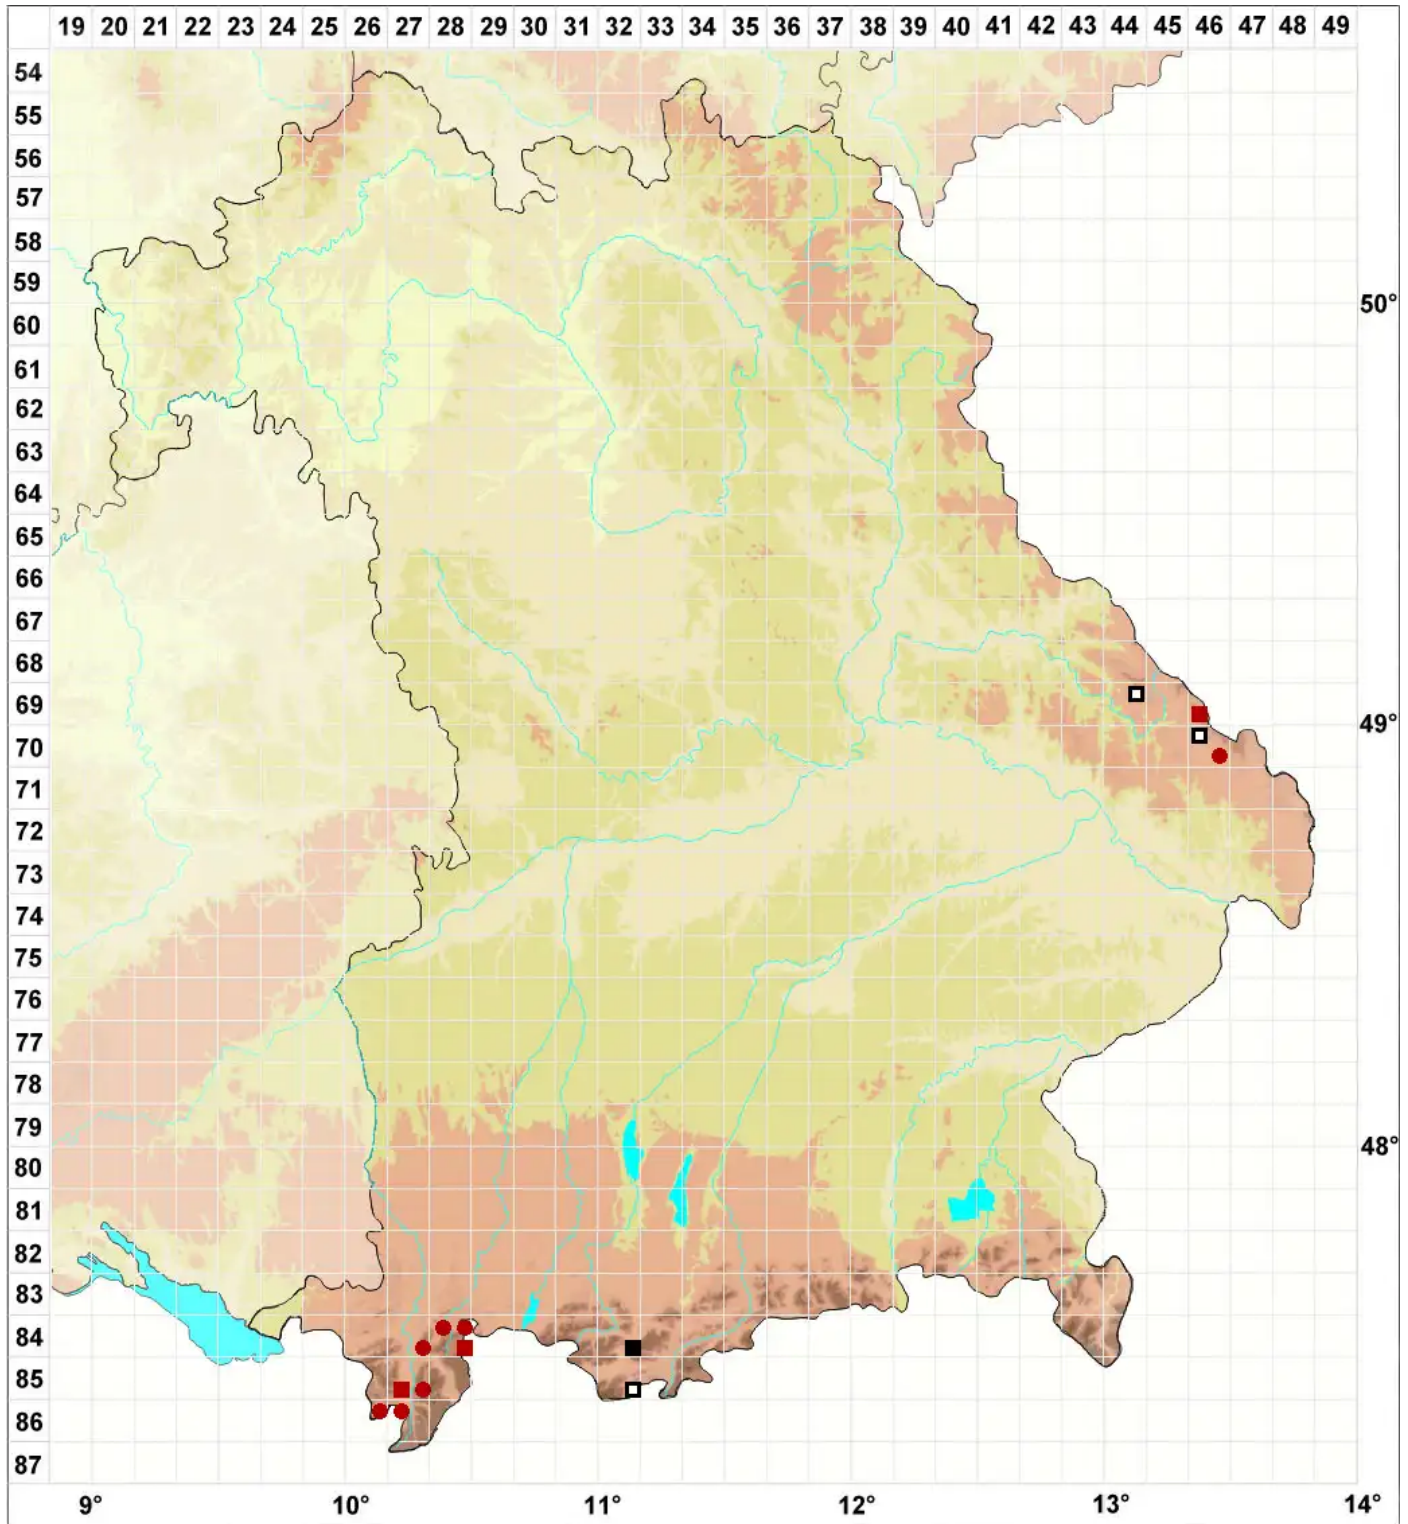

Dicranodontium asperulum (Mitt.) Broth.

Rauhblättriges Zweizinkenmoos, Raues Zweizinkenmoos

Legende:

Symbole:

Ausgefülltes Symbol:
Zeitraum von 1980 bis heute (Aktuelle Angabe)

Leeres Symbol:
Zeitraum vor 1980 (Altangabe)

Quadrat: Herbarbeleg