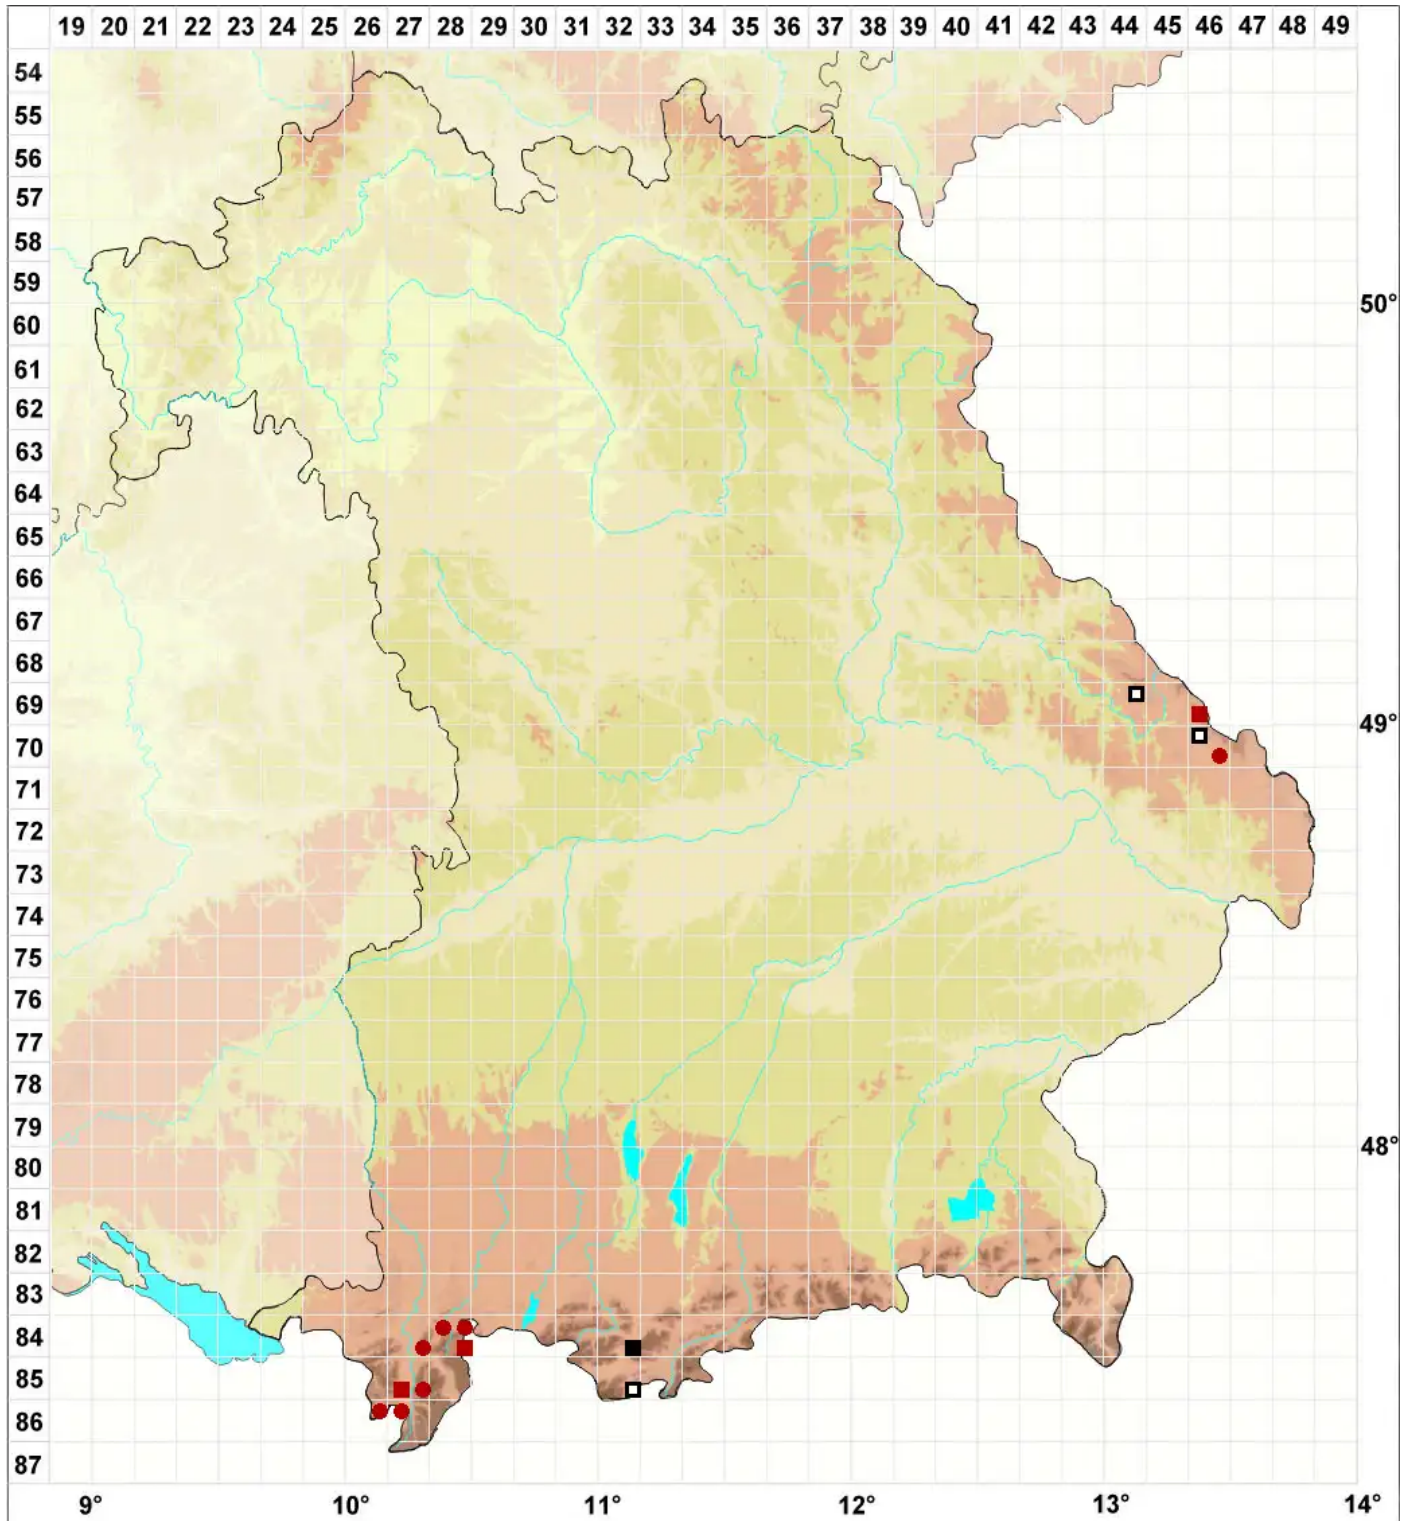

# Dicranodontium asperulum (Mitt.) Broth.

Rauhblättriges Zweizinkenmoos, Raues Zweizinkenmoos

Legende:

**Symbole:**

Ausgefülltes Symbol:  
Zeitraum von 1980 bis heute (Aktuelle Angabe)

Leeres Symbol:  
Zeitraum vor 1980 (Altangabe)

Quadrat: Herbarbeleg