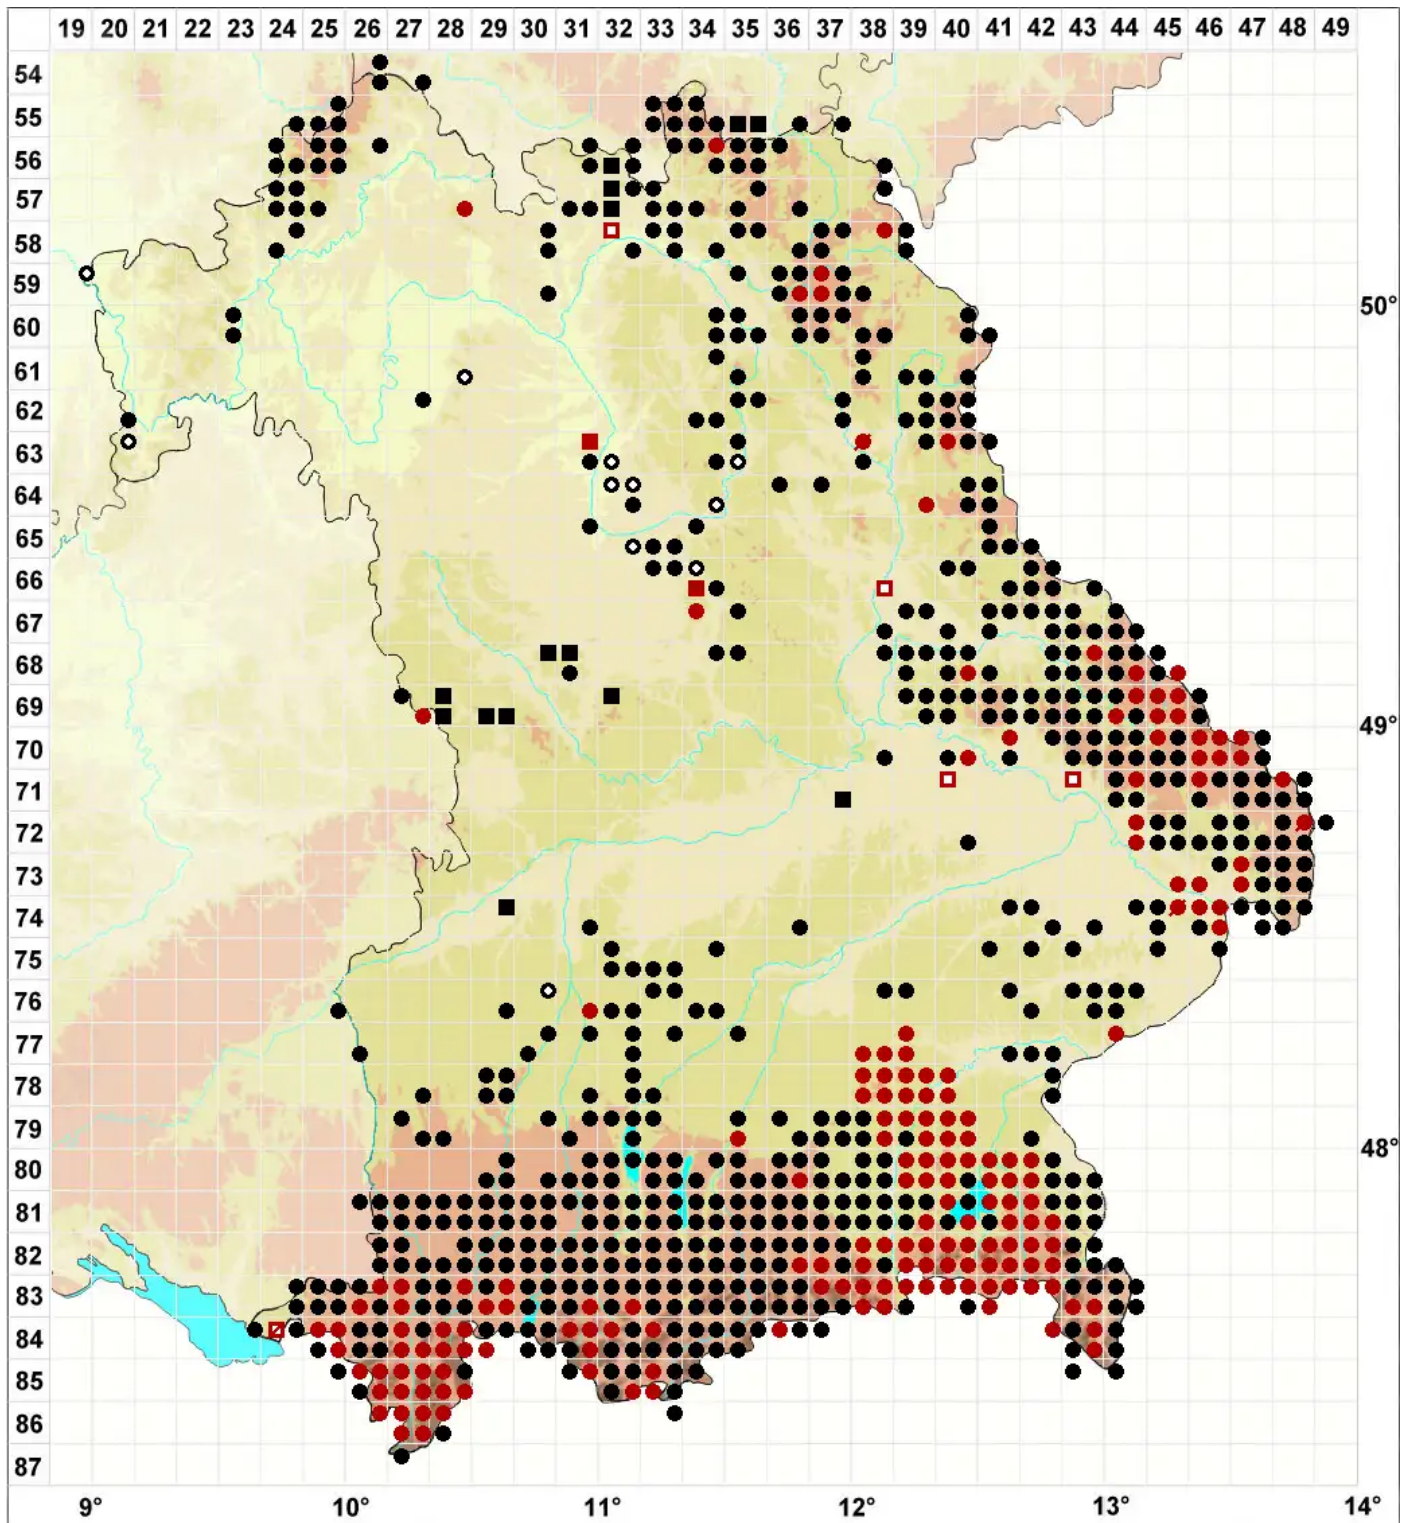

Dicranodontium denudatum (Brid.) E.Britton

Bruchblatt-Zweizinkenmoos, Bruchblattmoos

Legende:

- Symbole:**
- Ausgefülltes Symbol:
Zeitraum von 1980 bis heute (Aktuelle Angabe)
 - Leeres Symbol:
Zeitraum vor 1980 (Altangabe)
 - Quadrat: Herbarbeleg