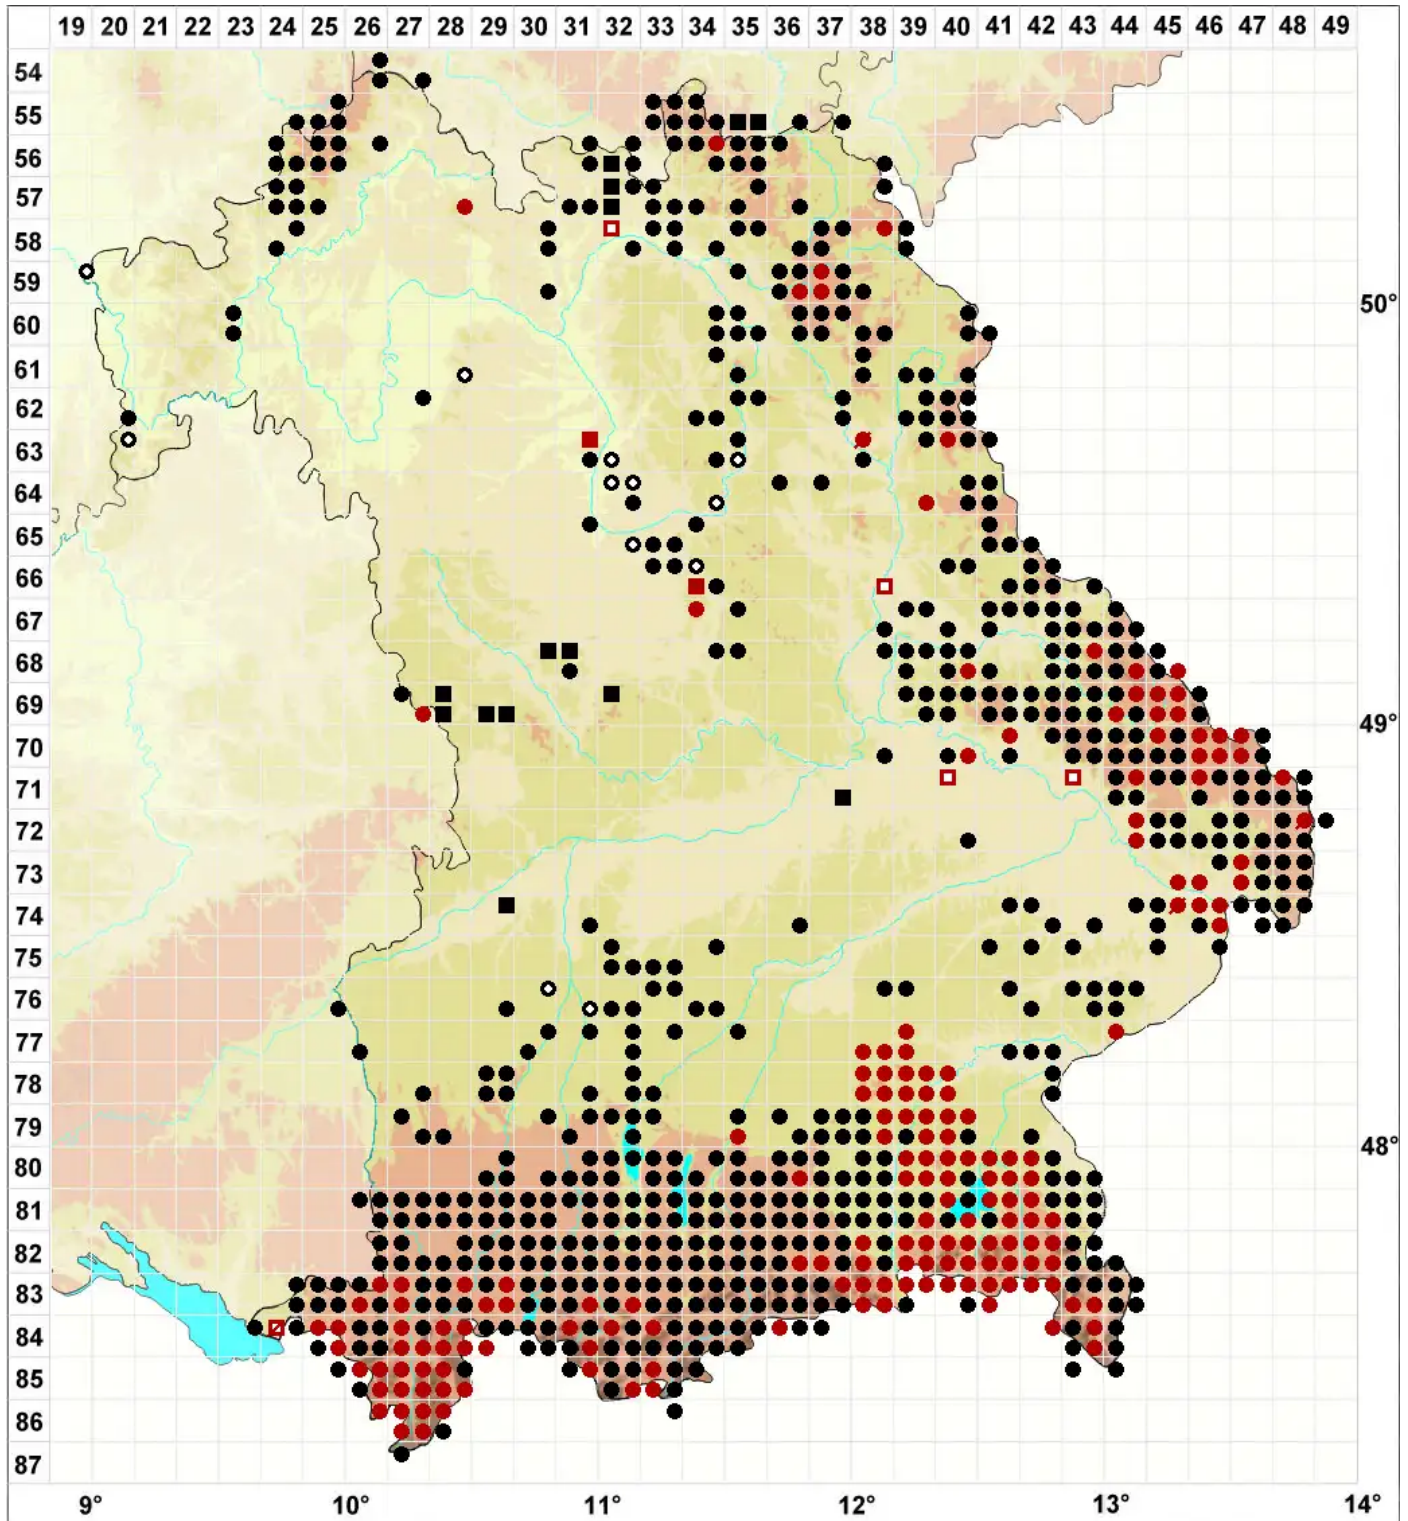

Dicranodontium denudatum (Brid.) E.Britton

Bruchblatt-Zweizinkenmoos, Bruchblattmoos

Legende:

- Symbole:**
- Ausgefülltes Symbol:
Zeitraum von 1980 bis heute (Aktuelle Angabe)
 - Leeres Symbol:
Zeitraum vor 1980 (Altangabe)
 - Quadrat: Herbarbeleg