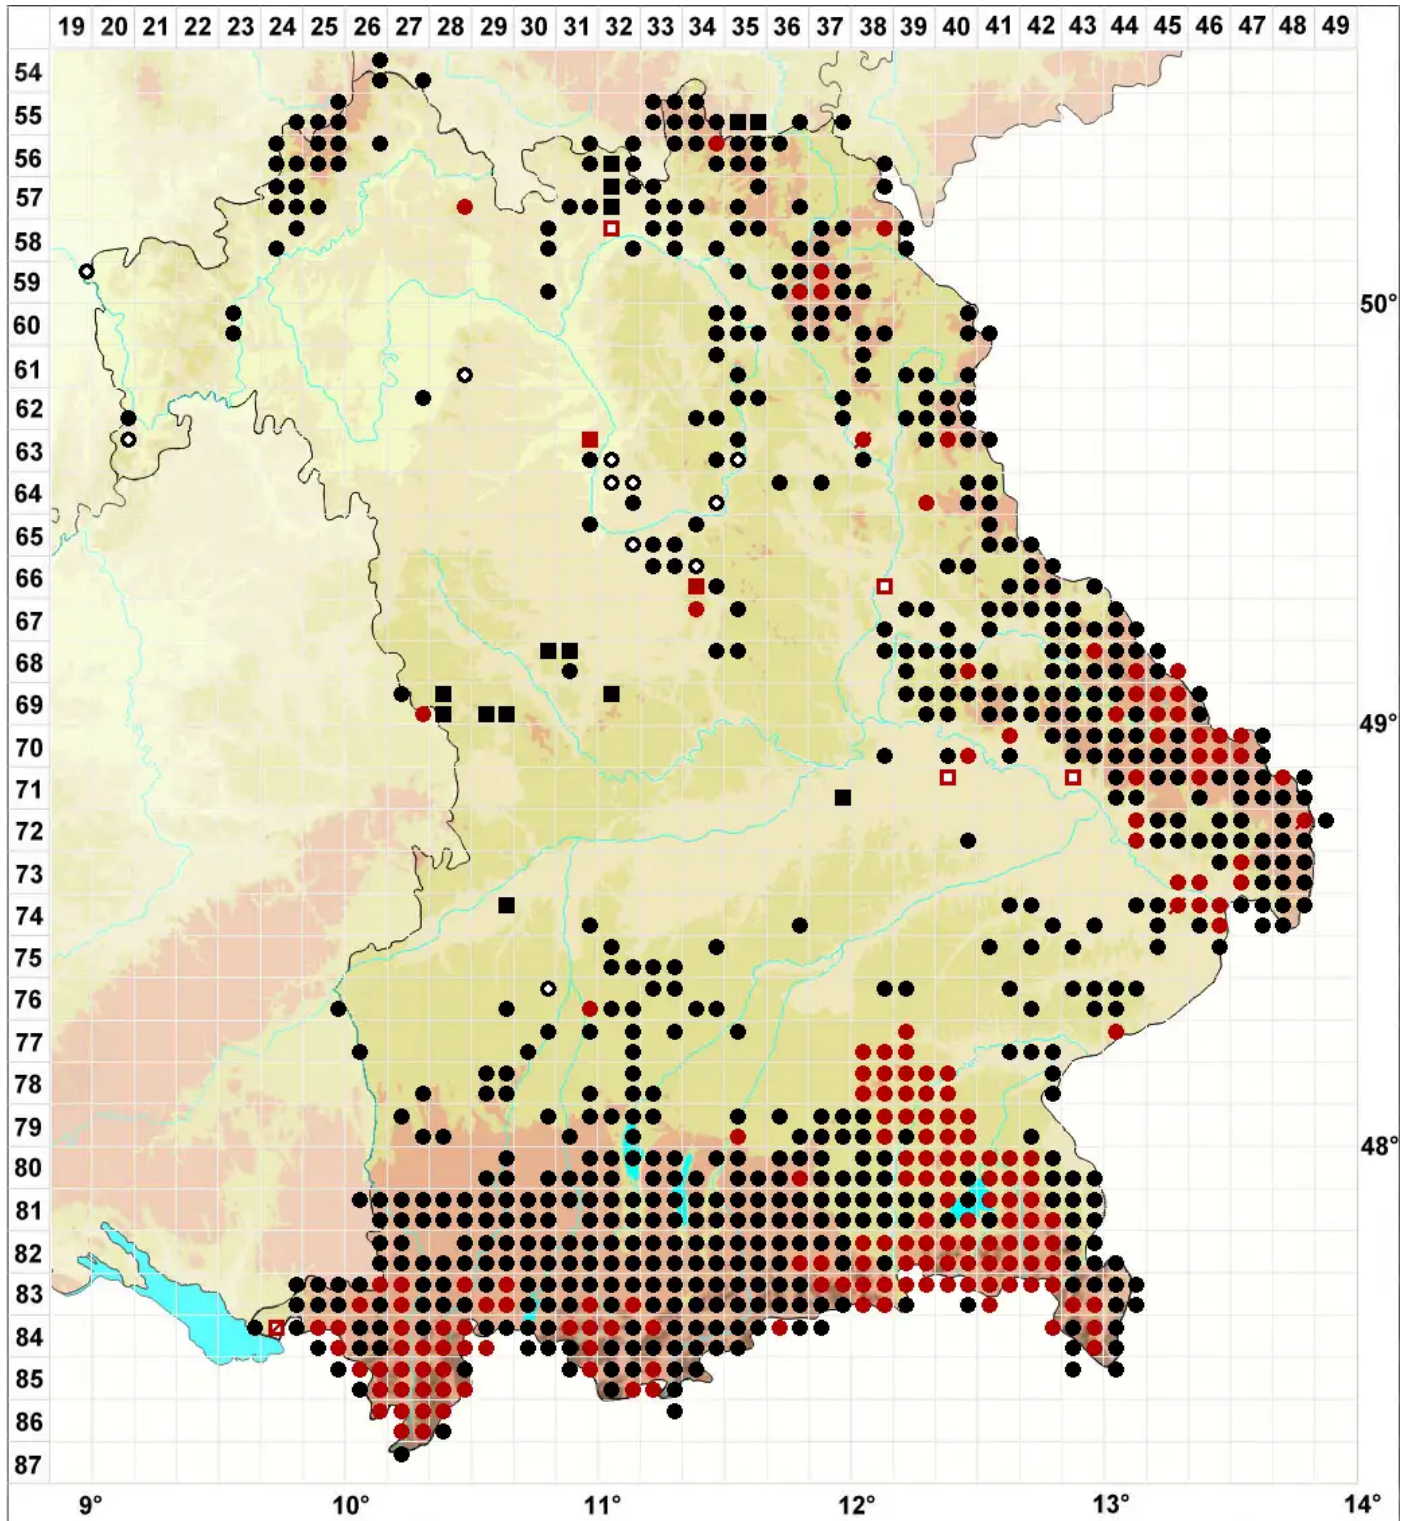

Dicranodontium denudatum (Brid.) E.Britton

Bruchblatt-Zweizinkenmoos, Bruchblattmoos

Legende:

- Symbole:**
Ausgefülltes Symbol:
Zeitraum von 1980 bis heute (Aktuelle Angabe)
Leeres Symbol:
Zeitraum vor 1980 (Altangabe)
Quadrat: Herbarbeleg