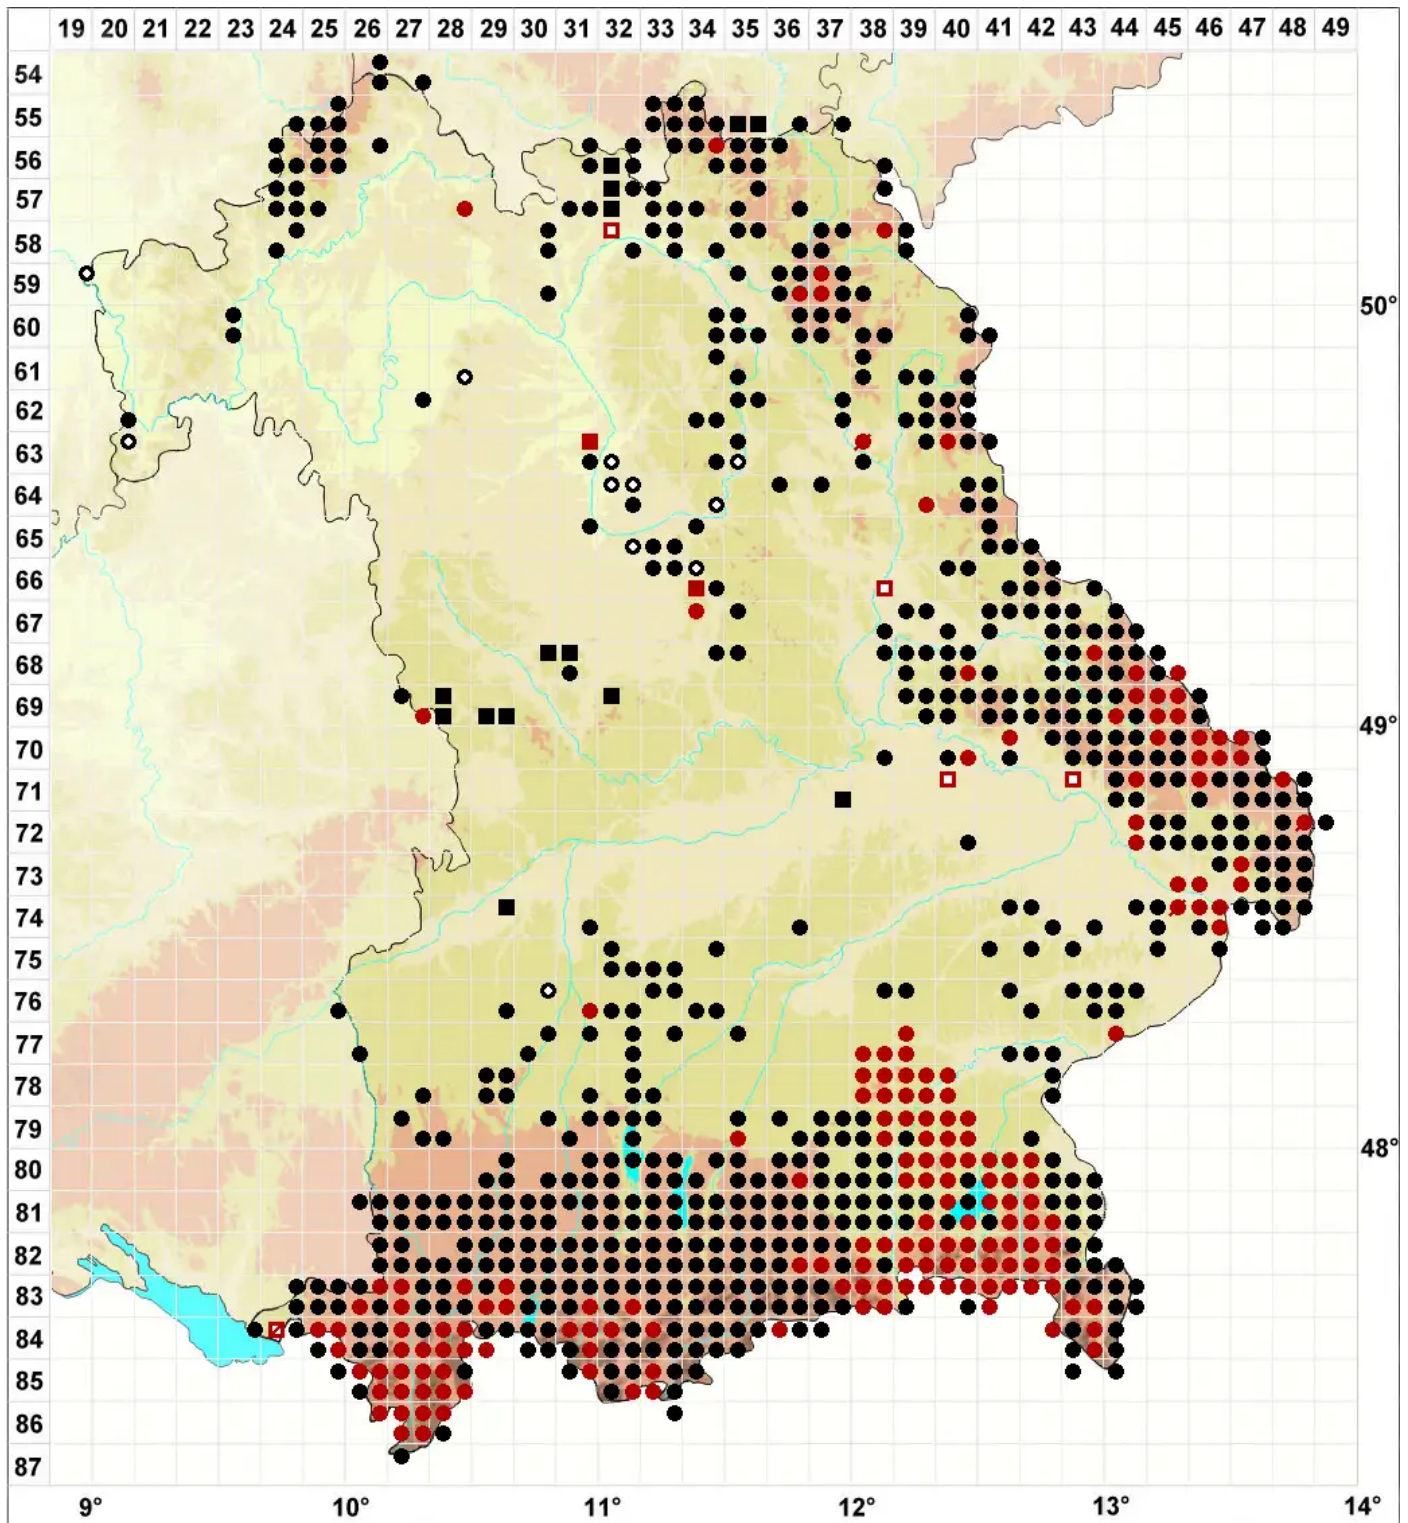

Dicranodontium denudatum (Brid.) E.Britton

Bruchblatt-Zweizinkenmoos, Bruchblattmoos

Legende:

- Symbole:**
- Ausgefülltes Symbol:
Zeitraum von 1980 bis heute (Aktuelle Angabe)
 - Leeres Symbol:
Zeitraum vor 1980 (Altangabe)
 - Quadrat: Herbarbeleg