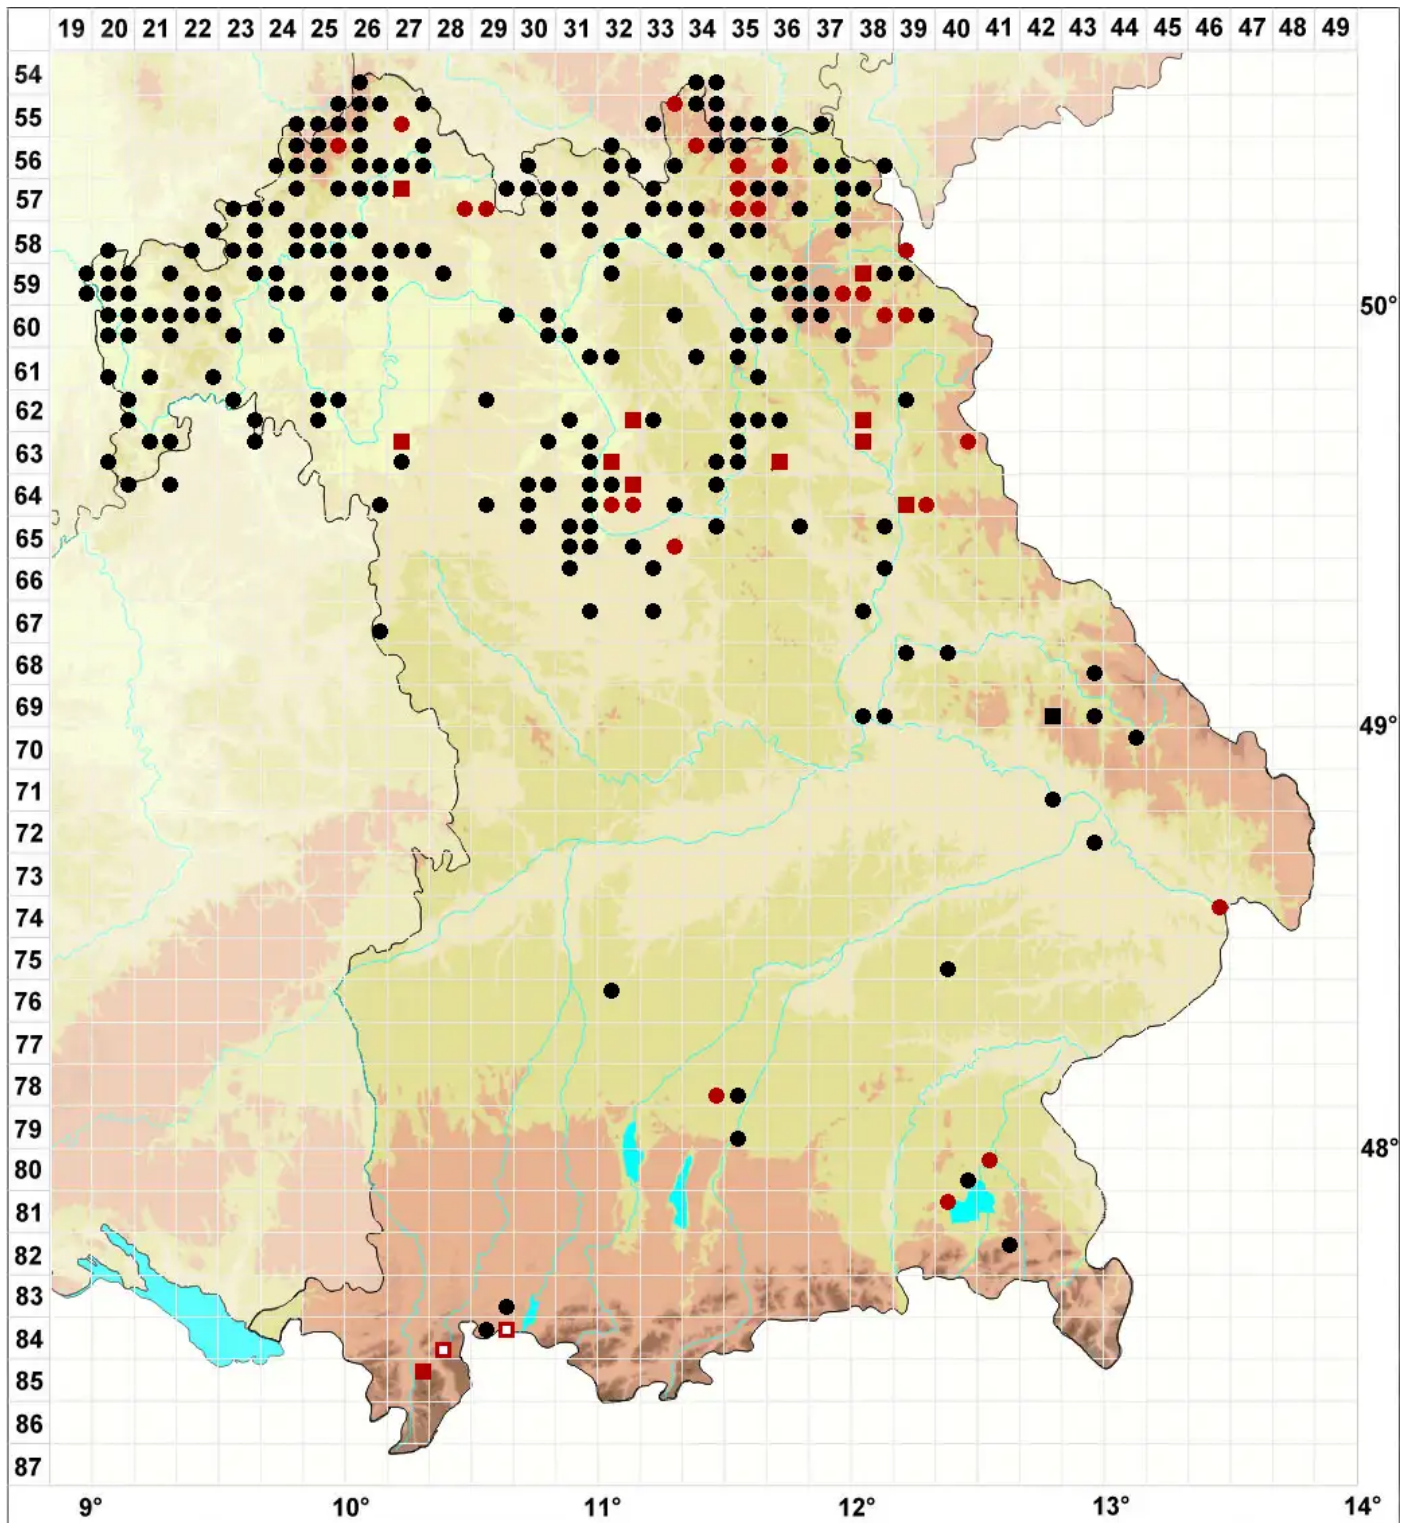

# Dicranoweisia cirrata (Hedw.) Lindb. ex Milde

Lockiges Gabelzahnperlmoos

Legende:

**Symbole:**

Ausgefülltes Symbol:  
Zeitraum von 1980 bis heute (Aktuelle Angabe)

Leeres Symbol:  
Zeitraum vor 1980 (Altangabe)

Quadrat: Herbarbeleg