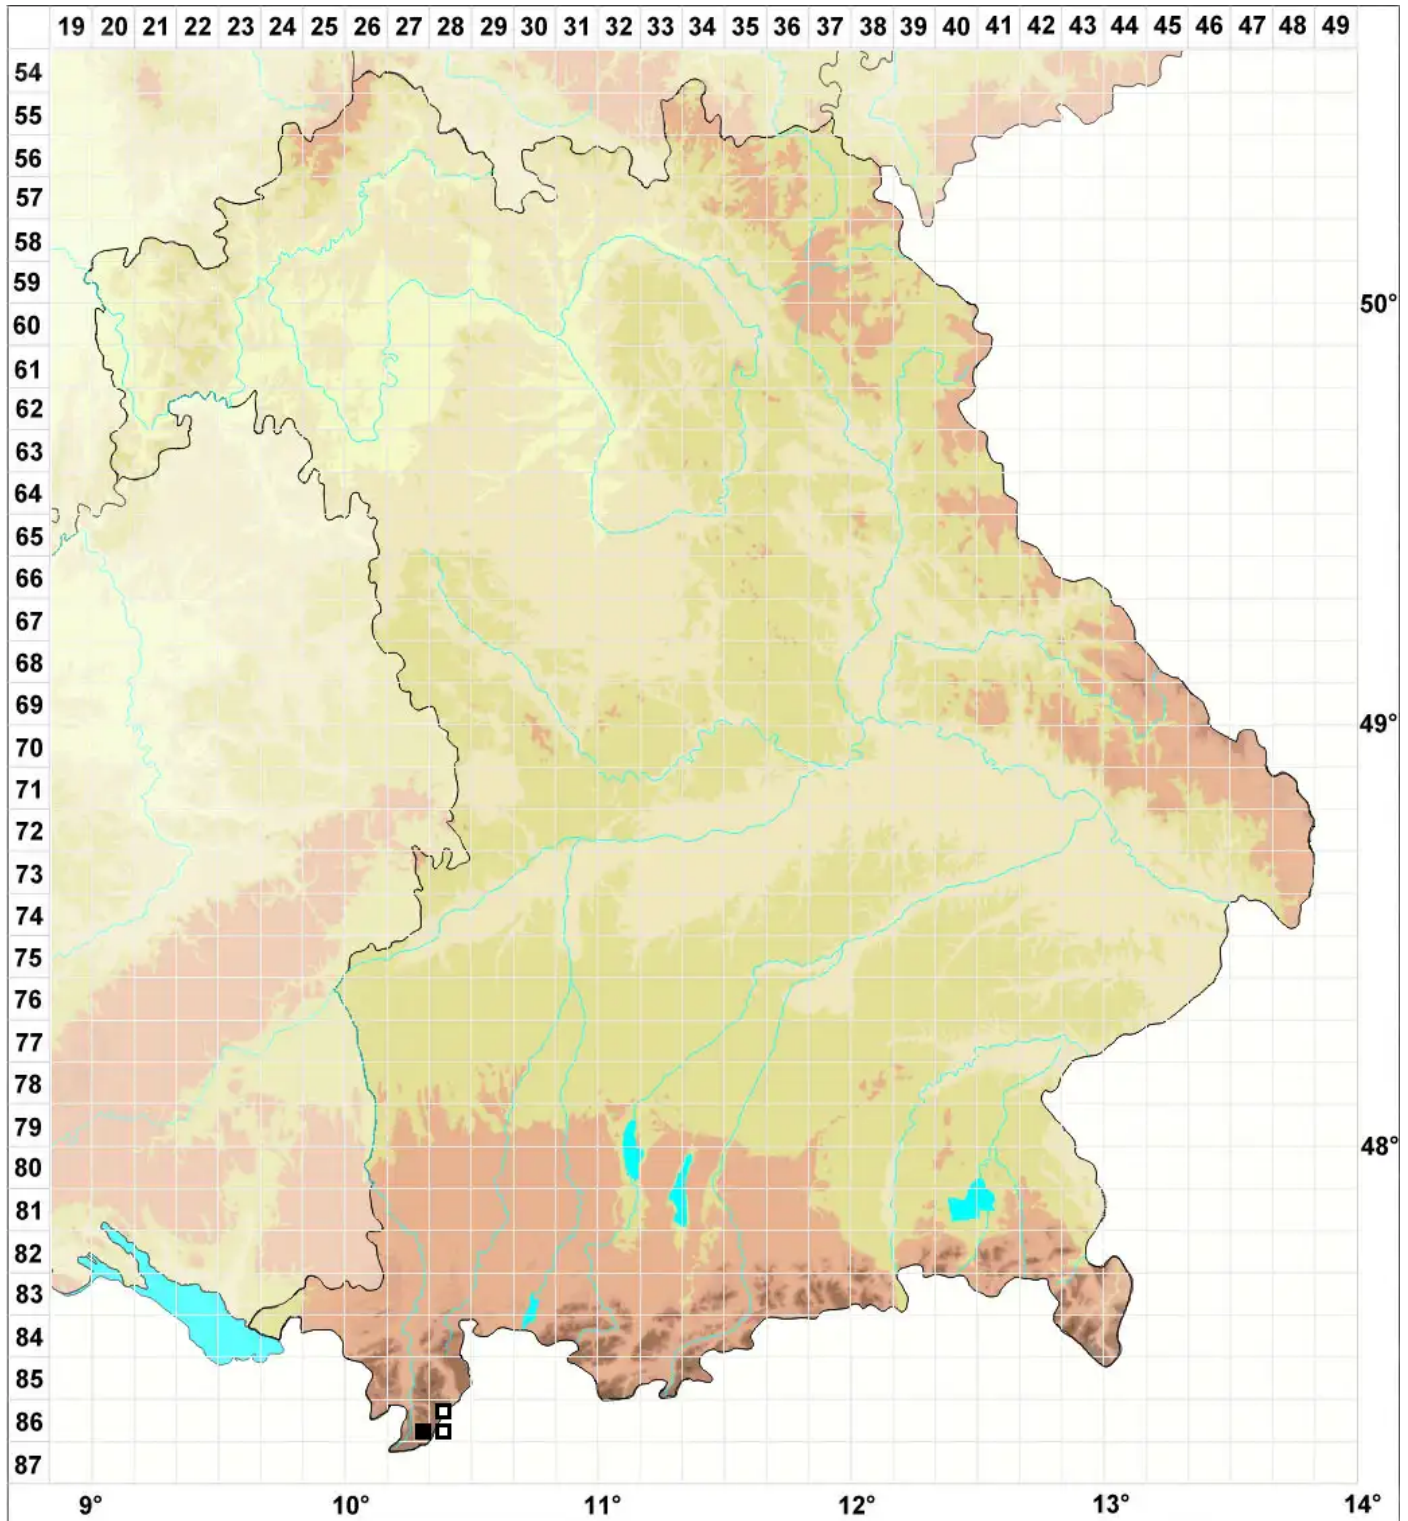

Hymenoloma compactum (Schleich. ex Schwägr.) Ochyra

Gedrungenes Gebirgsgabelzahnperlmoos

Legende:

Symbole:

Ausgefülltes Symbol:
Zeitraum von 1980 bis heute (Aktuelle Angabe)

Leeres Symbol:
Zeitraum vor 1980 (Altangabe)

Quadrat: Herbarbeleg