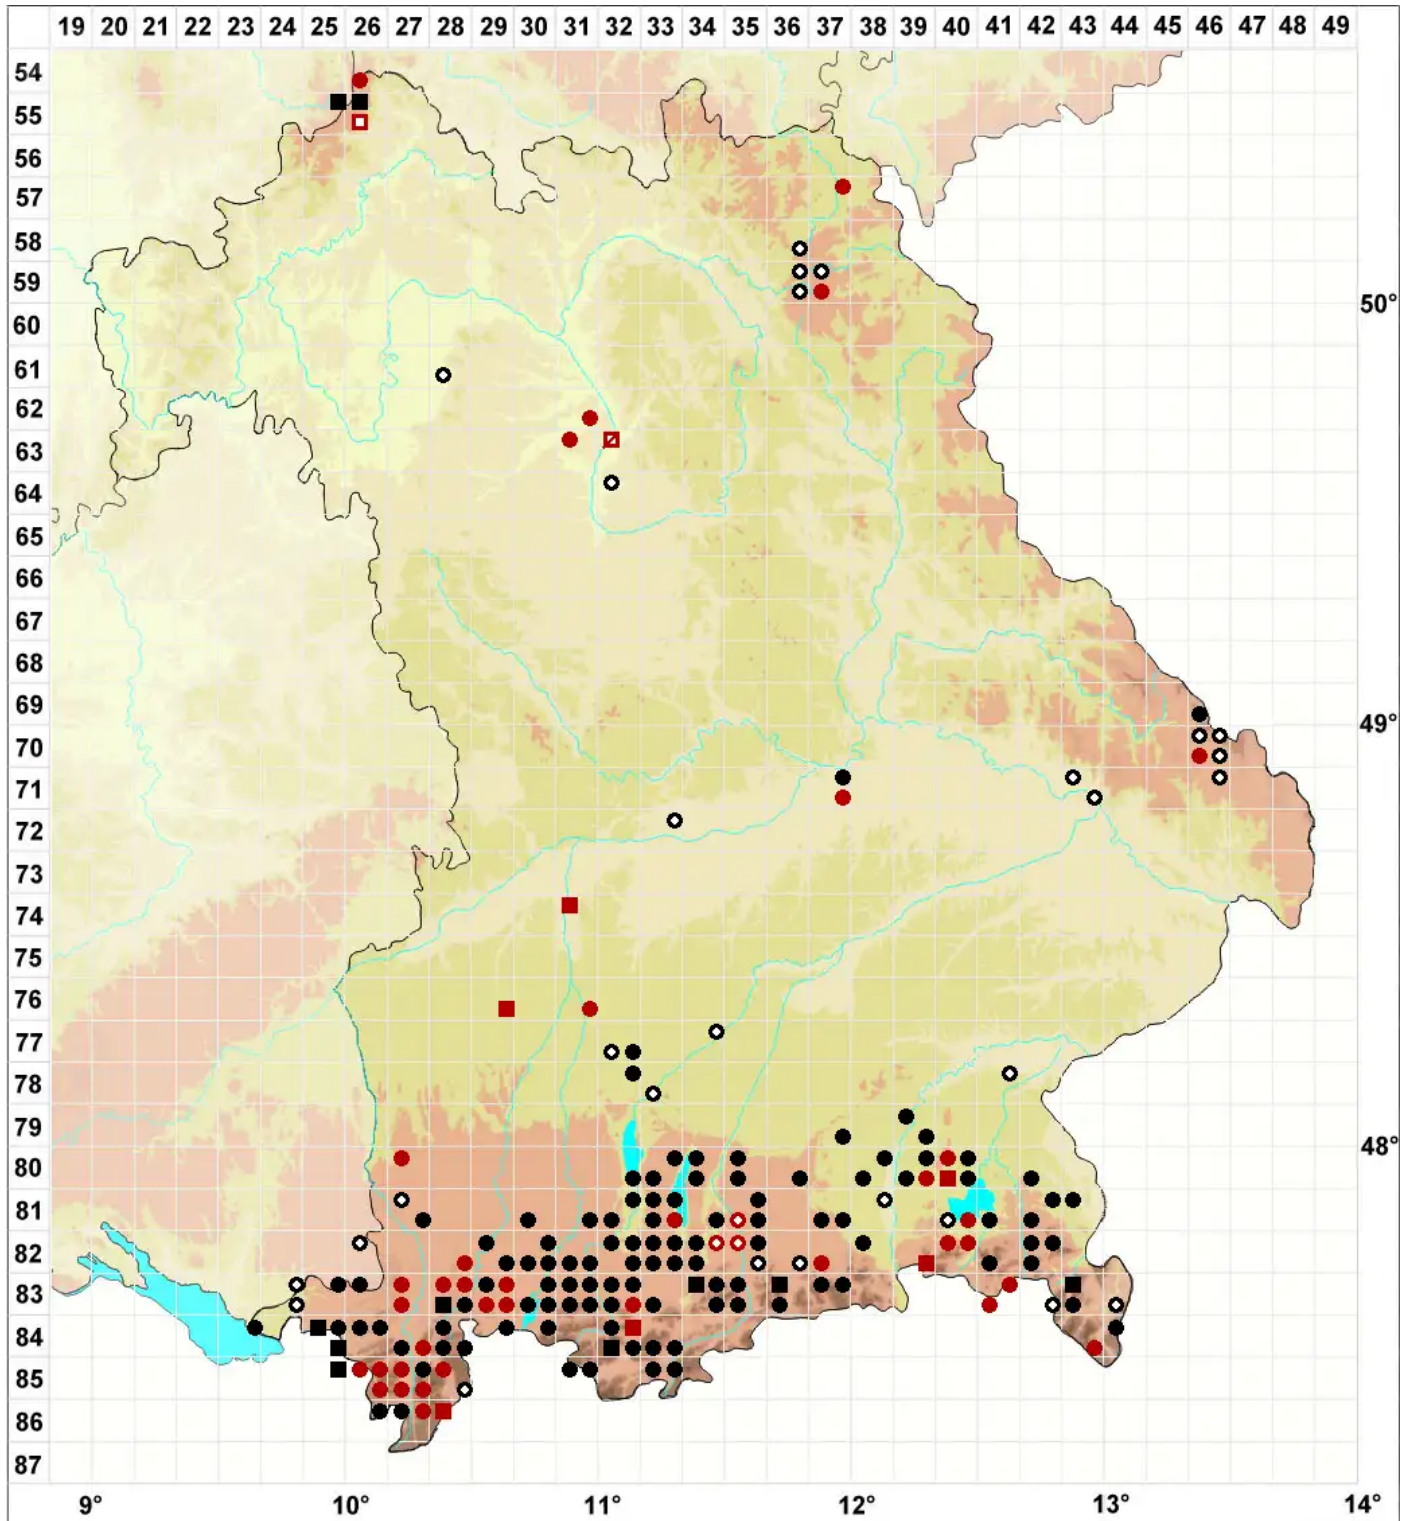

# Dicranum undulatum Schrad. ex Brid.

## Moor-Gabelzahnmoos

Legende:

- Symbole:**  
Ausgefülltes Symbol:  
Zeitraum von 1980 bis heute (Aktuelle Angabe)  
Leeres Symbol:  
Zeitraum vor 1980 (Altangabe)  
Quadrat: Herbarbeleg