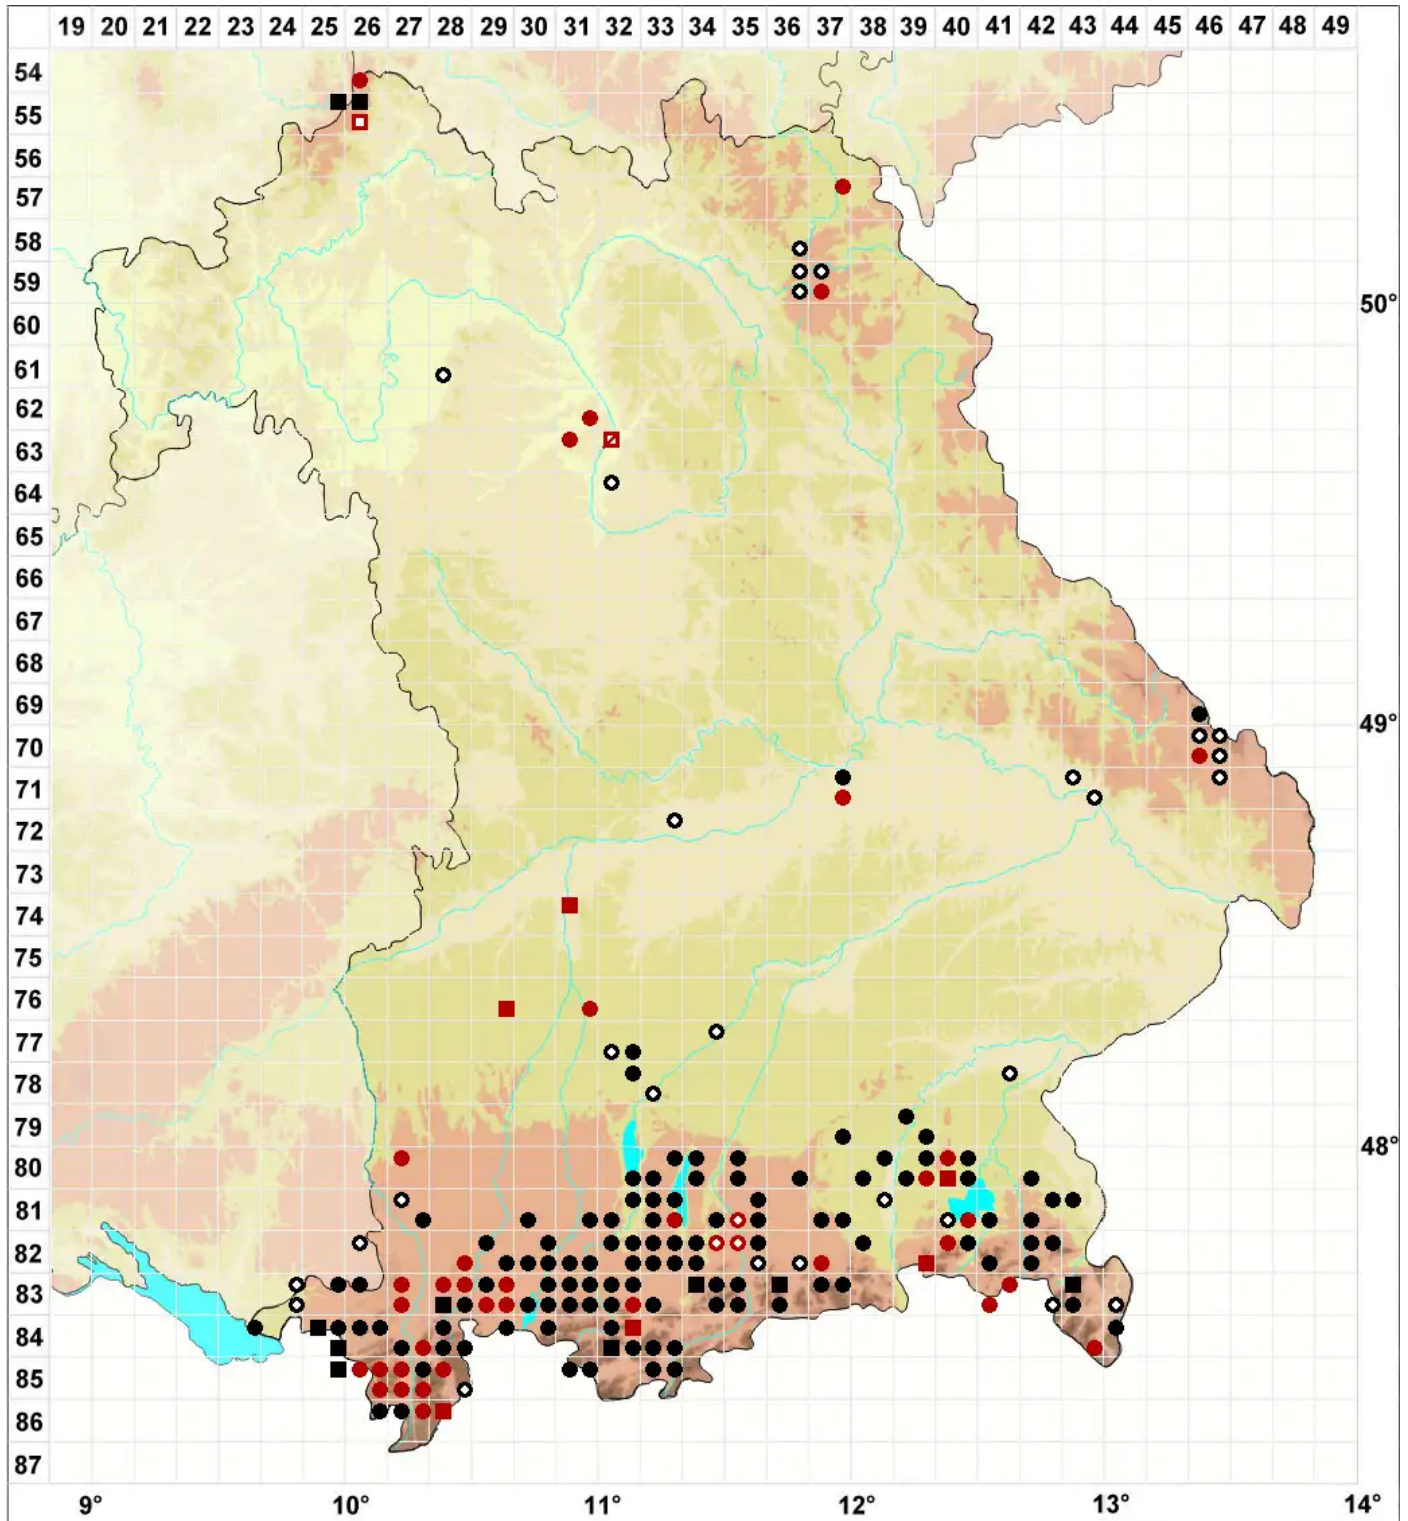

Dicranum undulatum Schrad. ex Brid.

Moor-Gabelzahnmoos

Legende:

Symbole:

Ausgefülltes Symbol:
Zeitraum von 1980 bis heute (Aktuelle Angabe)

Leeres Symbol:
Zeitraum vor 1980 (Altangabe)

Quadrat: Herbarbeleg