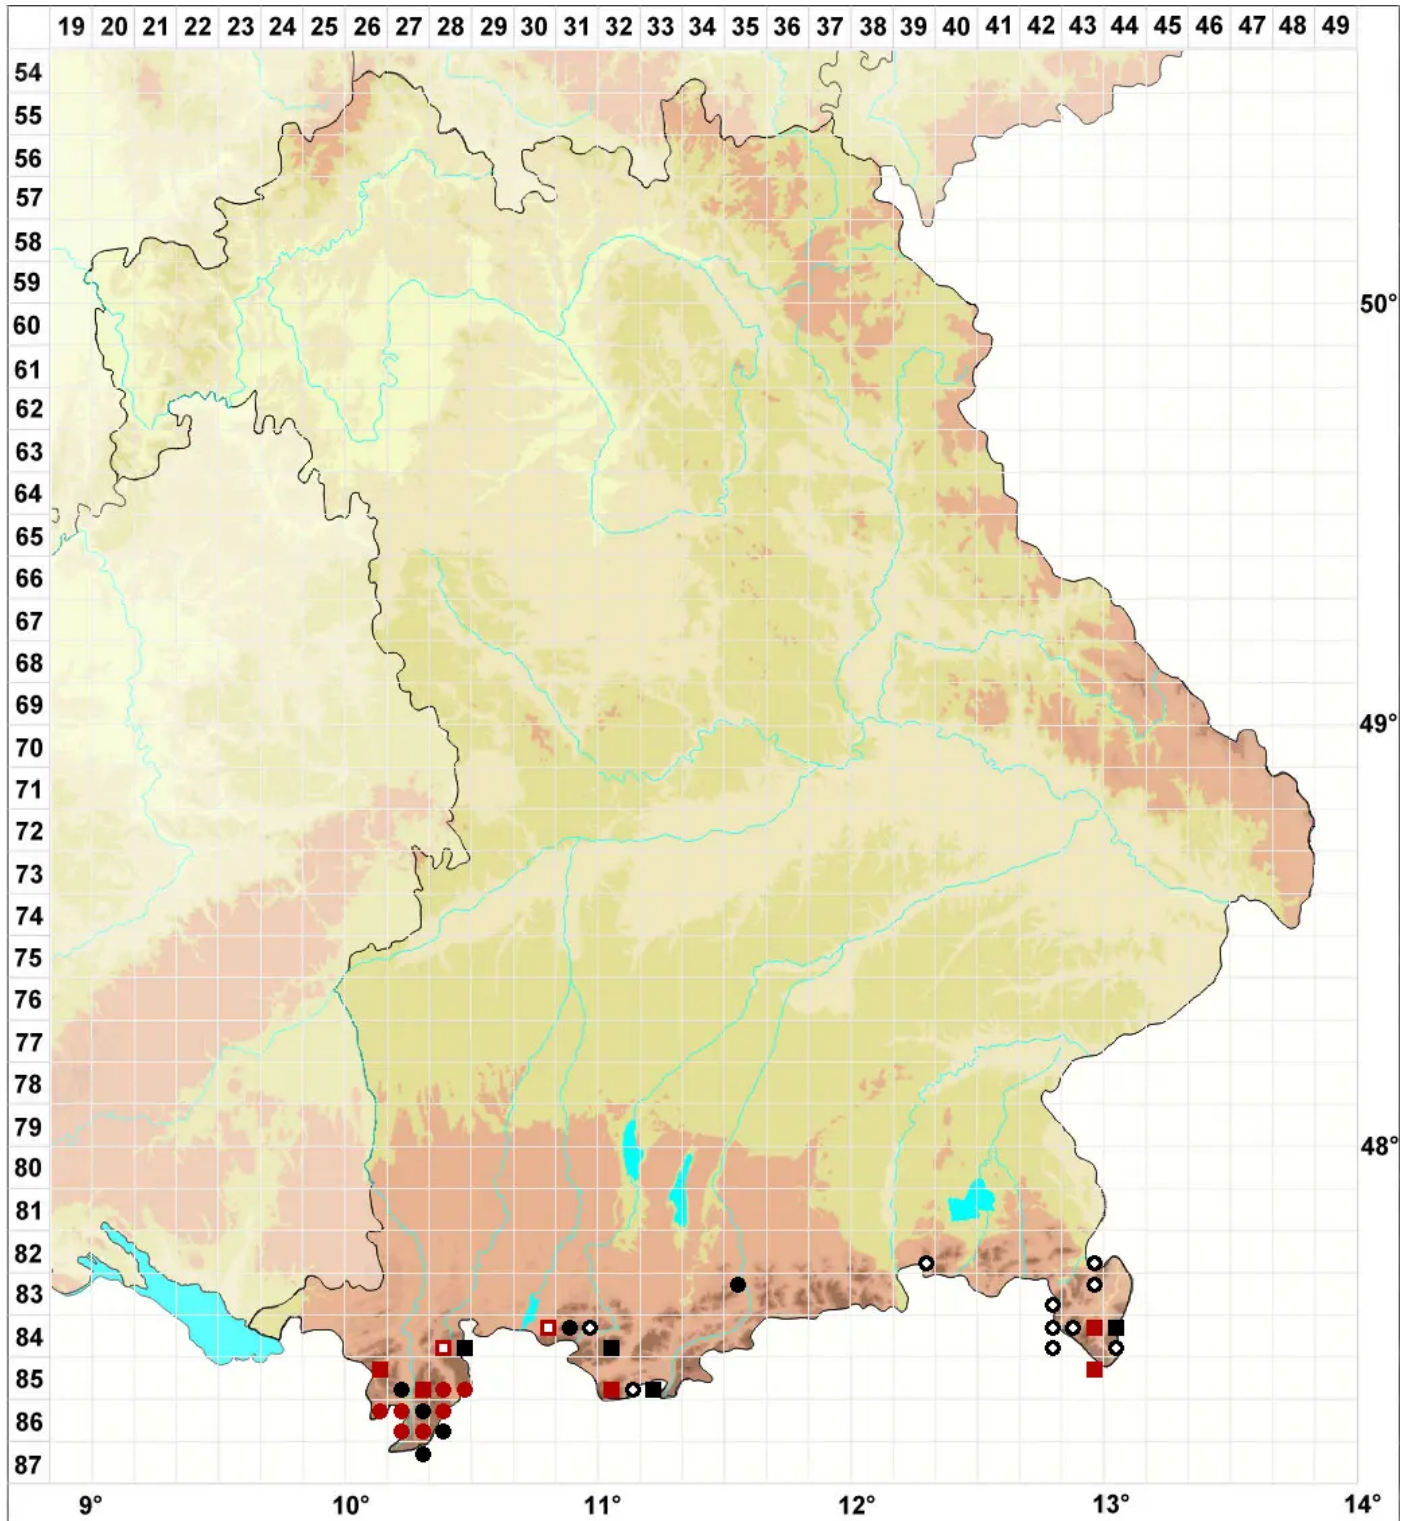

# Paraleucobryum enerve (Thed.) Loeske

## Rippenloses Weißgabelzahnmoos

Legende:

**Symbole:**

Ausgefülltes Symbol:  
Zeitraum von 1980 bis heute (Aktuelle Angabe)

Leeres Symbol:  
Zeitraum vor 1980 (Altangabe)

Quadrat: Herbarbeleg