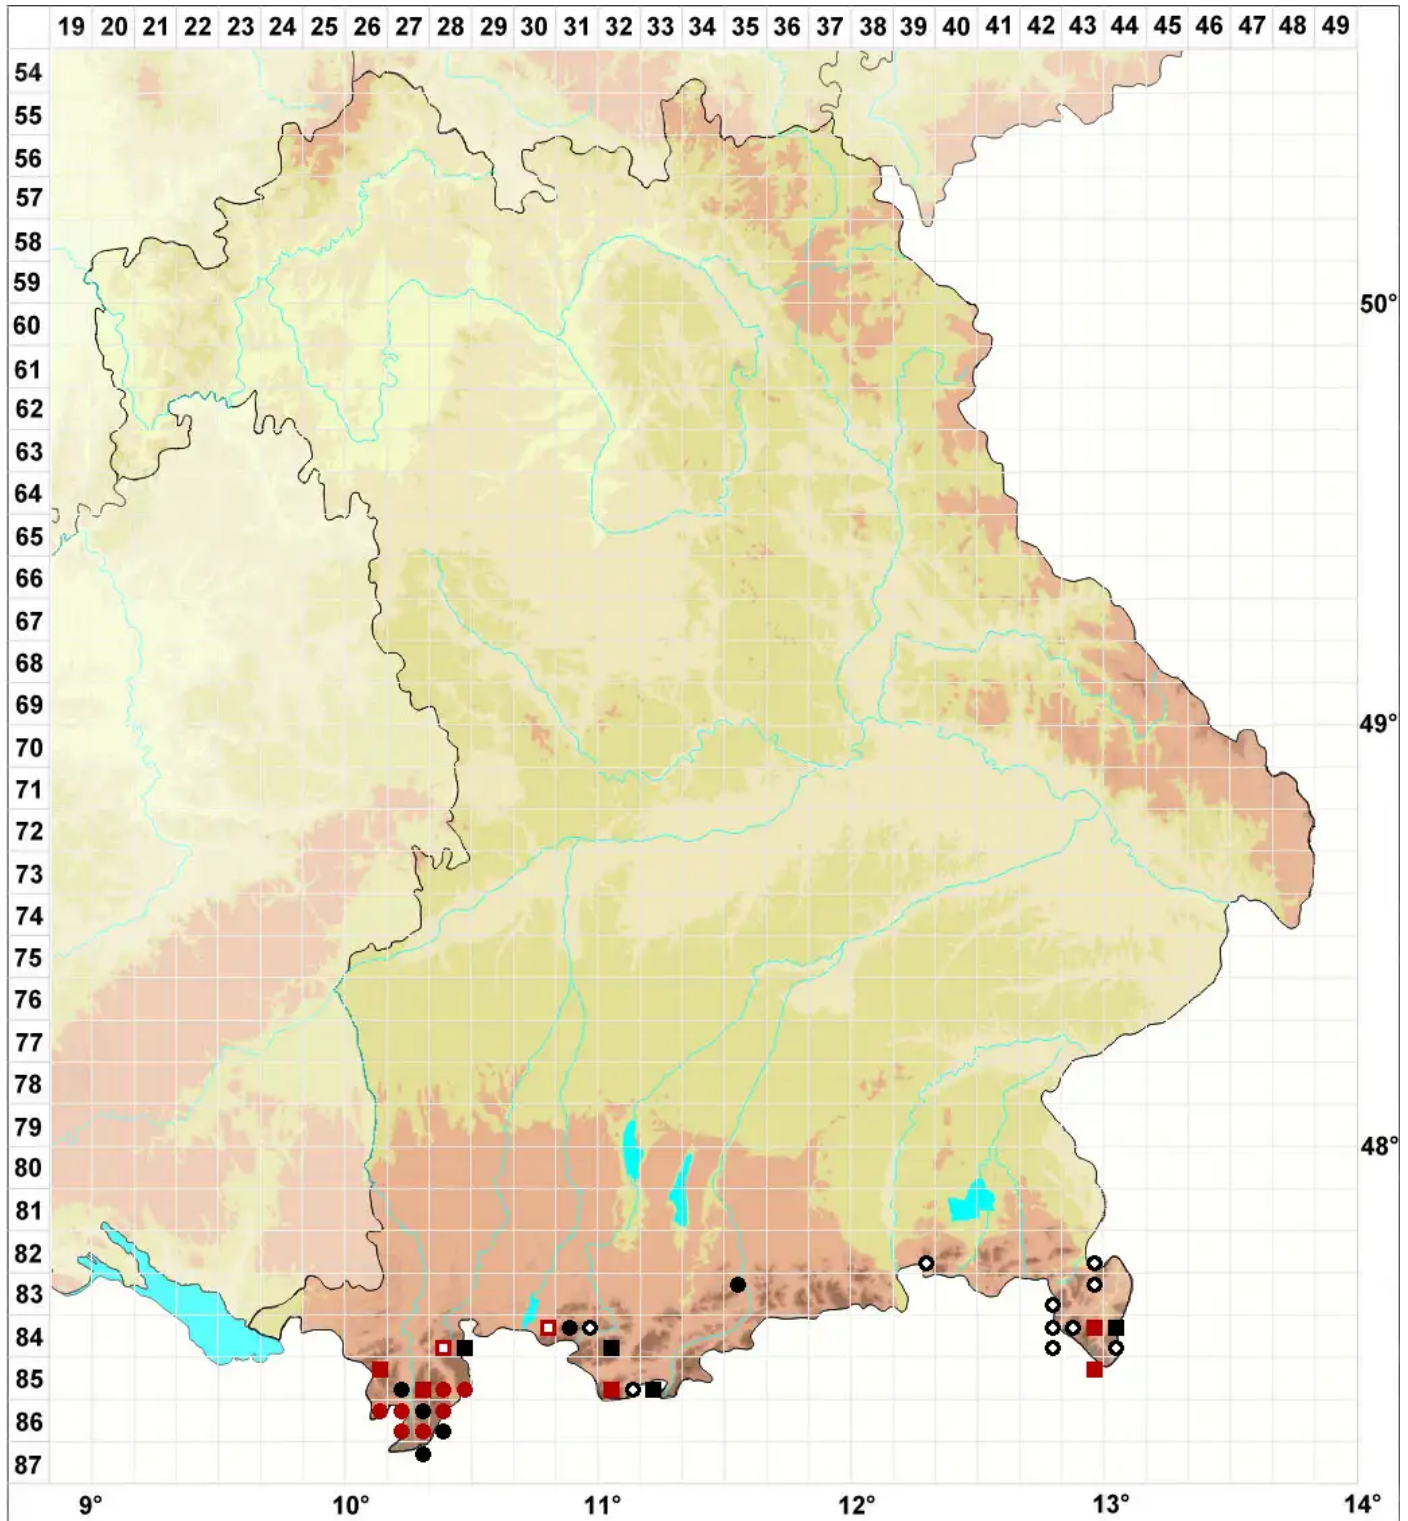

# Paraleucobryum enerve (Thed.) Loeske

## Rippenloses Weißgabelzahnmoos

Legende:

- Symbole:**
- Ausgefülltes Symbol:  
Zeitraum von 1980 bis heute (Aktuelle Angabe)
  - Leeres Symbol:  
Zeitraum vor 1980 (Altangabe)
  - Quadrat: Herbarbeleg