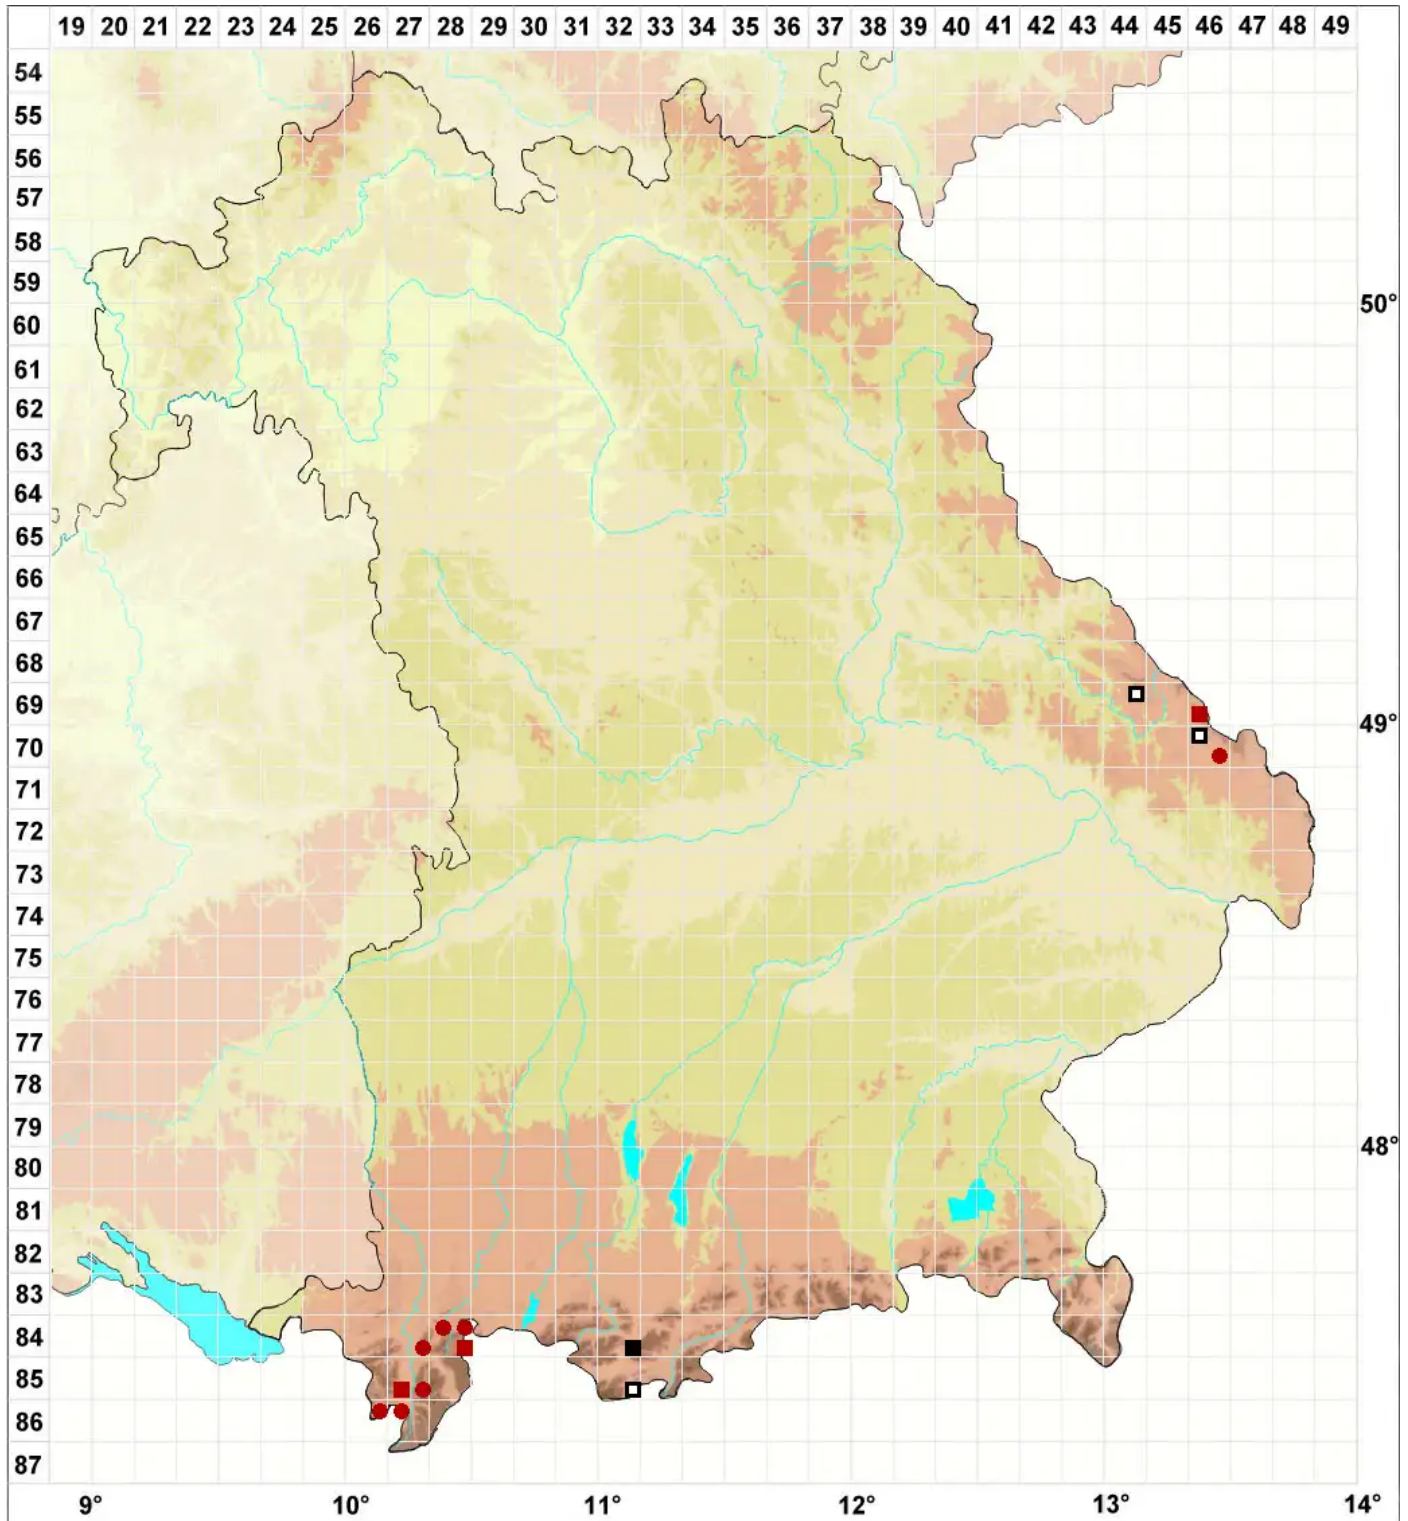

Dicranodontium asperulum (Mitt.) Broth.

Rauhblättriges Zweizinkenmoos, Raus Zweizinkenmoos

Legende:

Symbole:

Ausgefülltes Symbol:
Zeitraum von 1980 bis heute (Aktuelle Angabe)

Leeres Symbol:
Zeitraum vor 1980 (Altangabe)

Quadrat: Herbarbeleg