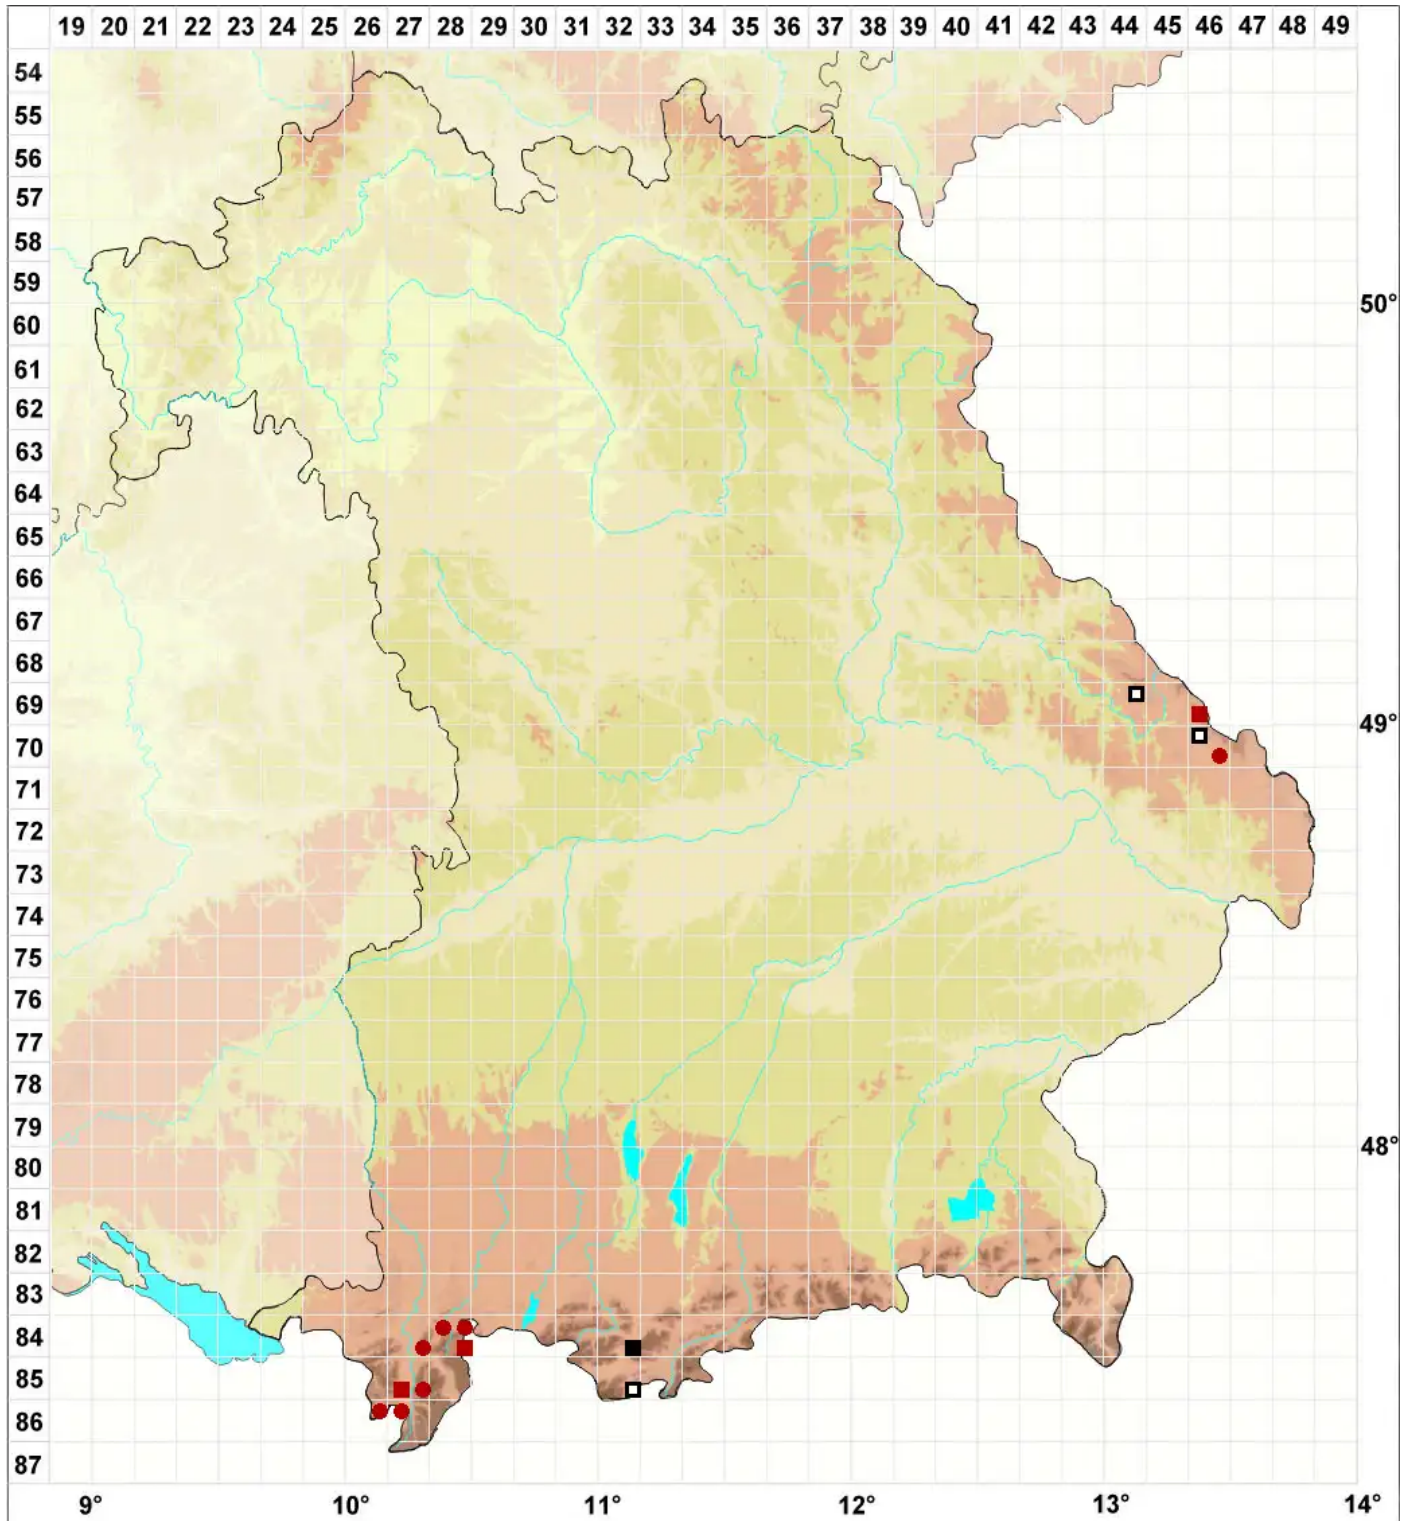

# Dicranodontium asperulum (Mitt.) Broth.

Rauhblättriges Zweizinkenmoos, Raus Zweizinkenmoos

Legende:

**Symbole:**

Ausgefülltes Symbol:  
Zeitraum von 1980 bis heute (Aktuelle Angabe)

Leeres Symbol:  
Zeitraum vor 1980 (Altangabe)

Quadrat: Herbarbeleg