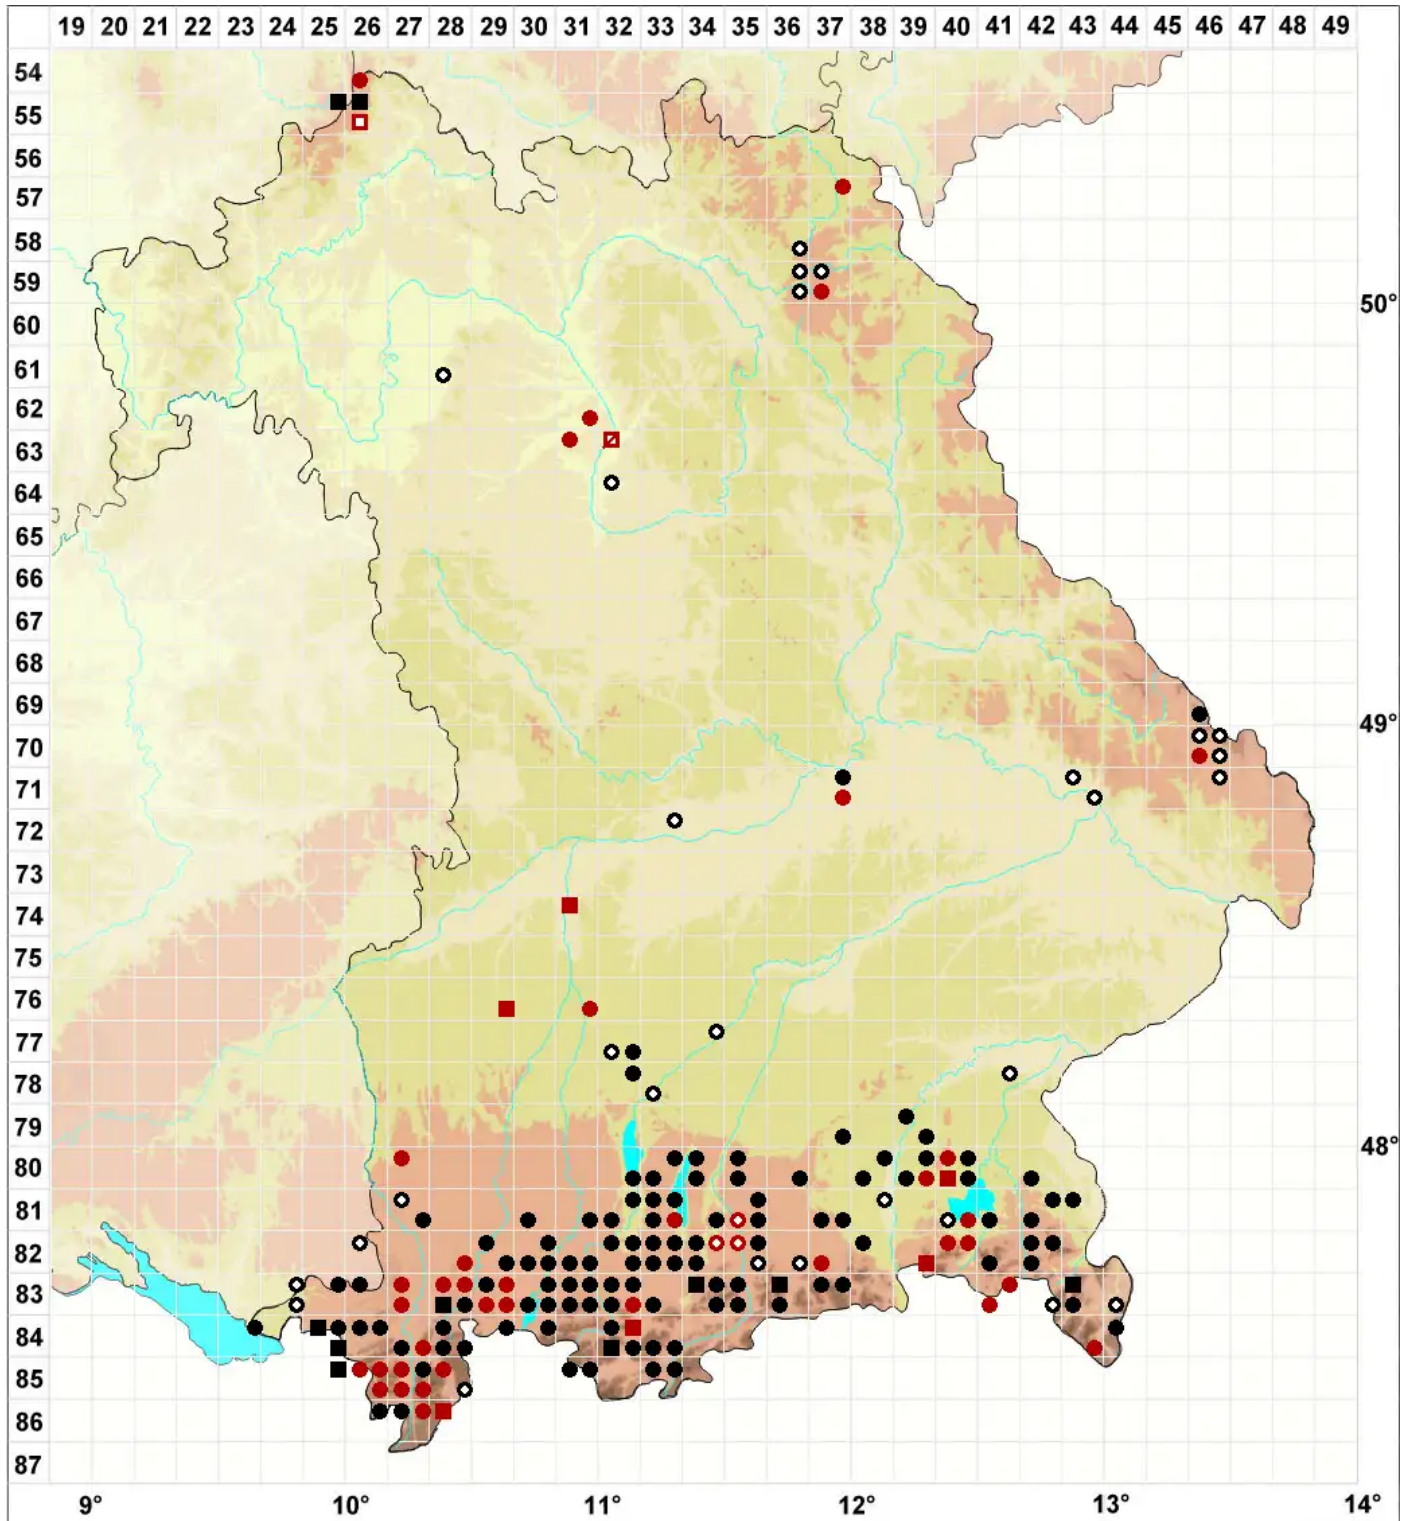

Dicranum undulatum Schrad. ex Brid.

Moor-Gabelzahnmoos

Legende:

Symbole:

Ausgefülltes Symbol:
Zeitraum von 1980 bis heute (Aktuelle Angabe)

Leeres Symbol:
Zeitraum vor 1980 (Altangabe)

Quadrat: Herbarbeleg