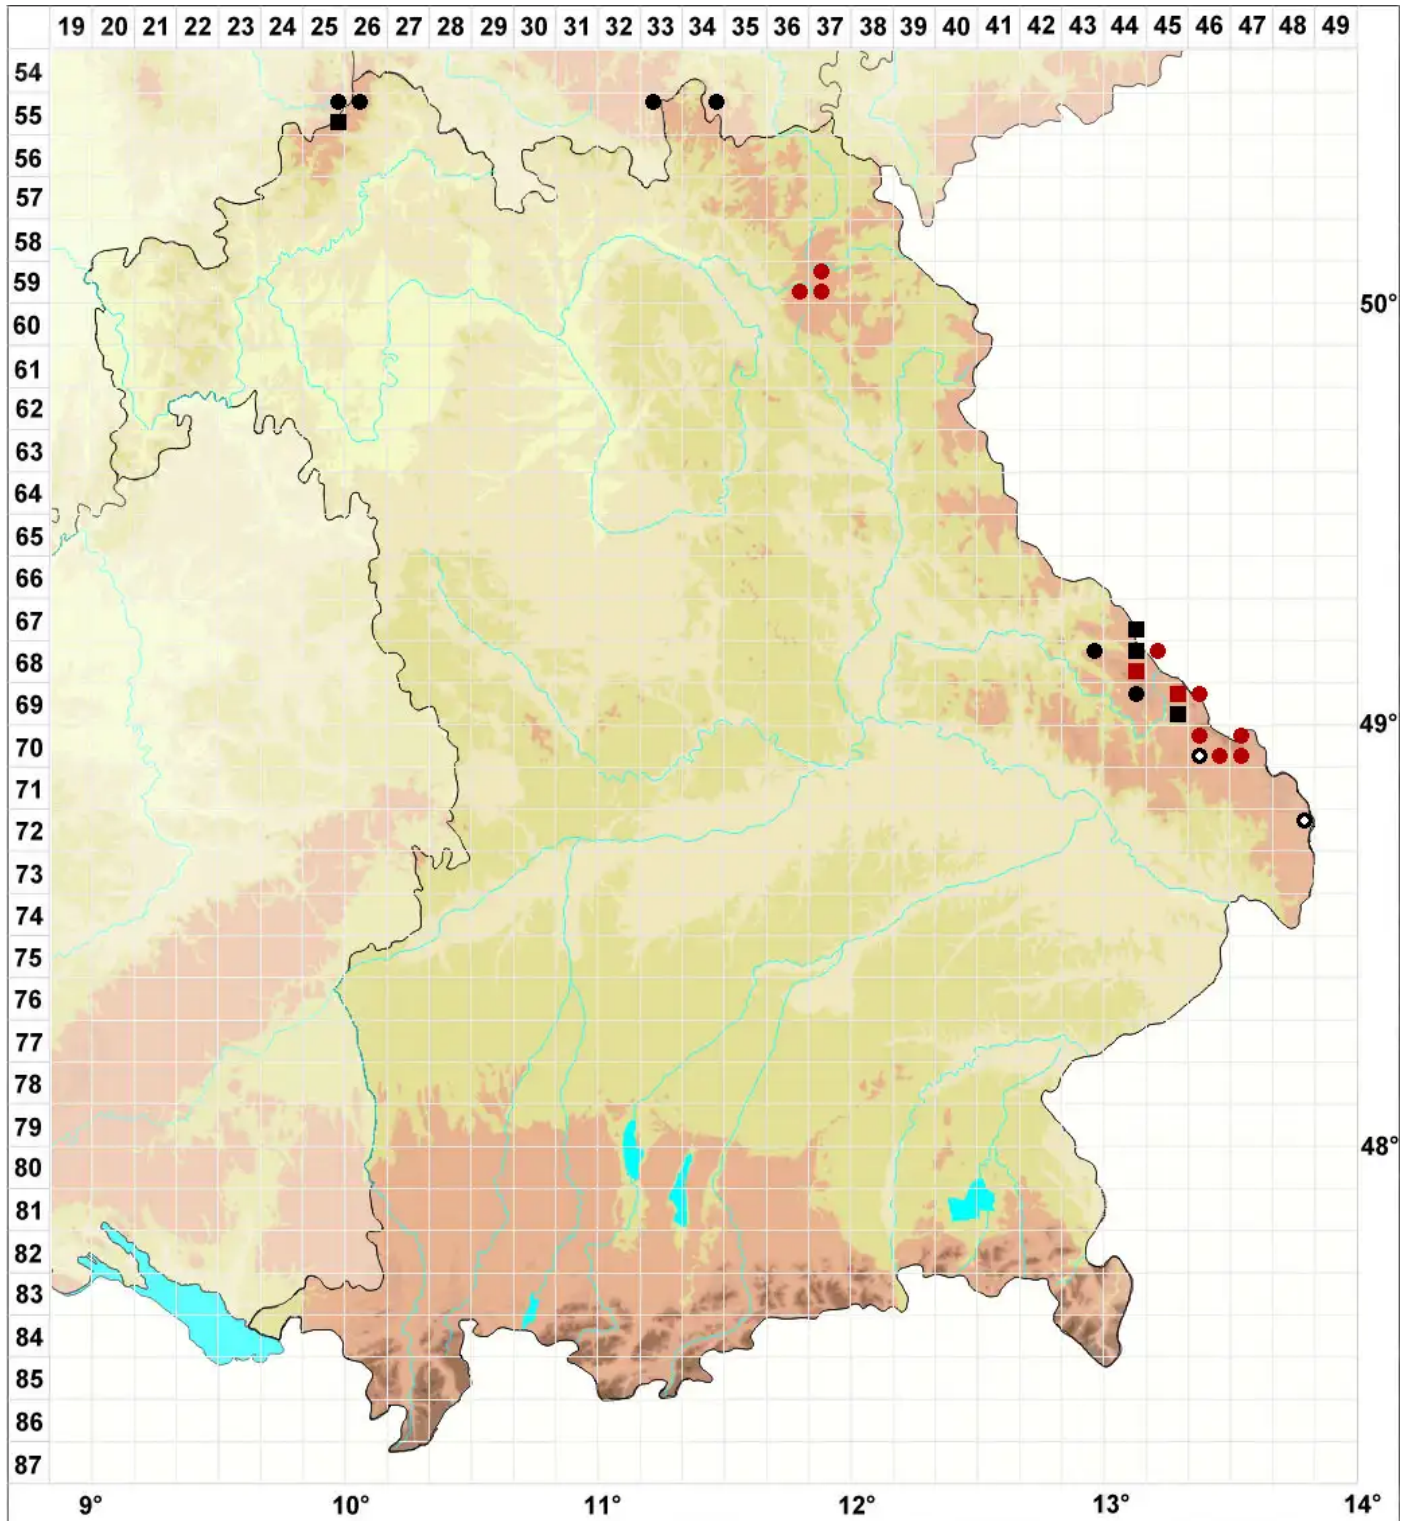

Kiaeria blyttii (Bruch & Schimp.) Broth.

Blytts Kropfgabelzahnmoos

Legende:

- Symbole:**
- Ausgefülltes Symbol:
Zeitraum von 1980 bis heute (Aktuelle Angabe)
 - Leeres Symbol:
Zeitraum vor 1980 (Altangabe)
 - Quadrat: Herbarbeleg