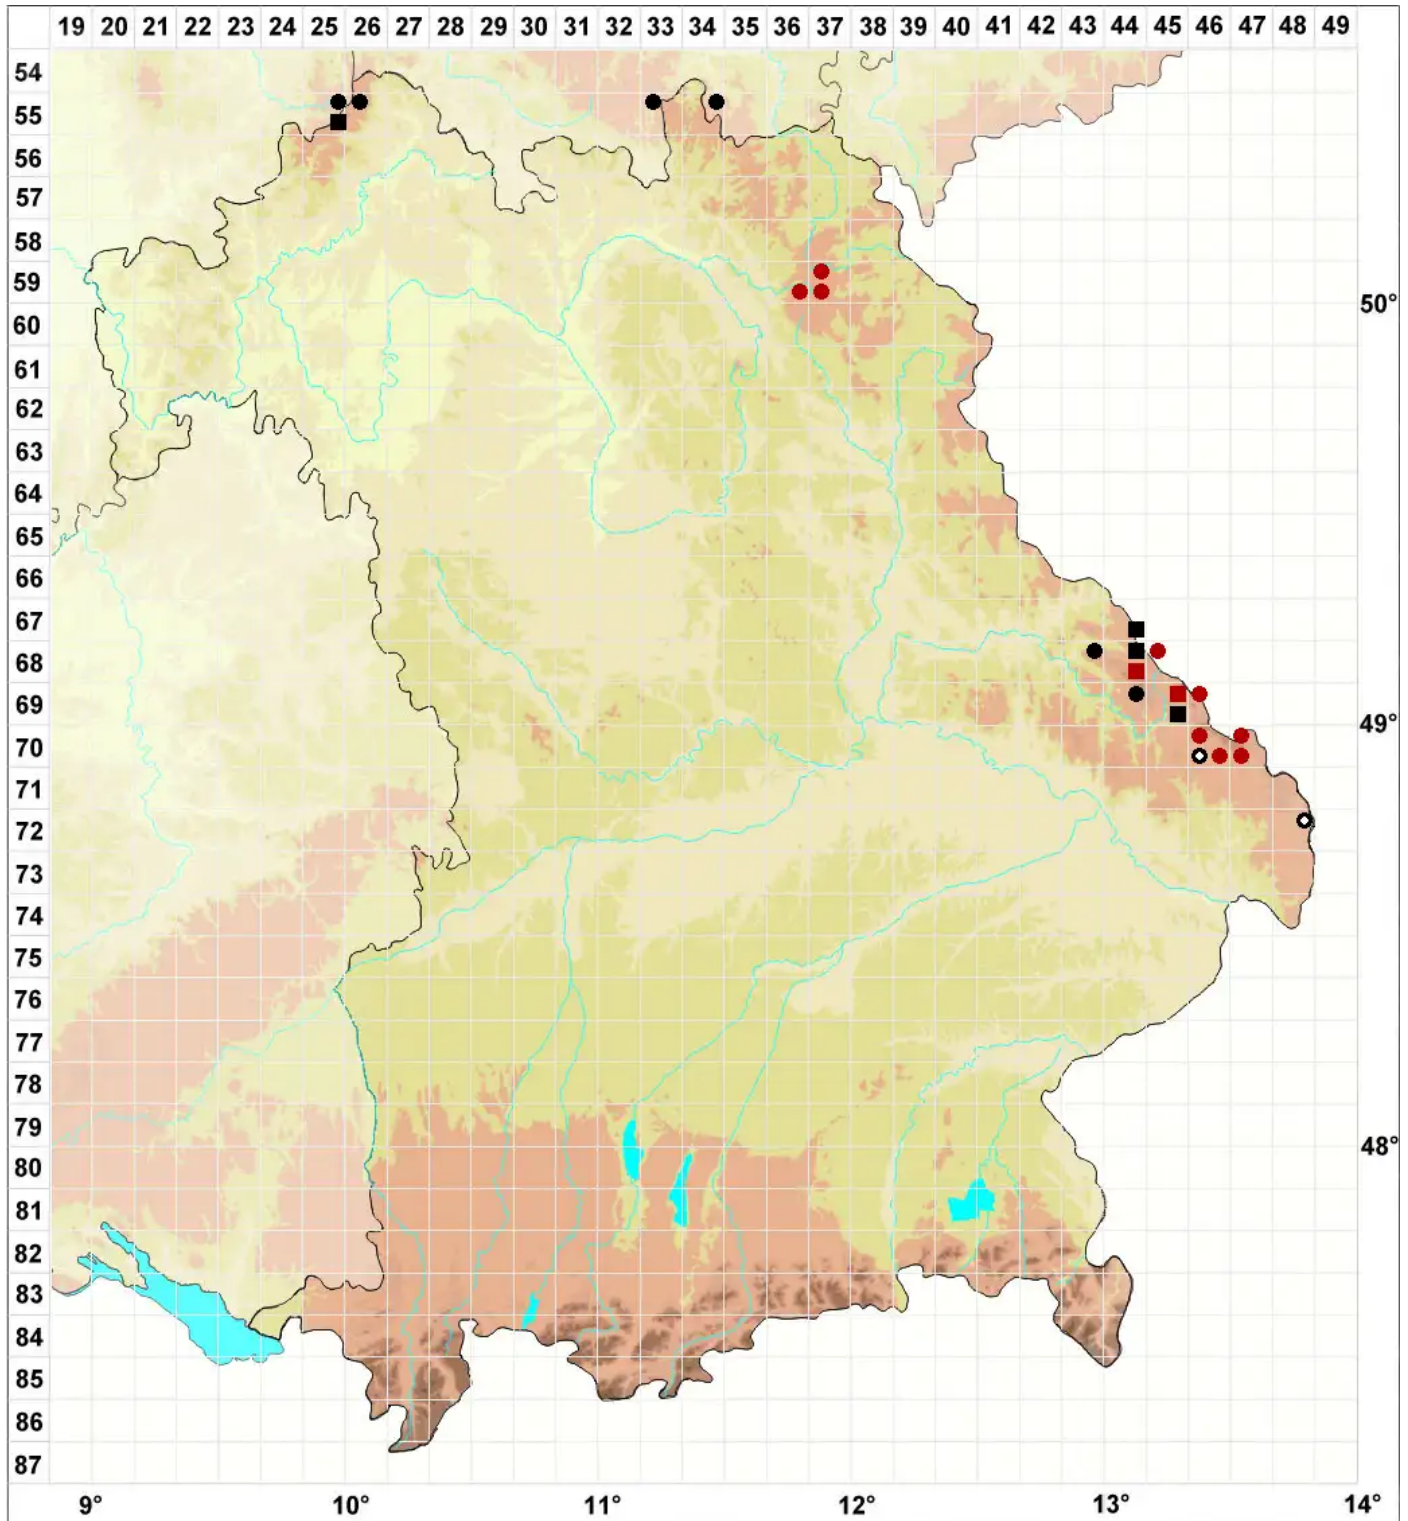

# Kiaeria blyttii (Bruch & Schimp.) Broth.

## Blytts Kropfgabelzahnmoos

Legende:

- Symbole:**
- Ausgefülltes Symbol:  
Zeitraum von 1980 bis heute (Aktuelle Angabe)
  - Leeres Symbol:  
Zeitraum vor 1980 (Altangabe)
  - Quadrat: Herbarbeleg