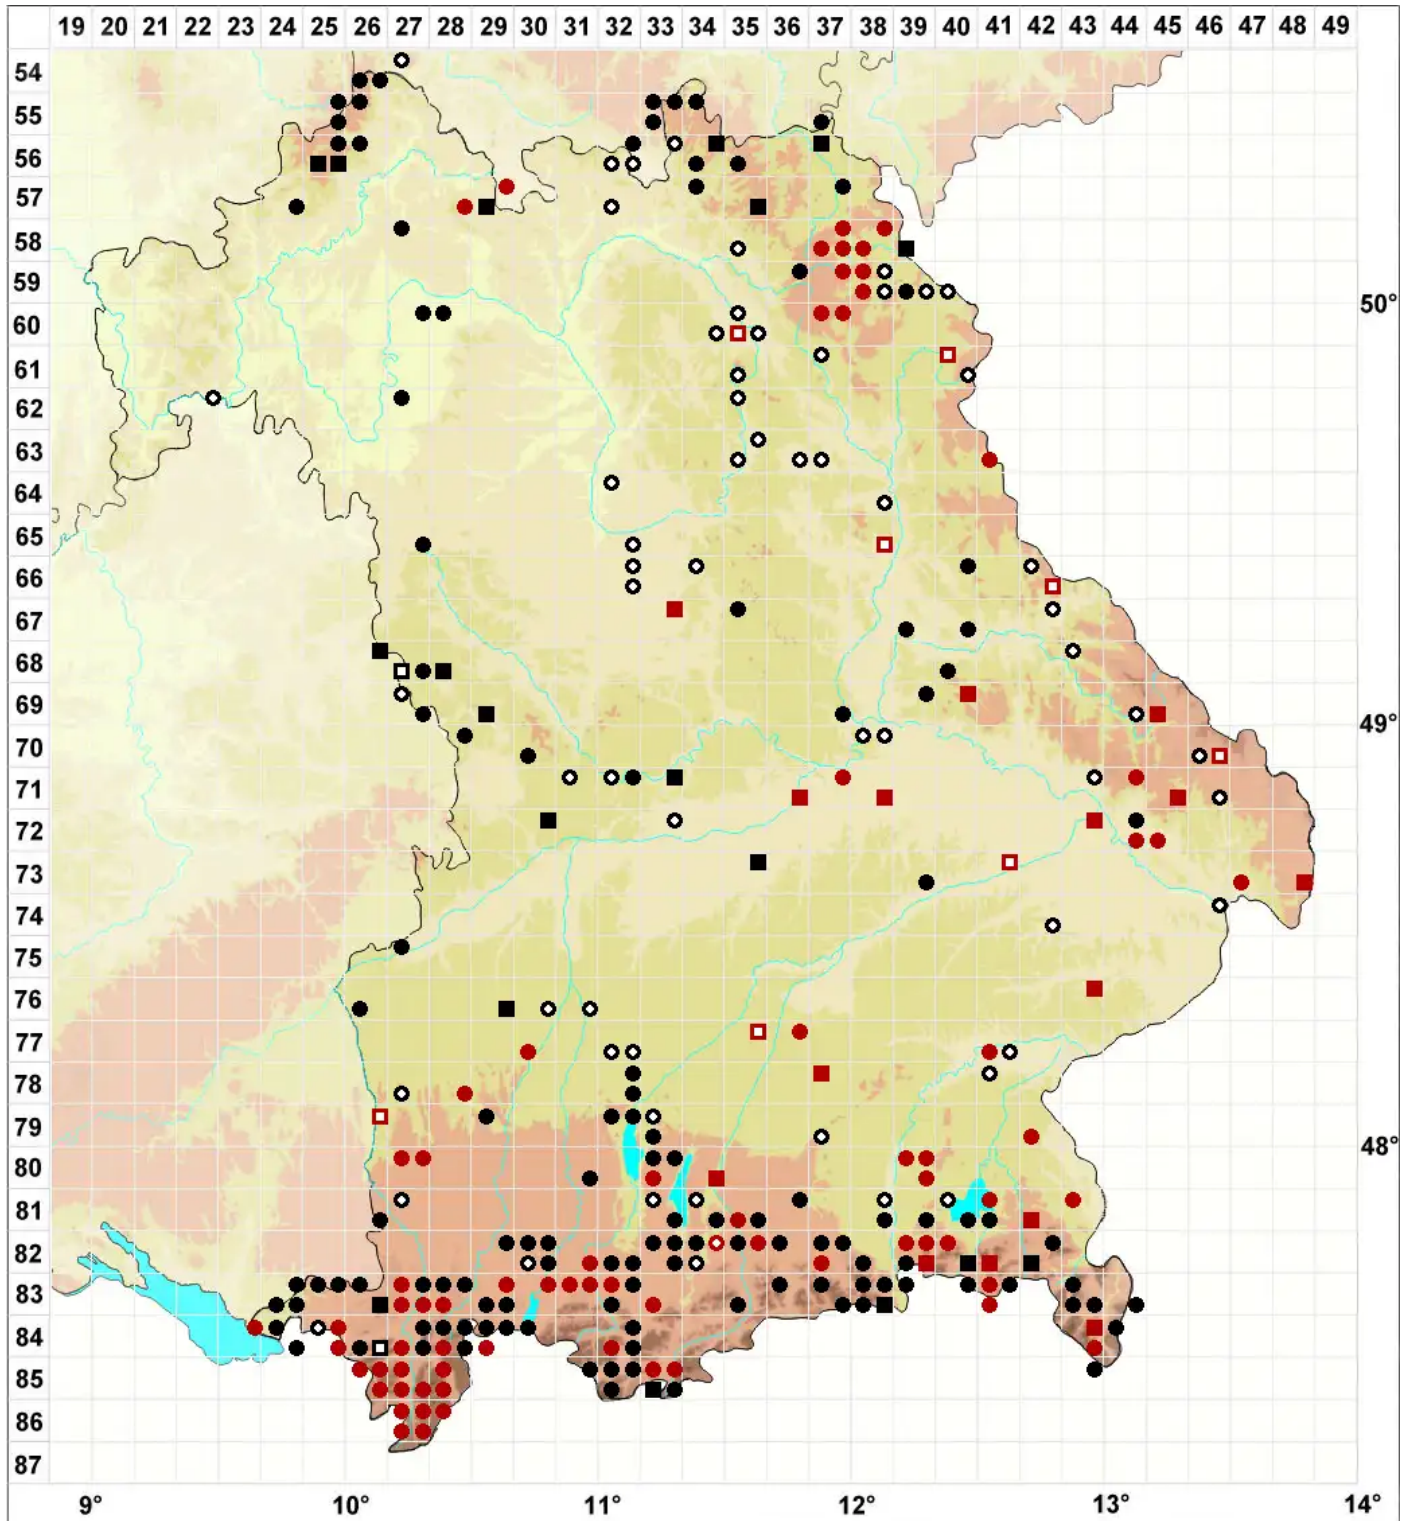

# Dicranum bonjeanii De Not.

## Sumpf-Gabelzahnmoos

Legende:

- Symbole:**
- Ausgefülltes Symbol:  
Zeitraum von 1980 bis heute (Aktuelle Angabe)
  - Leeres Symbol:  
Zeitraum vor 1980 (Altangabe)
  - Quadrat: Herbarbeleg