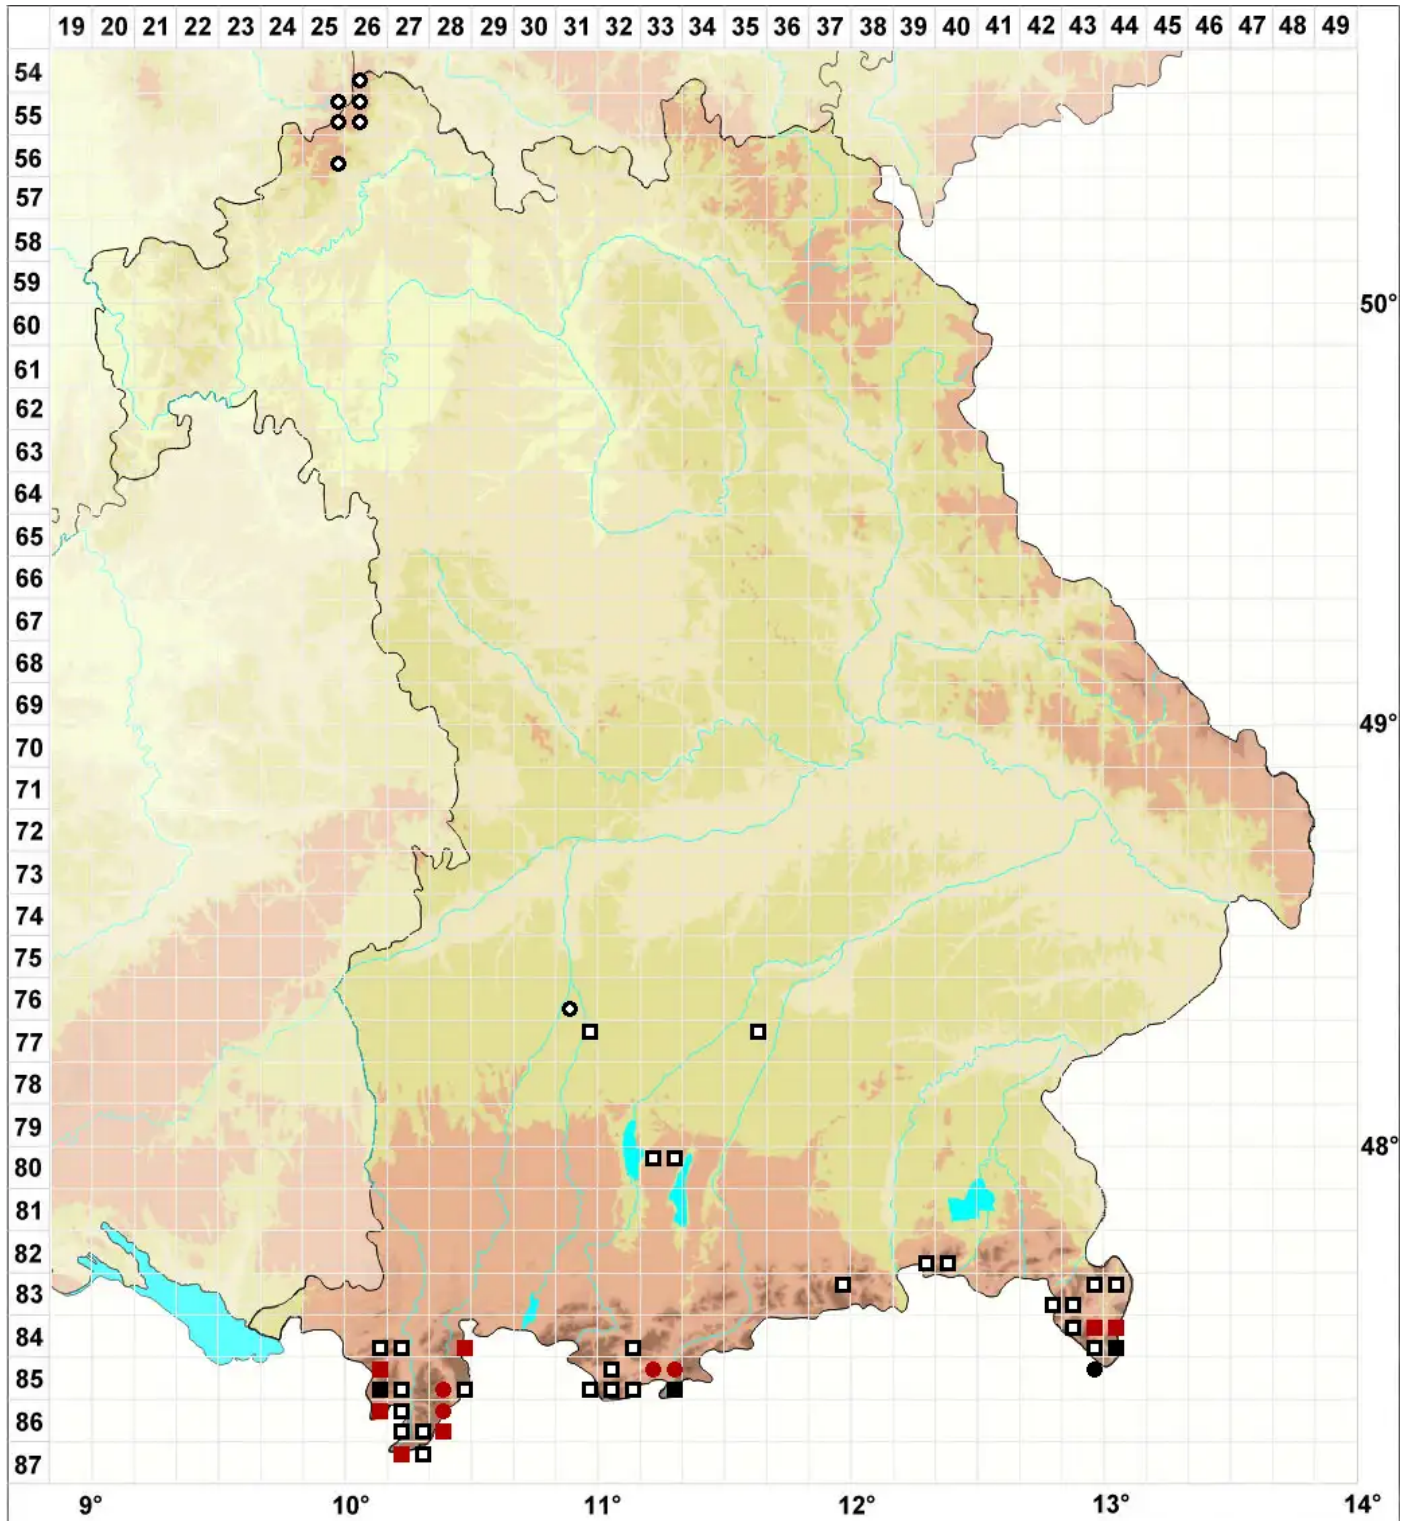

Dicranum brevifolium (Lindb.) Lindb.

Kurzblättriges Gabelzahnmoos

Legende:

Symbole:
Ausgefülltes Symbol:
Zeitraum von 1980 bis heute (Aktuelle Angabe)
Leeres Symbol:
Zeitraum vor 1980 (Altangabe)
Quadrat: Herbarbeleg