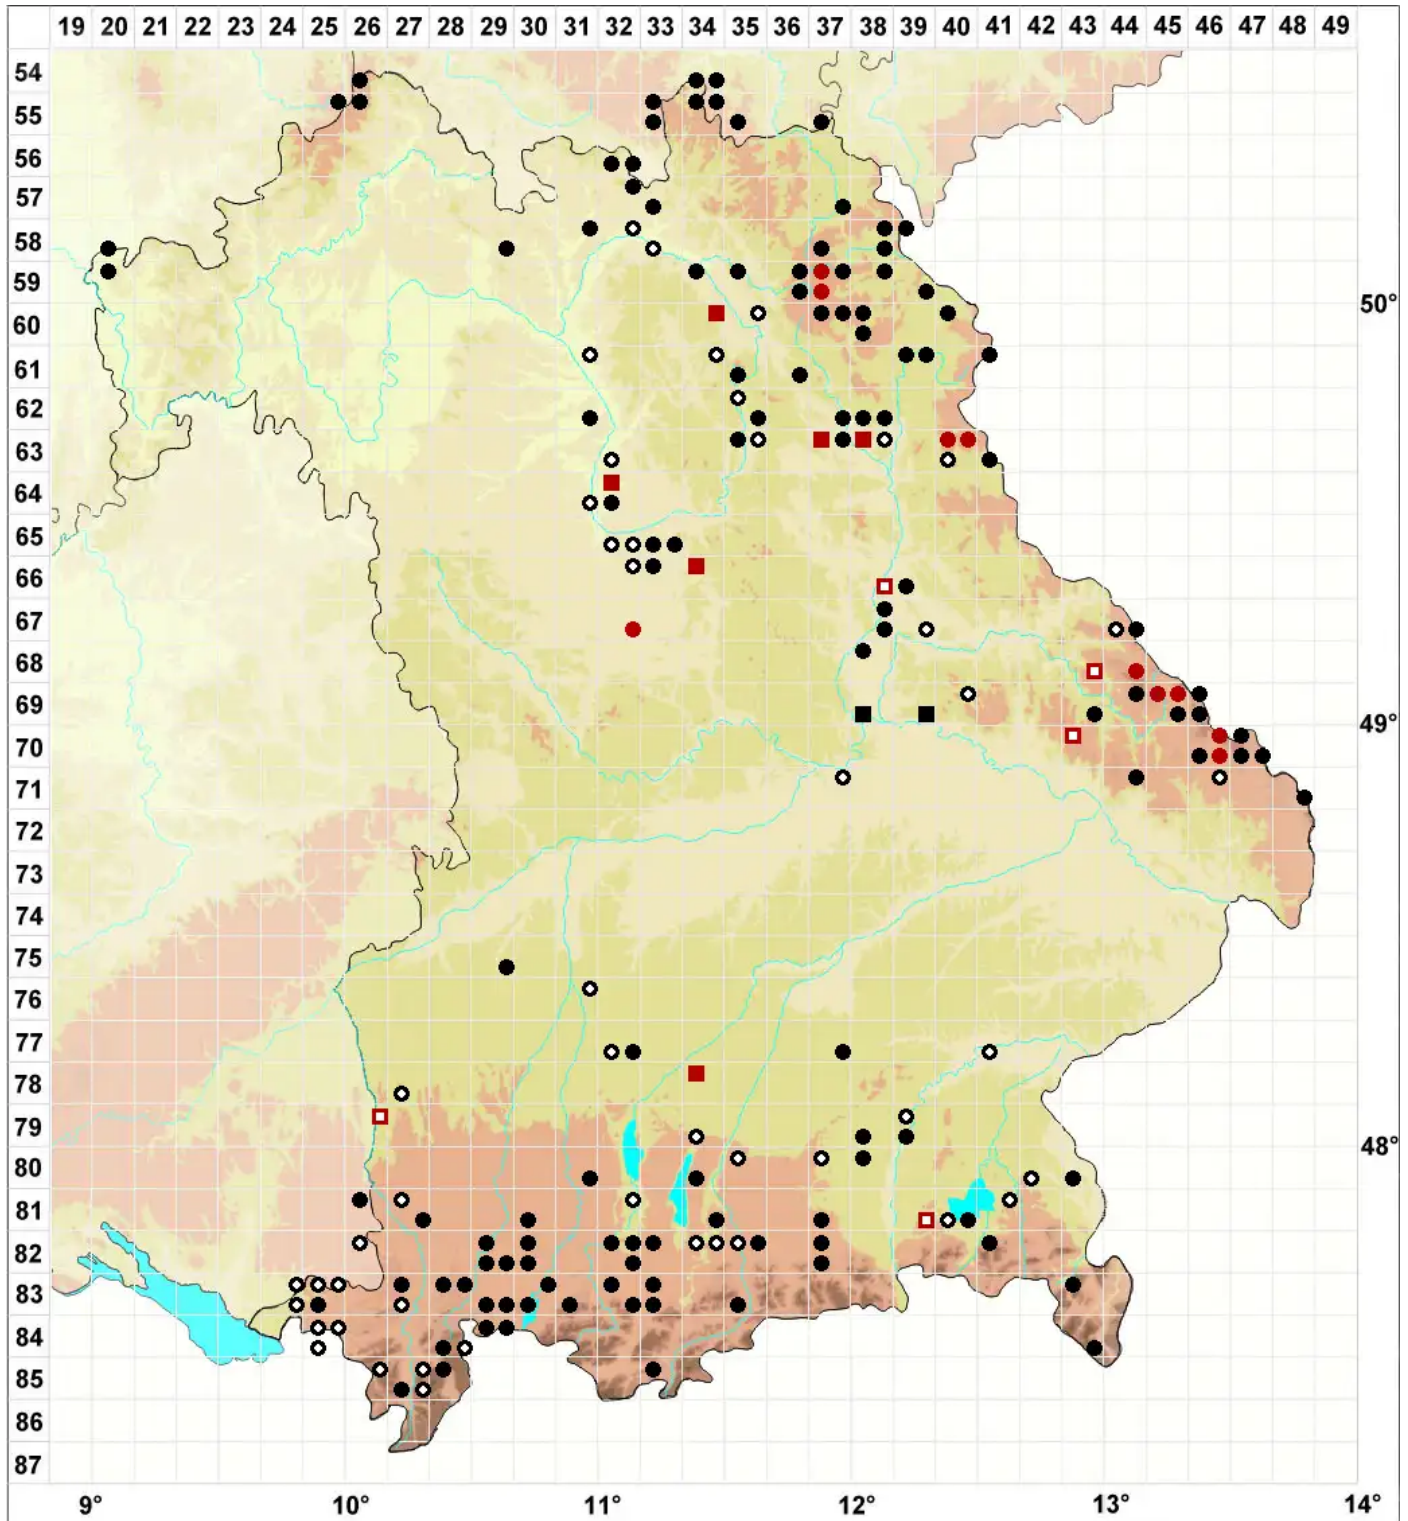

Dicranella cerviculata (Hedw.) Schimp.

Kropfiges Kleingabelzahnmoos

Legende:

Symbole:

Ausgefülltes Symbol:
Zeitraum von 1980 bis heute (Aktuelle Angabe)

Leeres Symbol:
Zeitraum vor 1980 (Altangabe)

Quadrat: Herbarbeleg