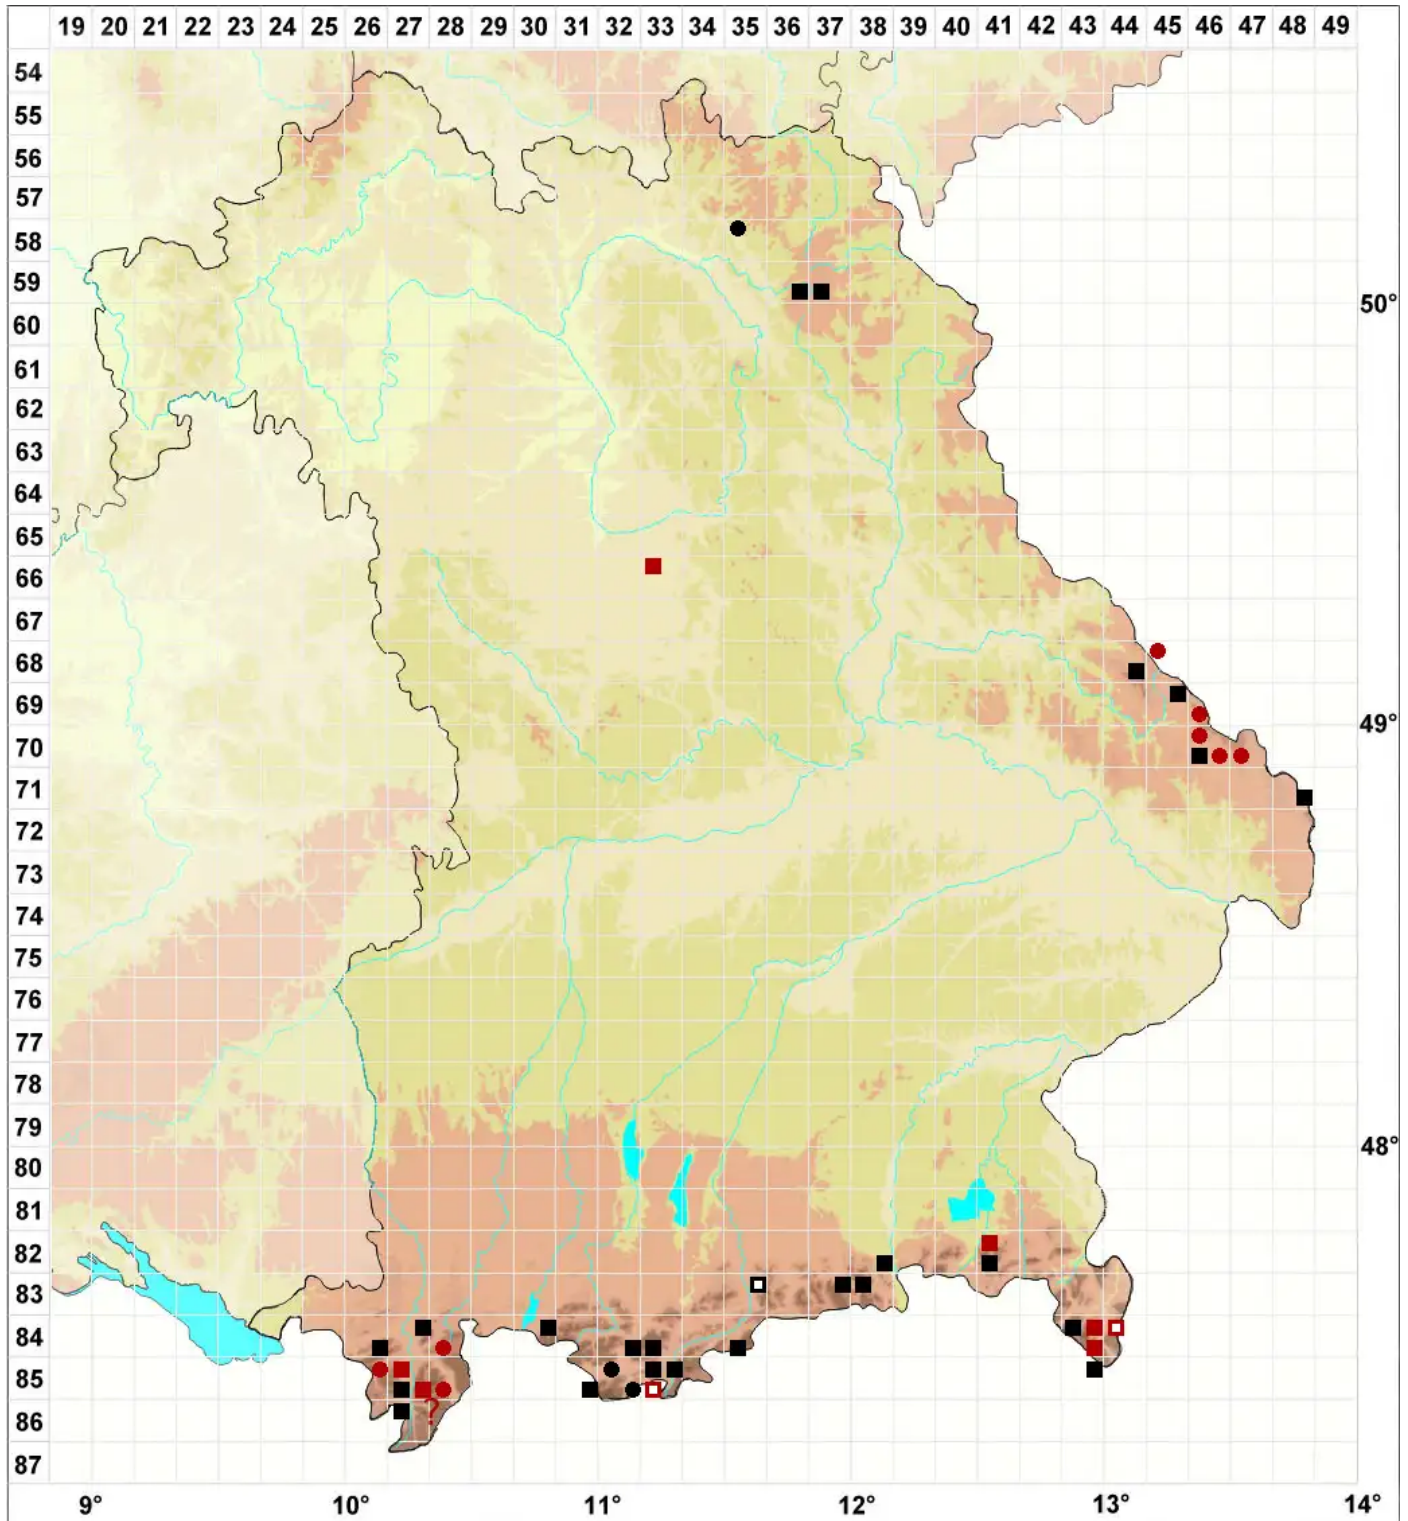

Dicranum flexicaule Brid.

Gebogenes Gabelzahnmoos

Legende:

Symbole:
Ausgefülltes Symbol:
Zeitraum von 1980 bis heute (Aktuelle Angabe)
Leeres Symbol:
Zeitraum vor 1980 (Altangabe)
Quadrat: Herbarbeleg