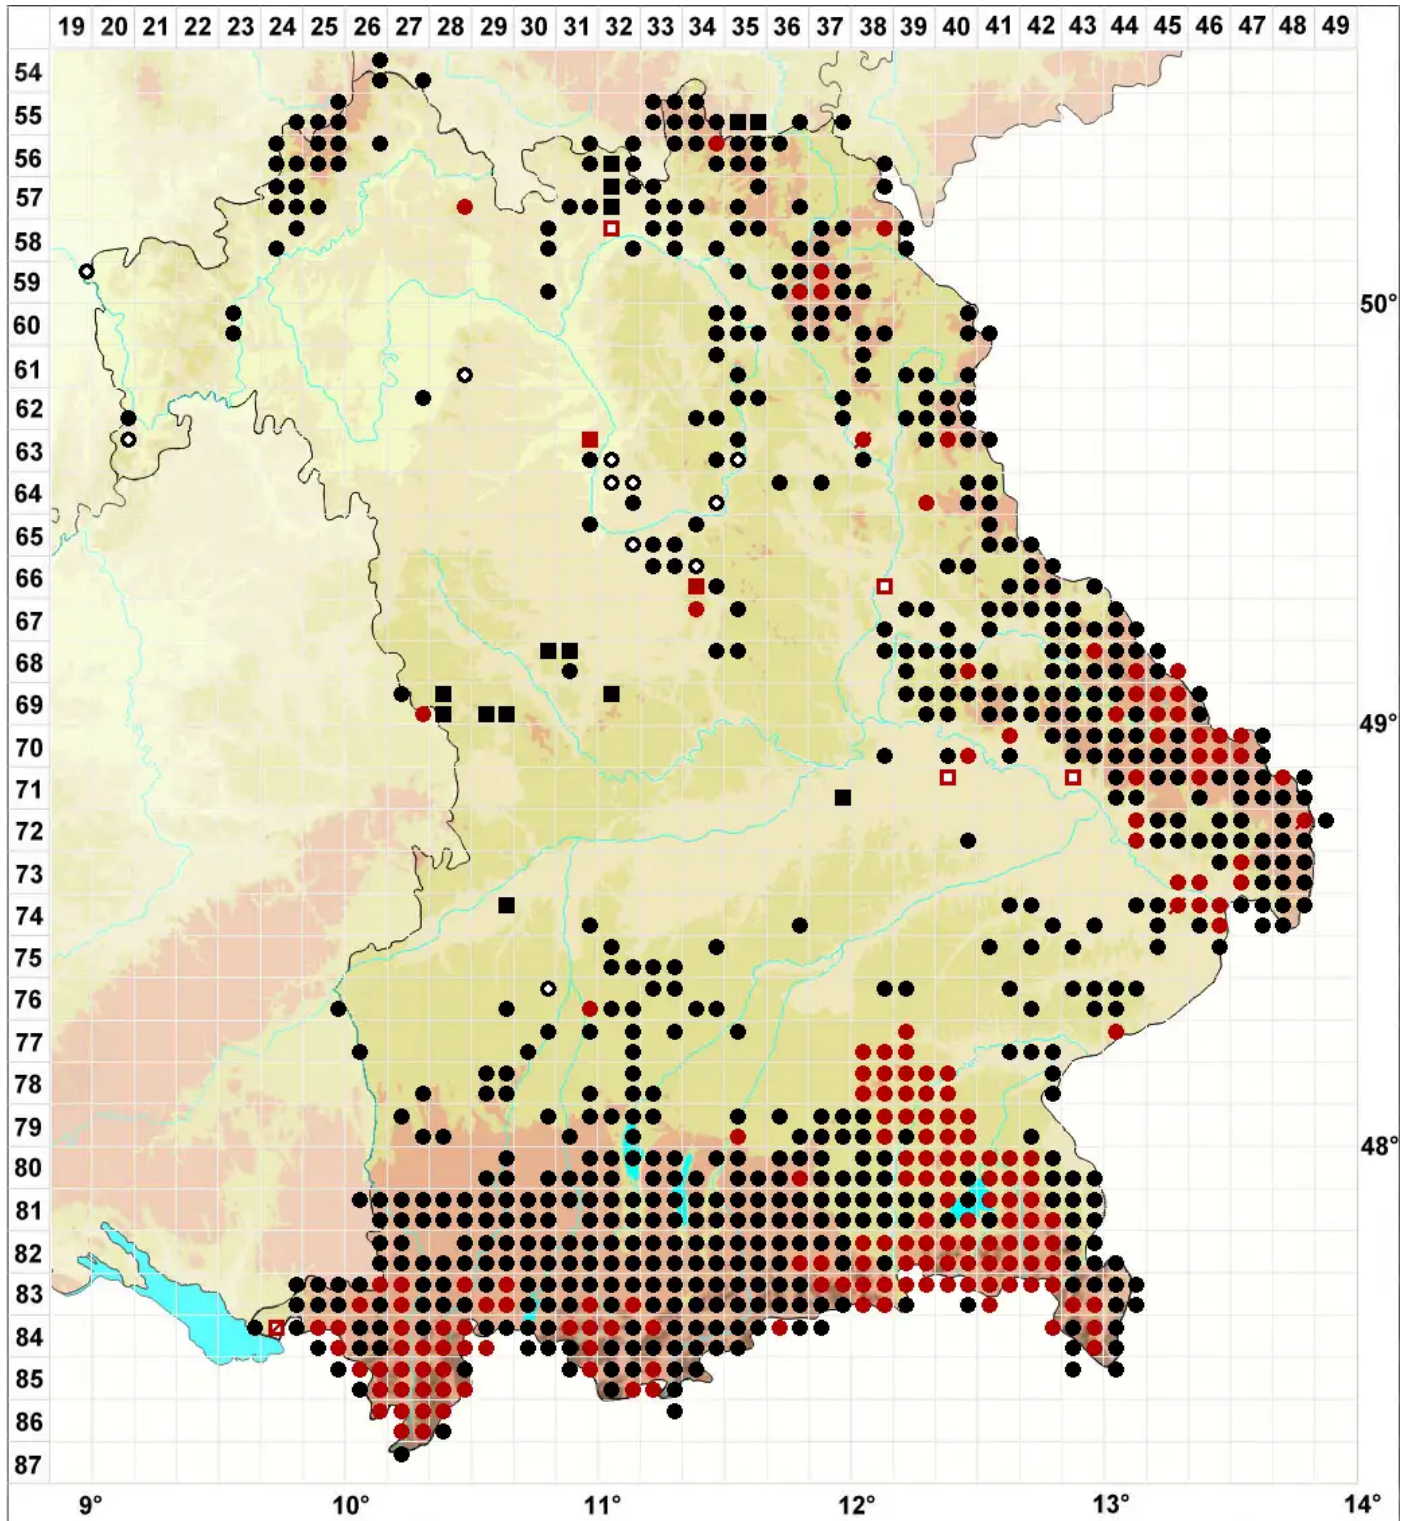

Dicranodontium denudatum (Brid.) E.Britton

Bruchblatt-Zweizinkenmoos, Bruchblattmoos

Legende:

- Symbole:**
- Ausgefülltes Symbol:
Zeitraum von 1980 bis heute (Aktuelle Angabe)
 - Leeres Symbol:
Zeitraum vor 1980 (Altangabe)
 - Quadrat: Herbarbeleg