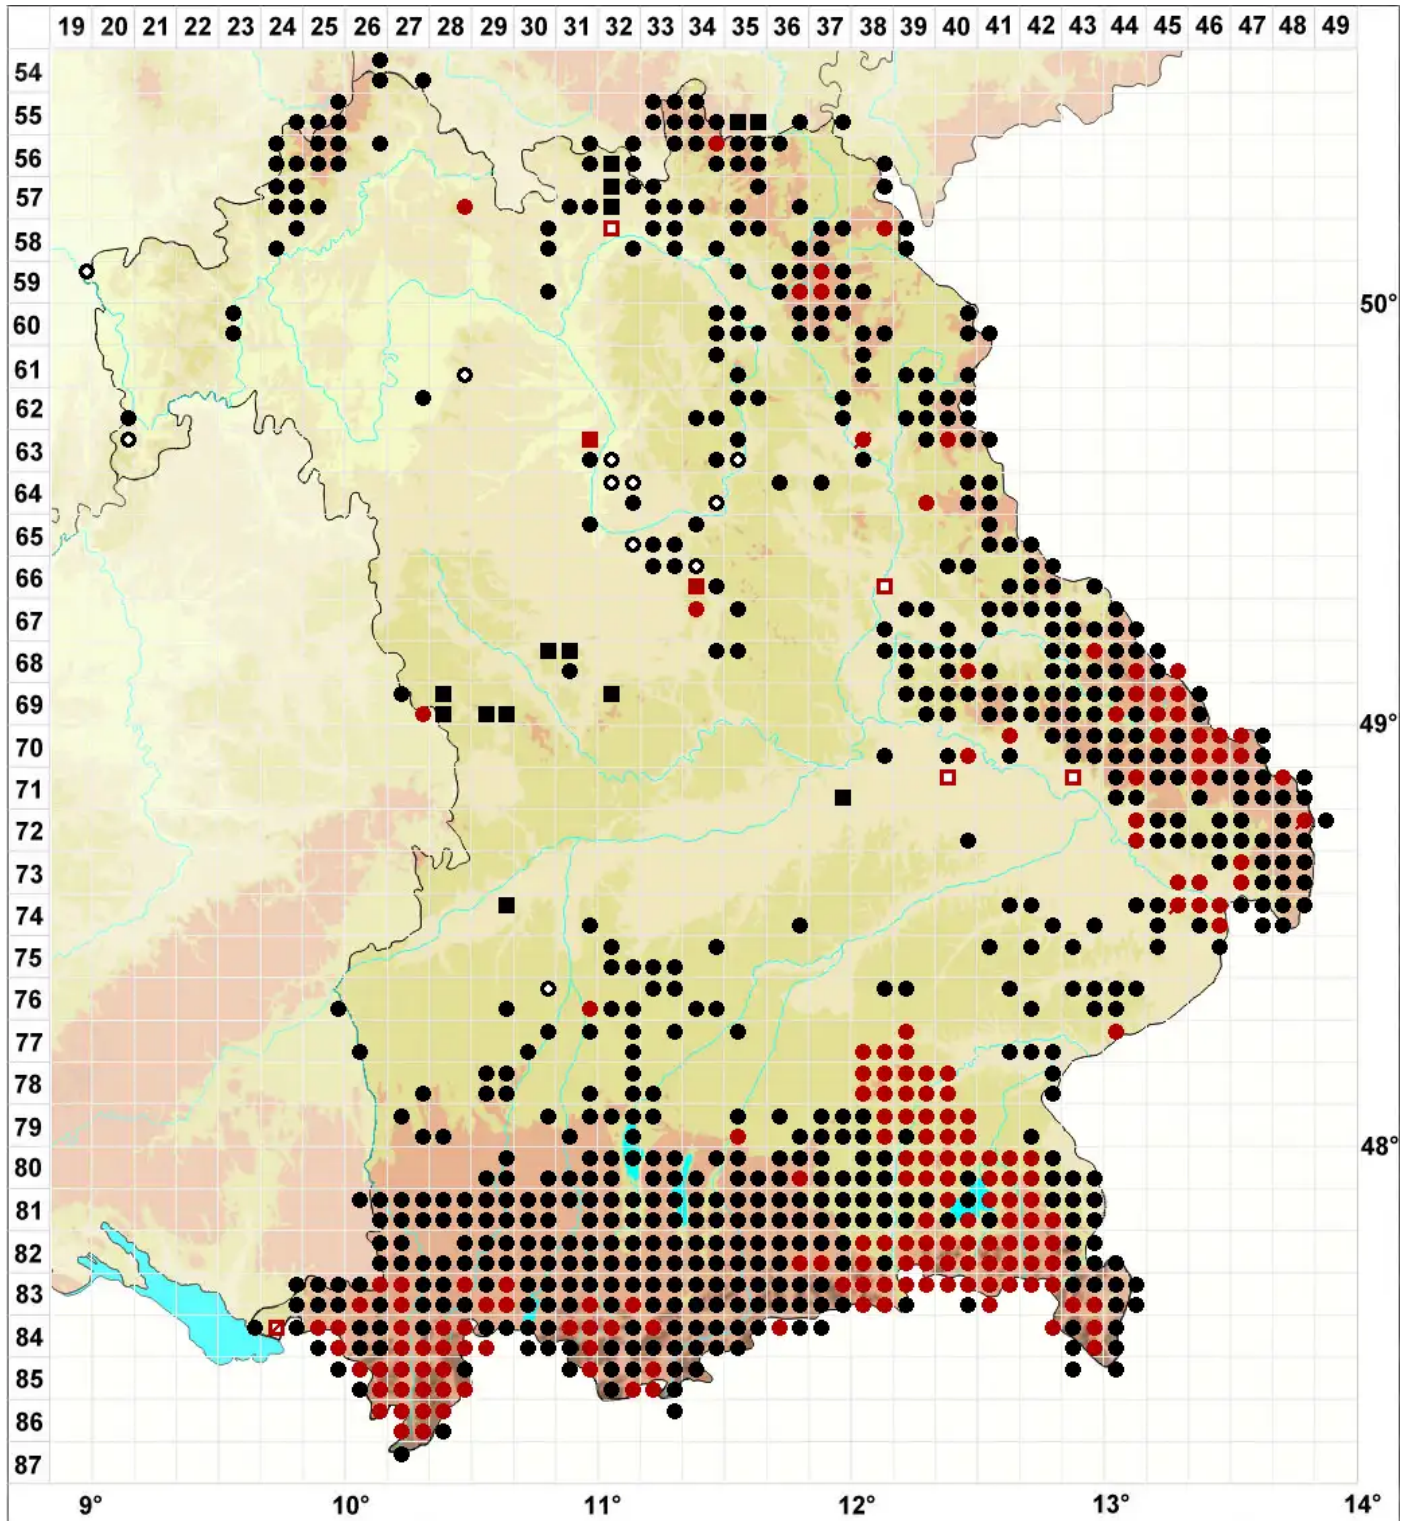

Dicranodontium denudatum (Brid.) E.Britton

Bruchblatt-Zweizinkenmoos, Bruchblattmoos

Legende:

- Symbole:**
- Ausgefülltes Symbol:
Zeitraum von 1980 bis heute (Aktuelle Angabe)
 - Leeres Symbol:
Zeitraum vor 1980 (Altangabe)
 - Quadrat: Herbarbeleg