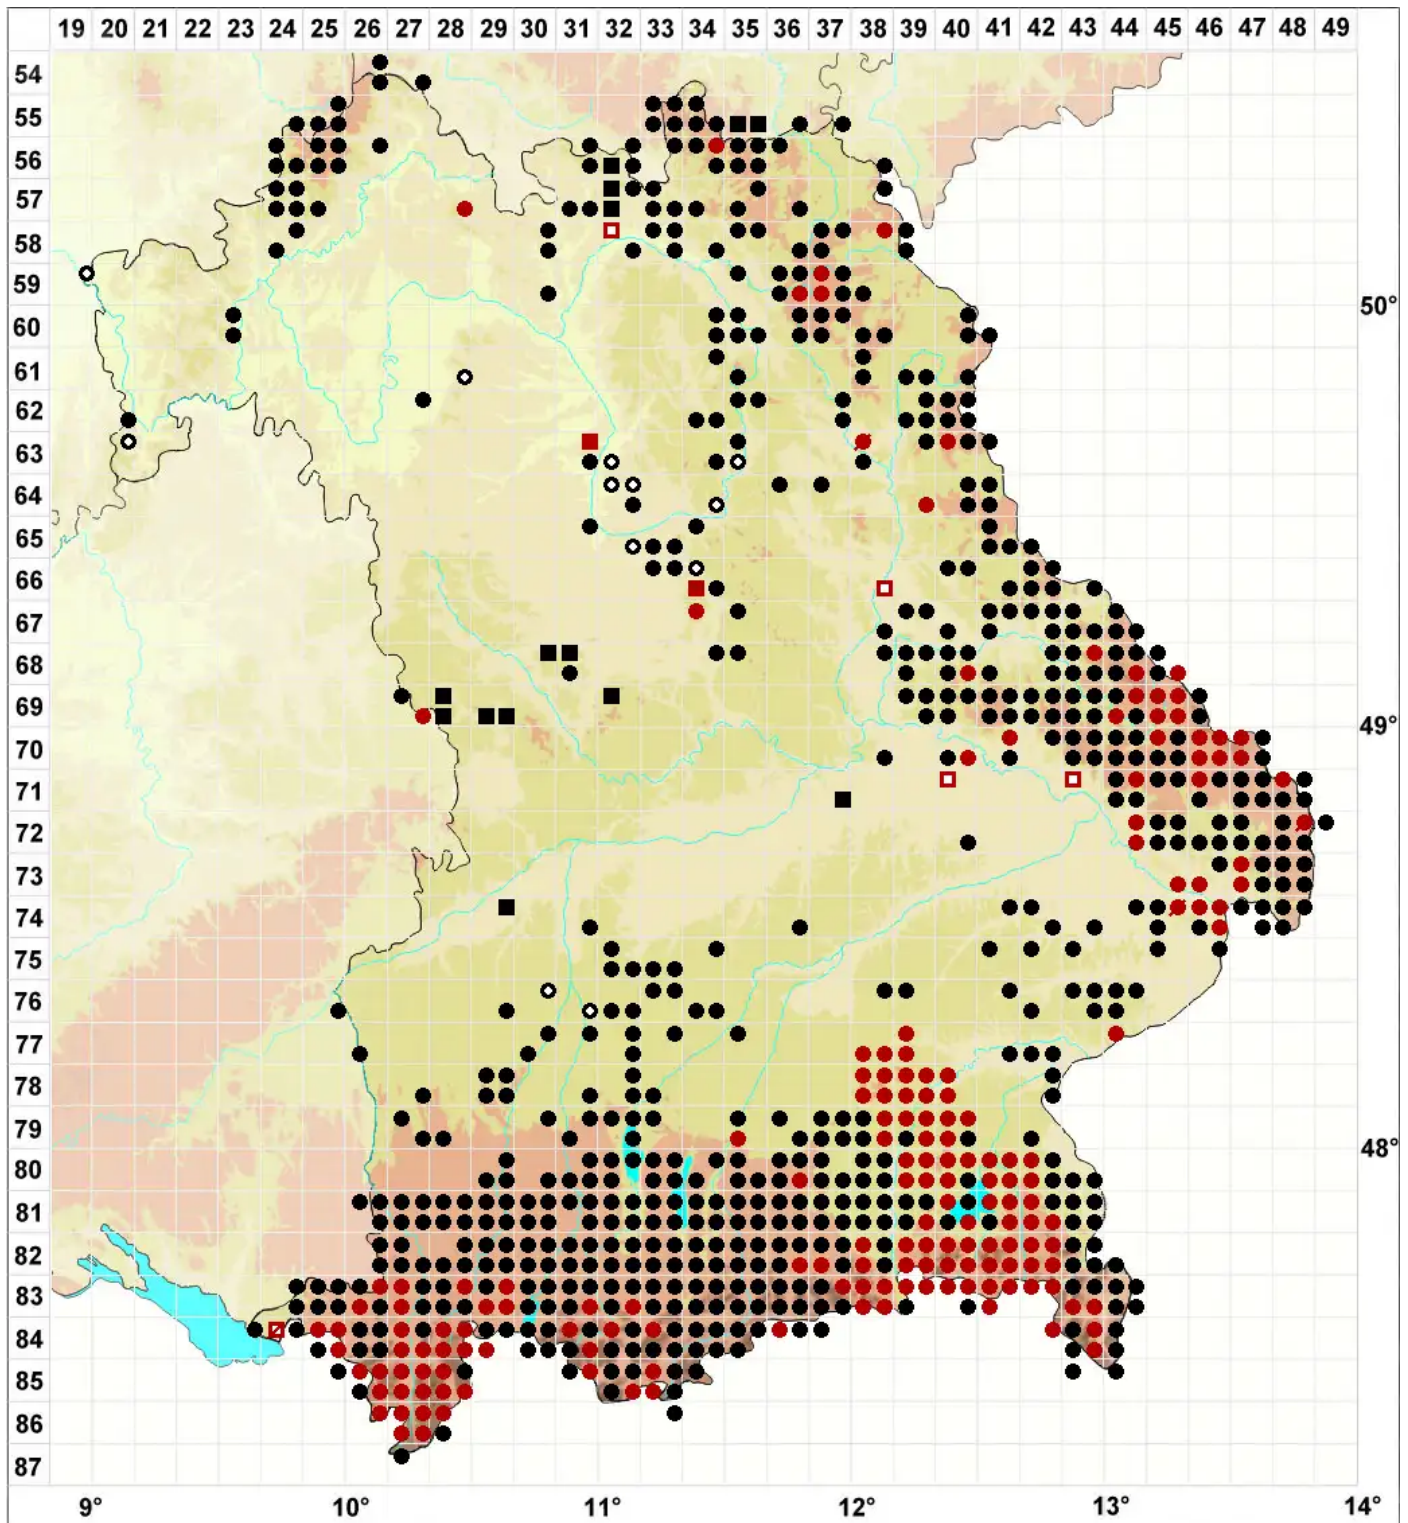

Dicranodontium denudatum (Brid.) E.Britton

Bruchblatt-Zweizinkenmoos, Bruchblattmoos

Legende:

- Symbole:**
- Ausgefülltes Symbol:
Zeitraum von 1980 bis heute (Aktuelle Angabe)
 - Leeres Symbol:
Zeitraum vor 1980 (Altangabe)
 - Quadrat: Herbarbeleg