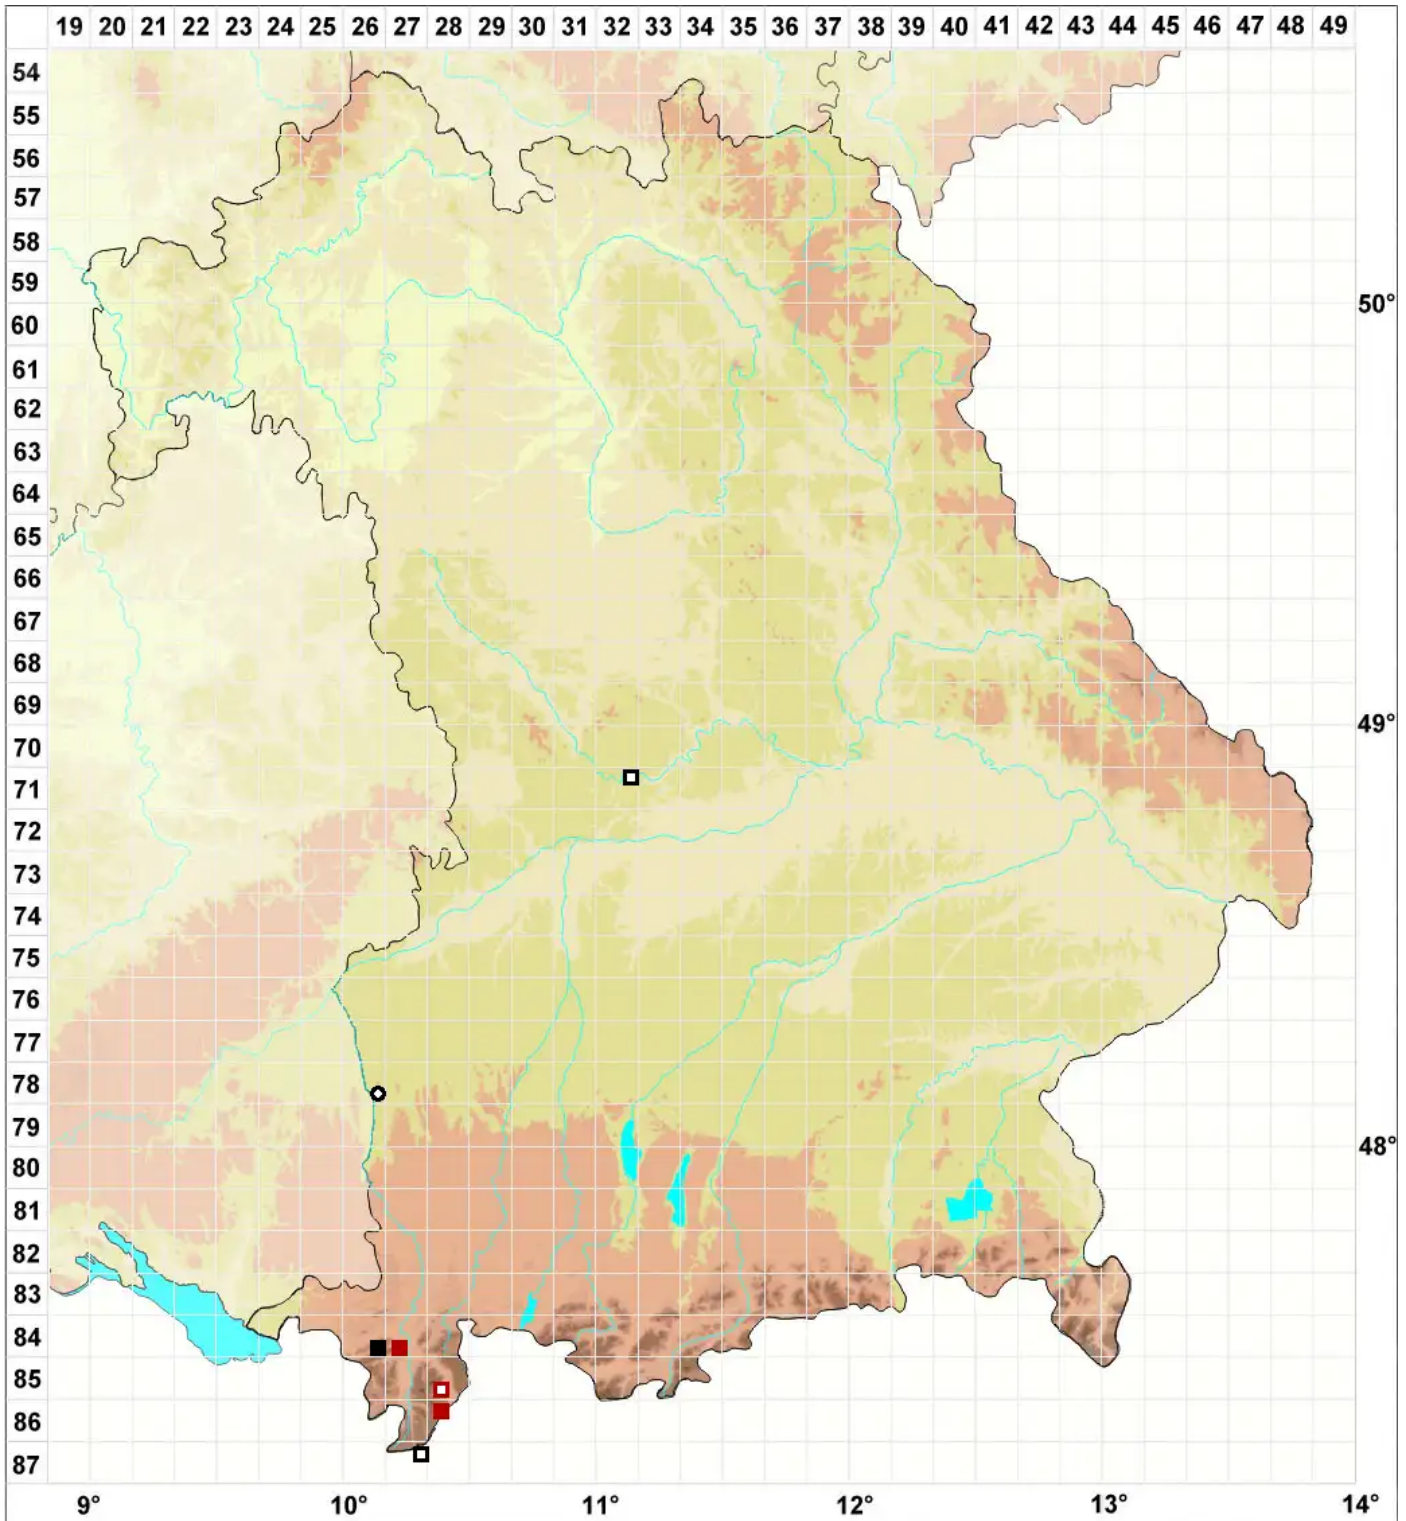

# Dicranum dispersum Engelmark

## Zerstreutes Gabelzahnmoos

Legende:

- Symbole:**
- Ausgefülltes Symbol:  
Zeitraum von 1980 bis heute (Aktuelle Angabe)
  - Leeres Symbol:  
Zeitraum vor 1980 (Altangabe)
  - Quadrat: Herbarbeleg