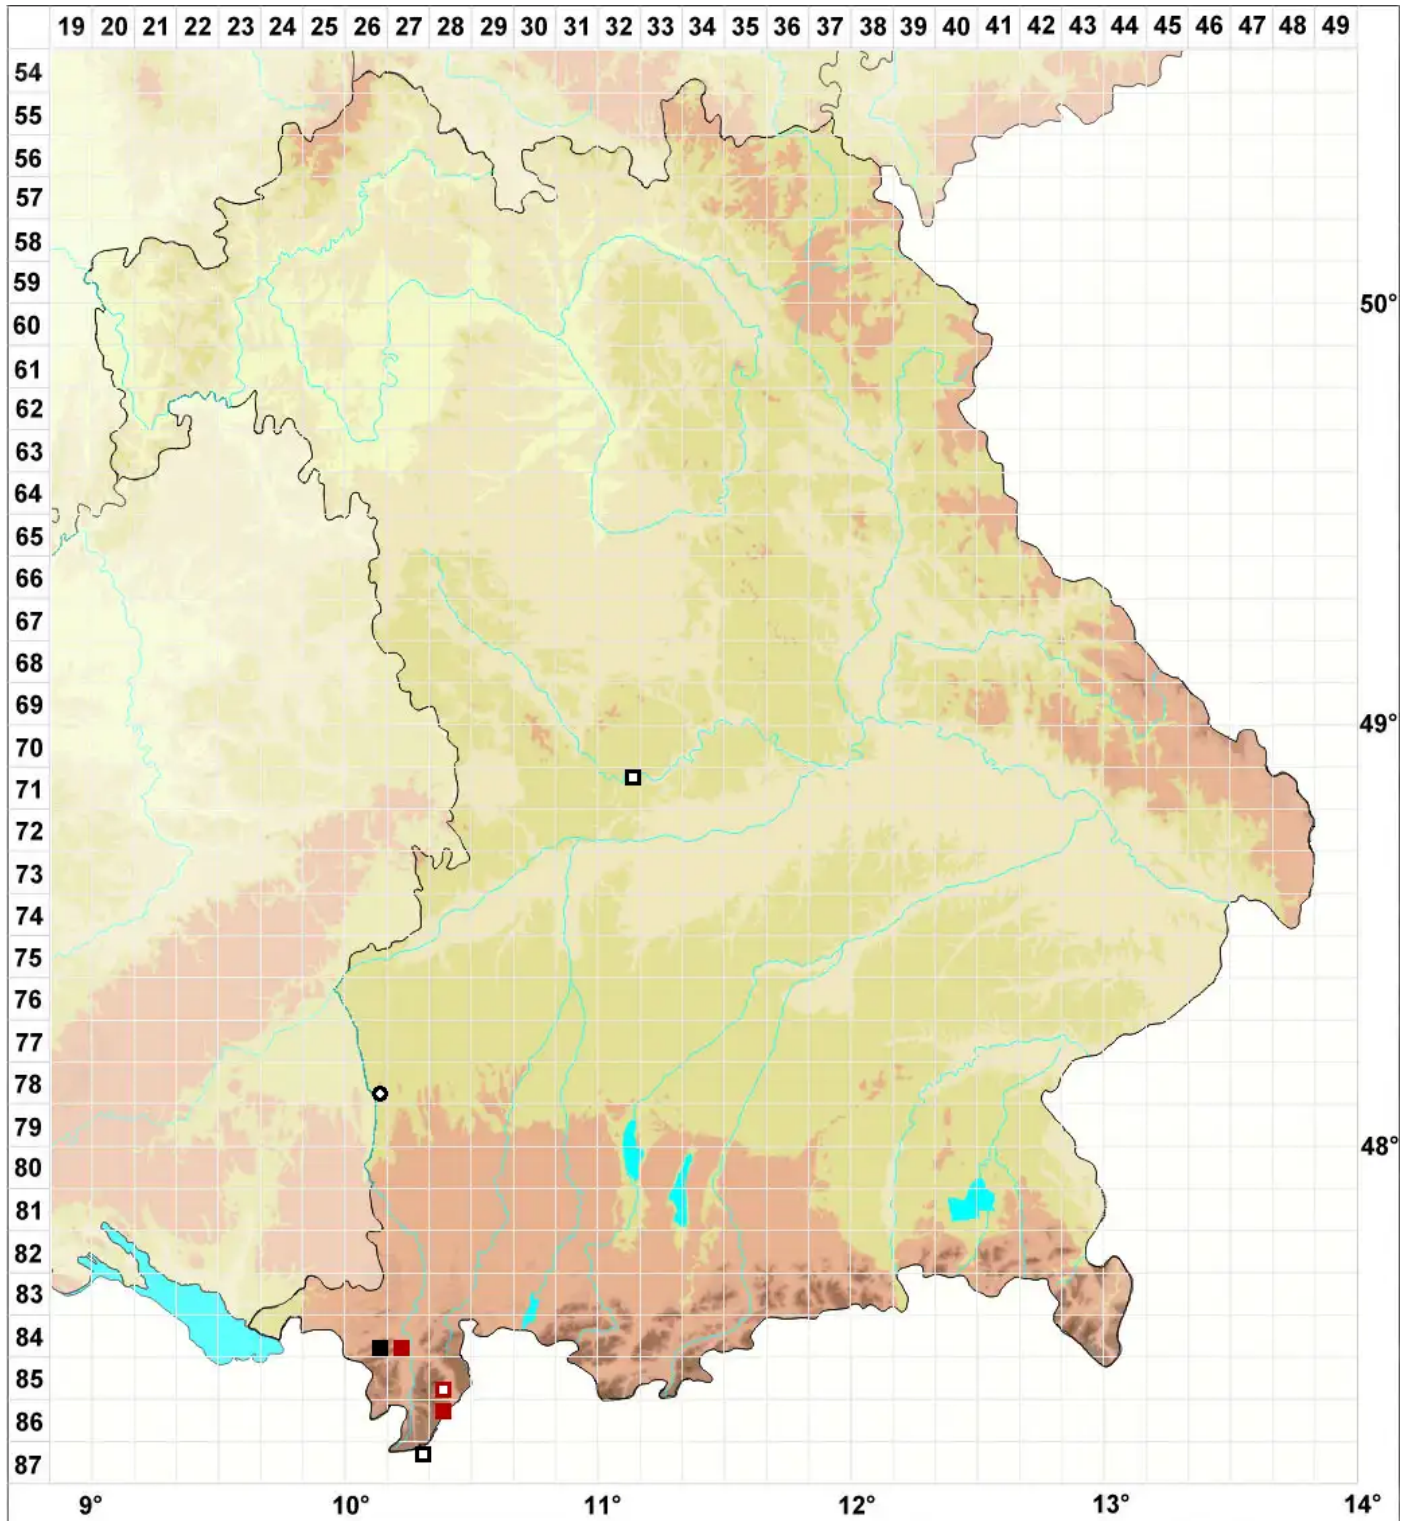

Dicranum dispersum Engelmark

Zerstreutes Gabelzahnmoos

Legende:

Symbole:

Ausgefülltes Symbol:
Zeitraum von 1980 bis heute (Aktuelle Angabe)

Leeres Symbol:
Zeitraum vor 1980 (Altangabe)

Quadrat: Herbarbeleg