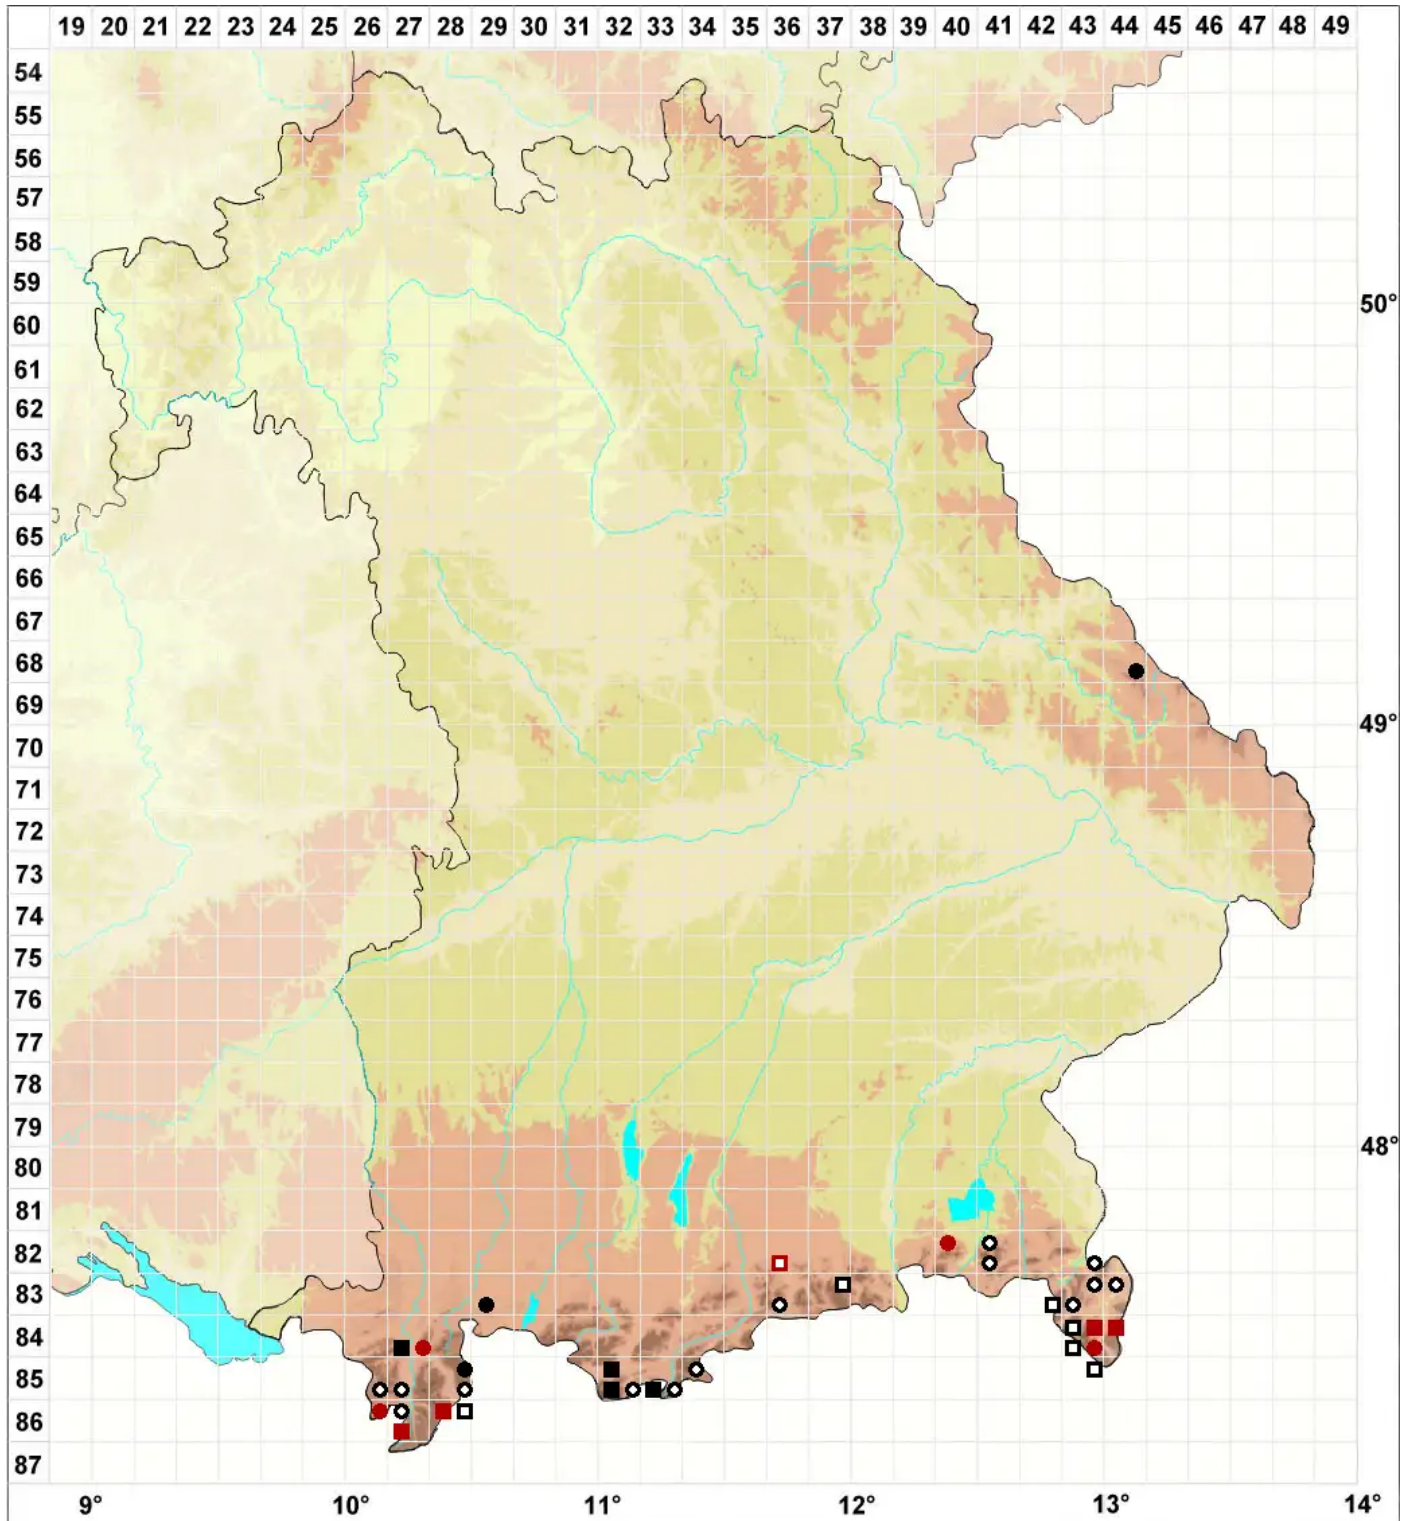

# Dicranum elongatum Schleich. ex Schwägr.

Verlängertes Gabelzahnmoos

Legende:

**Symbole:**

Ausgefülltes Symbol:  
Zeitraum von 1980 bis heute (Aktuelle Angabe)

Leeres Symbol:  
Zeitraum vor 1980 (Altangabe)

Quadrat: Herbarbeleg