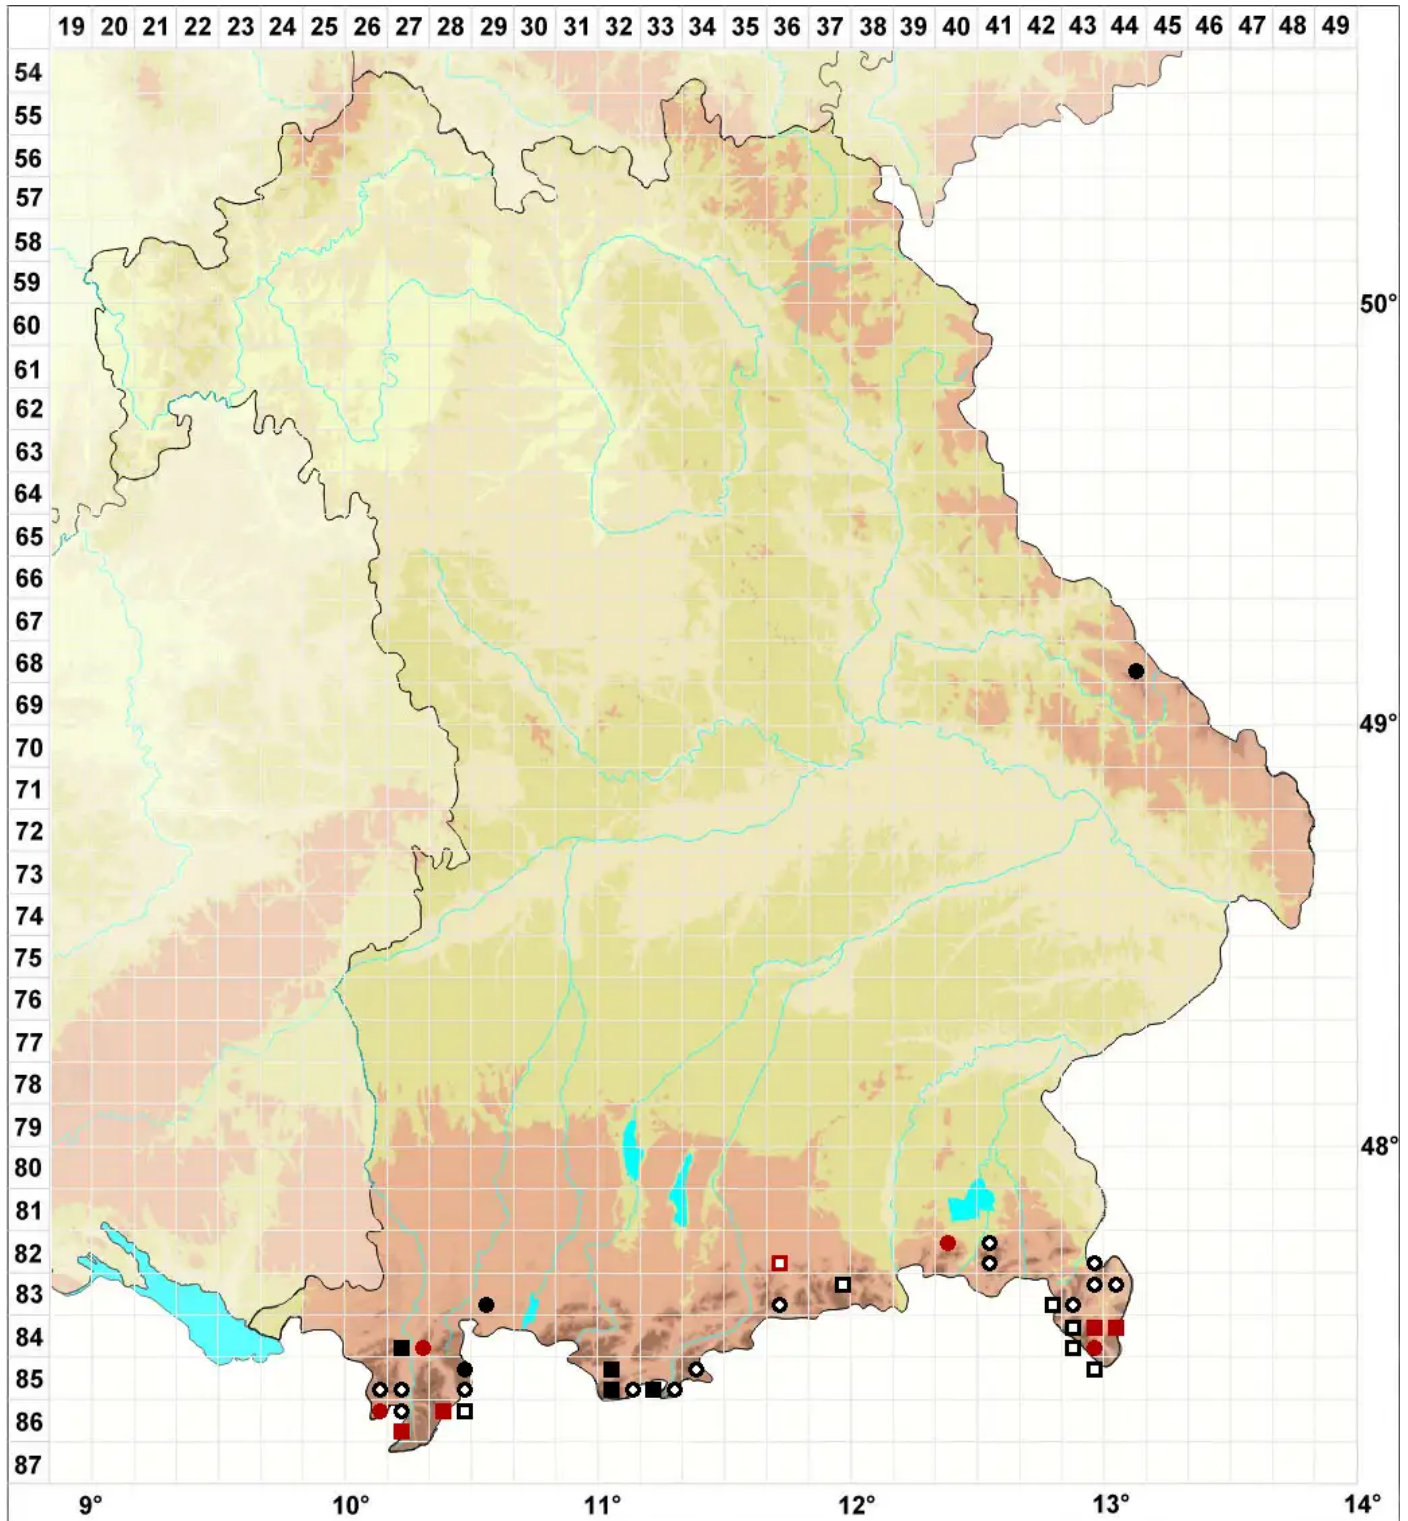

# Dicranum elongatum Schleich. ex Schwägr.

Verlängertes Gabelzahnmoos

Legende:

- Symbole:**
- Ausgefülltes Symbol:  
Zeitraum von 1980 bis heute (Aktuelle Angabe)
  - Leeres Symbol:  
Zeitraum vor 1980 (Altangabe)
  - Quadrat: Herbarbeleg