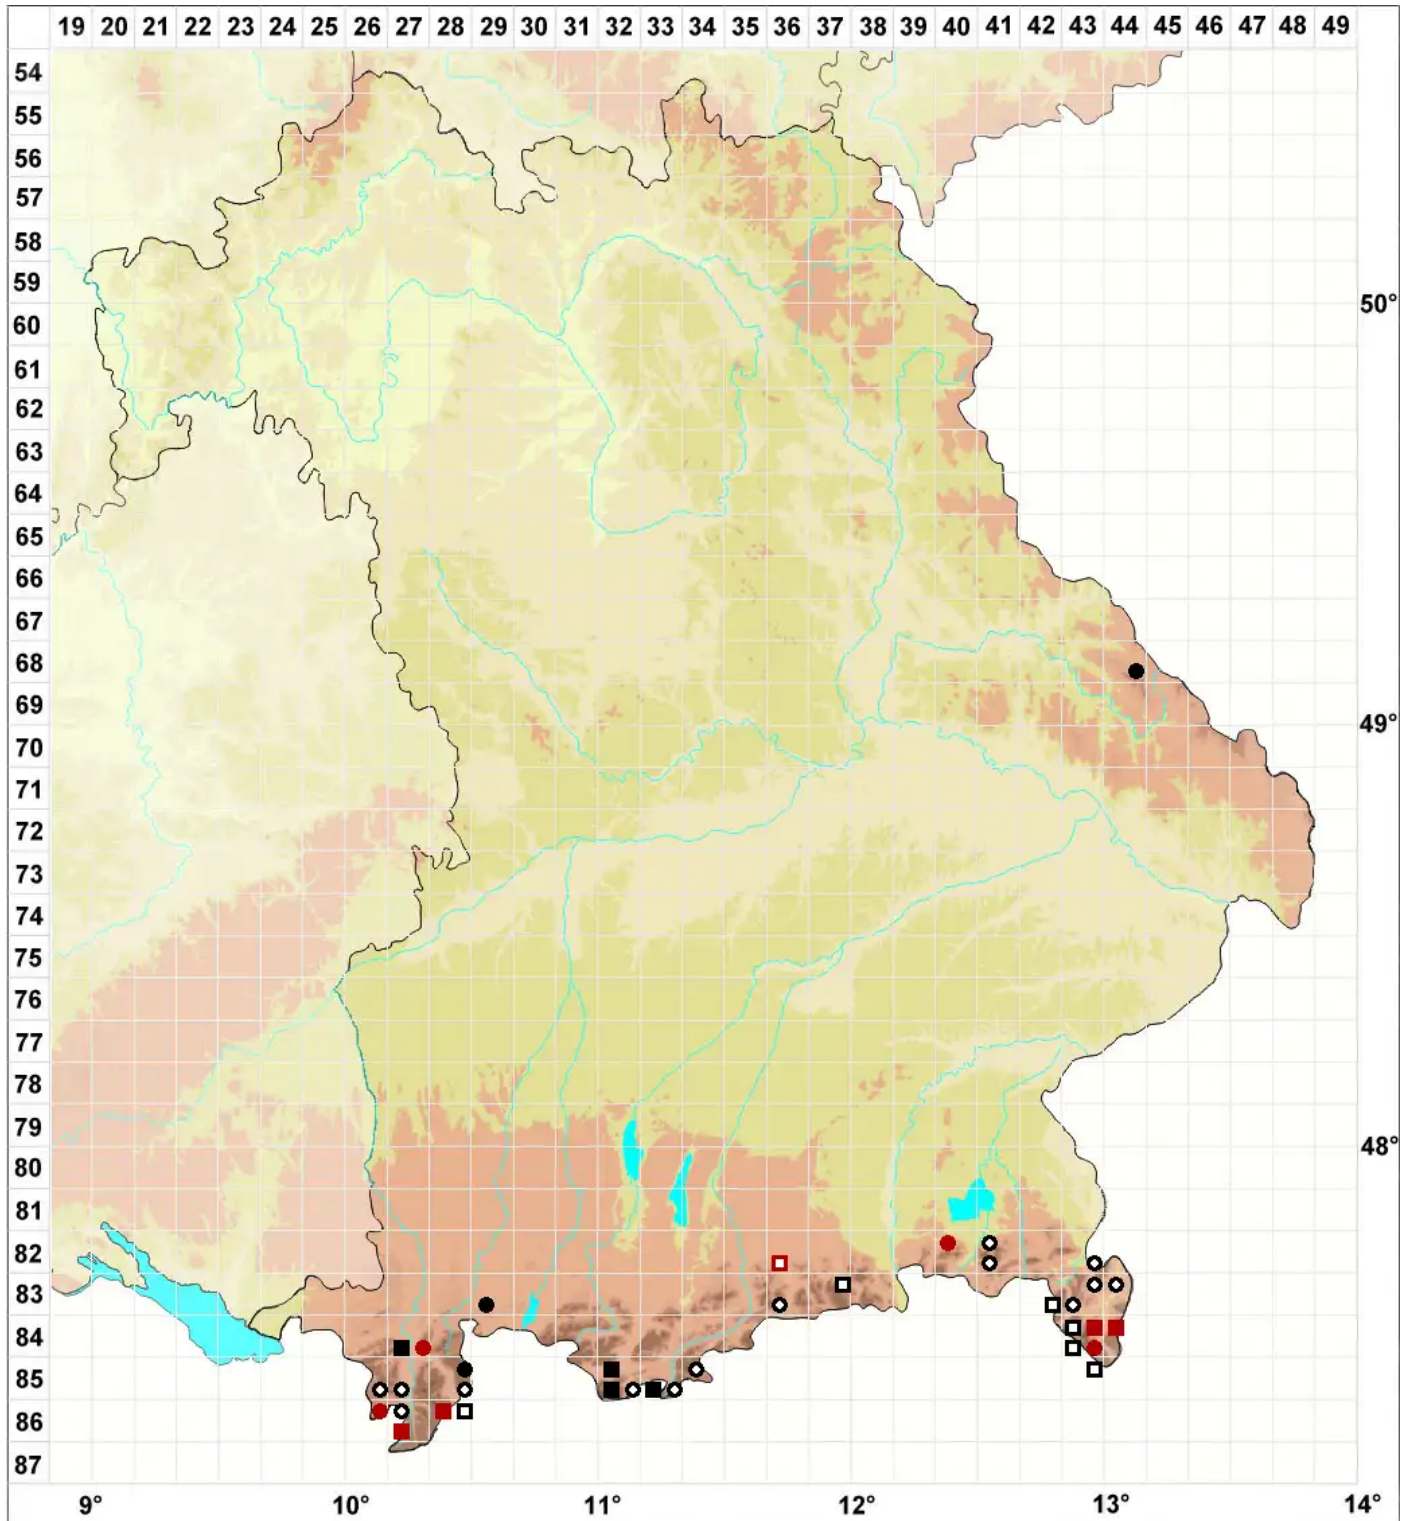

Dicranum elongatum Schleich. ex Schwägr.

Verlängertes Gabelzahnmoos

Legende:

- Symbole:**
Ausgefülltes Symbol:
Zeitraum von 1980 bis heute (Aktuelle Angabe)
Leeres Symbol:
Zeitraum vor 1980 (Altangabe)
Quadrat: Herbarbeleg