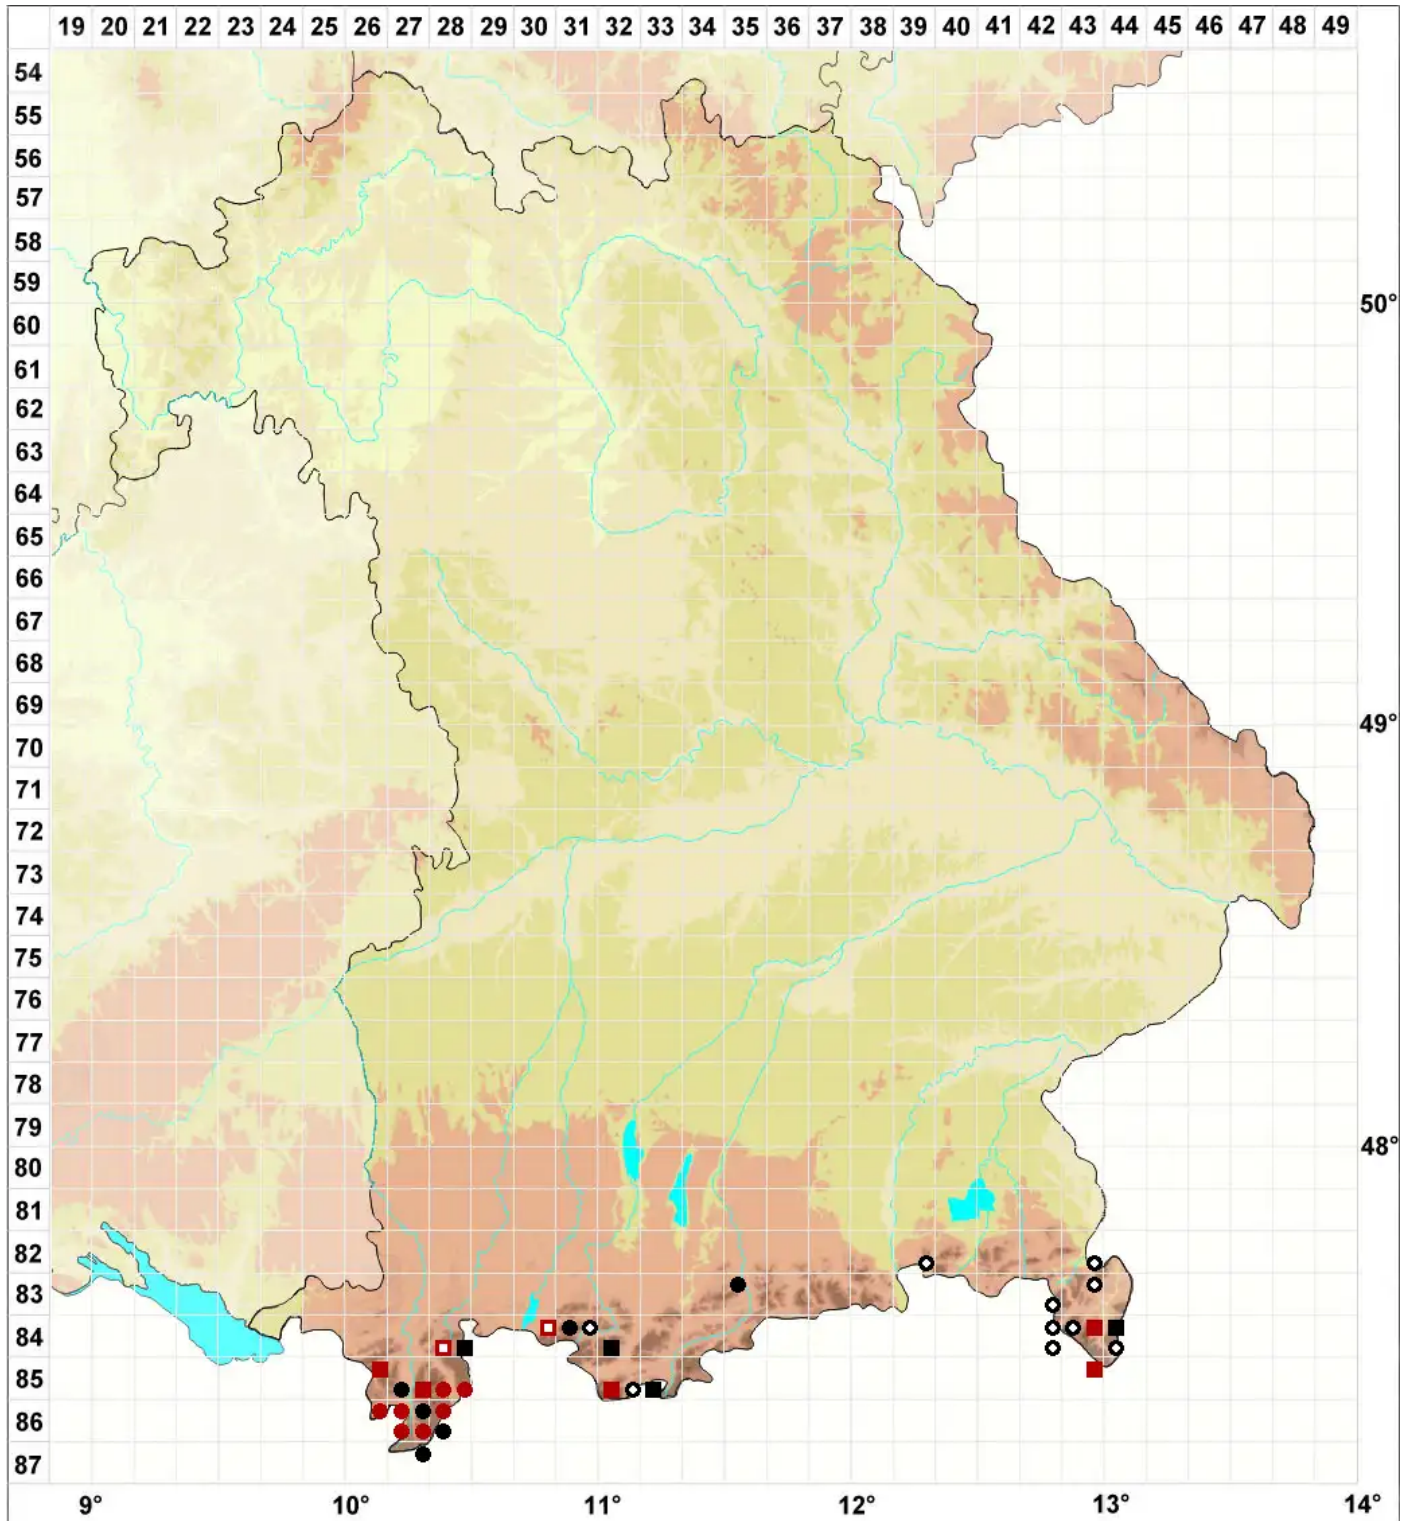

Paraleucobryum enerve (Thed.) Loeske

Rippenloses Weißgabelzahnmoos

Legende:

Symbole:
Ausgefülltes Symbol:
Zeitraum von 1980 bis heute (Aktuelle Angabe)
Leeres Symbol:
Zeitraum vor 1980 (Altangabe)
Quadrat: Herbarbeleg