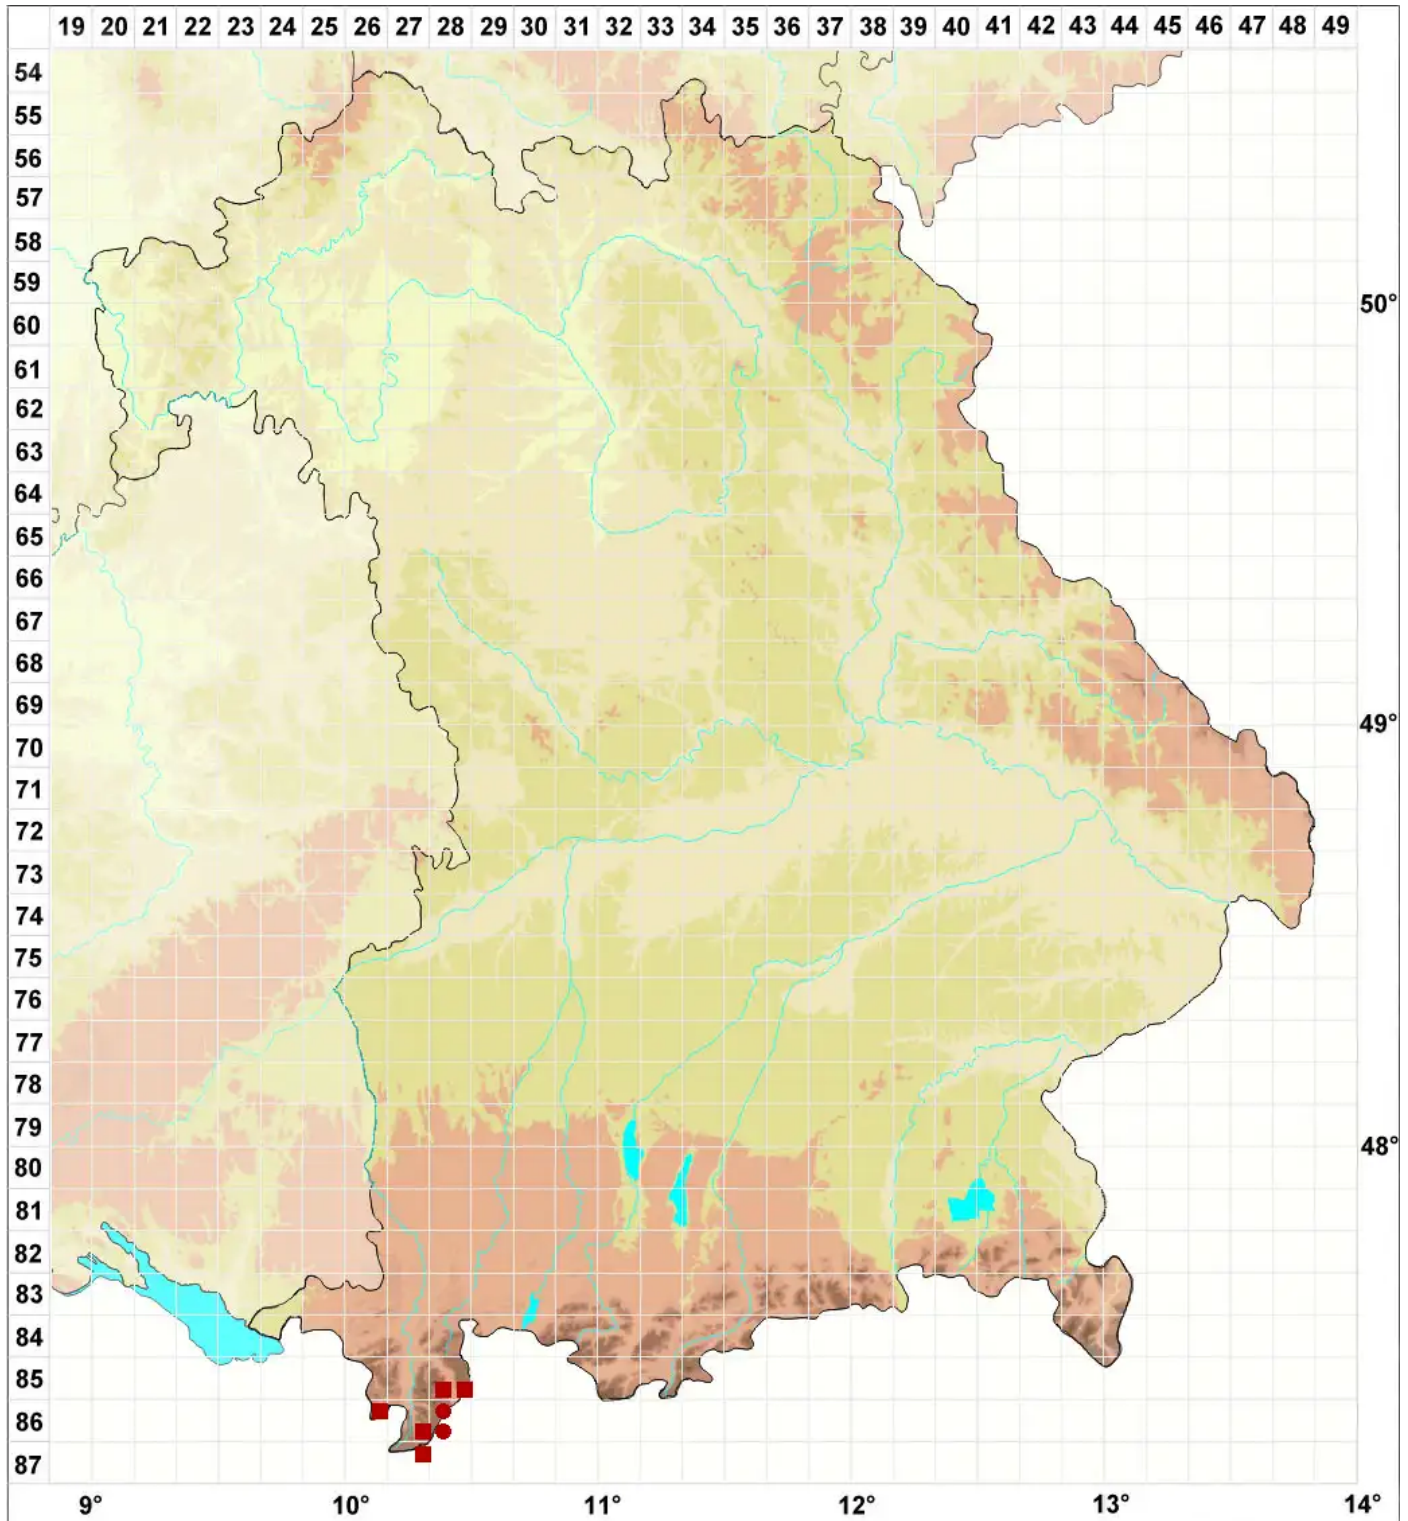

# Kiaeria falcata (Hedw.) I.Hagen

Sichelblättriges Kropfgabelzahnmoos, Sichelförmiges Kropfgabelzahnmoos

Legende:

**Symbole:**

Ausgefülltes Symbol:  
Zeitraum von 1980 bis heute (Aktuelle Angabe)

Leeres Symbol:  
Zeitraum vor 1980 (Altangabe)

Quadrat: Herbarbeleg