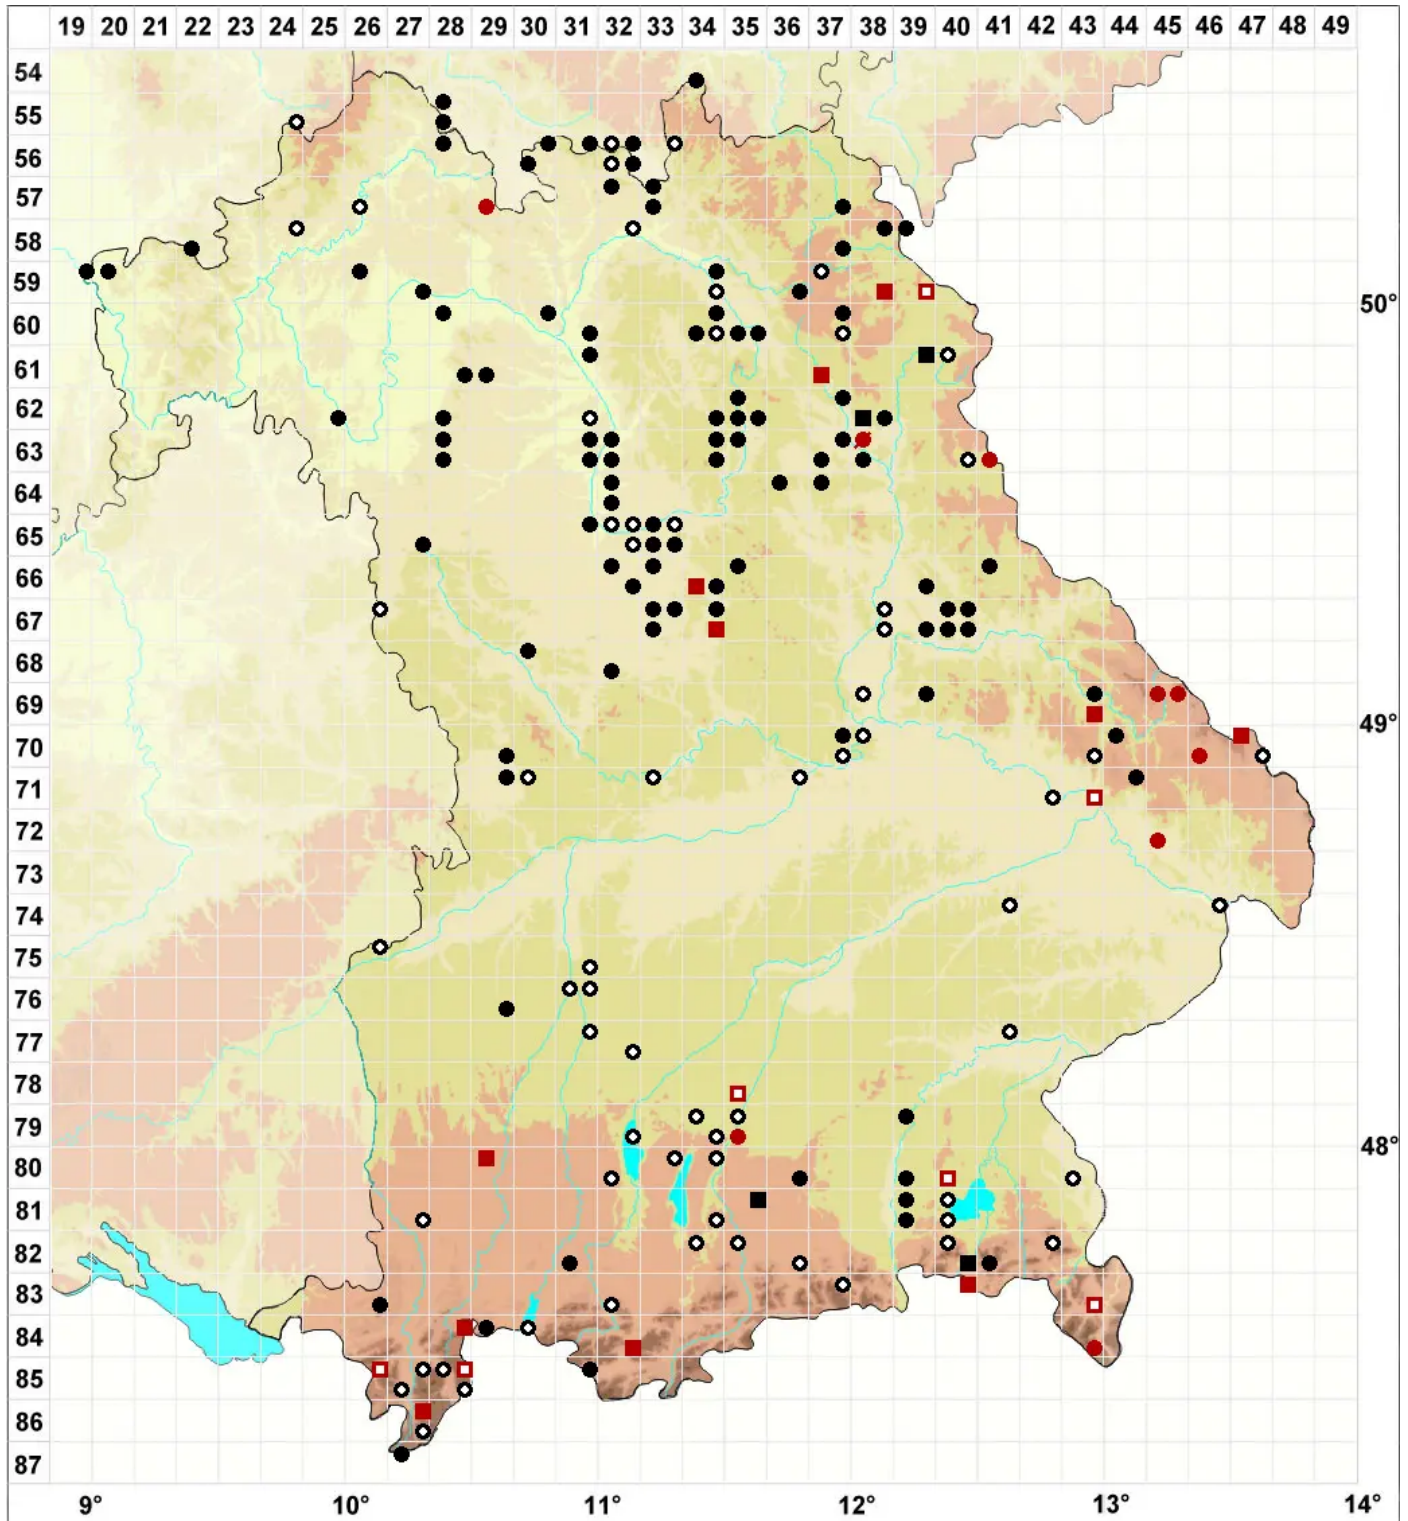

Dicranum flagellare Hedw.

Flagellen-Gabelzahnmoos, Peitschen-Gabelzahnmoos

Legende:

- Symbole:**
Ausgefülltes Symbol:
Zeitraum von 1980 bis heute (Aktuelle Angabe)
Leeres Symbol:
Zeitraum vor 1980 (Altangabe)
Quadrat: Herbarbeleg