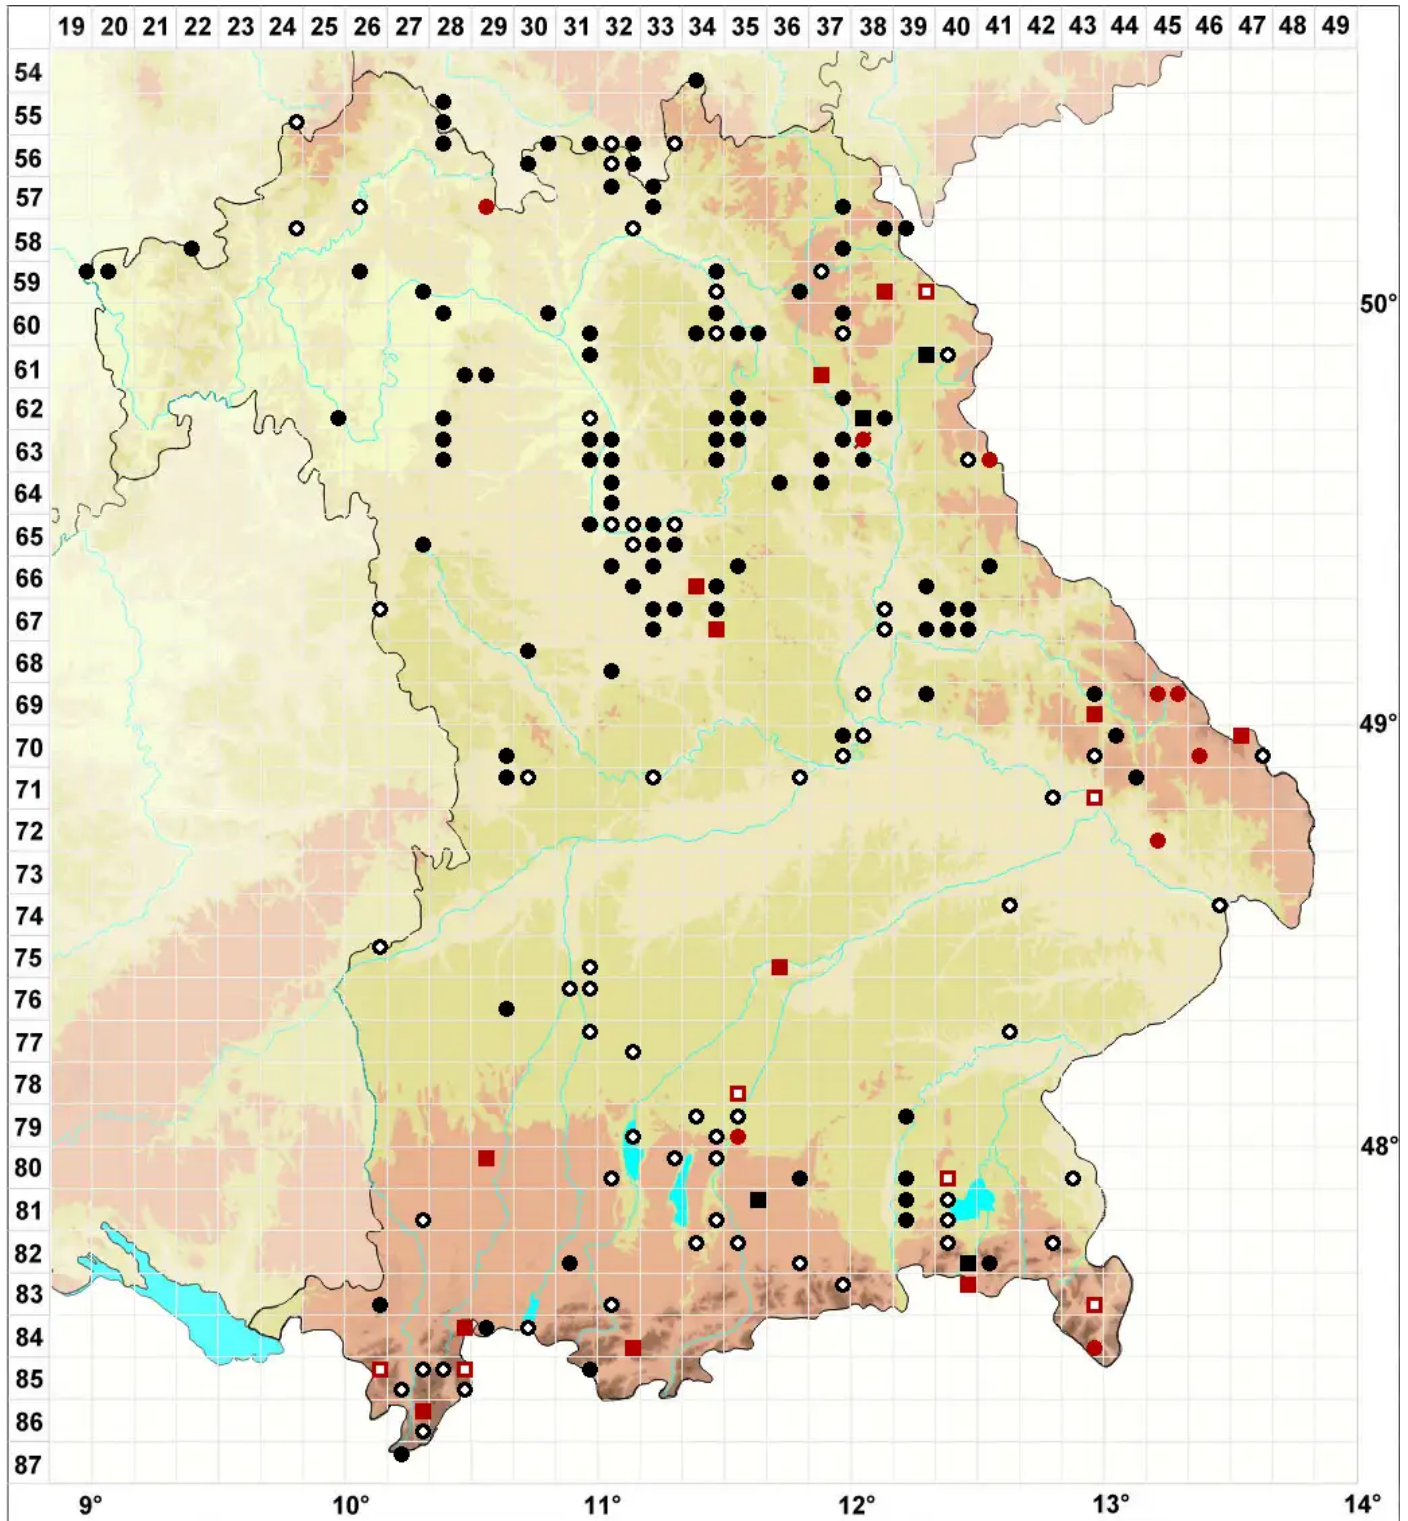

Dicranum flagellare Hedw.

Flagellen-Gabelzahnmoos, Peitschen-Gabelzahnmoos

Legende:

- Symbole:**
- Ausgefülltes Symbol:
Zeitraum von 1980 bis heute (Aktuelle Angabe)
 - Leeres Symbol:
Zeitraum vor 1980 (Altangabe)
 - Quadrat: Herbarbeleg