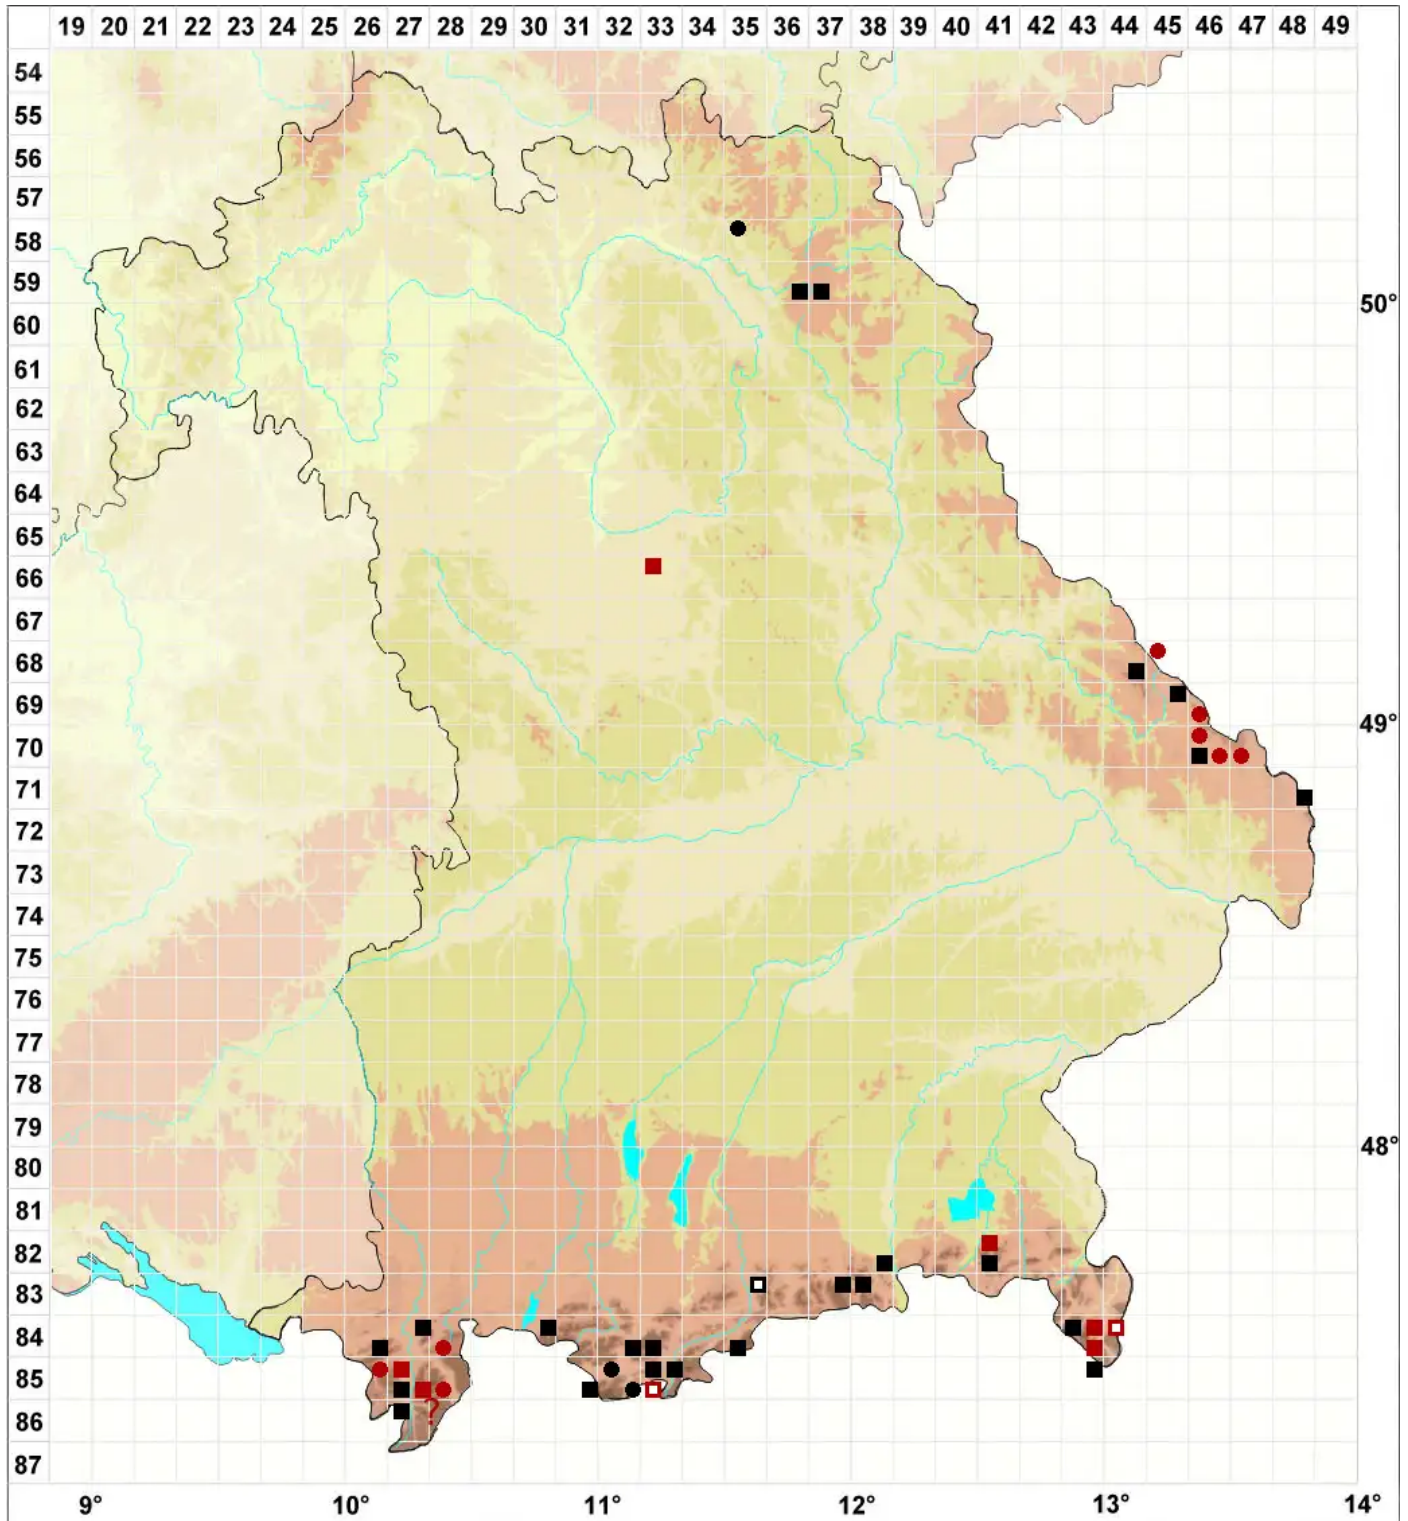

Dicranum flexicaule Brid.

Gebogenes Gabelzahnmoos

Legende:

Symbole:

Ausgefülltes Symbol:
Zeitraum von 1980 bis heute (Aktuelle Angabe)

Leeres Symbol:
Zeitraum vor 1980 (Altangabe)

Quadrat: Herbarbeleg