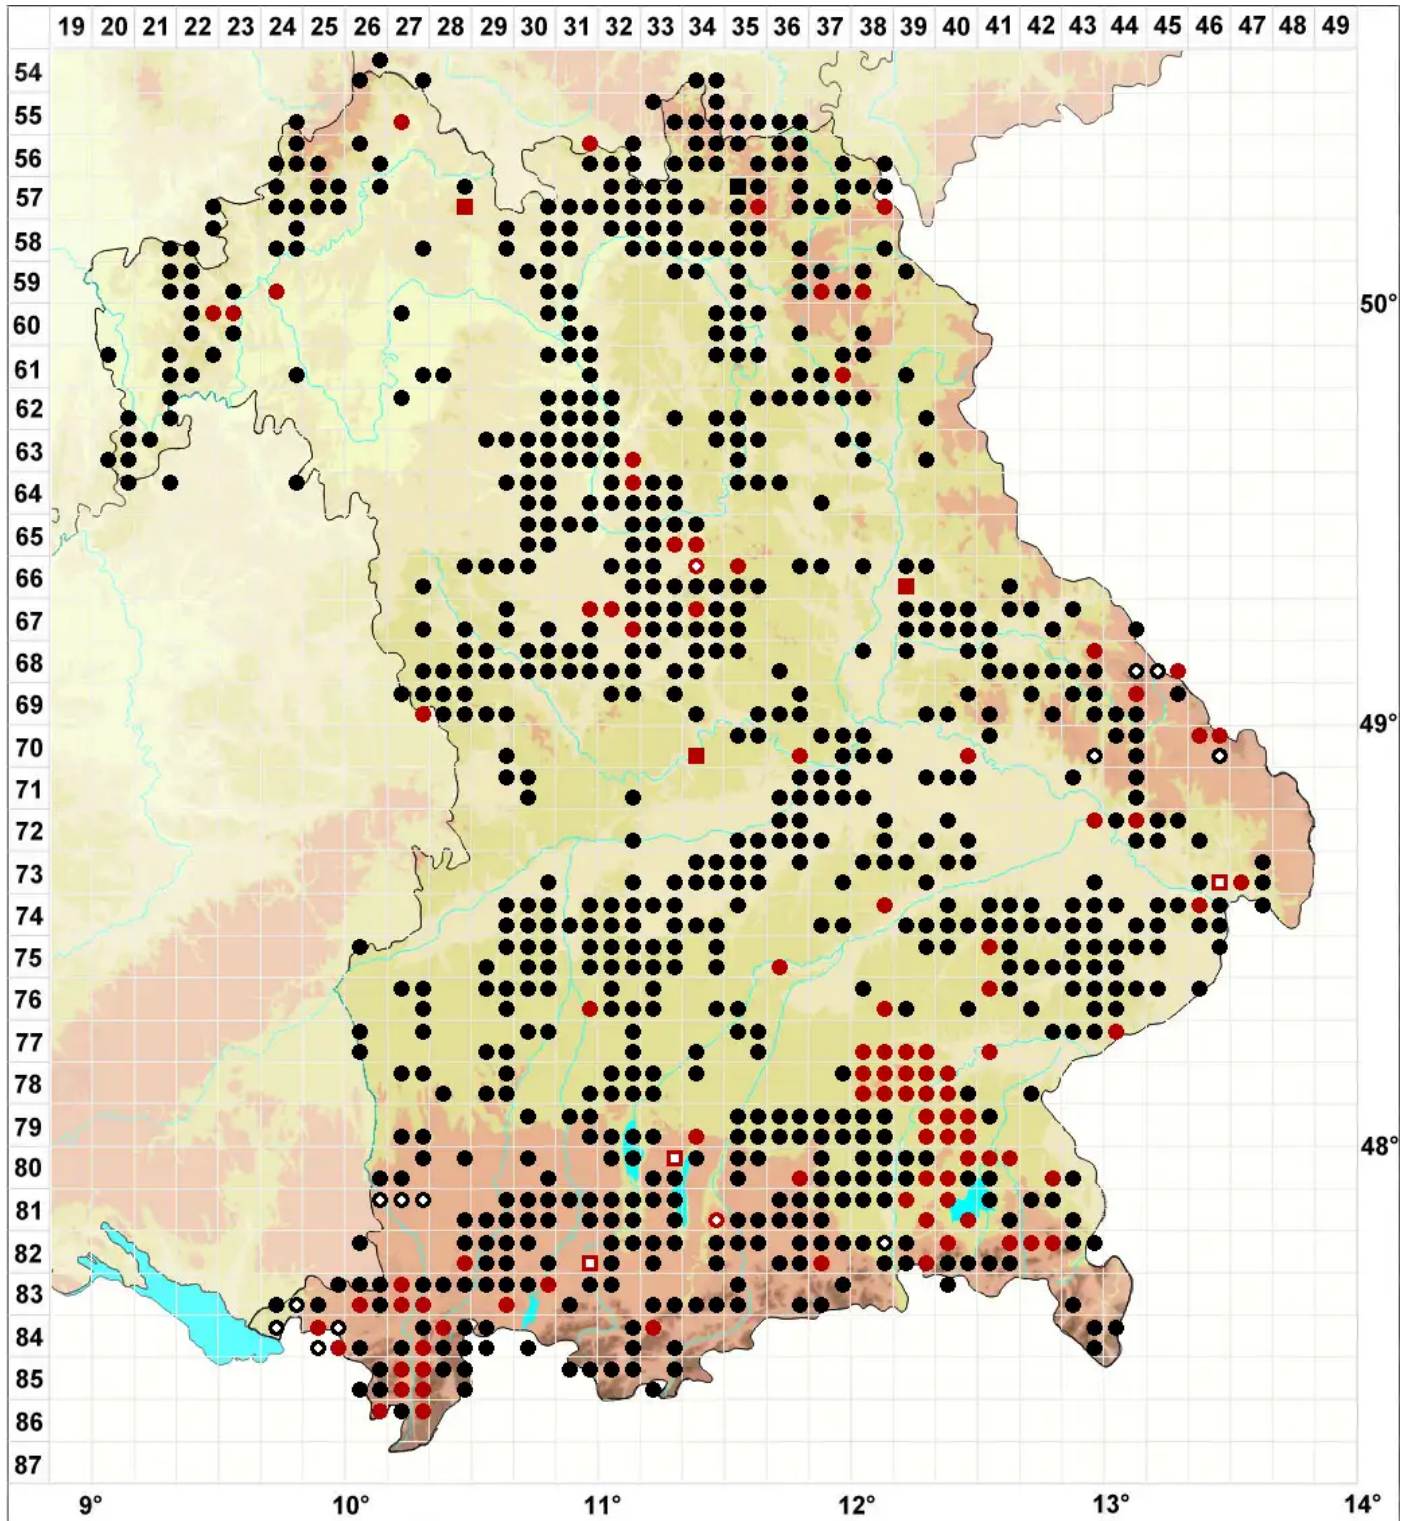

Campylopus flexuosus (Hedw.) Brid.

Bogiges Krummstielmoos

Legende:

Symbole:
Ausgefülltes Symbol:
Zeitraum von 1980 bis heute (Aktuelle Angabe)
Leeres Symbol:
Zeitraum vor 1980 (Altangabe)
Quadrat: Herbarbeleg