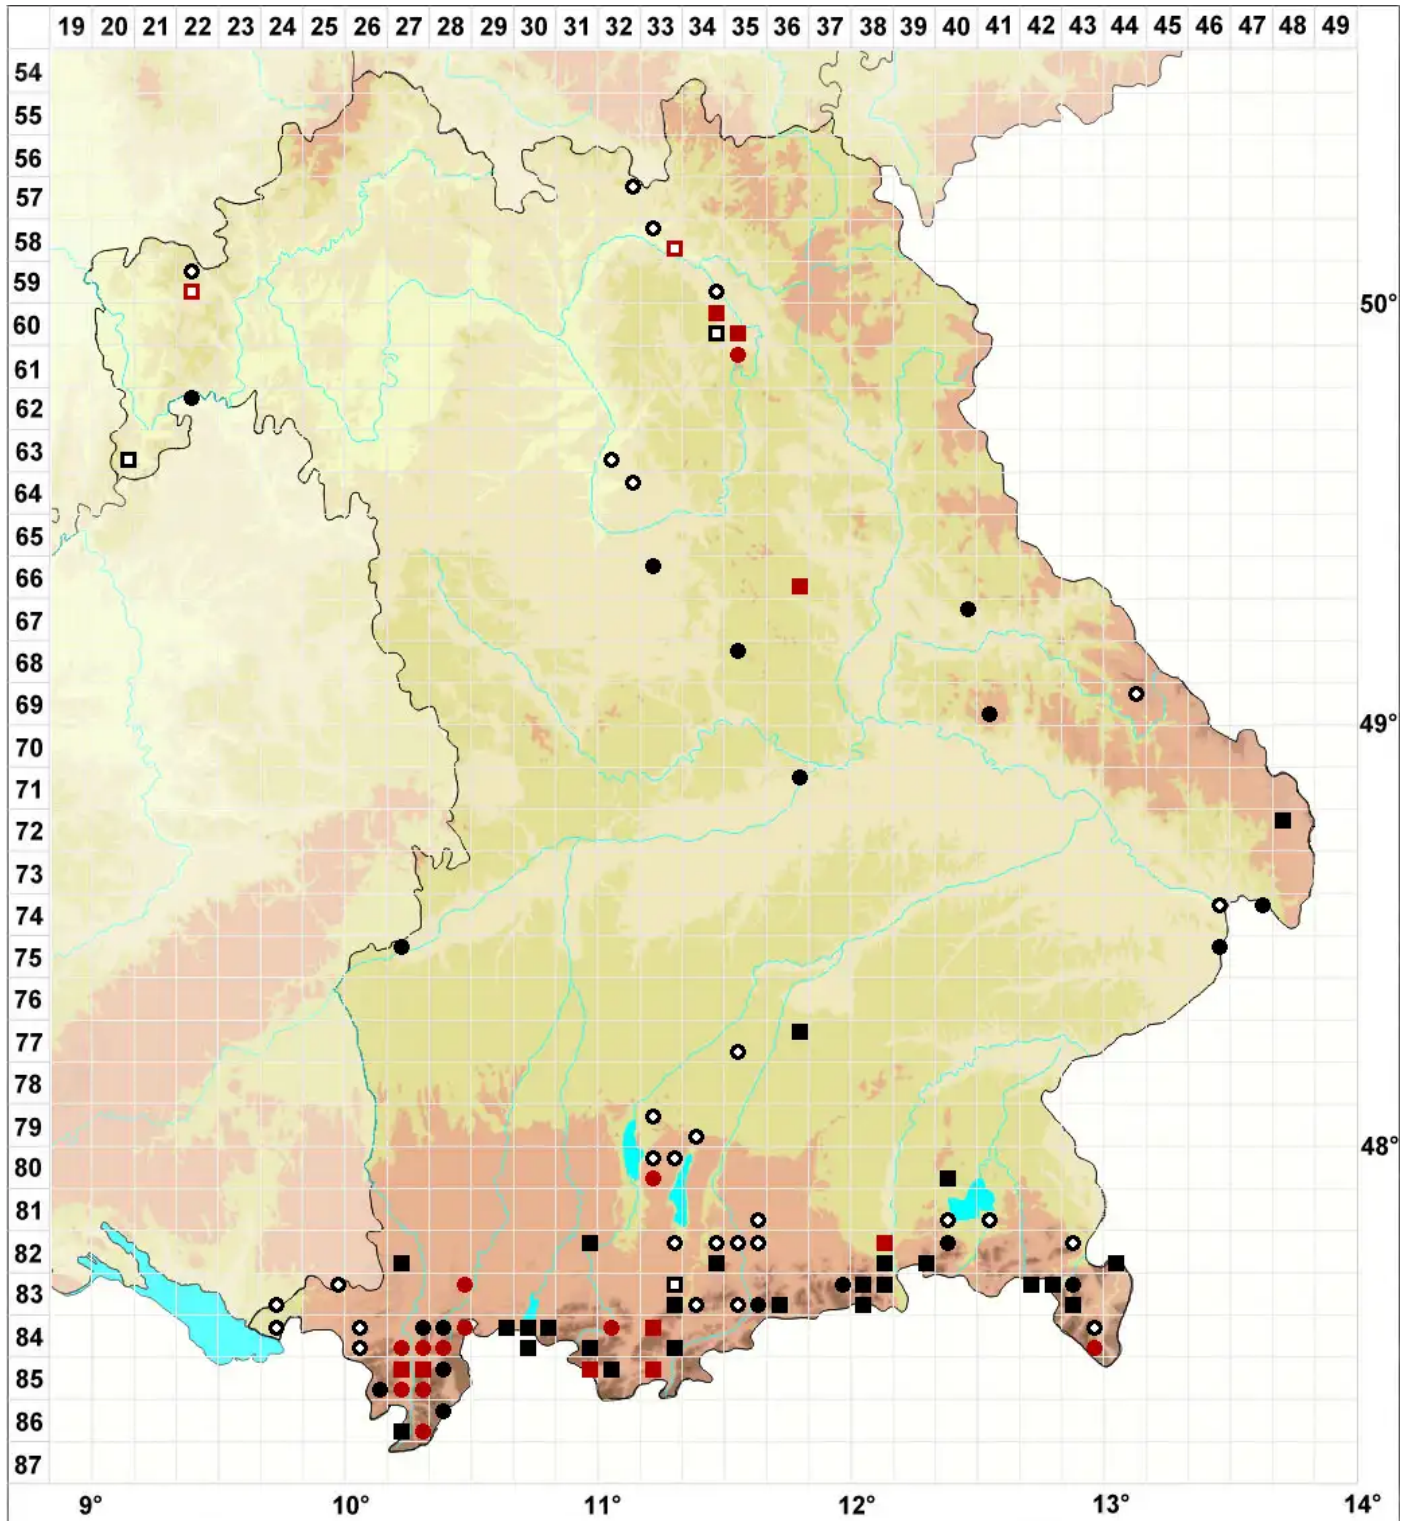

Campylopus fragilis (Brid.) Bruch & Schimp.

Zerbrechliches Krummstiemoos

Legende:

Symbole:
Ausgefülltes Symbol:
Zeitraum von 1980 bis heute (Aktuelle Angabe)
Leeres Symbol:
Zeitraum vor 1980 (Altangabe)
Quadrat: Herbarbeleg