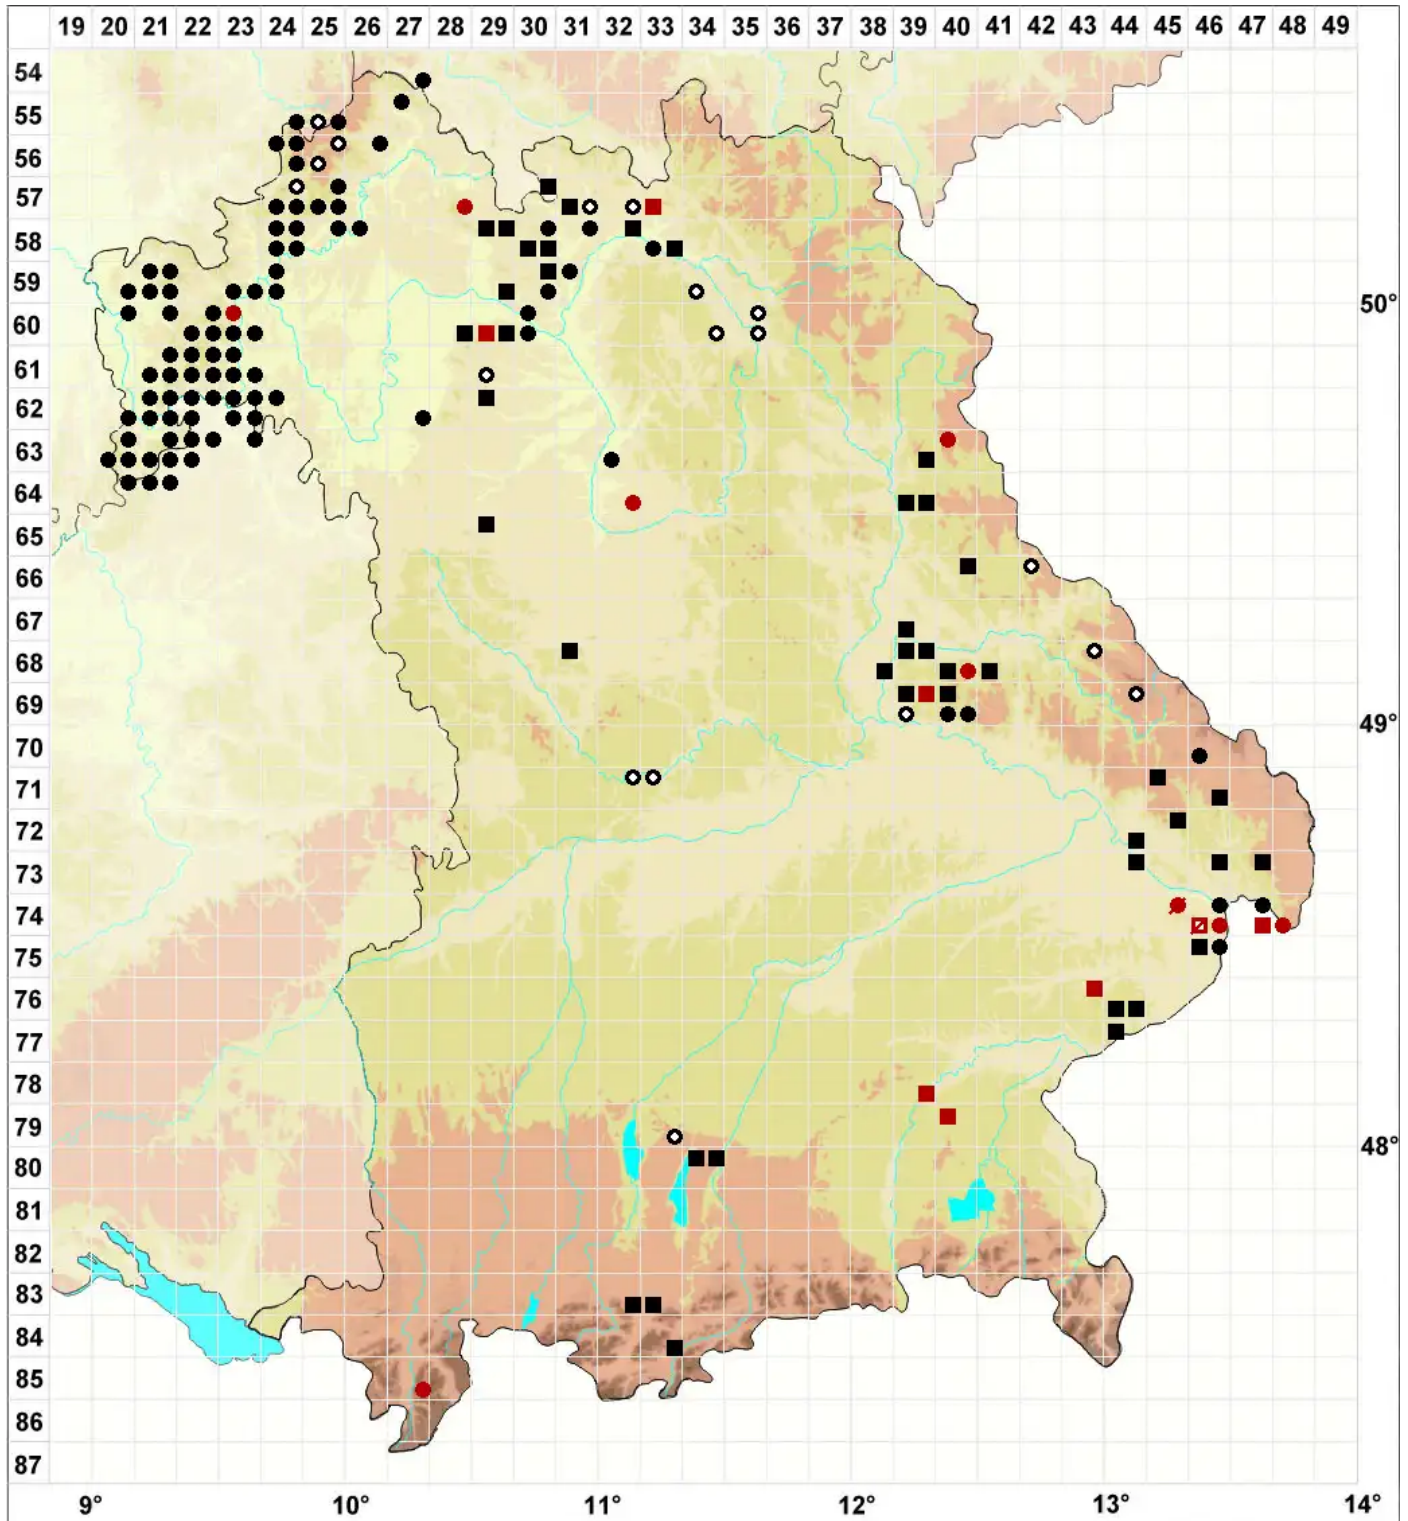

# Dicranum fulvum Hook.

## Braungelbes Gabelzahnmoos

Legende:

- Symbole:**
- Ausgefülltes Symbol:  
Zeitraum von 1980 bis heute (Aktuelle Angabe)
  - Leeres Symbol:  
Zeitraum vor 1980 (Altangabe)
  - Quadrat: Herbarbeleg