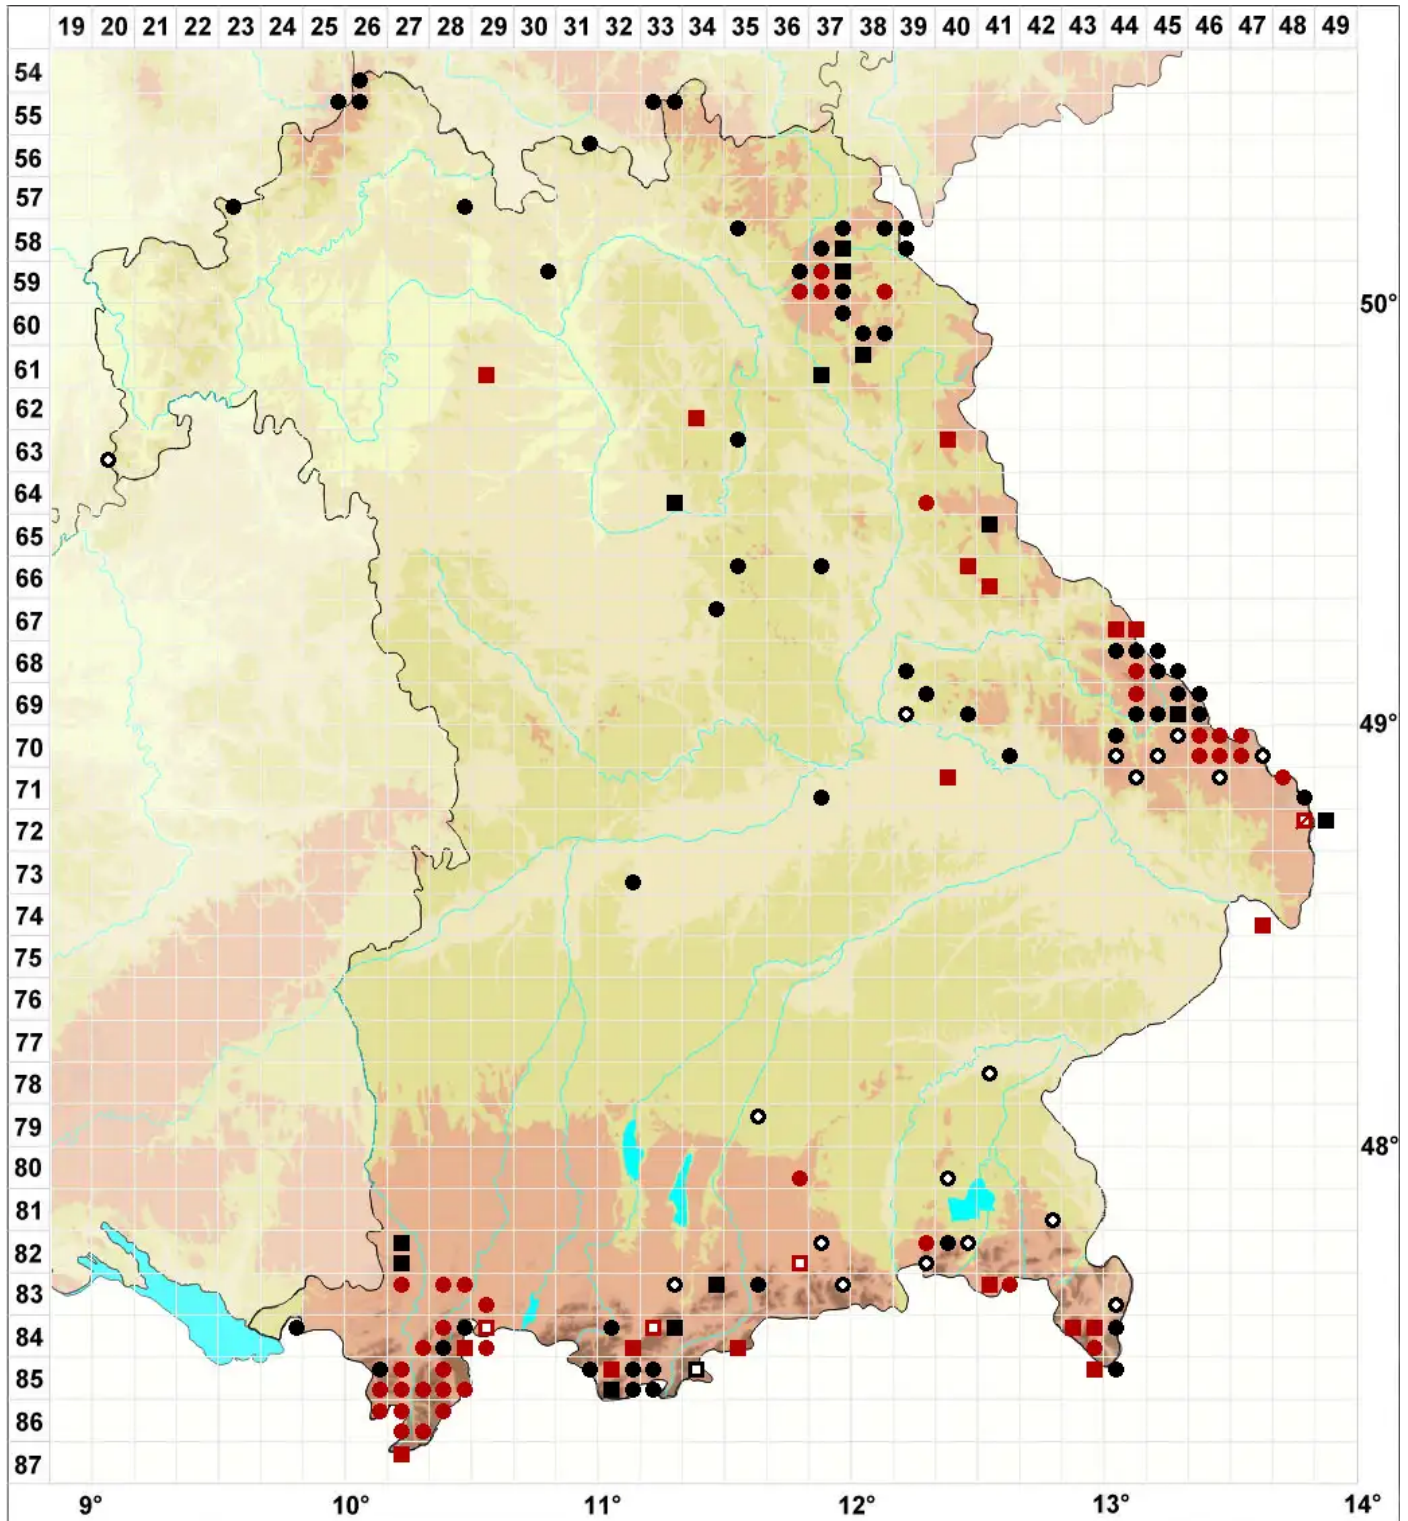

Dicranum fuscescens Sm.

Braunes Gabelzahnmoos

Legende:

- Symbole:**
Ausgefülltes Symbol:
Zeitraum von 1980 bis heute (Aktuelle Angabe)
Leeres Symbol:
Zeitraum vor 1980 (Altangabe)
Quadrat: Herbarbeleg