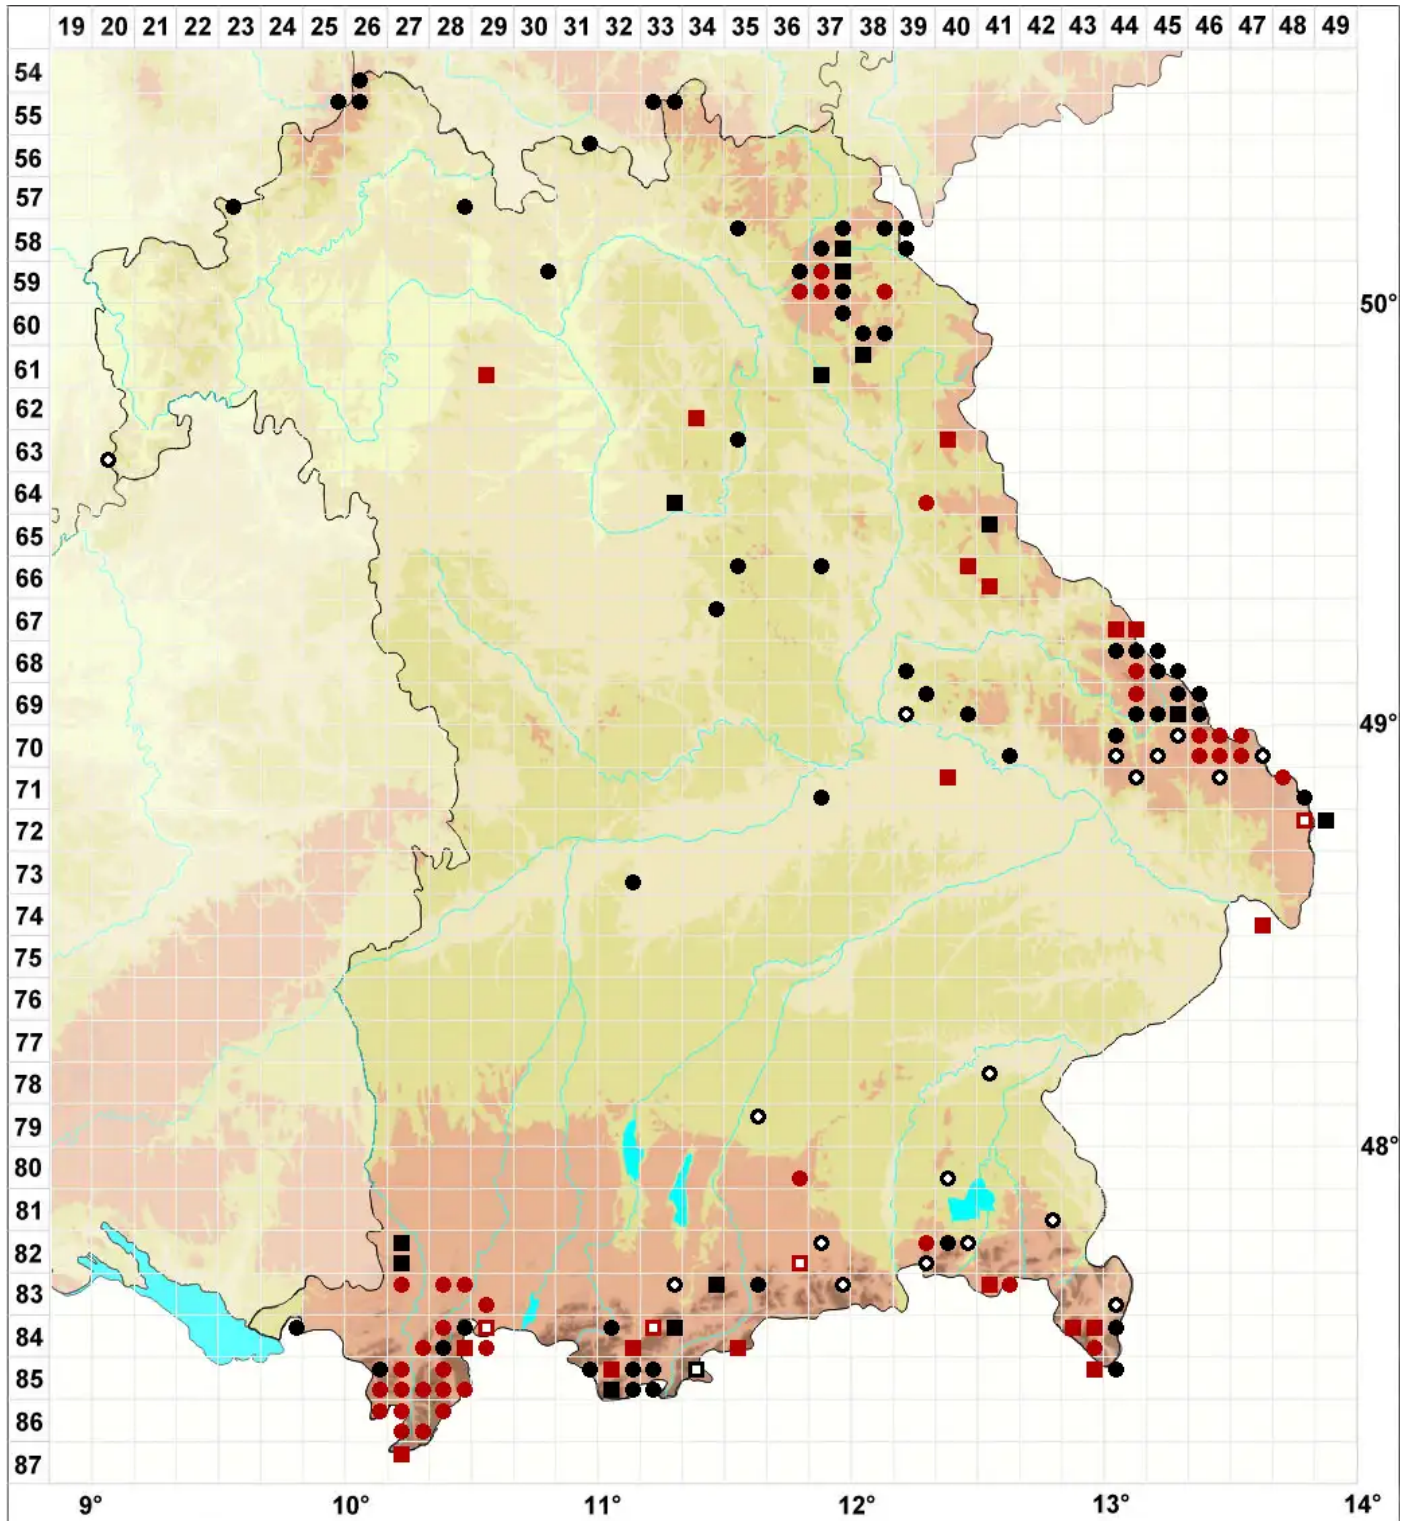

Dicranum fuscescens Sm.

Braunes Gabelzahnmoos

Legende:

- Symbole:**
- Ausgefülltes Symbol:
Zeitraum von 1980 bis heute (Aktuelle Angabe)
 - Leeres Symbol:
Zeitraum vor 1980 (Altangabe)
 - Quadrat: Herbarbeleg