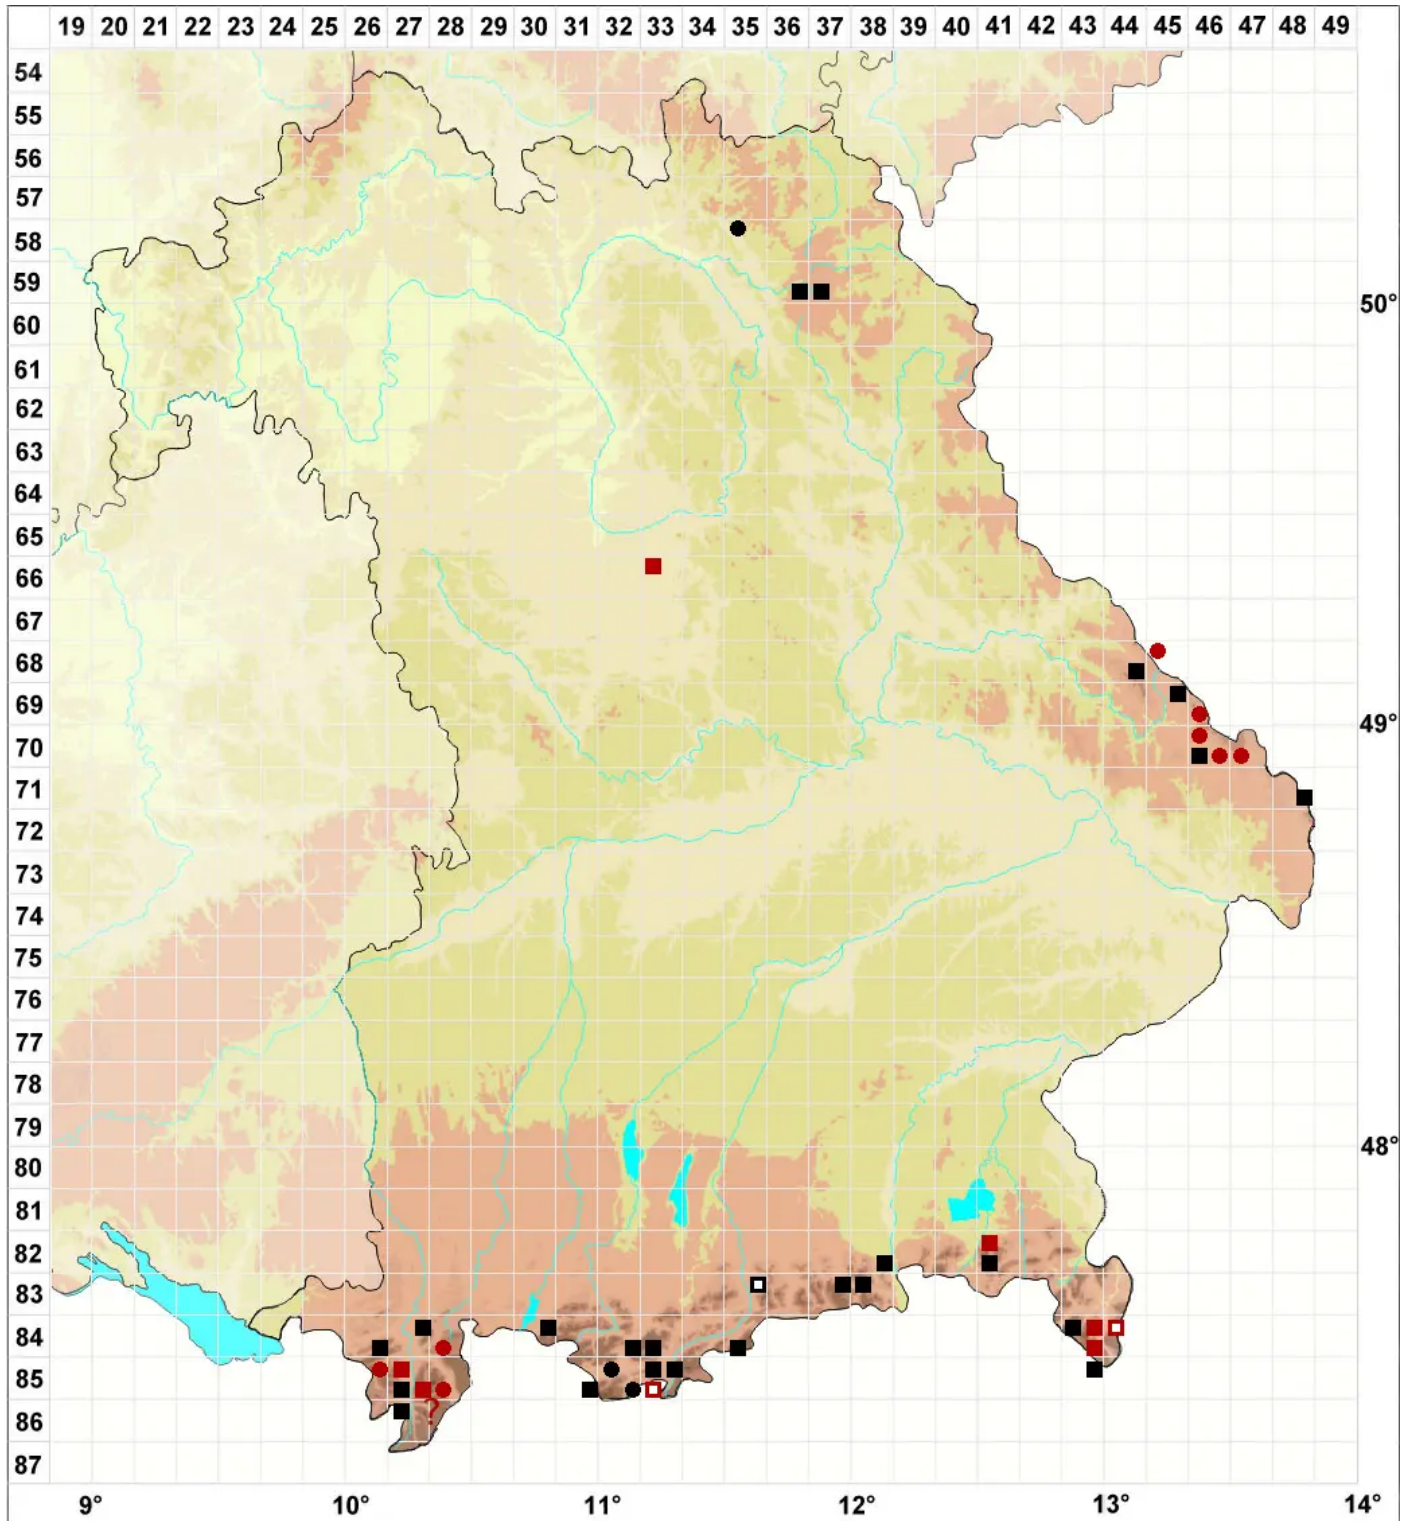

# Dicranum flexicaule Brid.

## Gebogenes Gabelzahnmoos

Legende:

**Symbole:**  
Ausgefülltes Symbol:  
Zeitraum von 1980 bis heute (Aktuelle Angabe)  
Leeres Symbol:  
Zeitraum vor 1980 (Altangabe)  
Quadrat: Herbarbeleg