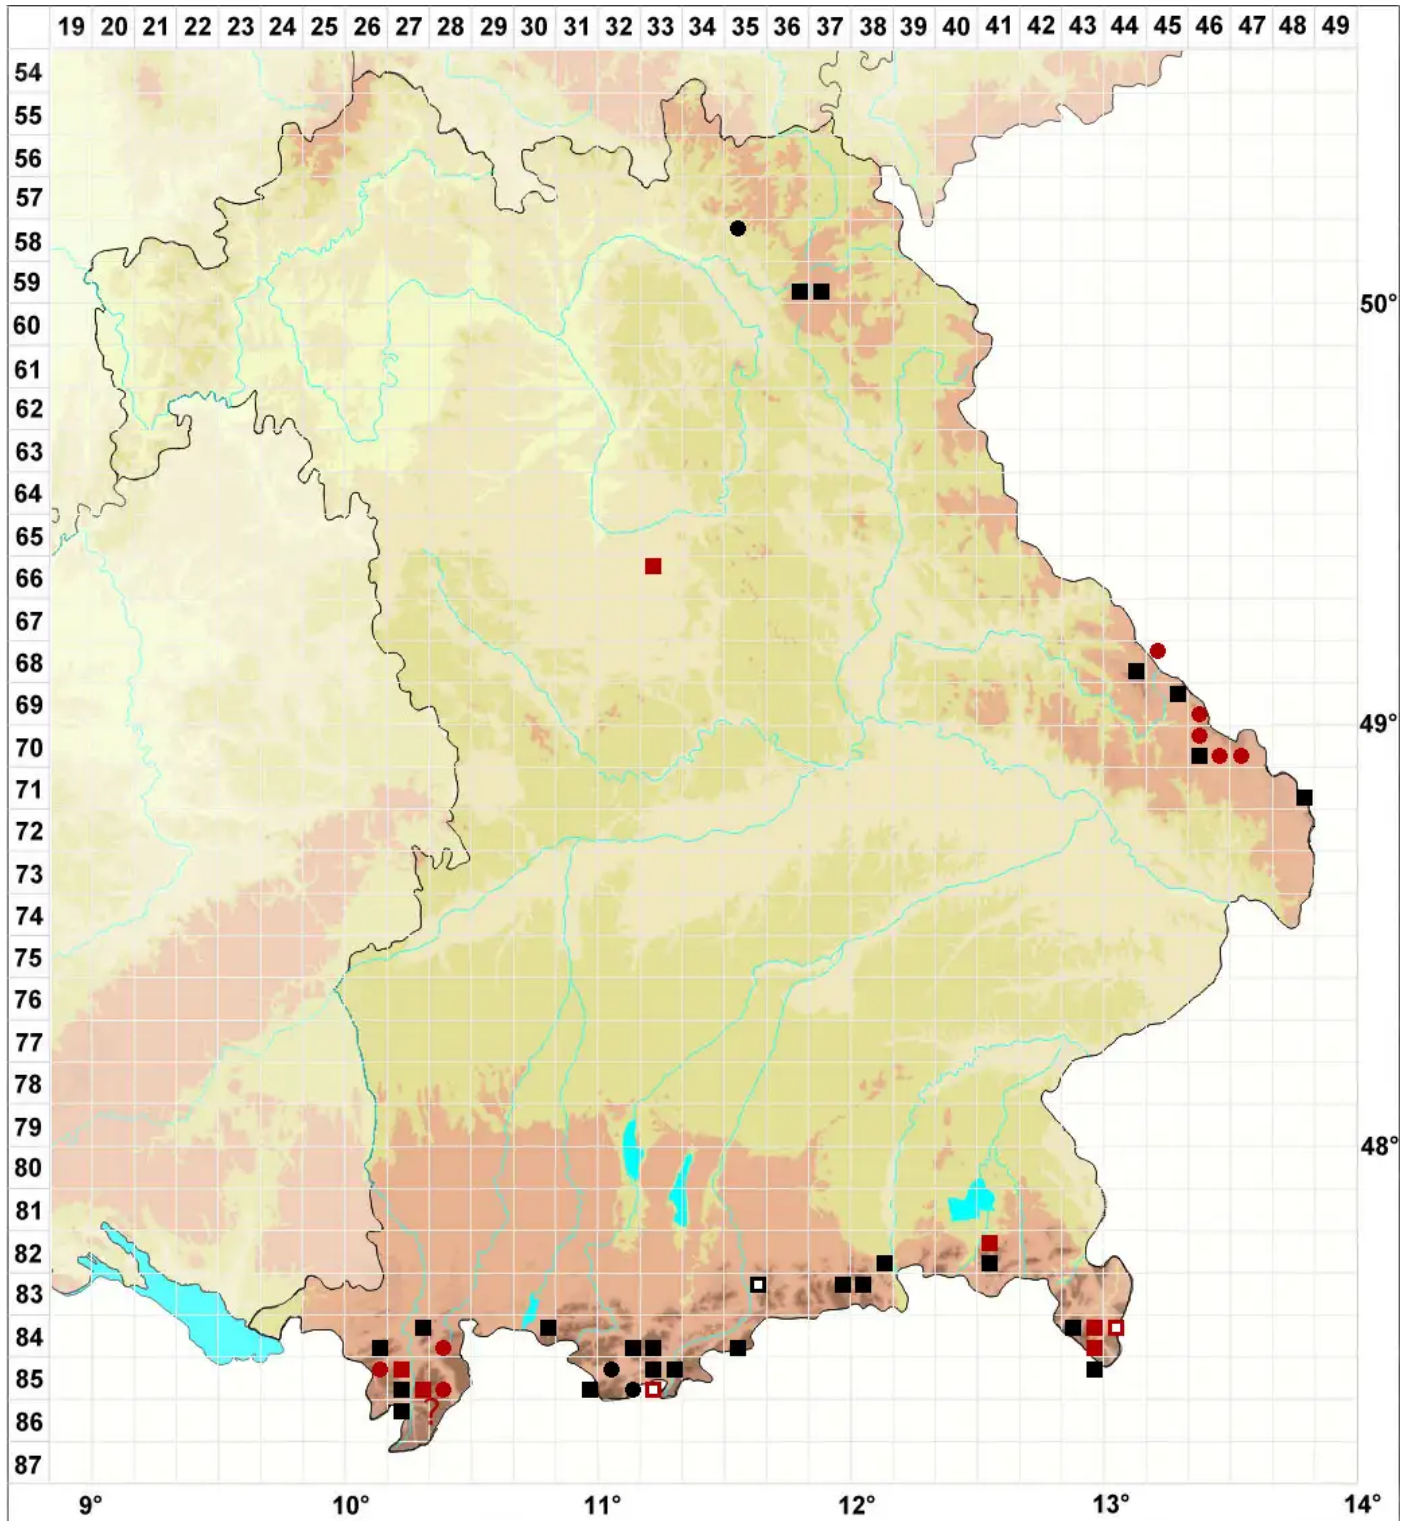

# Dicranum flexicaule Brid.

## Gebogenes Gabelzahnmoos

Legende:

**Symbole:**

Ausgefülltes Symbol:  
Zeitraum von 1980 bis heute (Aktuelle Angabe)

Leeres Symbol:  
Zeitraum vor 1980 (Altangabe)

Quadrat: Herbarbeleg