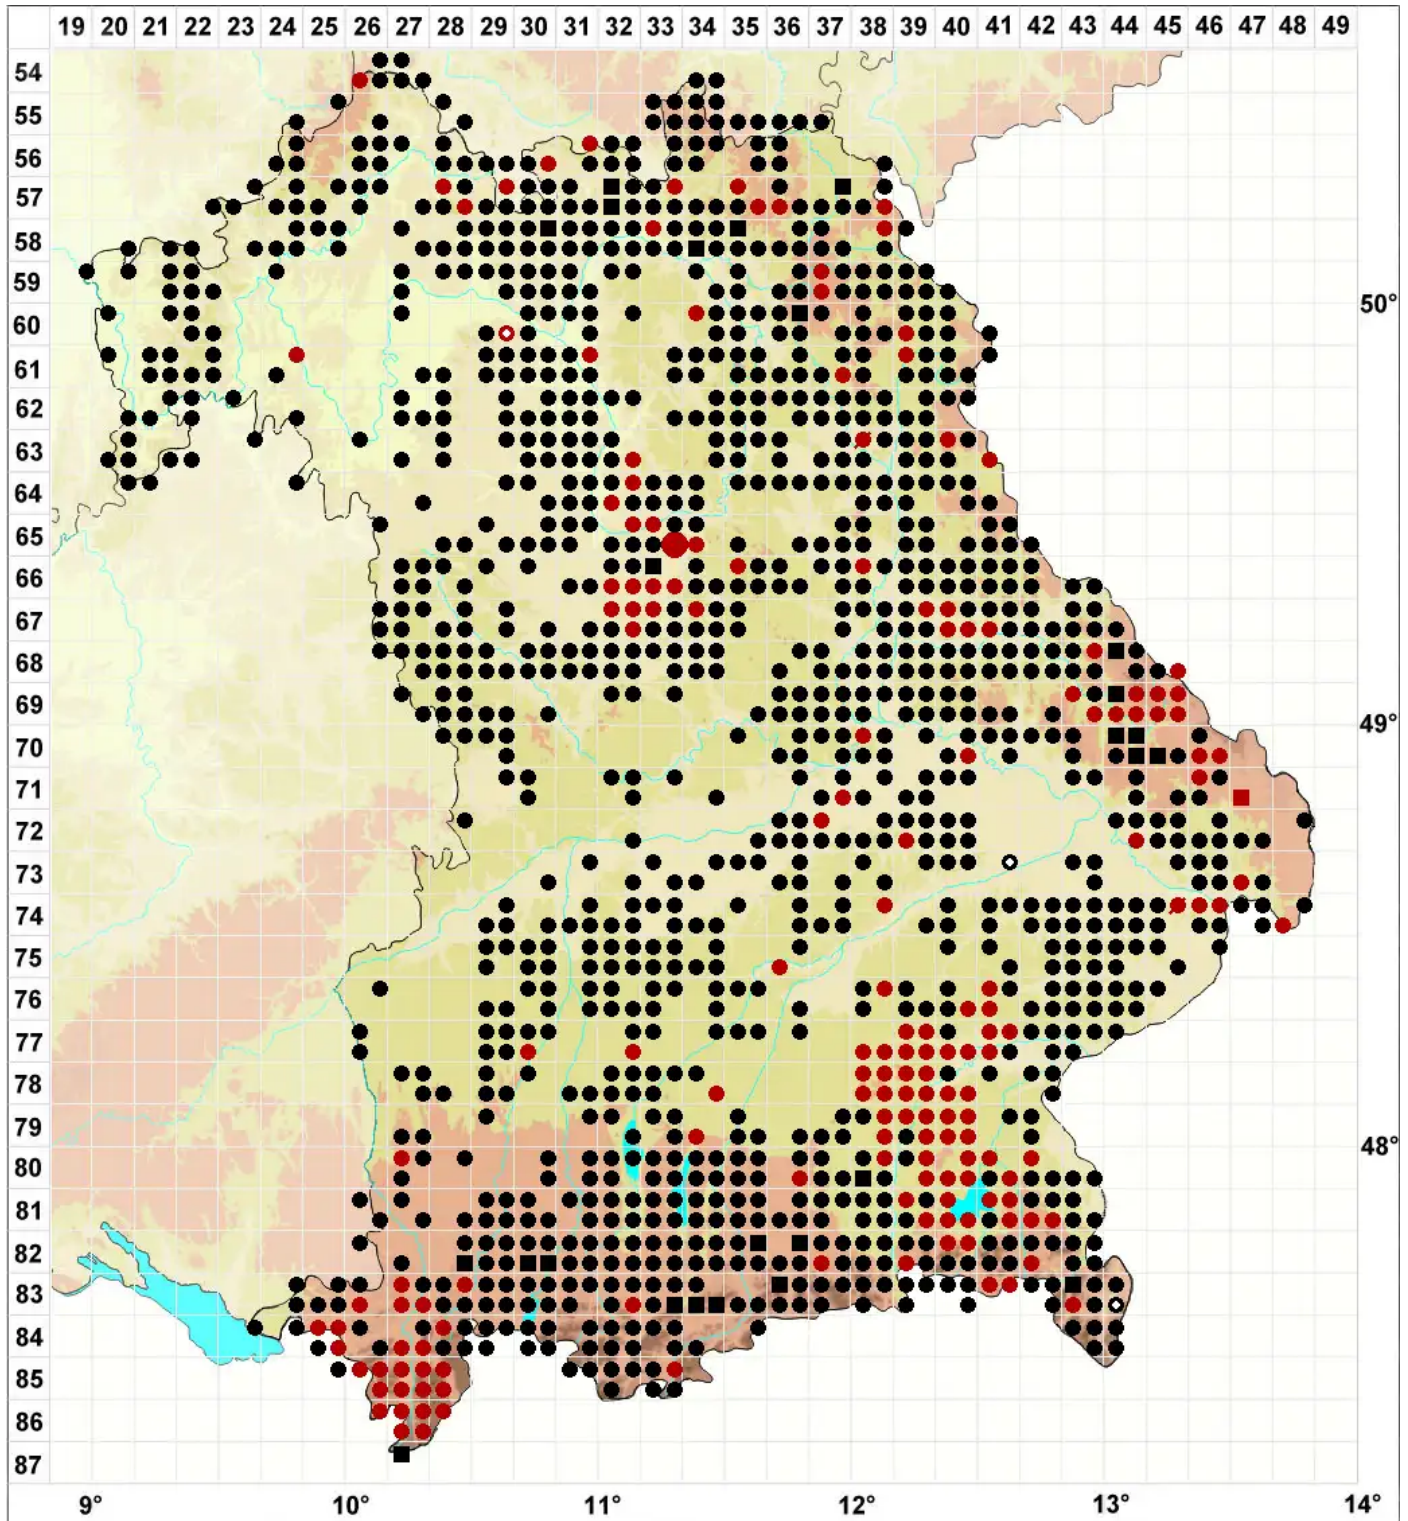

Leucobryum glaucum (Hedw.) Ångstr.

Gemeines Weißmoos

Legende:

- Symbole:**
- Ausgefülltes Symbol:
Zeitraum von 1980 bis heute (Aktuelle Angabe)
 - Leeres Symbol:
Zeitraum vor 1980 (Altangabe)
 - Quadrat: Herbarbeleg