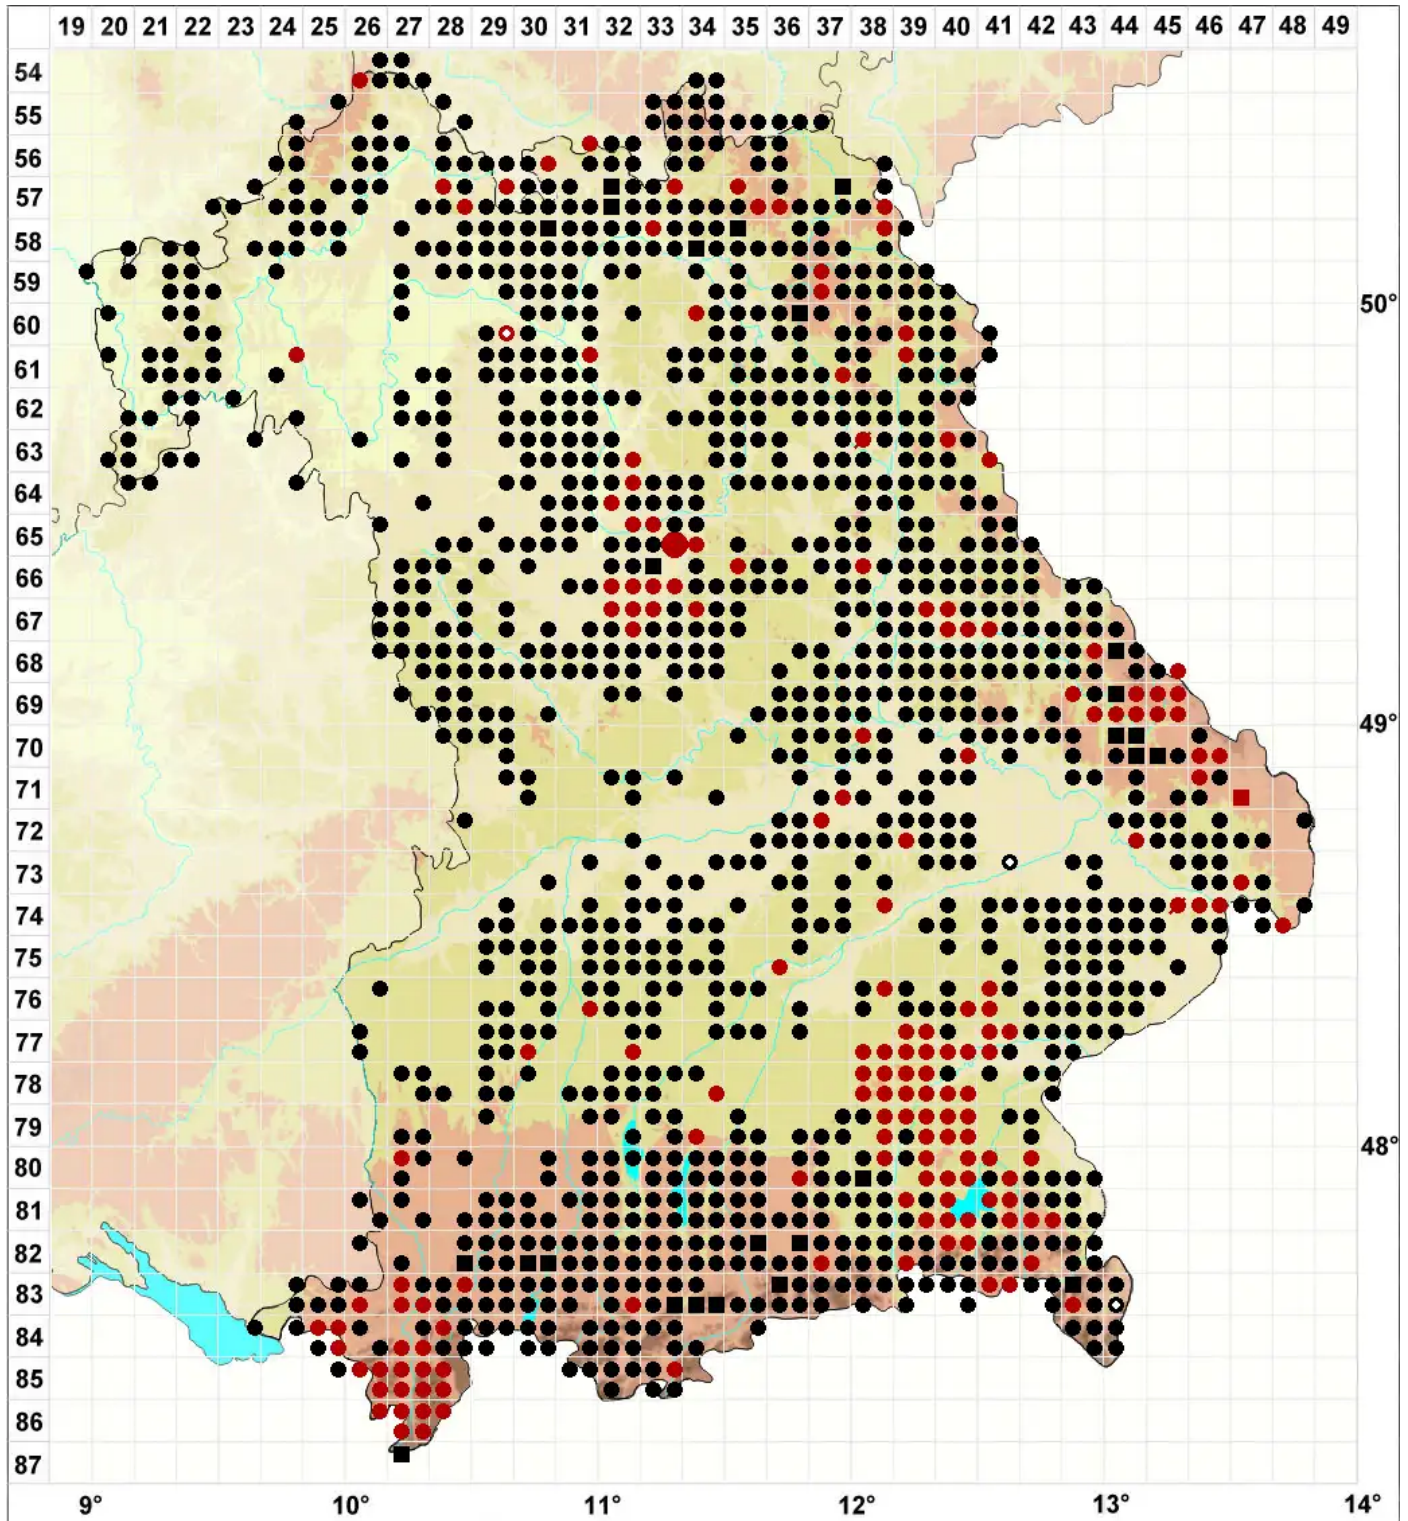

# Leucobryum glaucum (Hedw.) Ångstr.

Gemeines Weißmoos

Legende:

- Symbole:**
- Ausgefülltes Symbol:  
Zeitraum von 1980 bis heute (Aktuelle Angabe)
  - Leeres Symbol:  
Zeitraum vor 1980 (Altangabe)
  - Quadrat: Herbarbeleg