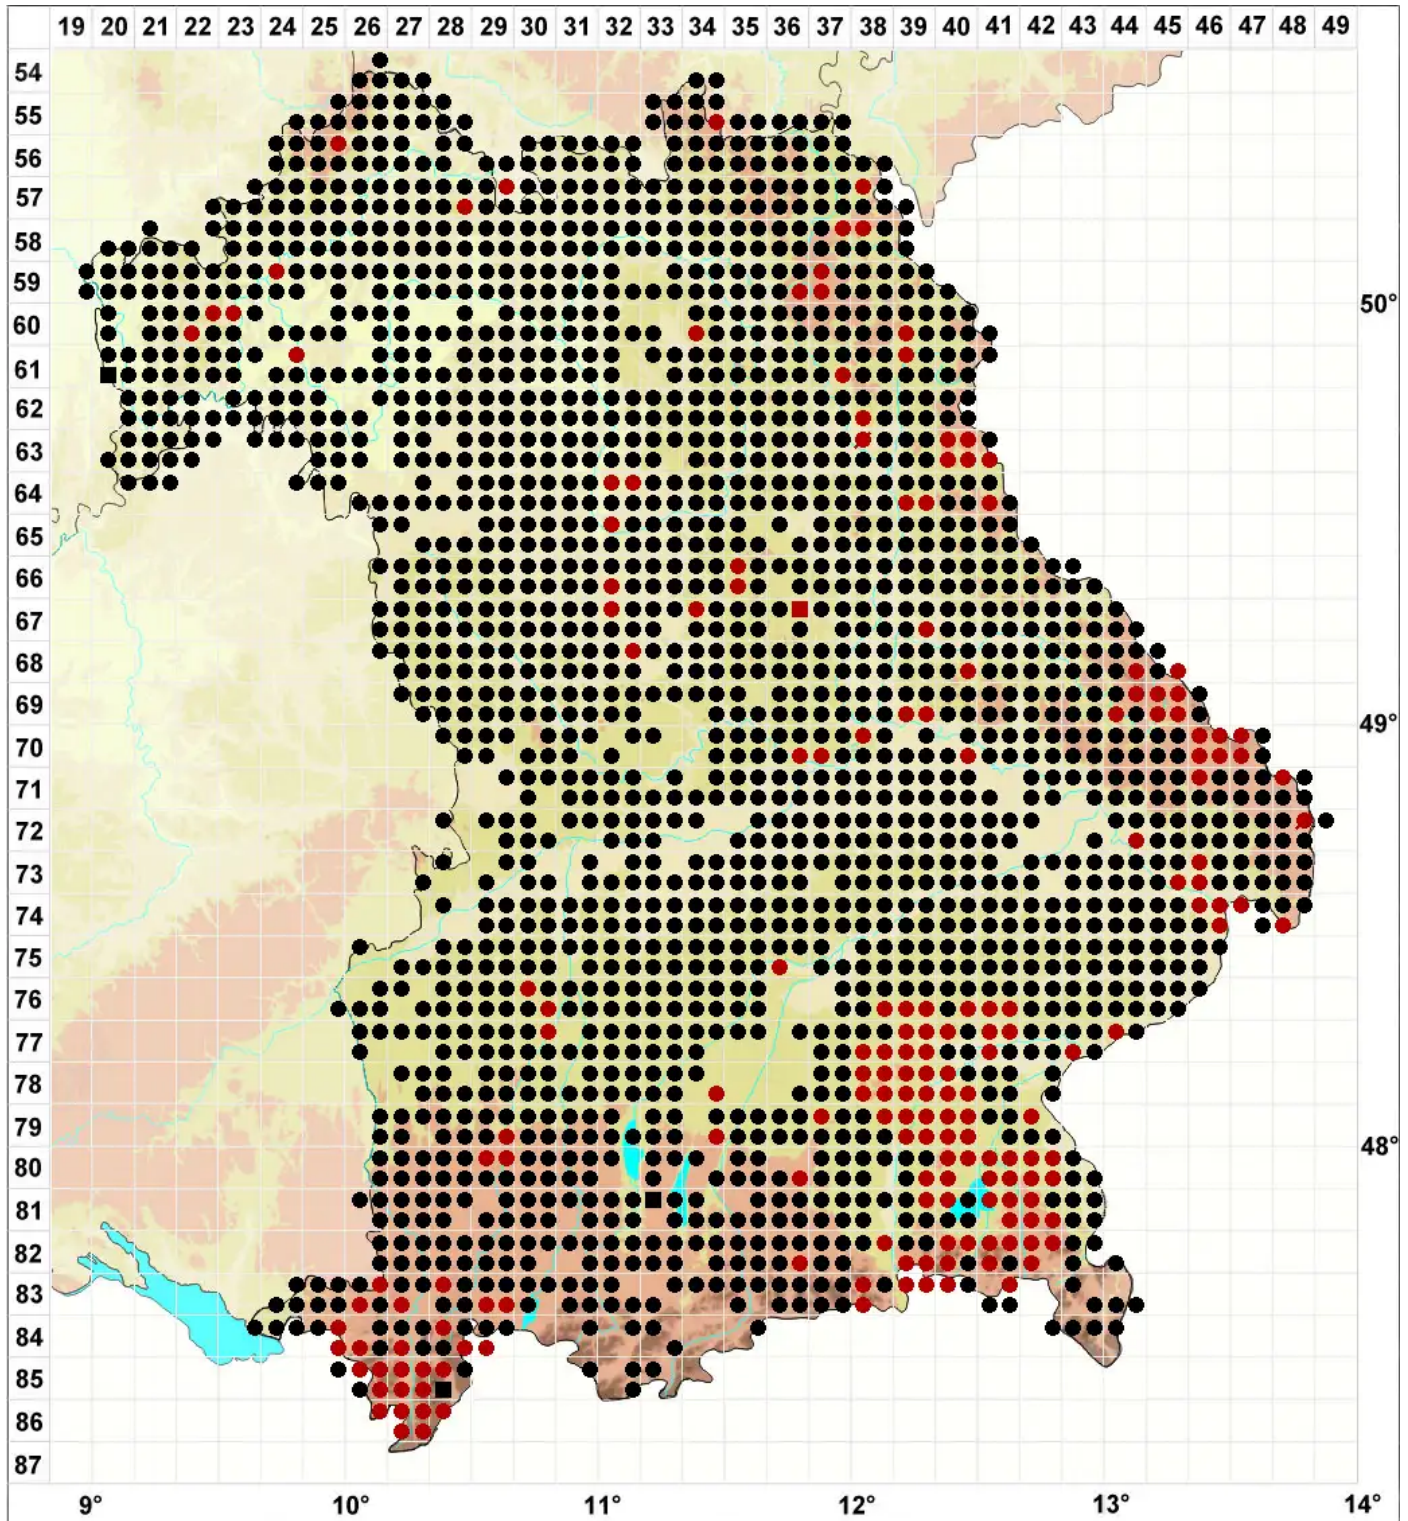

Dicranella heteromalla (Hedw.) Schimp.

Einseitswendiges Kleingabelzahnmoos

Legende:

- Symbole:**
- Ausgefülltes Symbol:
Zeitraum von 1980 bis heute (Aktuelle Angabe)
 - Leeres Symbol:
Zeitraum vor 1980 (Altangabe)
 - Quadrat: Herbarbeleg