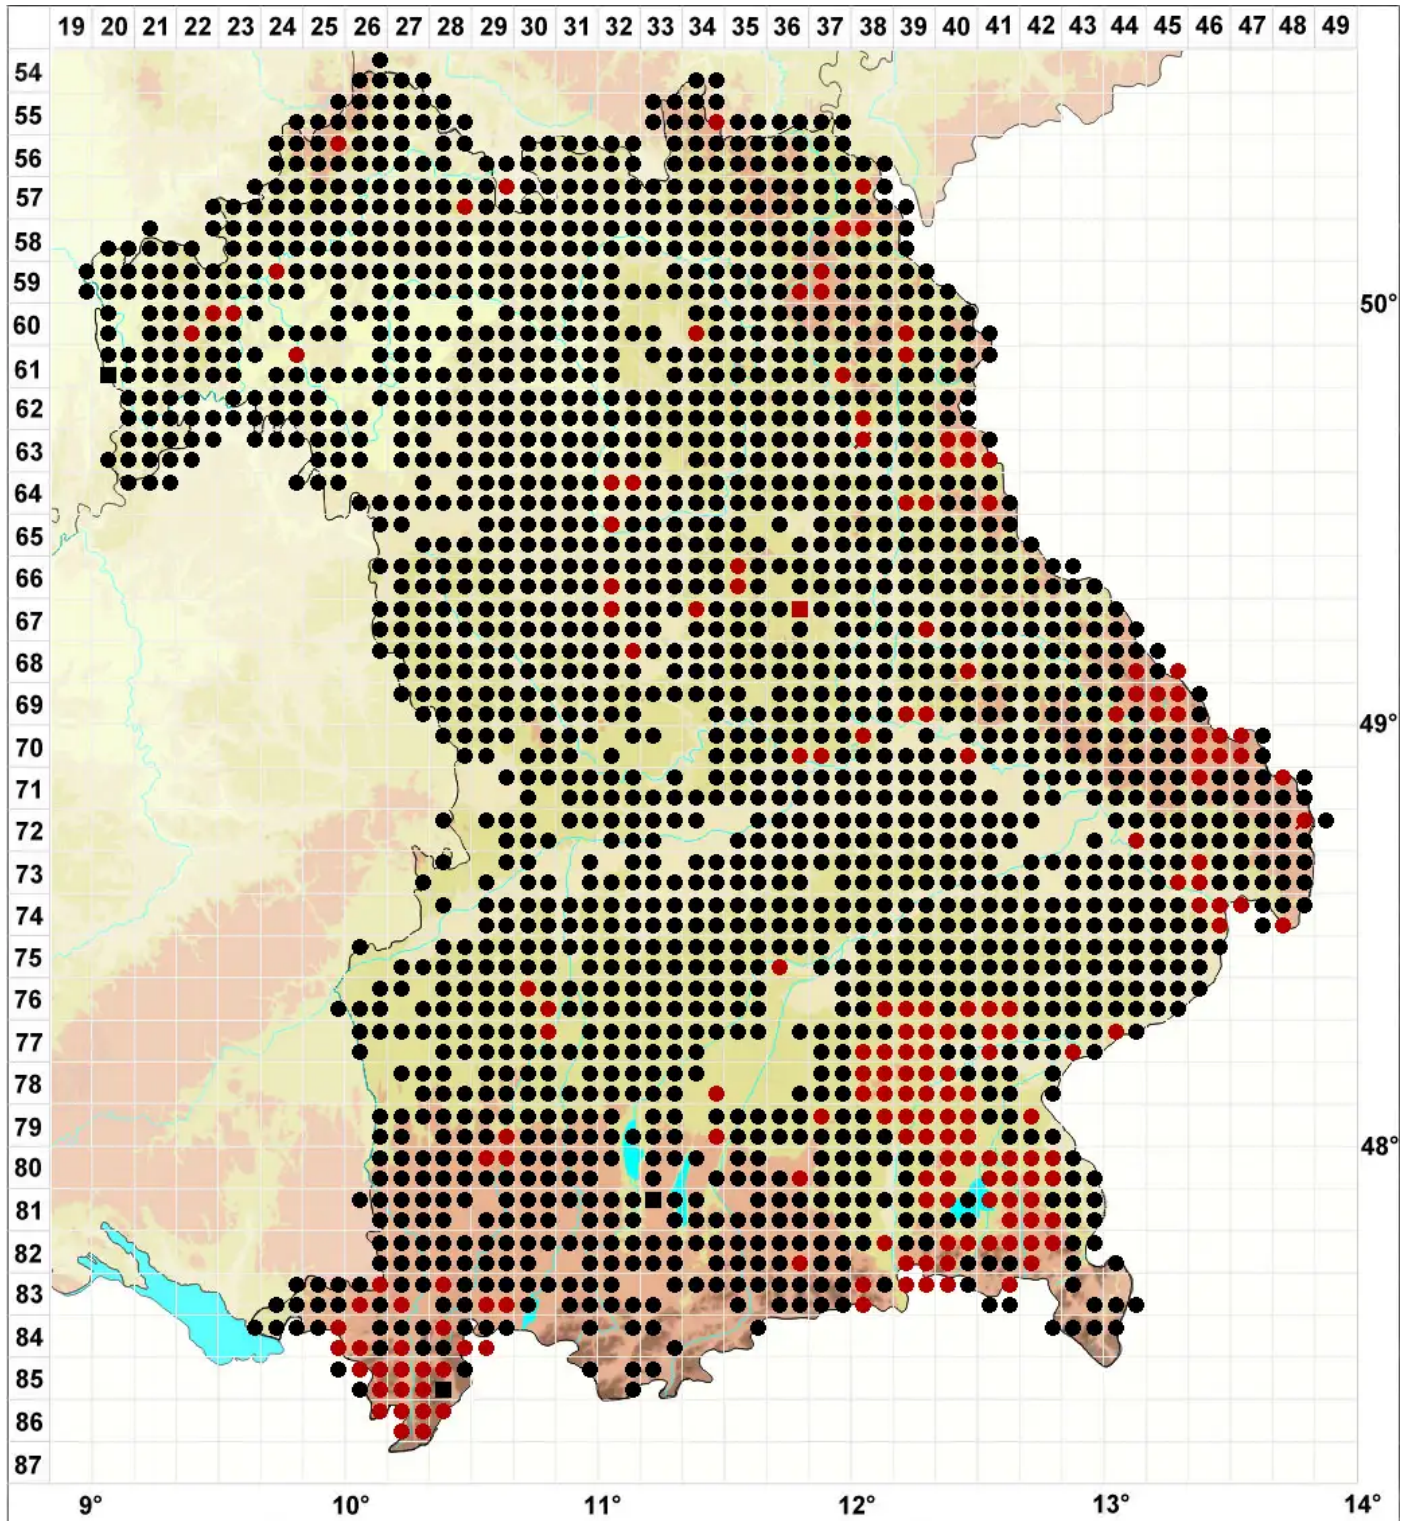

Dicranella heteromalla (Hedw.) Schimp.

Einseitswendiges Kleingabelzahnmoos

Legende:

- Symbole:**
- Ausgefülltes Symbol:
Zeitraum von 1980 bis heute (Aktuelle Angabe)
 - Leeres Symbol:
Zeitraum vor 1980 (Altangabe)
 - Quadrat: Herbarbeleg