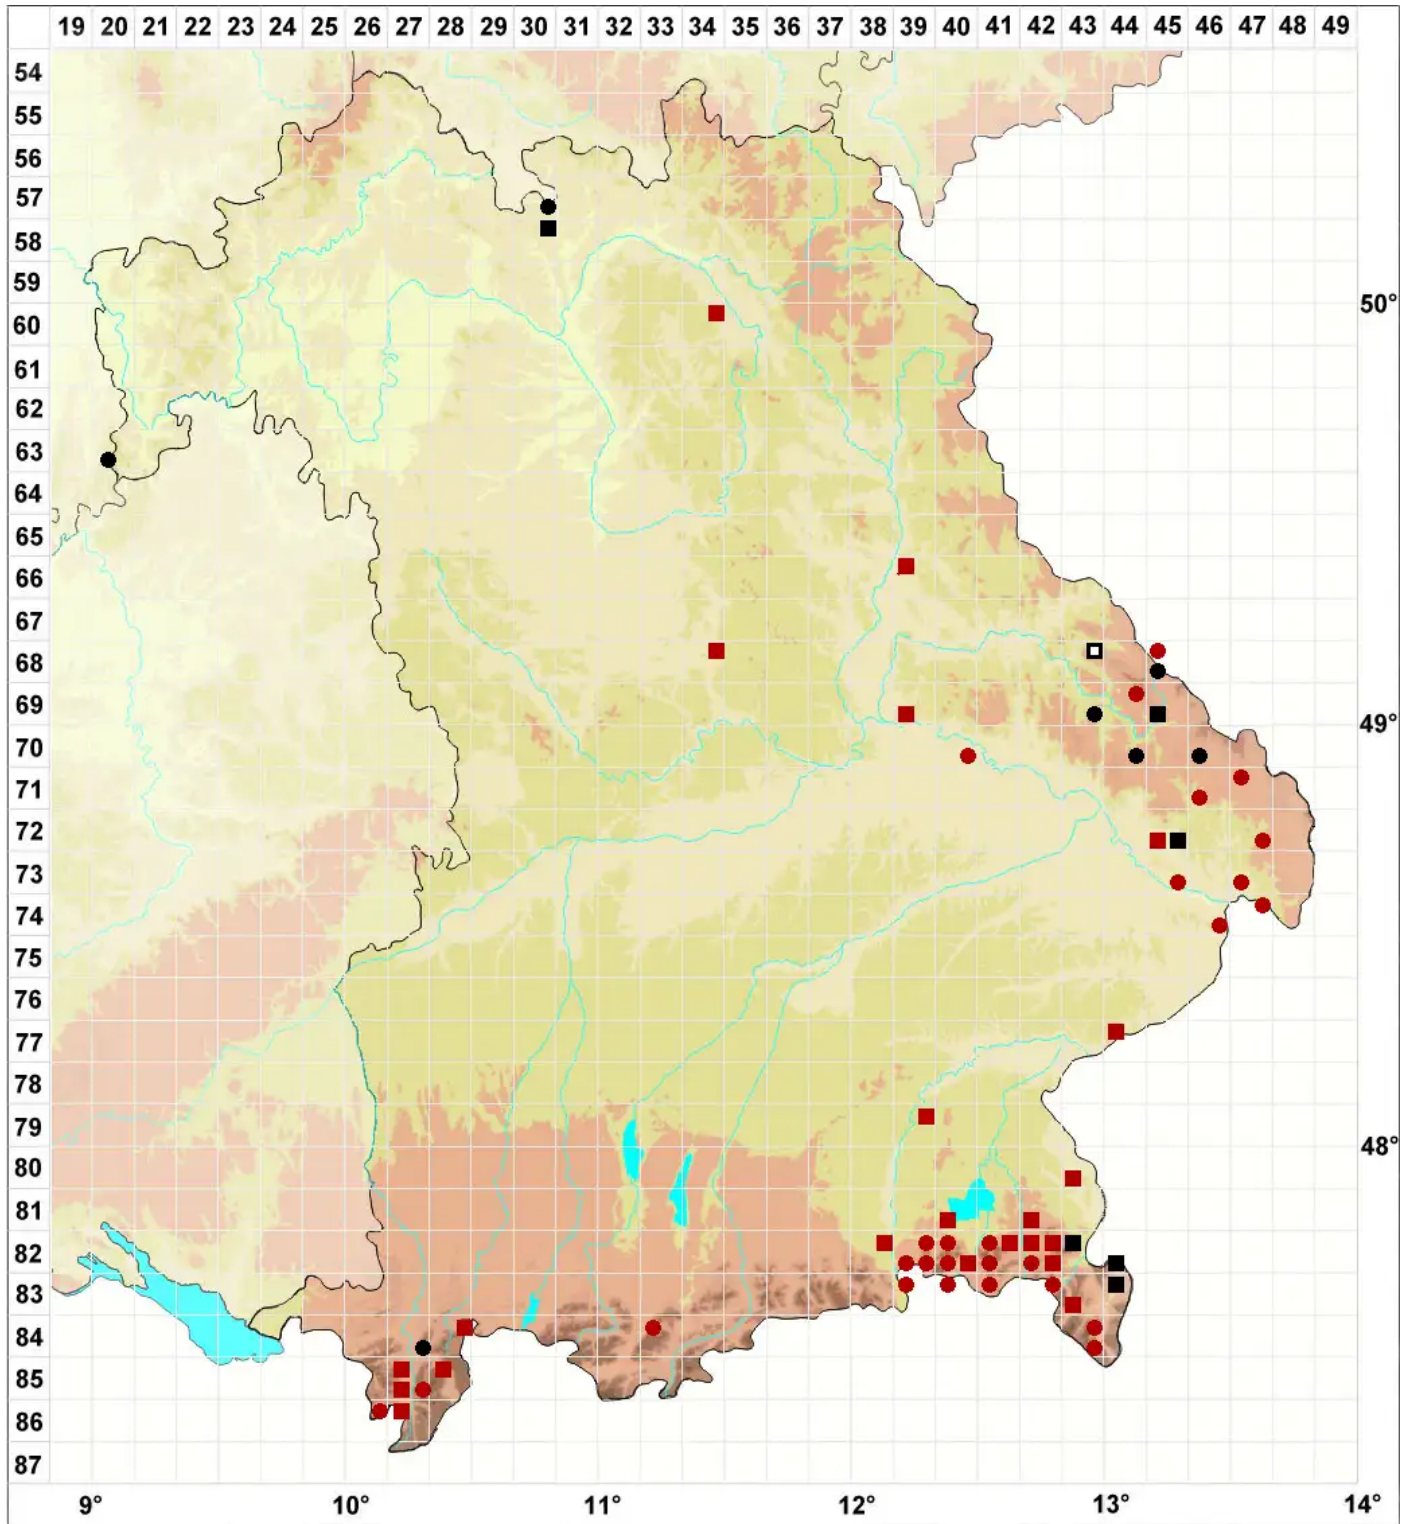

Leucobryum juniperoideum (Brid.) Müll.Hal.

Wacholder-Weißmoos

Legende:

- Symbole:**
Ausgefülltes Symbol:
Zeitraum von 1980 bis heute (Aktuelle Angabe)
Leeres Symbol:
Zeitraum vor 1980 (Altangabe)
Quadrat: Herbarbeleg