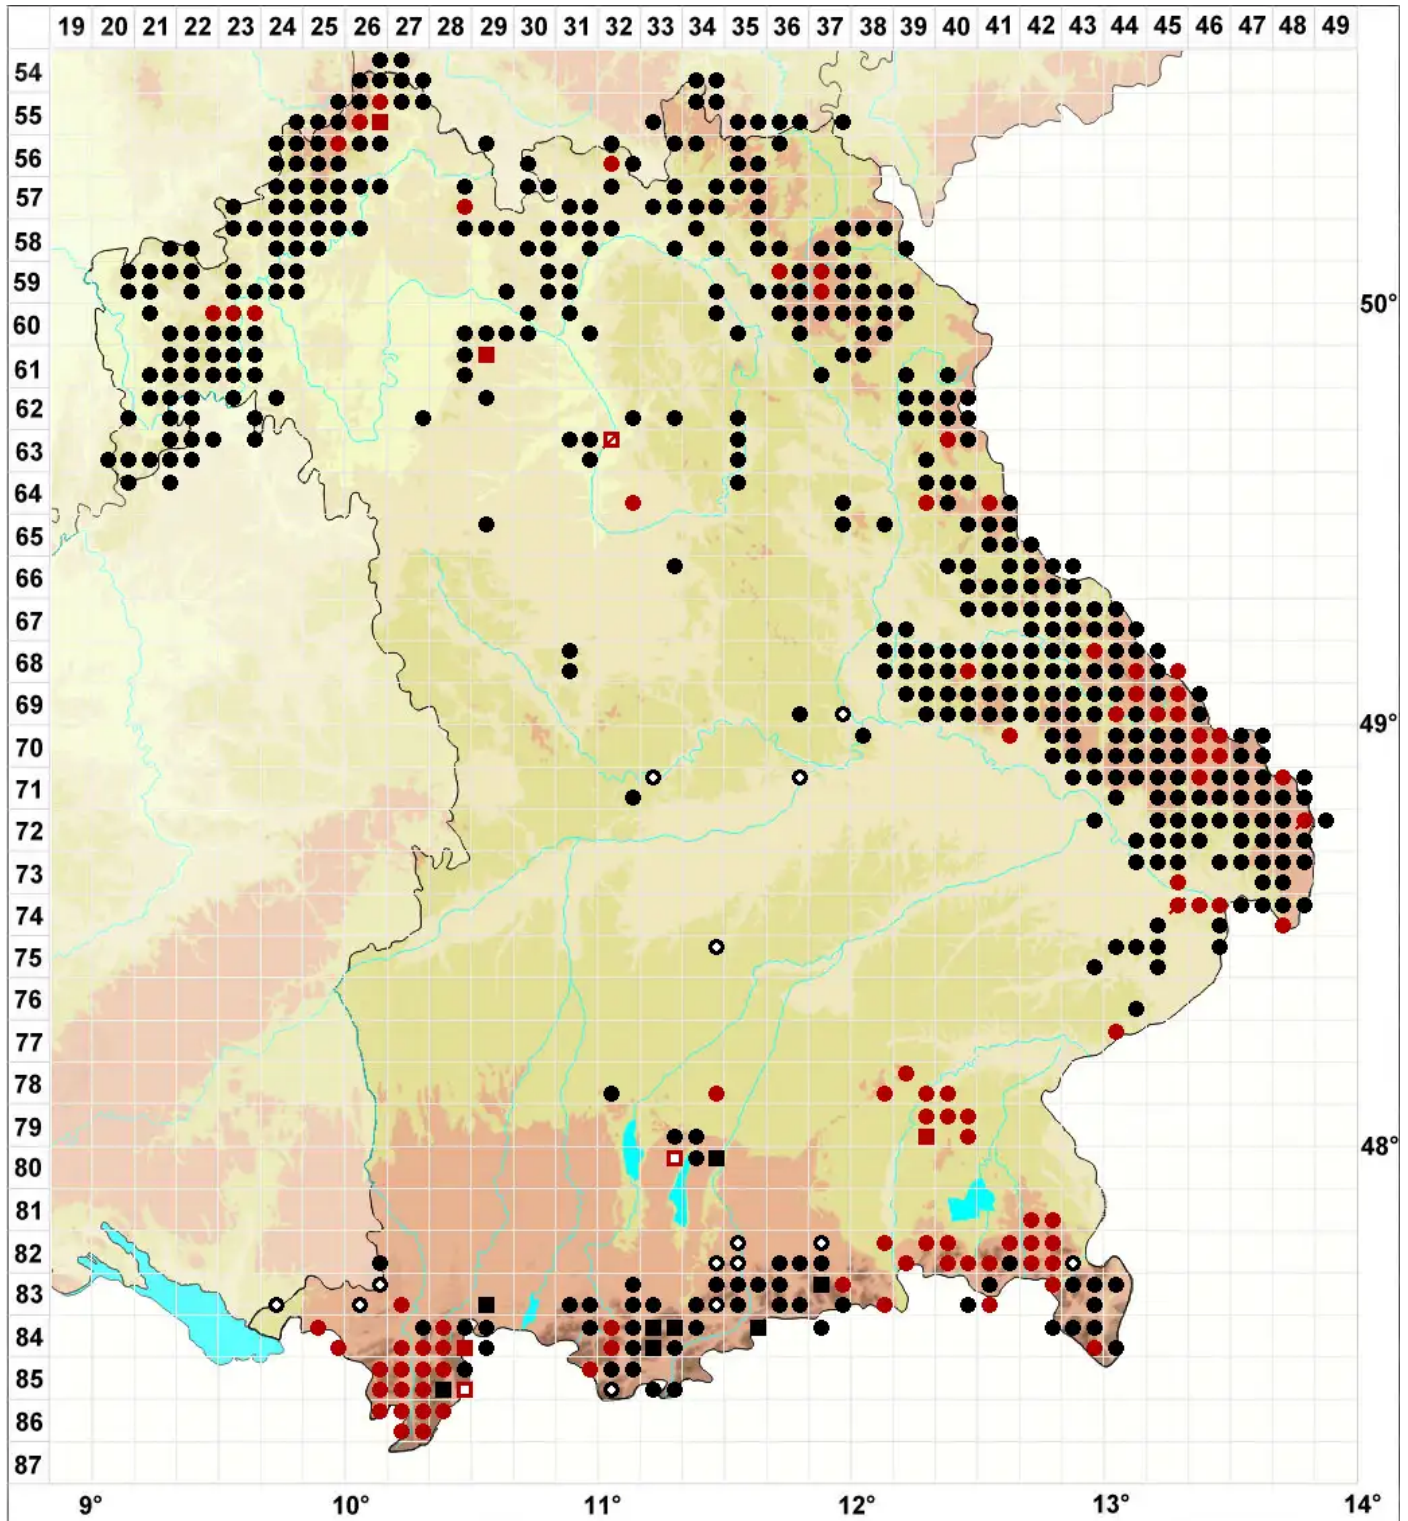

Paraleucobryum longifolium (Hedw.) Loeske

Langblättriges Weißgabelzahnmoos

Legende:

- Symbole:**
- Ausgefülltes Symbol:
Zeitraum von 1980 bis heute (Aktuelle Angabe)
 - Leeres Symbol:
Zeitraum vor 1980 (Altangabe)
 - Quadrat: Herbarbeleg