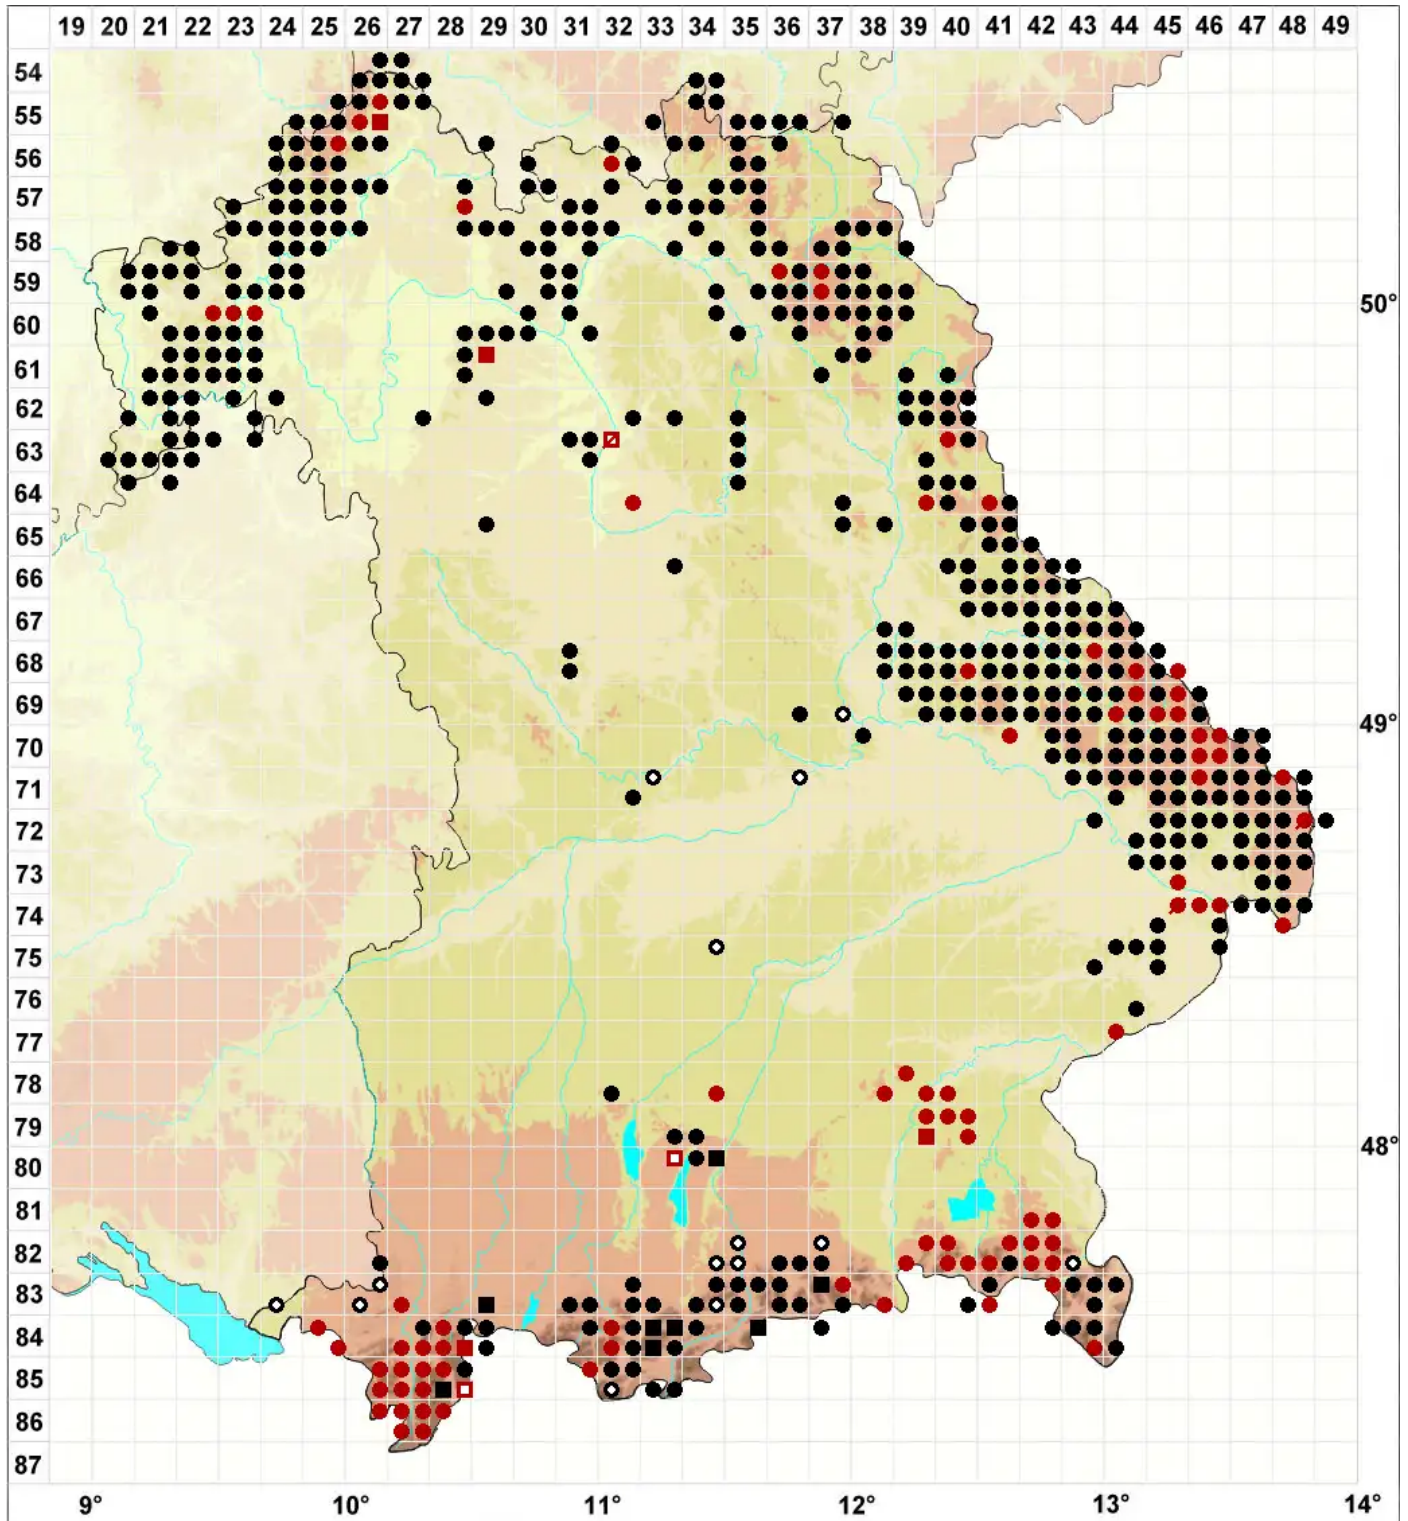

# Paraleucobryum longifolium (Hedw.) Loeske

Langblättriges Weißgabelzahnmoos

Legende:

- Symbole:**
- Ausgefülltes Symbol:  
Zeitraum von 1980 bis heute (Aktuelle Angabe)
  - Leeres Symbol:  
Zeitraum vor 1980 (Altangabe)
  - Quadrat: Herbarbeleg