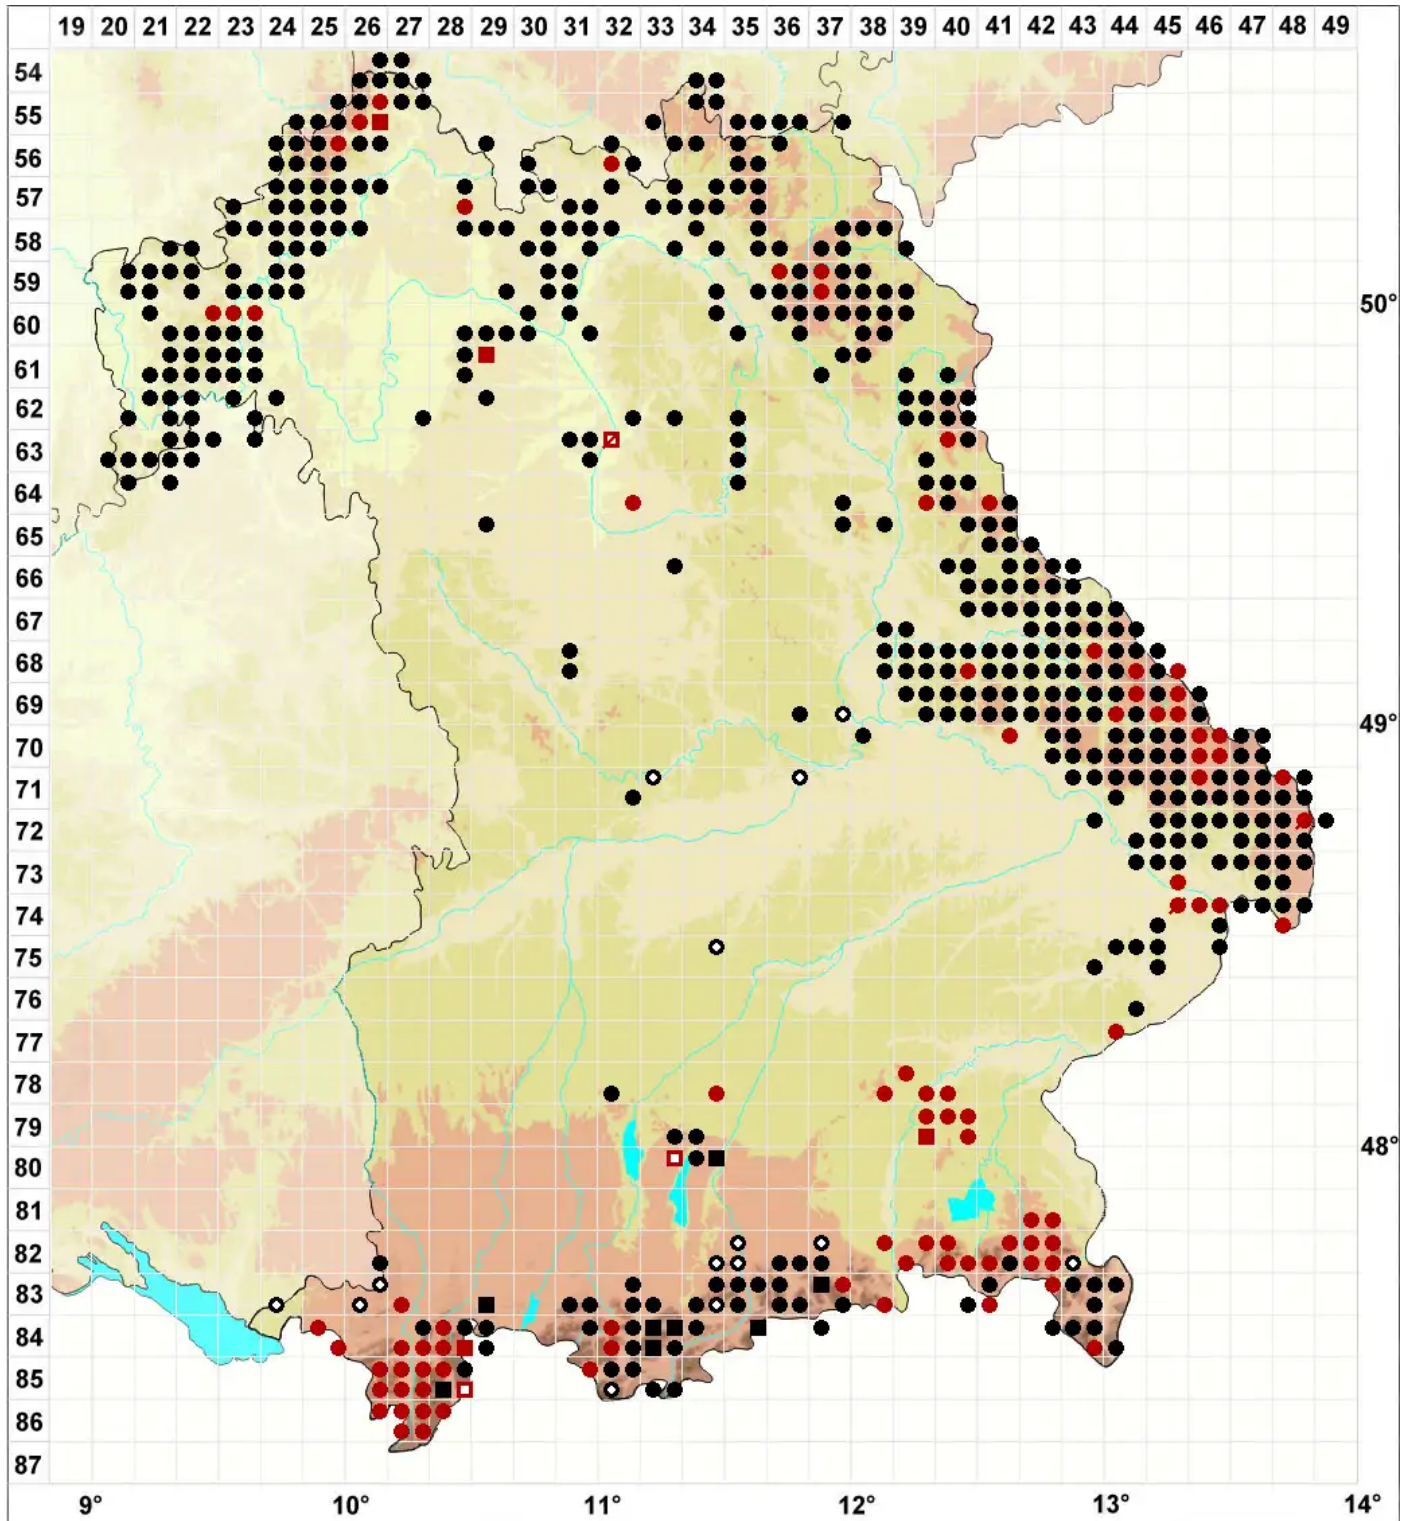

# Paraleucobryum longifolium (Hedw.) Loeske

Langblättriges Weißgabelzahnmoos

Legende:

- Symbole:**
- Ausgefülltes Symbol:  
Zeitraum von 1980 bis heute (Aktuelle Angabe)
  - Leeres Symbol:  
Zeitraum vor 1980 (Altangabe)
  - Quadrat: Herbarbeleg