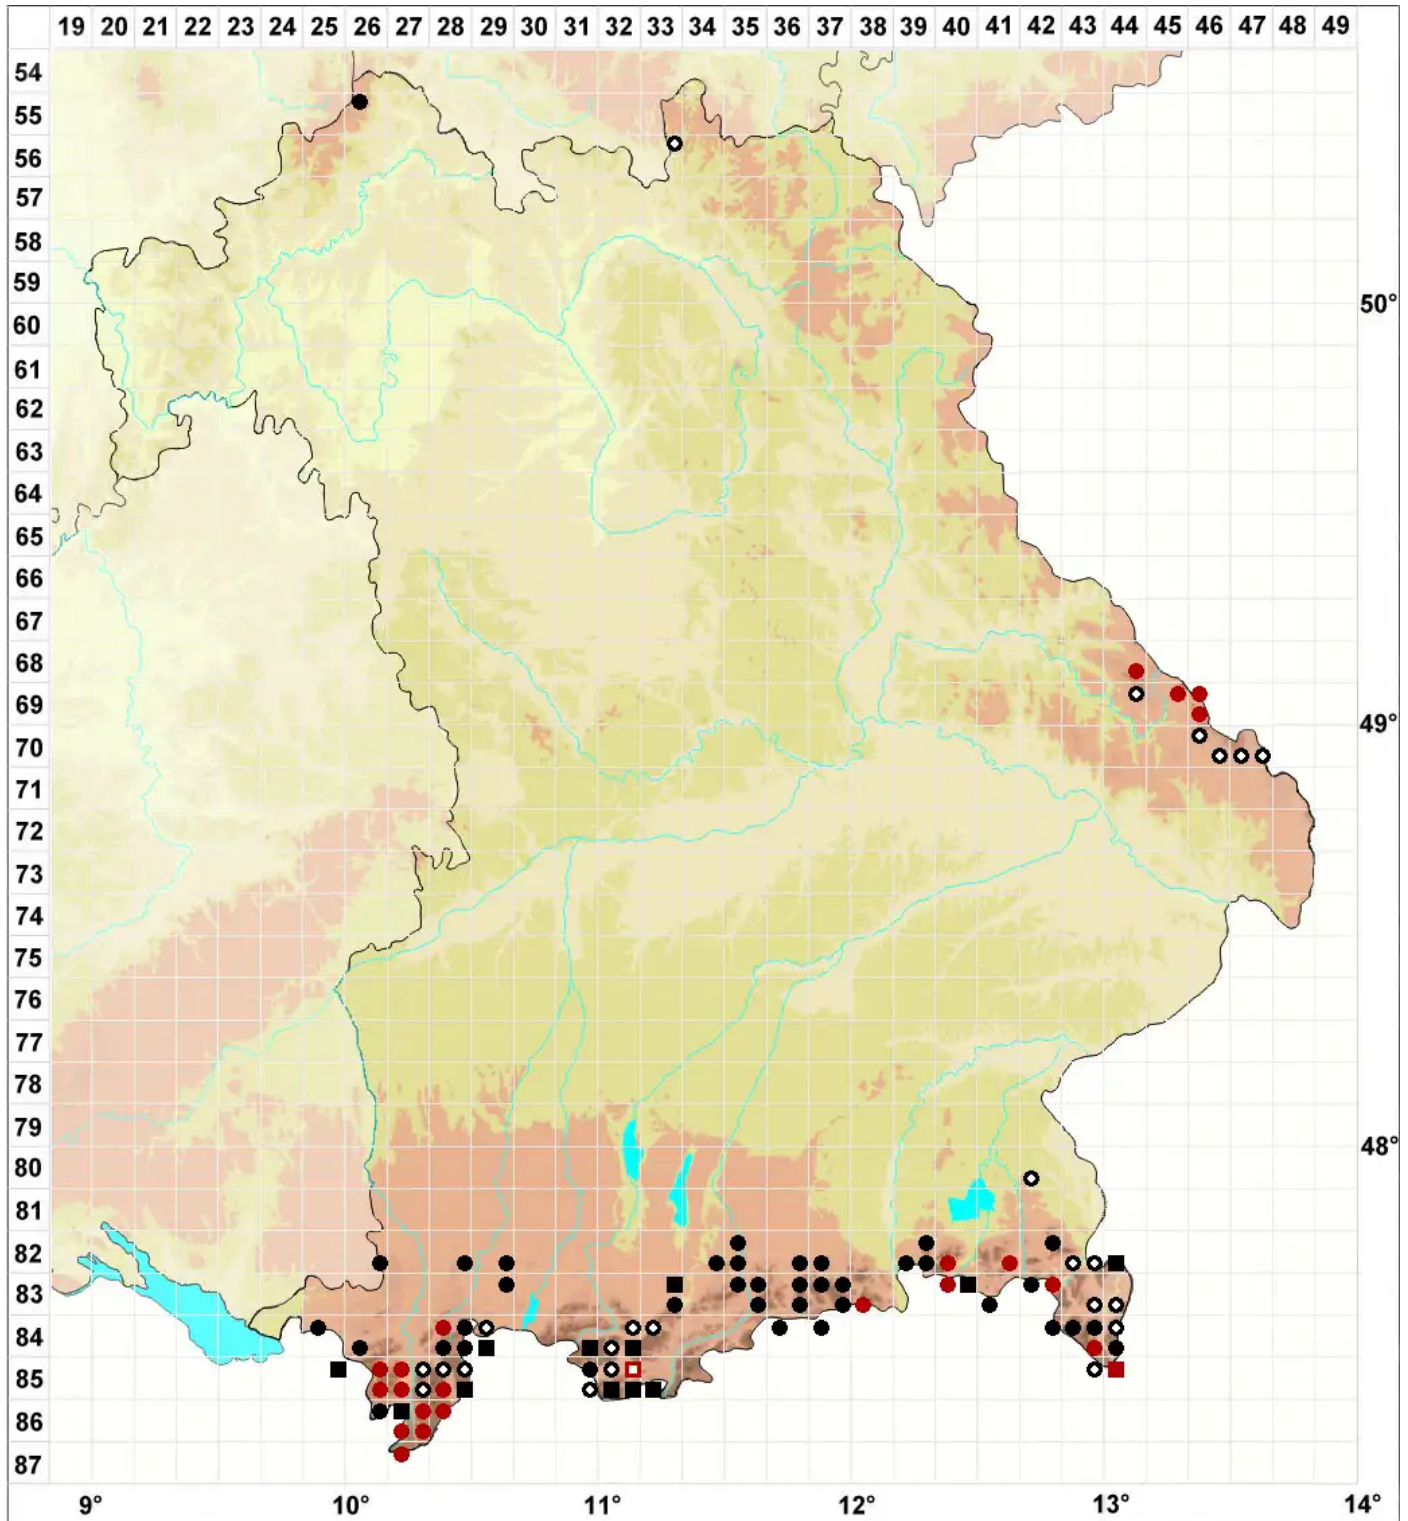

# Paraleucobryum sauteri (Bruch & Schimp.) Loeske

## Sauters Weißgabelzahnmoos

Legende:

**Symbole:**

Ausgefülltes Symbol:  
Zeitraum von 1980 bis heute (Aktuelle Angabe)

Leeres Symbol:  
Zeitraum vor 1980 (Altangabe)

Quadrat: Herbarbeleg