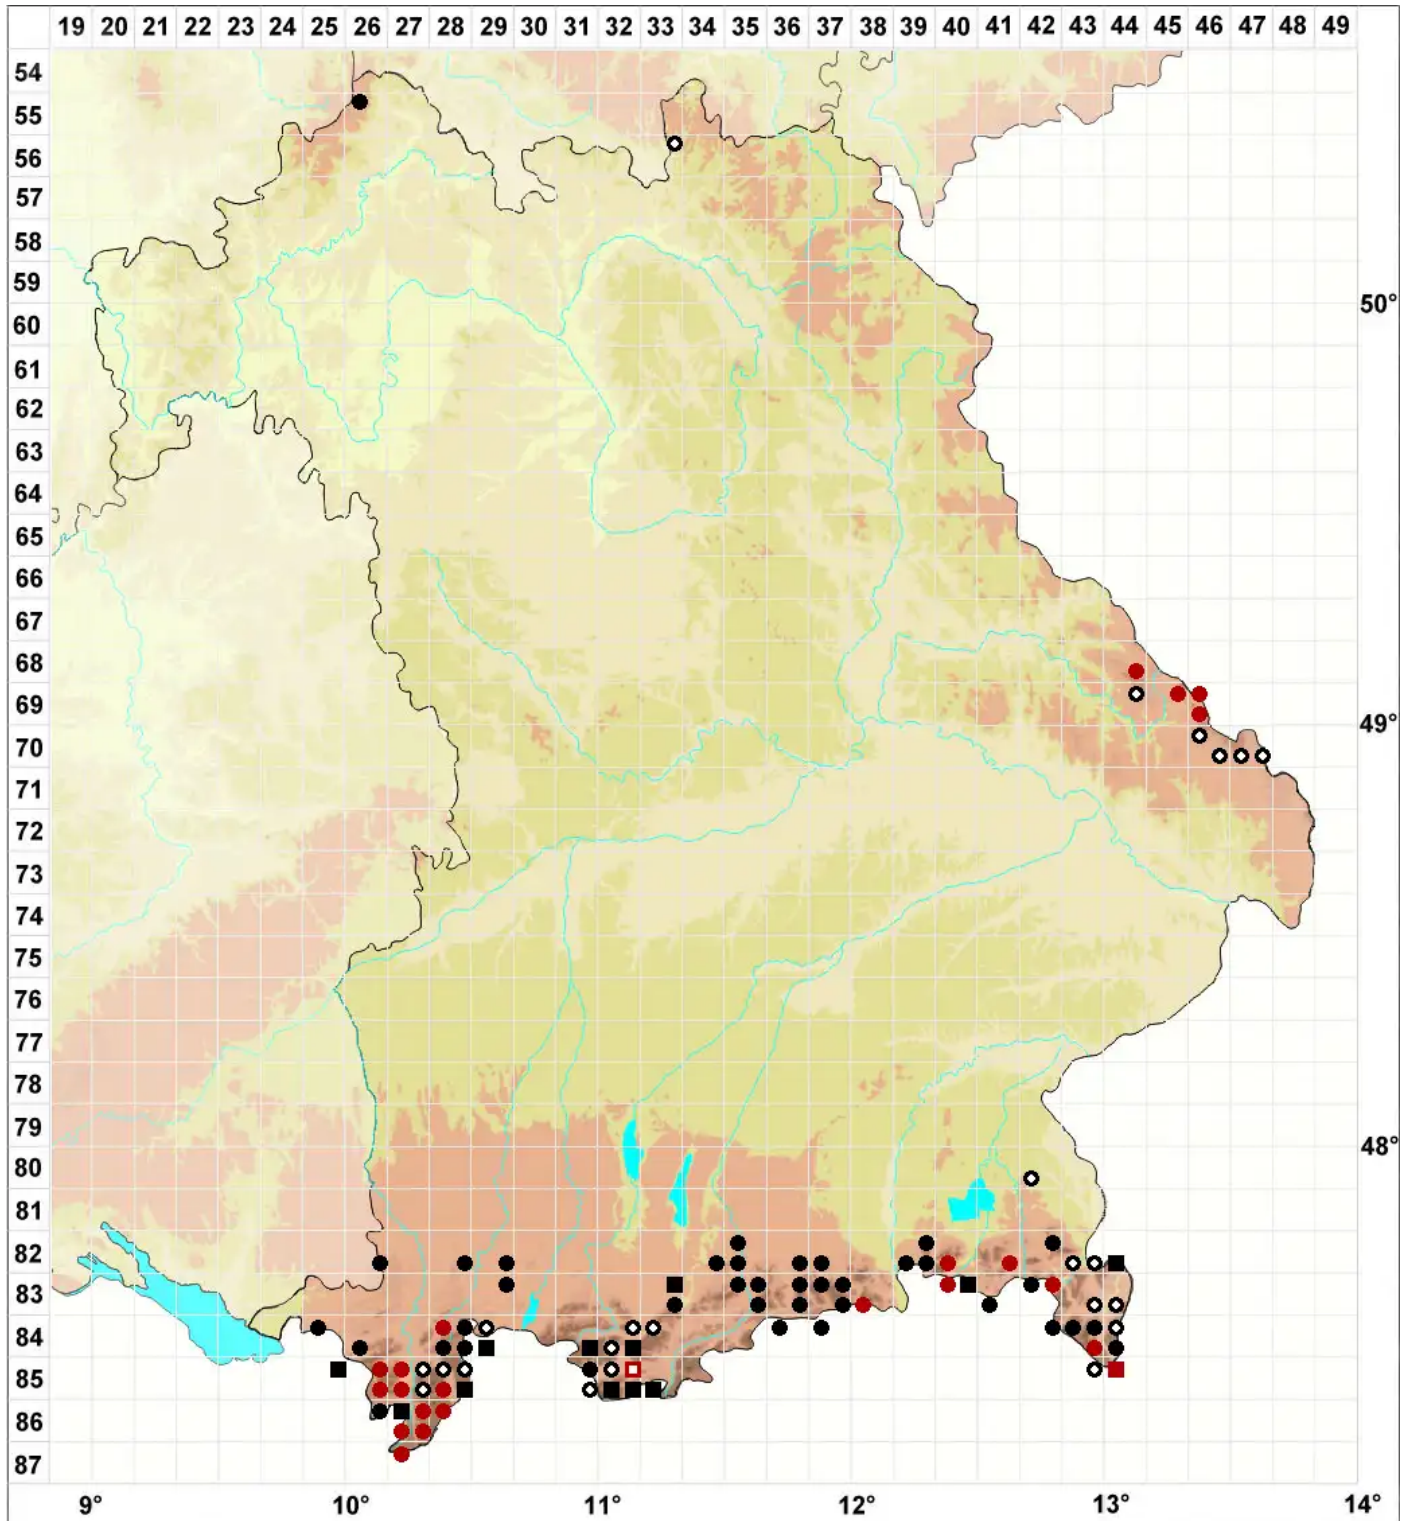

# Paraleucobryum sauteri (Bruch & Schimp.) Loeske

## Sauters Weißgabelzahnmoos

Legende:

- Symbole:**
- Ausgefülltes Symbol:  
Zeitraum von 1980 bis heute (Aktuelle Angabe)
  - Leeres Symbol:  
Zeitraum vor 1980 (Altangabe)
  - Quadrat: Herbarbeleg