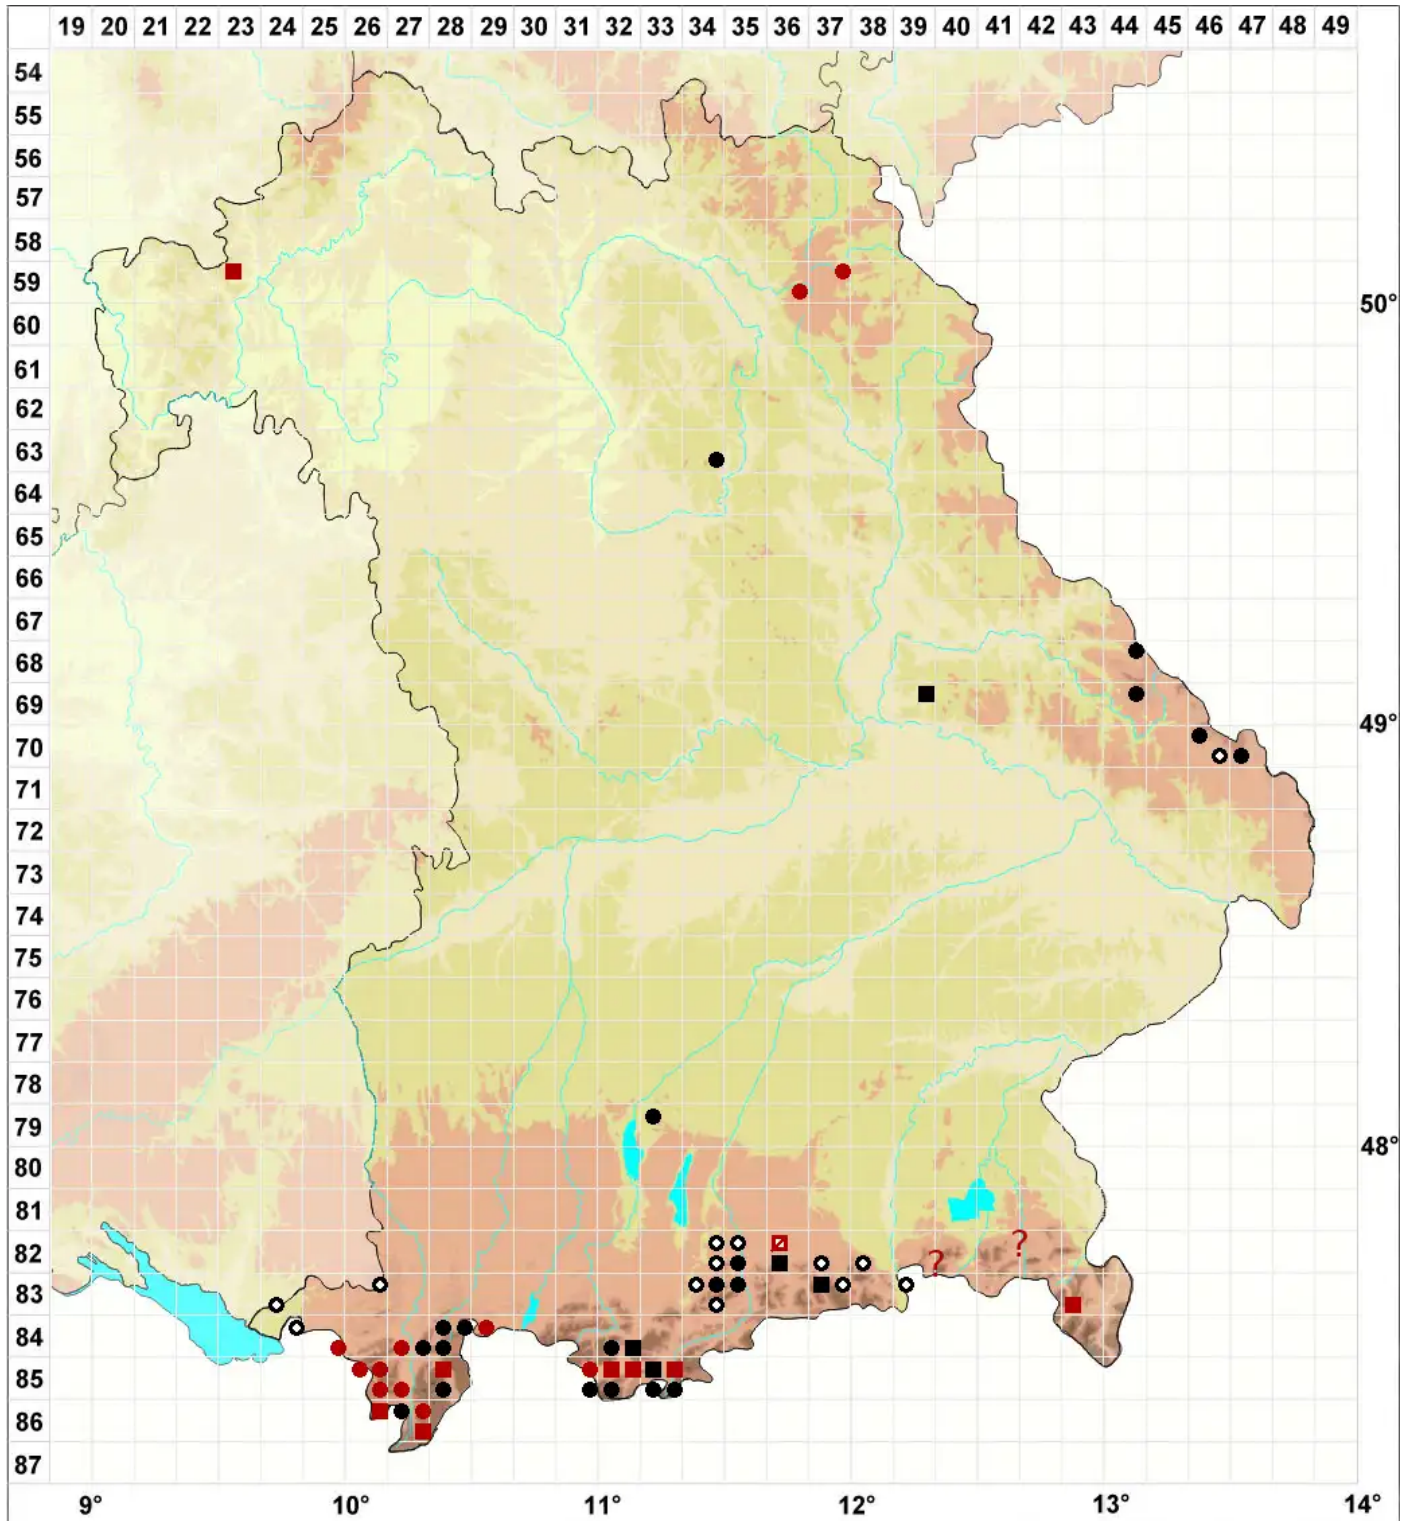

Dicranum majus Sm.

Großes Gabelzahnmoos

Legende:

Symbole:

Ausgefülltes Symbol:
Zeitraum von 1980 bis heute (Aktuelle Angabe)

Leeres Symbol:
Zeitraum vor 1980 (Altangabe)

Quadrat: Herbarbeleg