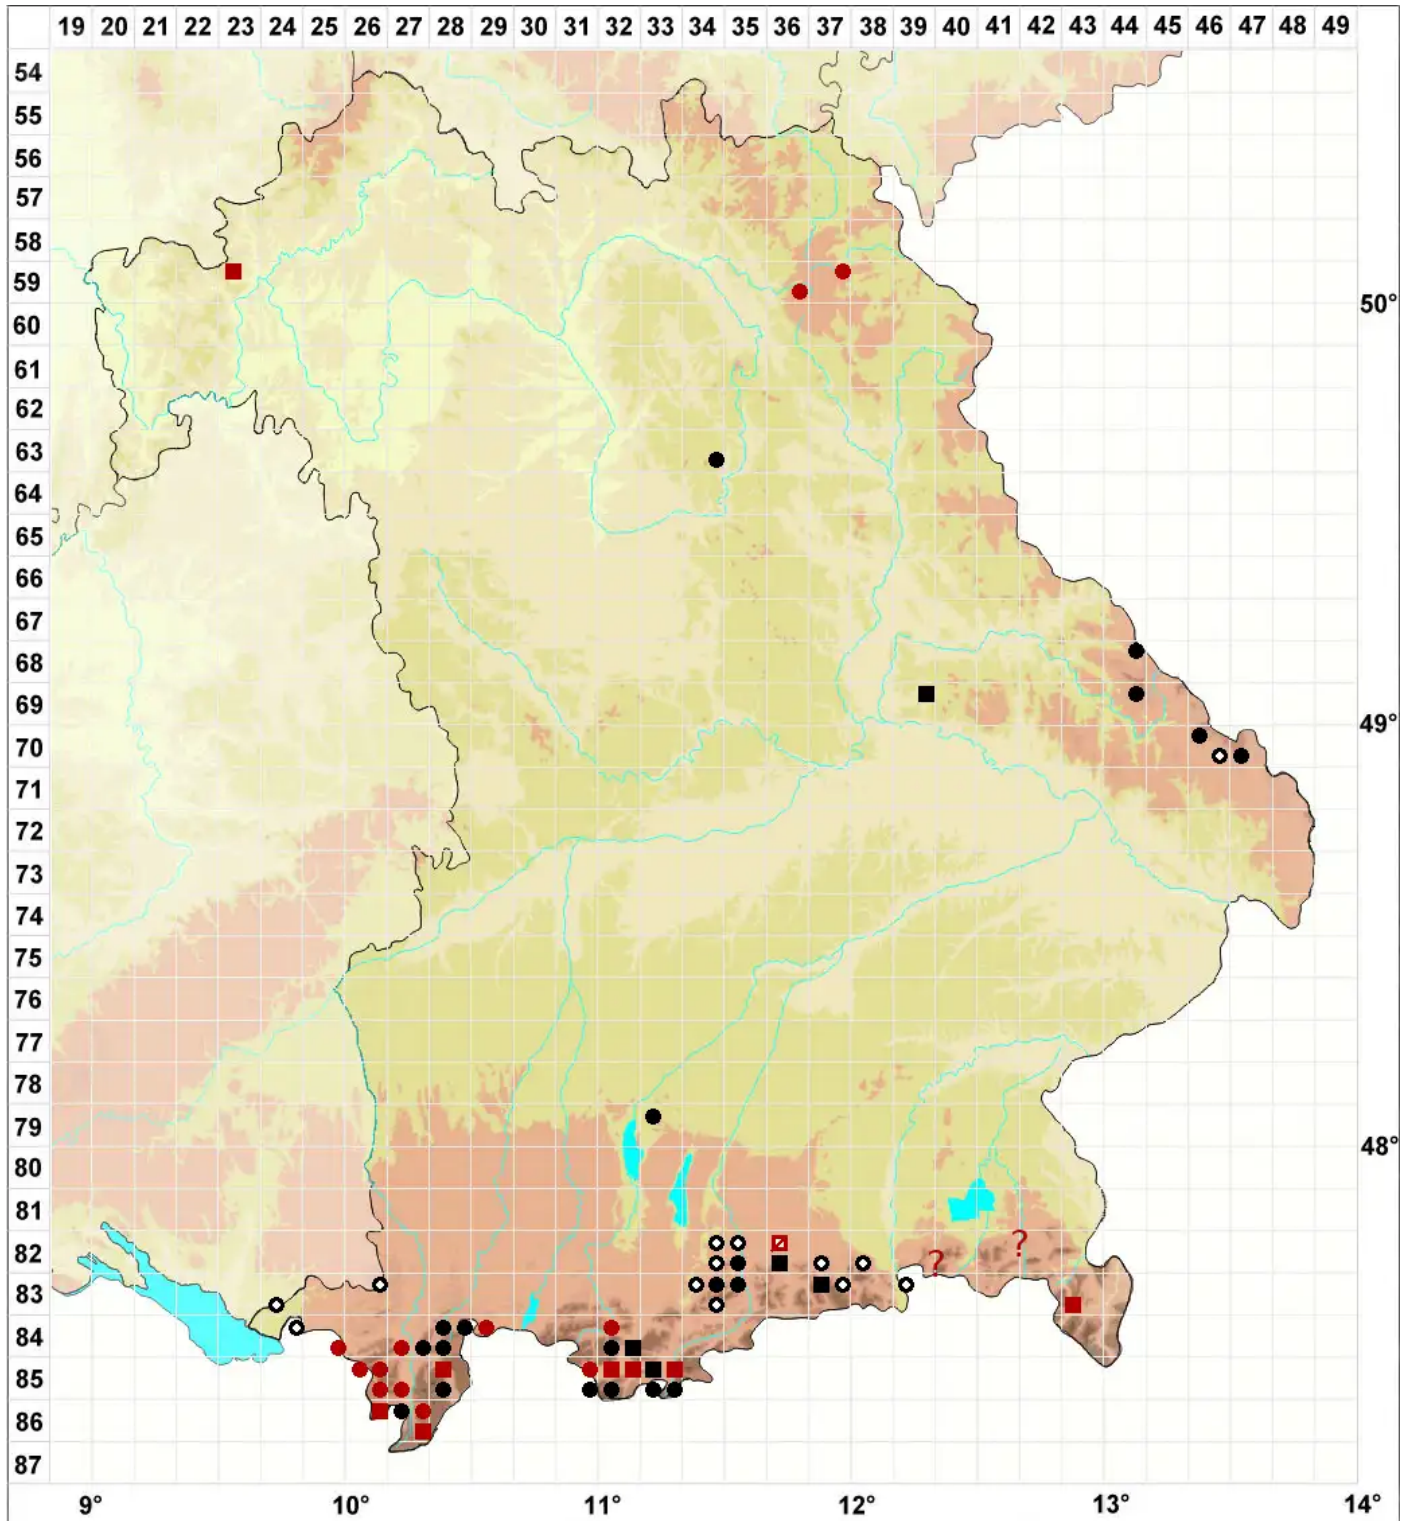

Dicranum majus Sm.

Großes Gabelzahnmoos

Legende:

Symbole:

Ausgefülltes Symbol:
Zeitraum von 1980 bis heute (Aktuelle Angabe)

Leeres Symbol:
Zeitraum vor 1980 (Altangabe)

Quadrat: Herbarbeleg