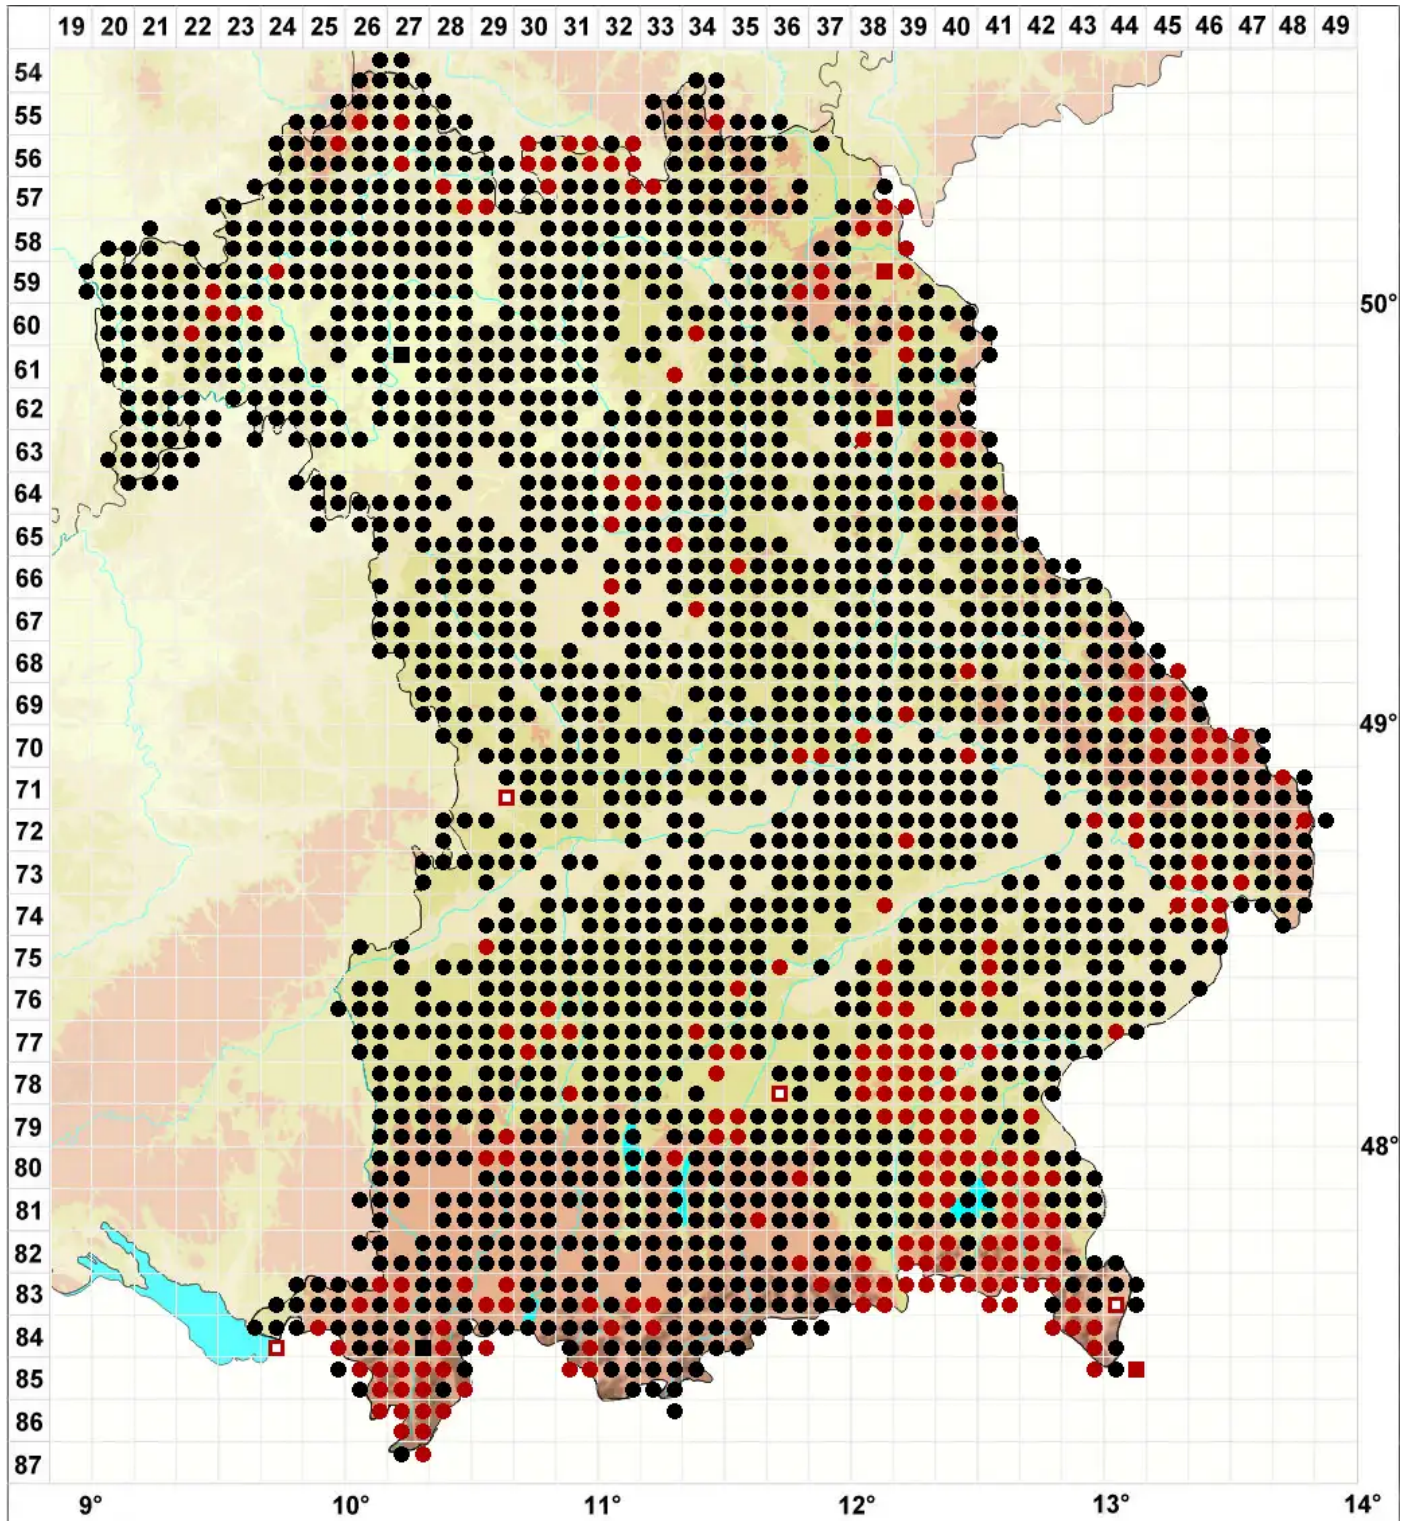

Dicranum montanum Hedw.

Berg-Gabelzahnmoos

Legende:

- Symbole:**
- Ausgefülltes Symbol:
Zeitraum von 1980 bis heute (Aktuelle Angabe)
 - Leeres Symbol:
Zeitraum vor 1980 (Altangabe)
 - Quadrat: Herbarbeleg