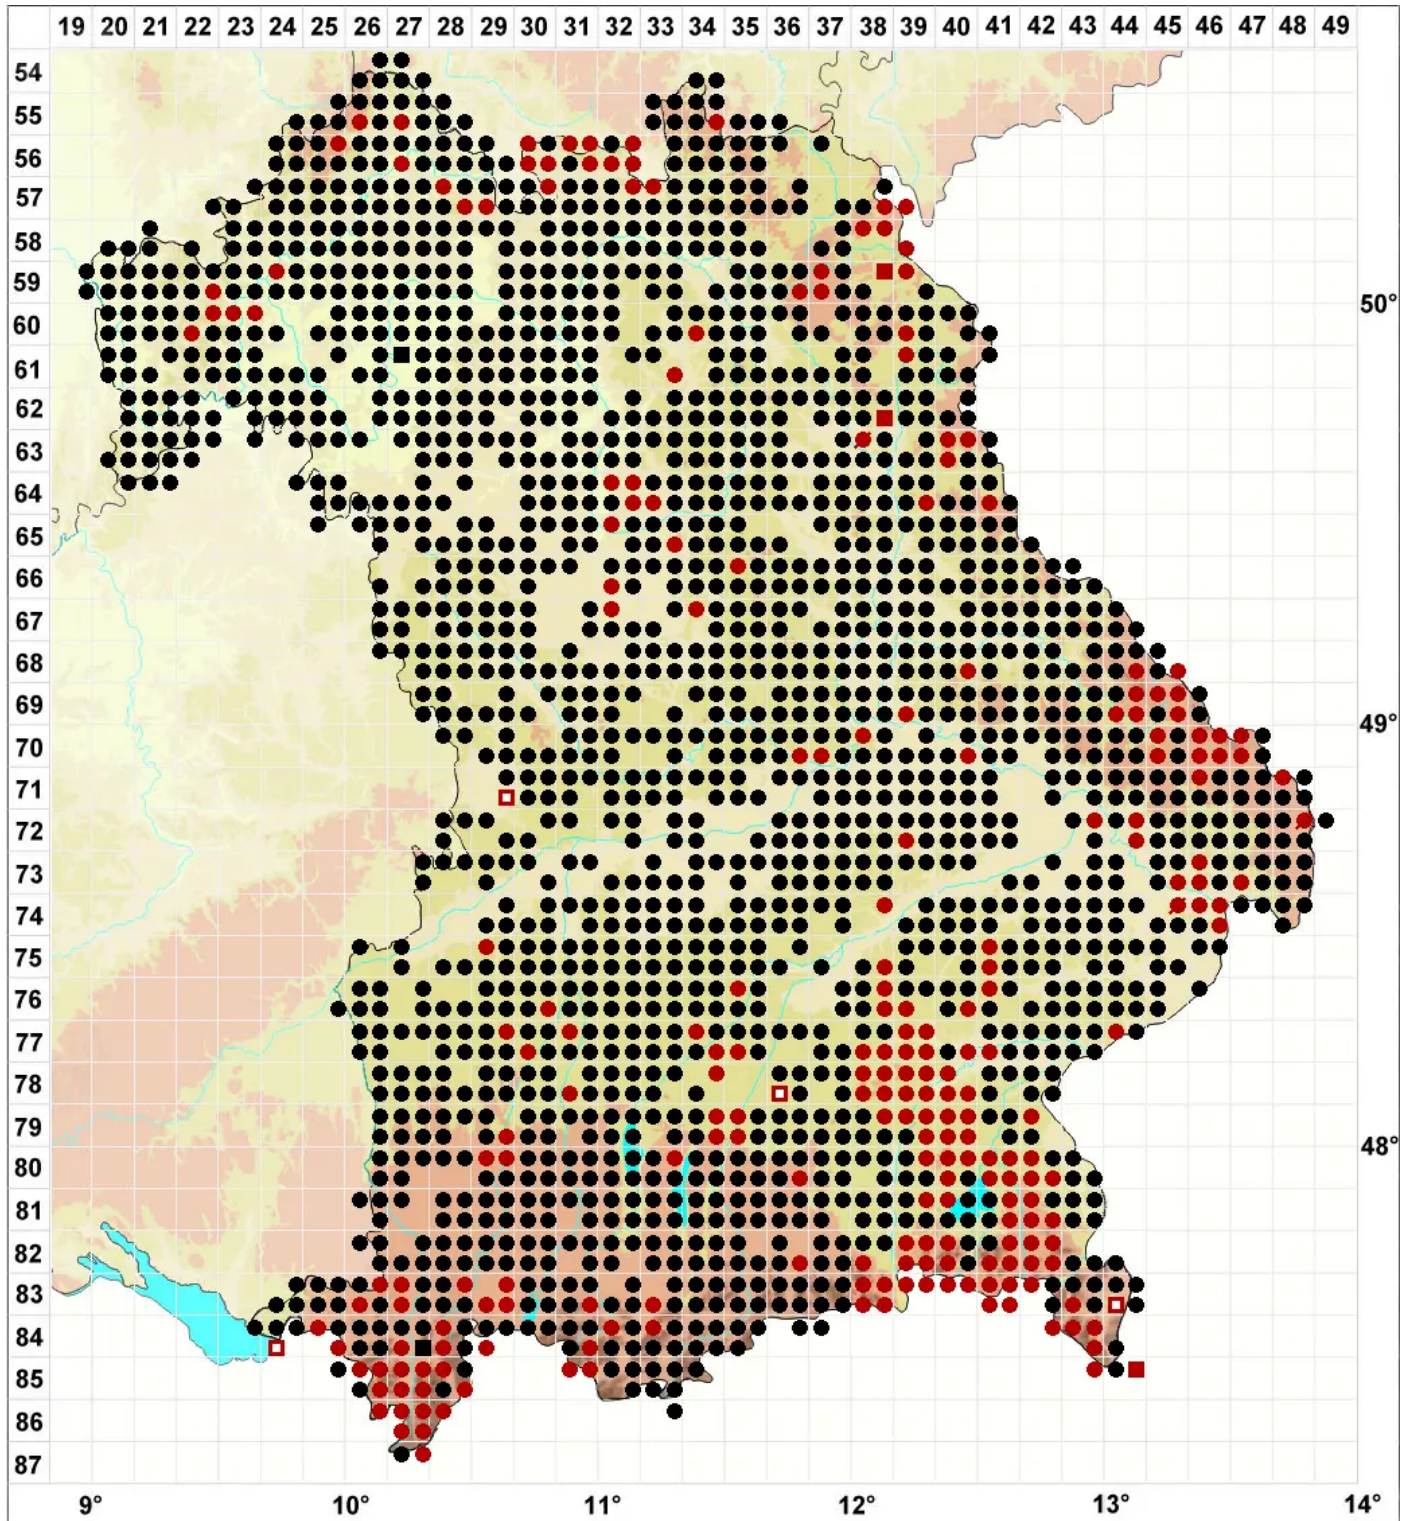

Dicranum montanum Hedw.

Berg-Gabelzahnmoos

Legende:

- Symbole:**
- Ausgefülltes Symbol:
Zeitraum von 1980 bis heute (Aktuelle Angabe)
 - Leeres Symbol:
Zeitraum vor 1980 (Altangabe)
 - Quadrat: Herbarbeleg