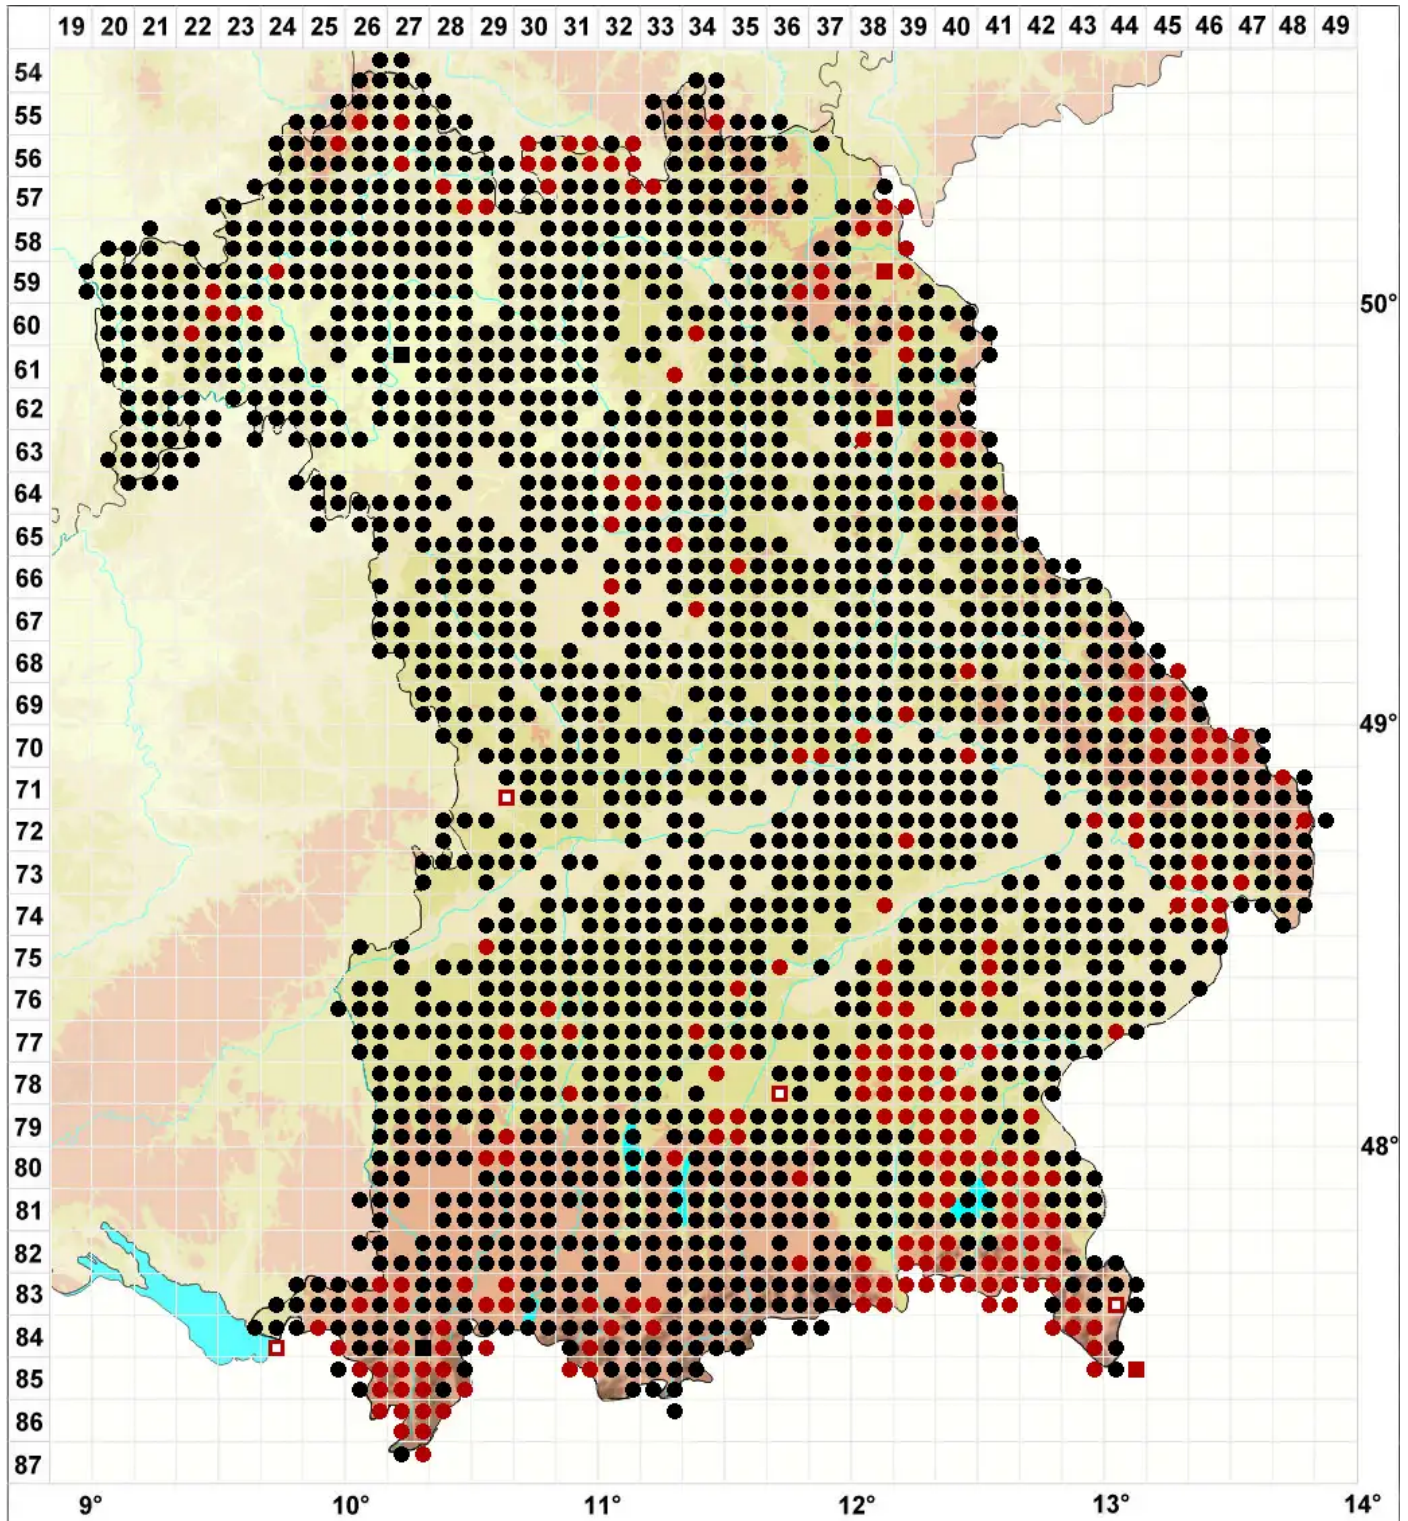

Dicranum montanum Hedw.

Berg-Gabelzahnmoos

Legende:

Symbole:

Ausgefülltes Symbol:
Zeitraum von 1980 bis heute (Aktuelle Angabe)

Leeres Symbol:
Zeitraum vor 1980 (Altangabe)

Quadrat: Herbarbeleg