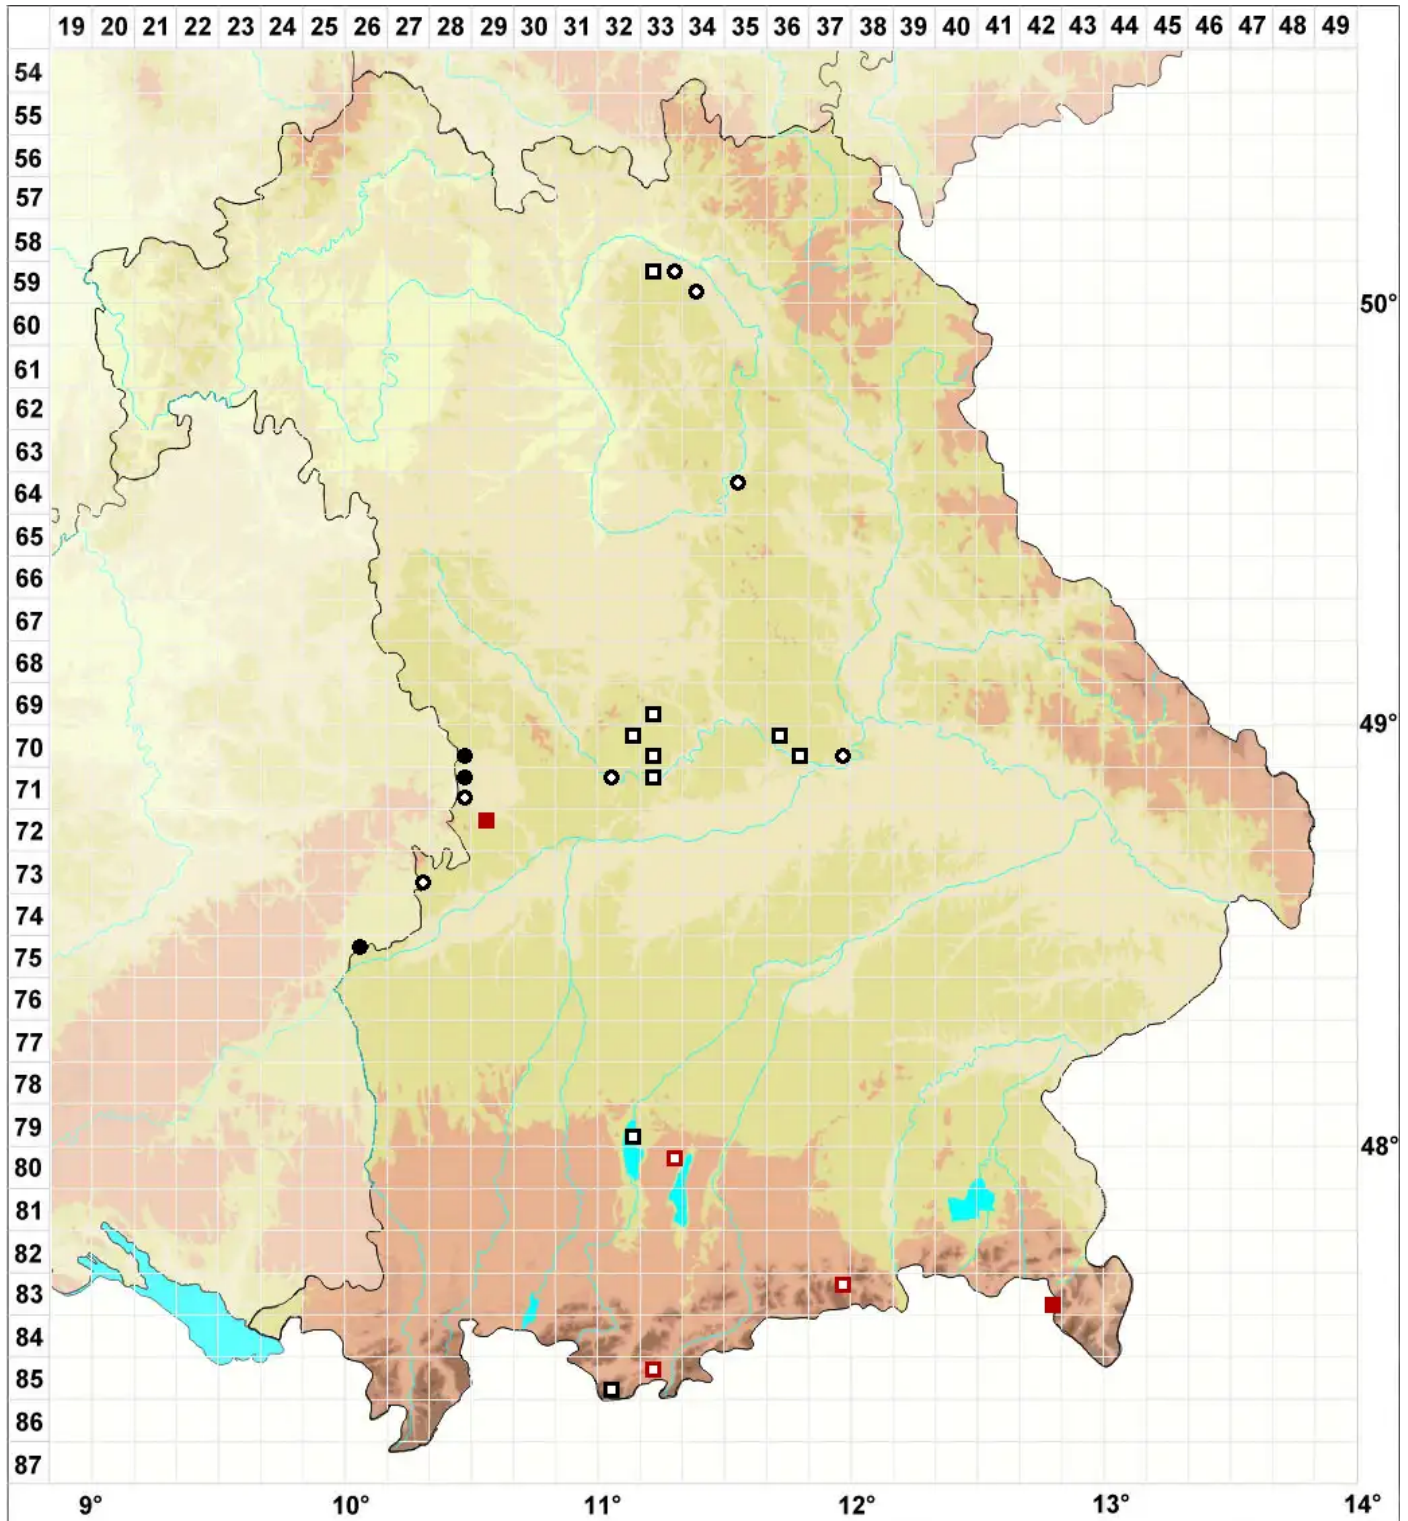

# Dicranum muehlenbeckii Bruch & Schimp.

Weißfilziges Gabelzahnmoos

Legende:

**Symbole:**  
Ausgefülltes Symbol:  
Zeitraum von 1980 bis heute (Aktuelle Angabe)  
Leeres Symbol:  
Zeitraum vor 1980 (Altangabe)  
Quadrat: Herbarbeleg