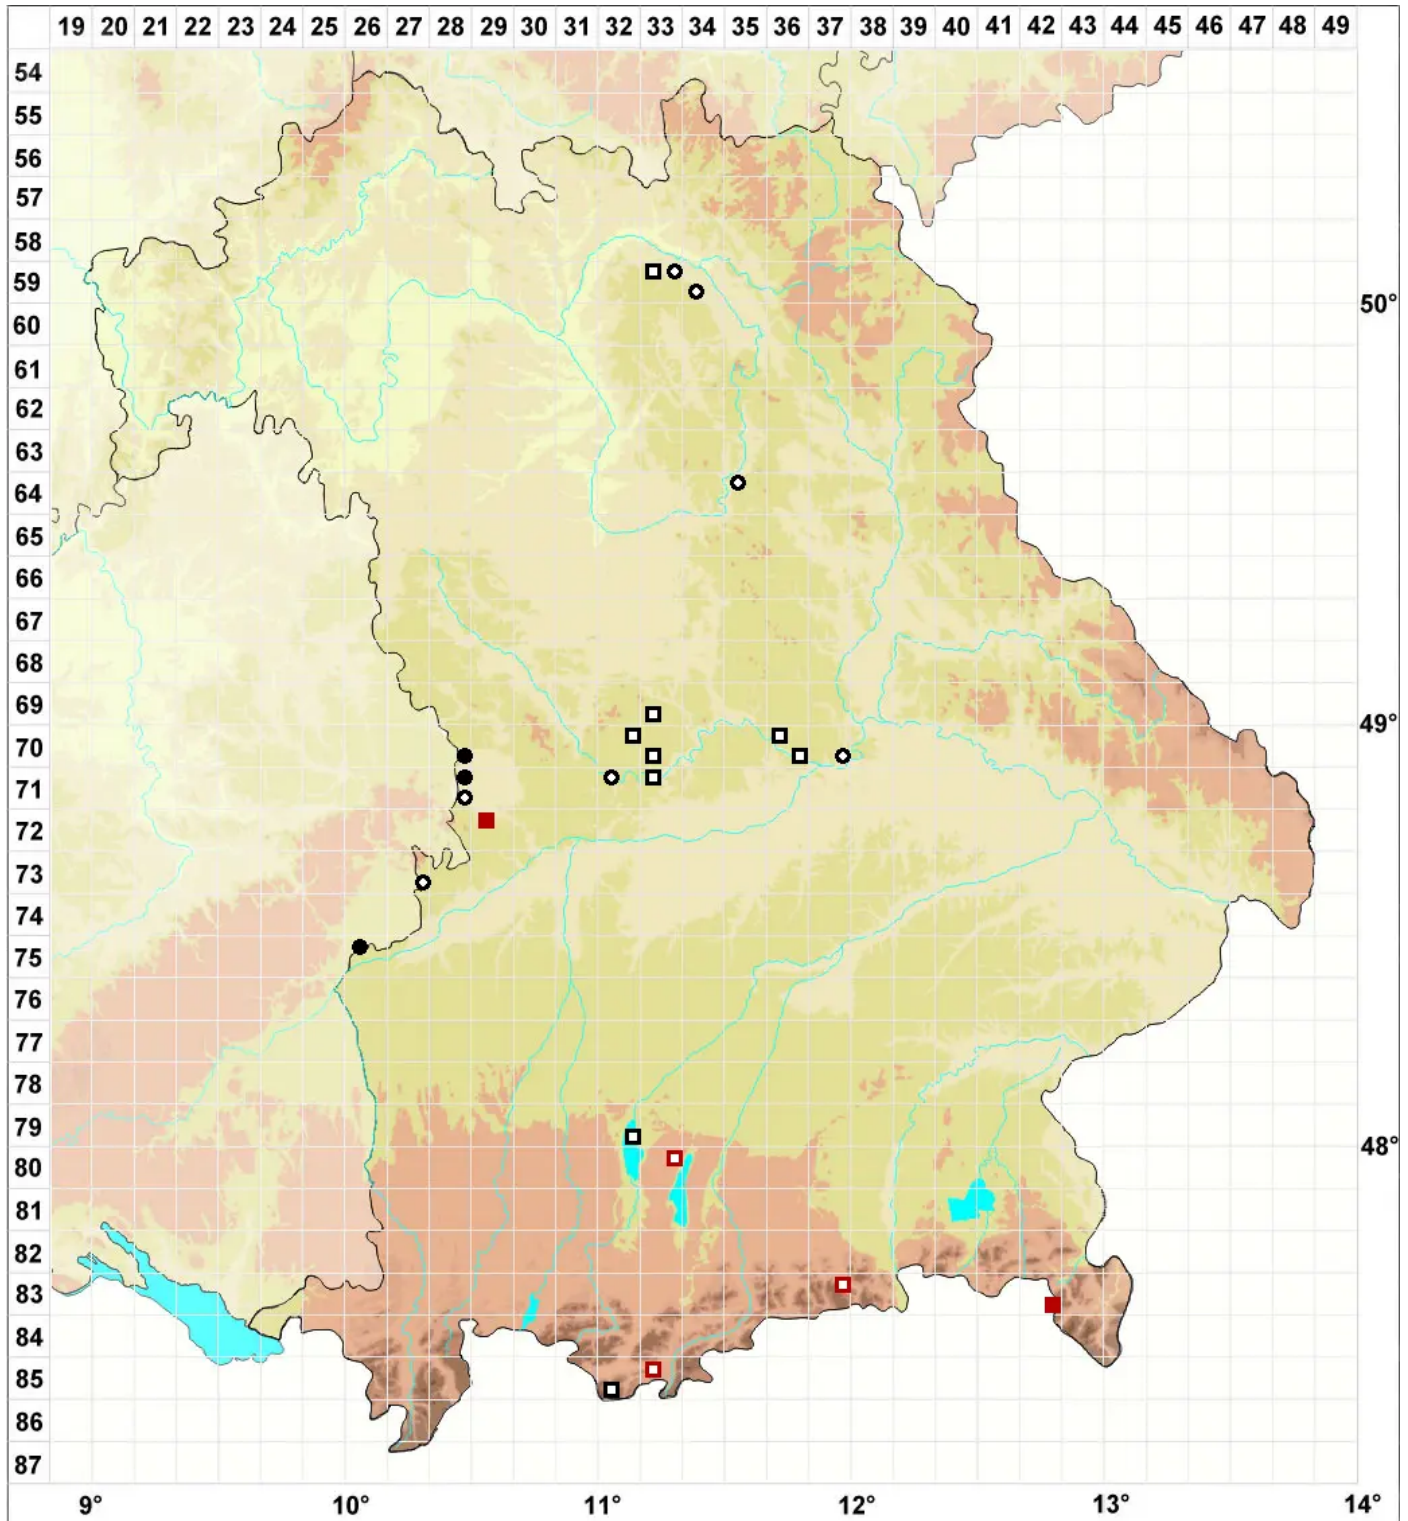

# Dicranum muehlenbeckii Bruch & Schimp.

Weißfilziges Gabelzahnmoos

Legende:

**Symbole:**  
Ausgefülltes Symbol:  
Zeitraum von 1980 bis heute (Aktuelle Angabe)  
Leeres Symbol:  
Zeitraum vor 1980 (Altangabe)  
Quadrat: Herbarbeleg