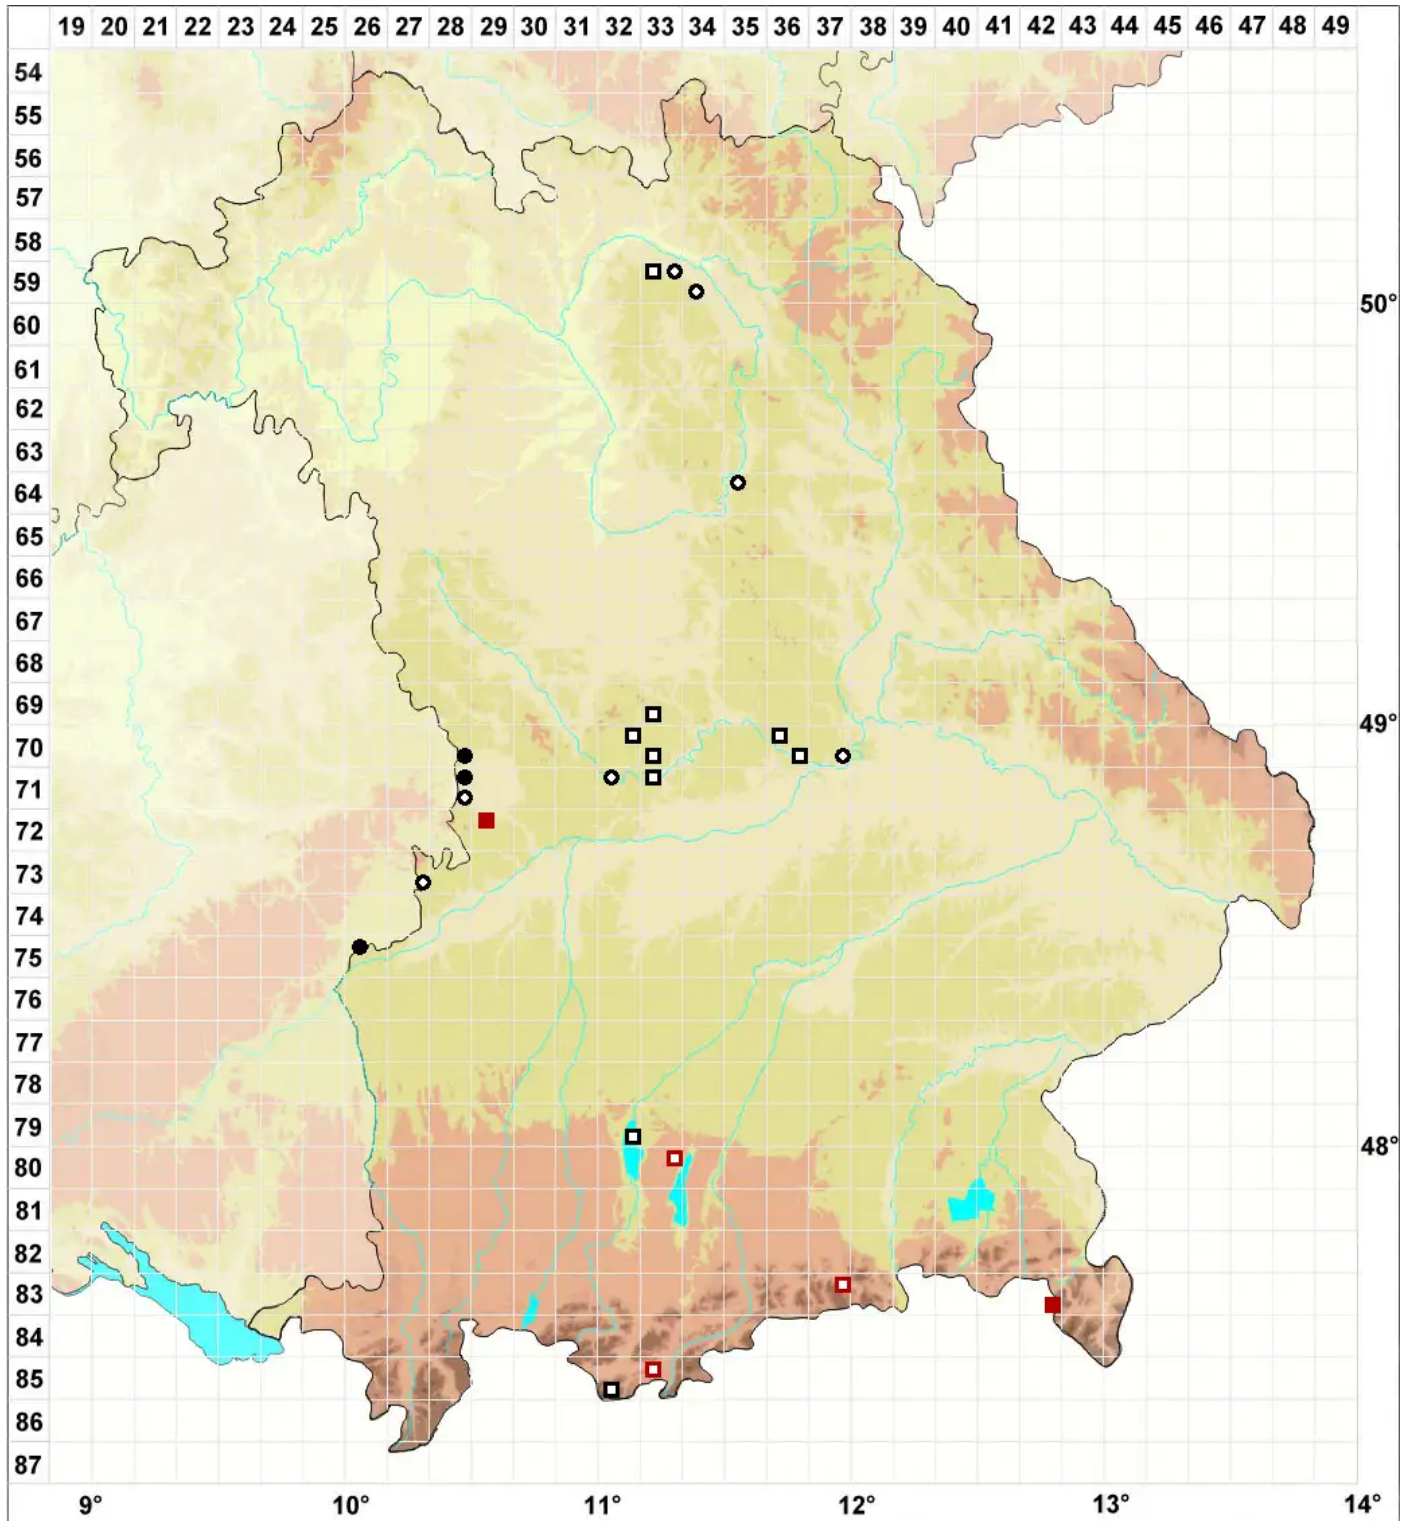

Dicranum muehlenbeckii Bruch & Schimp.

Weißfilziges Gabelzahnmoos

Legende:

Symbole:

Ausgefülltes Symbol:
Zeitraum von 1980 bis heute (Aktuelle Angabe)

Leeres Symbol:
Zeitraum vor 1980 (Altangabe)

Quadrat: Herbarbeleg