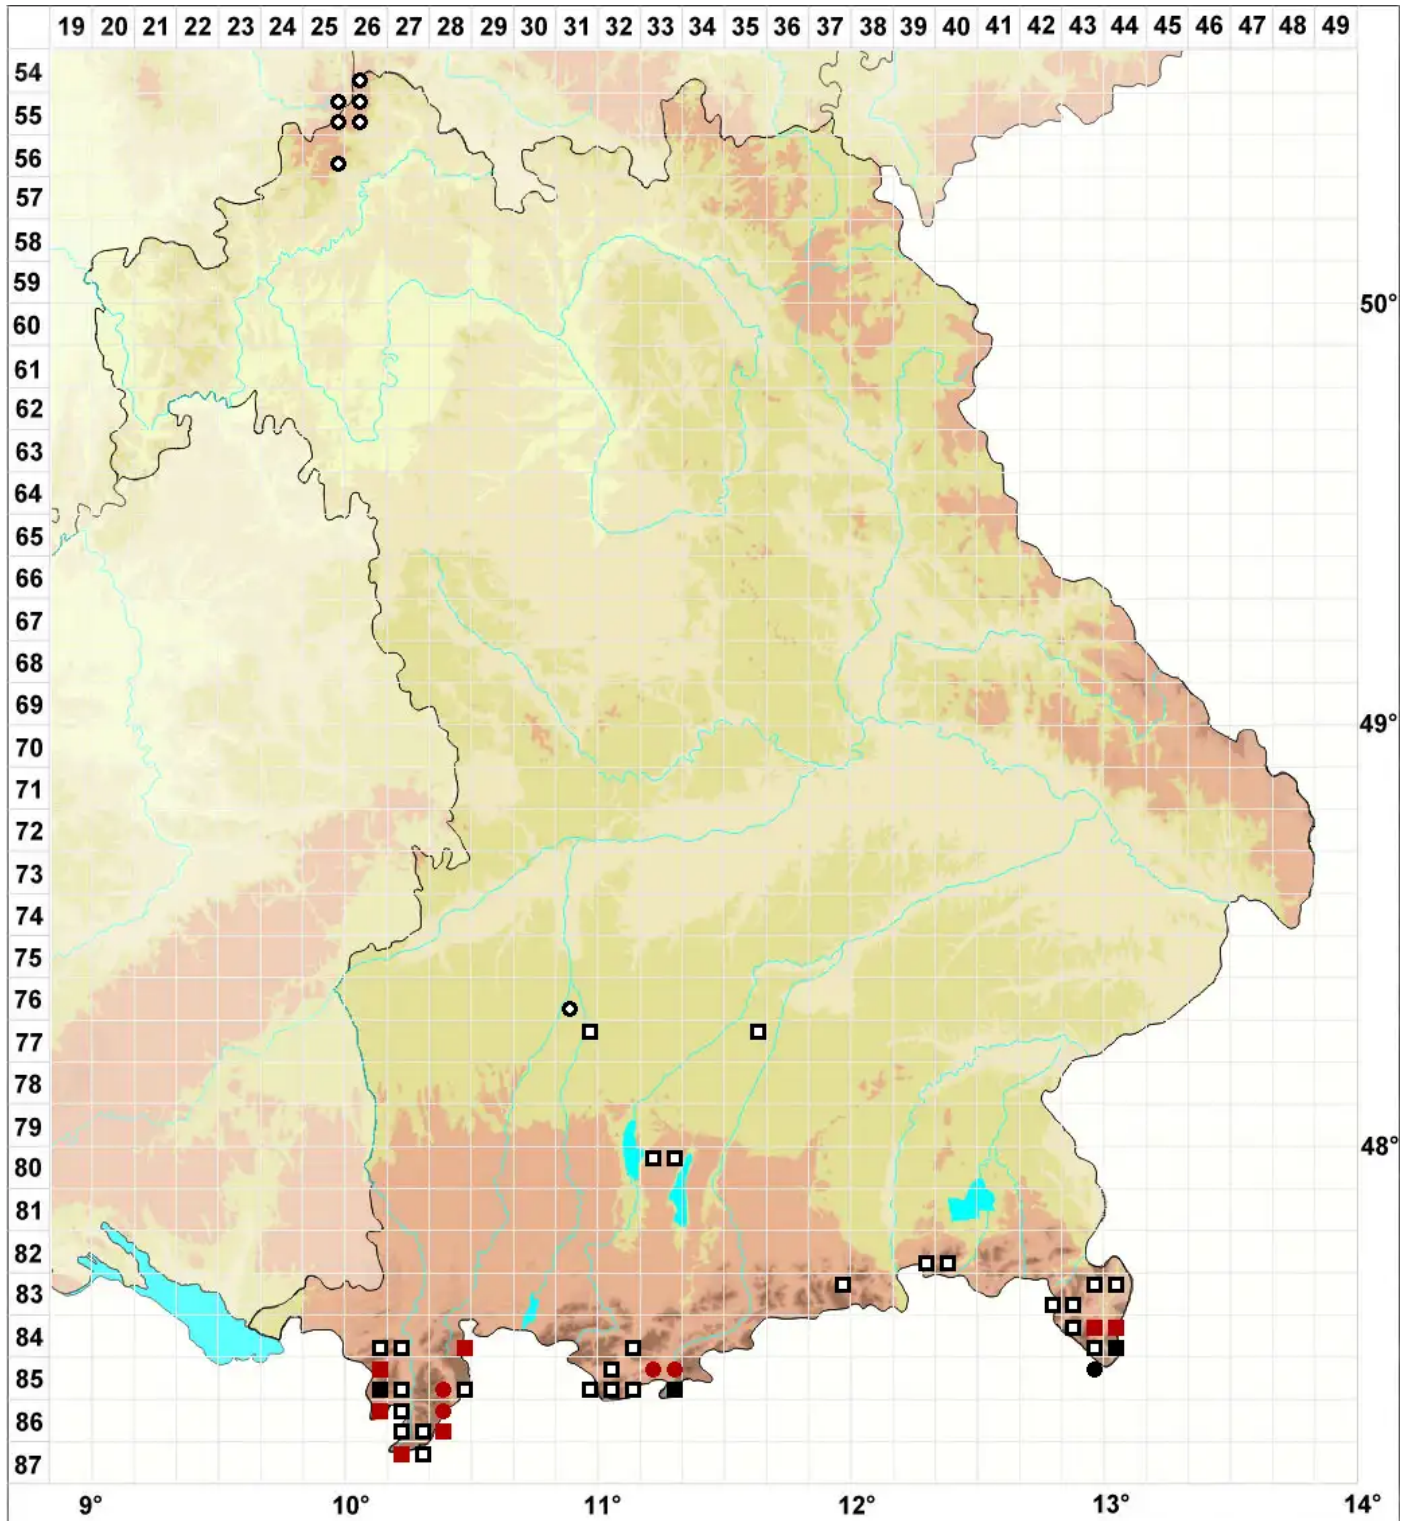

Dicranum brevifolium (Lindb.) Lindb.

Kurzblättriges Gabelzahnmoos

Legende:

Symbole:

Ausgefülltes Symbol:
Zeitraum von 1980 bis heute (Aktuelle Angabe)

Leeres Symbol:
Zeitraum vor 1980 (Altangabe)

Quadrat: Herbarbeleg