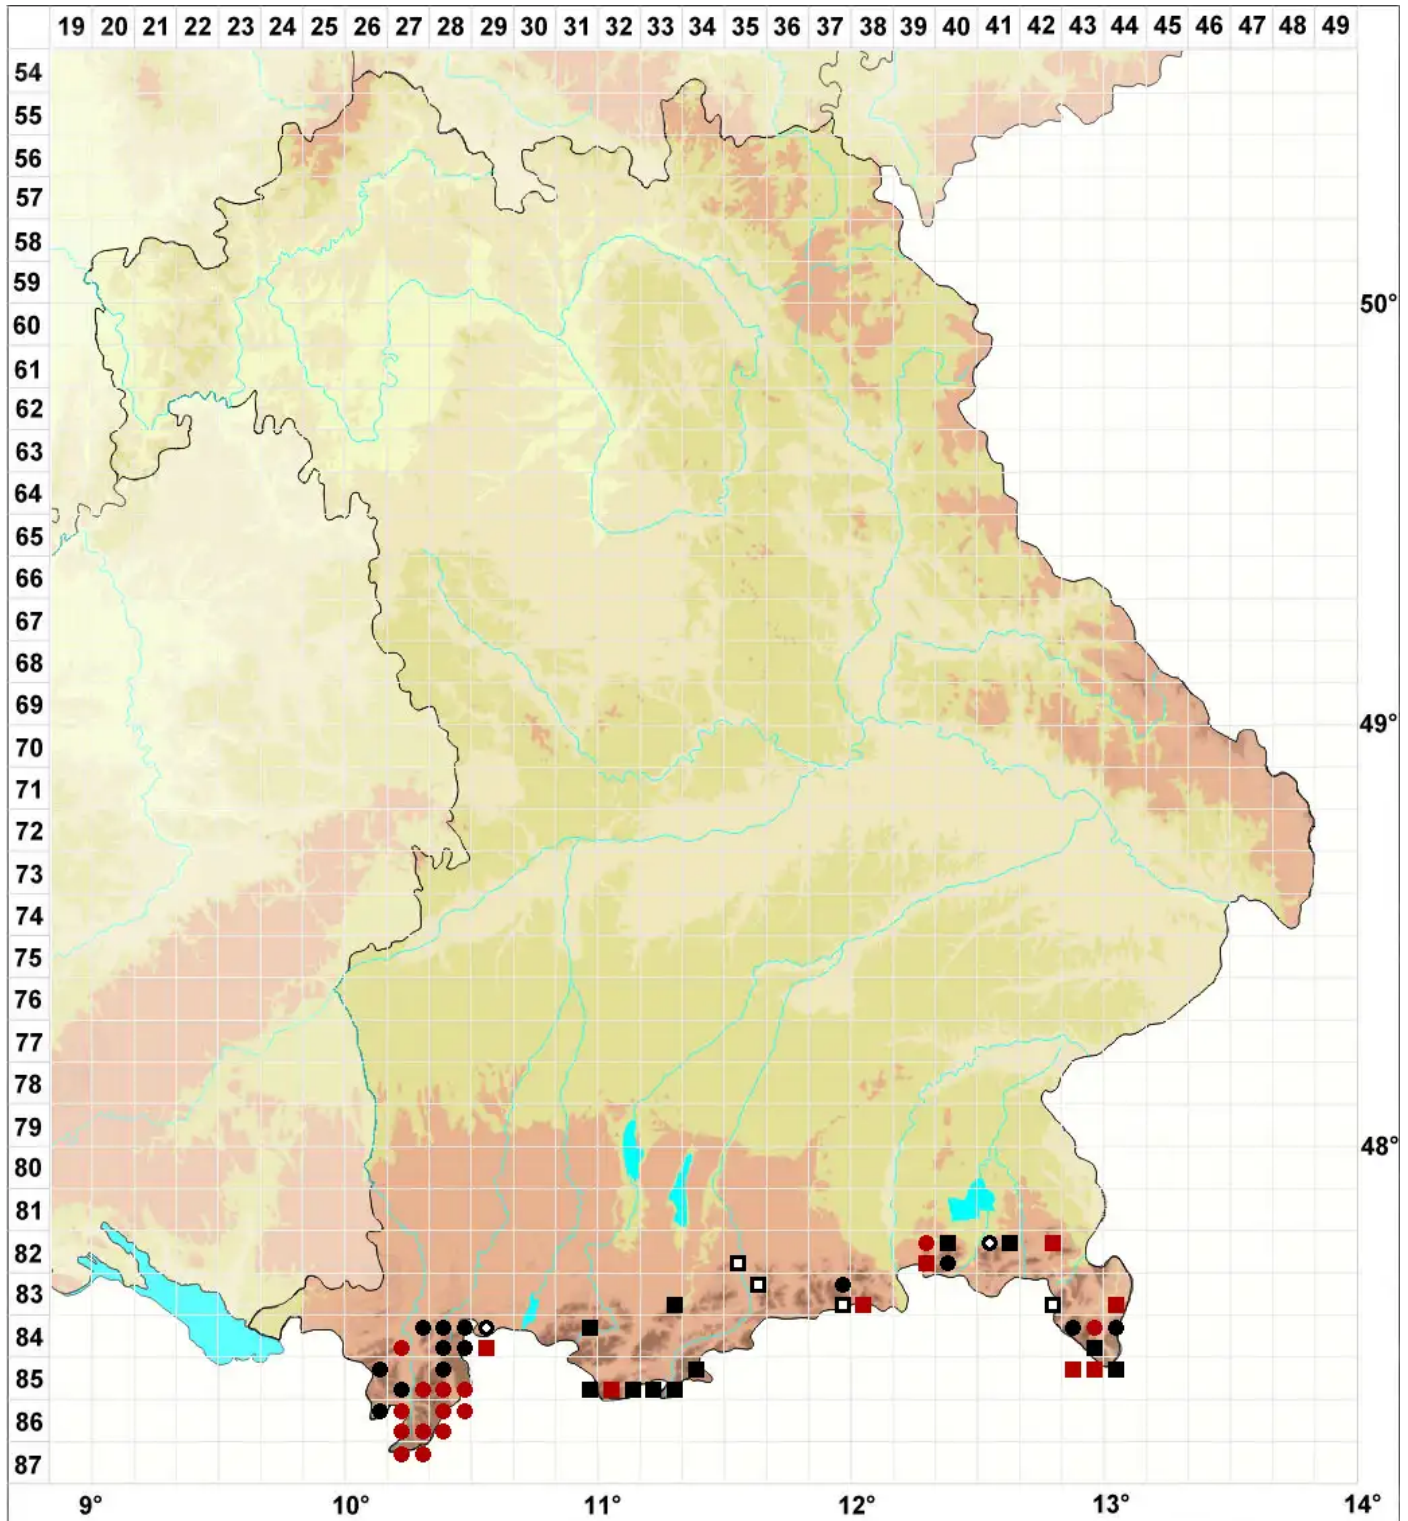

# Dicranum spadiceum J.E.Zetterst.

Kastanienbraunes Gabelzahnmoos

Legende:

- Symbole:**
- Ausgefülltes Symbol:  
Zeitraum von 1980 bis heute (Aktuelle Angabe)
  - Leeres Symbol:  
Zeitraum vor 1980 (Altangabe)
  - Quadrat: Herbarbeleg