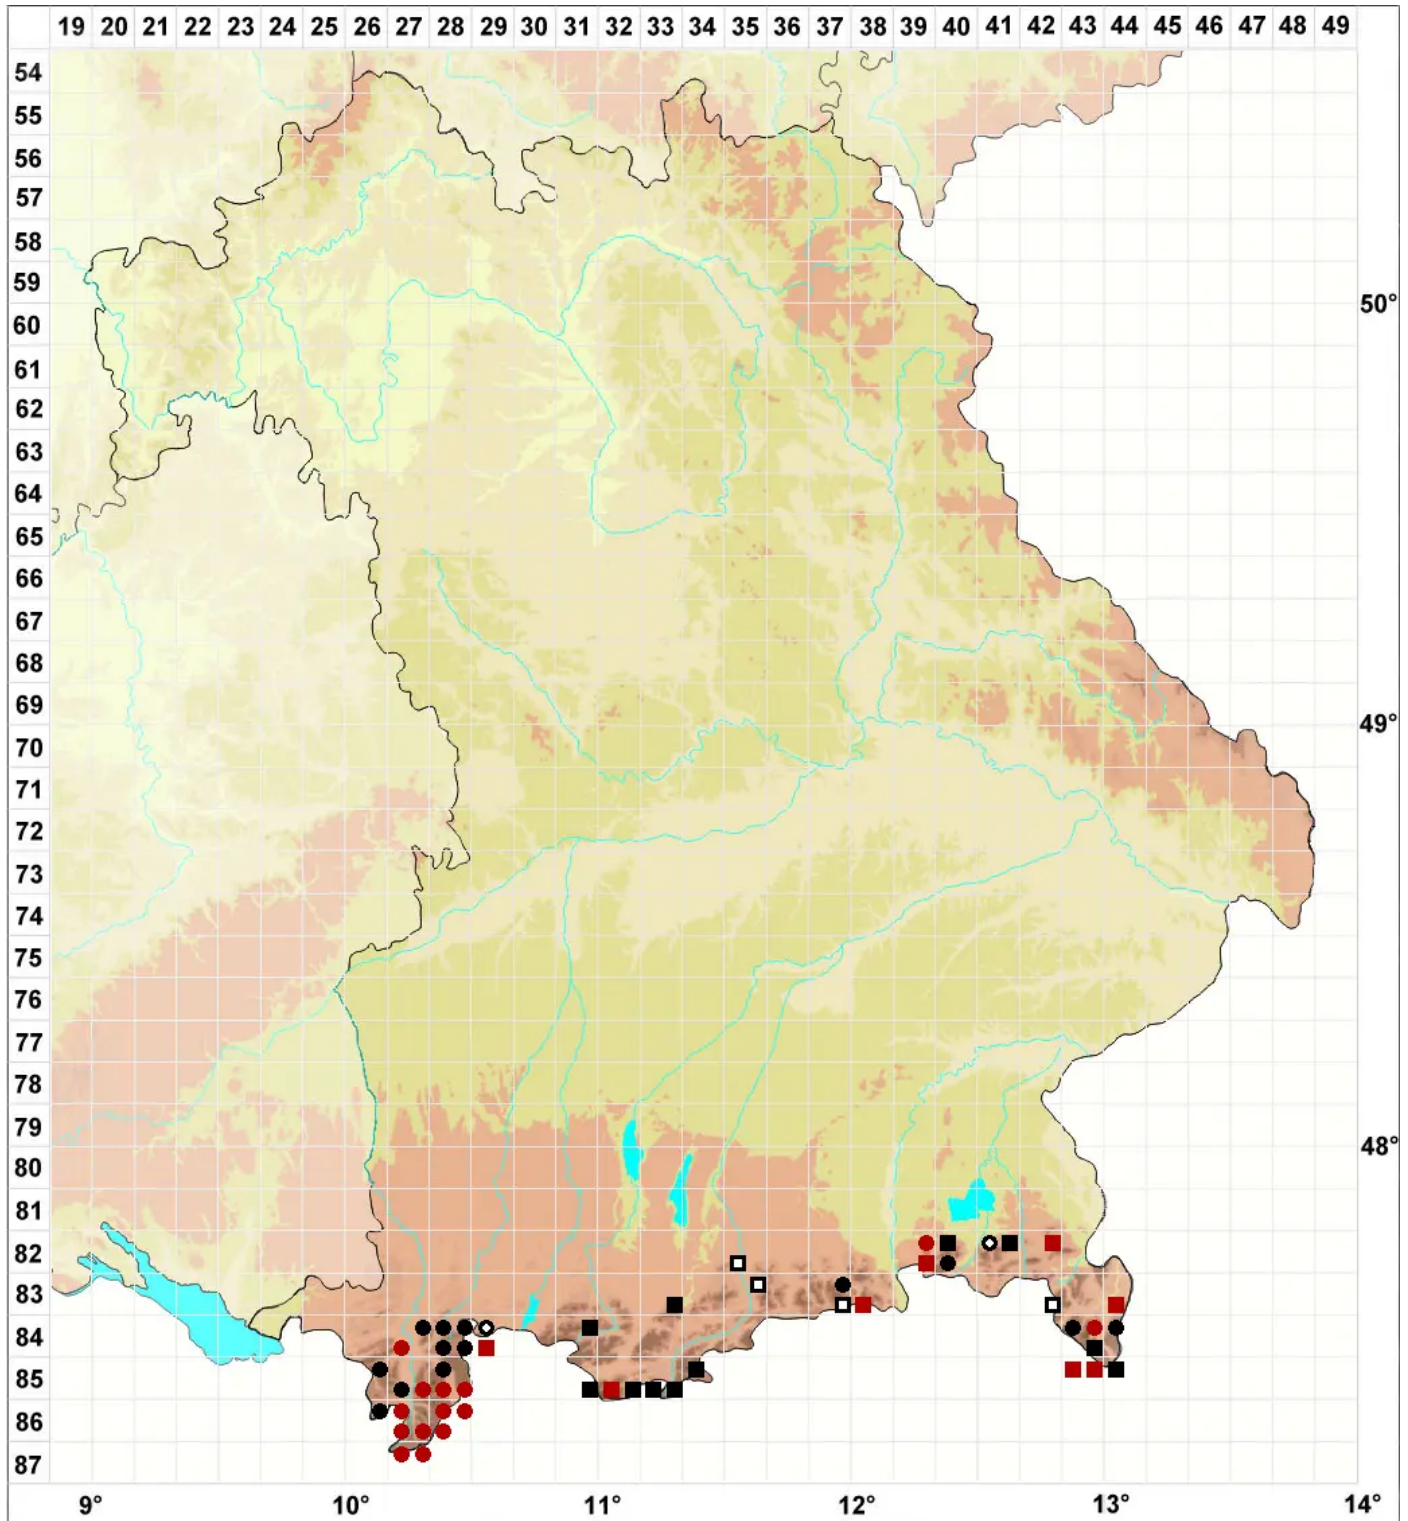

# Dicranum spadiceum J.E.Zetterst.

Kastanienbraunes Gabelzahnmoos

Legende:

- Symbole:**
- Ausgefülltes Symbol:  
Zeitraum von 1980 bis heute (Aktuelle Angabe)
  - Leeres Symbol:  
Zeitraum vor 1980 (Altangabe)
  - Quadrat: Herbarbeleg