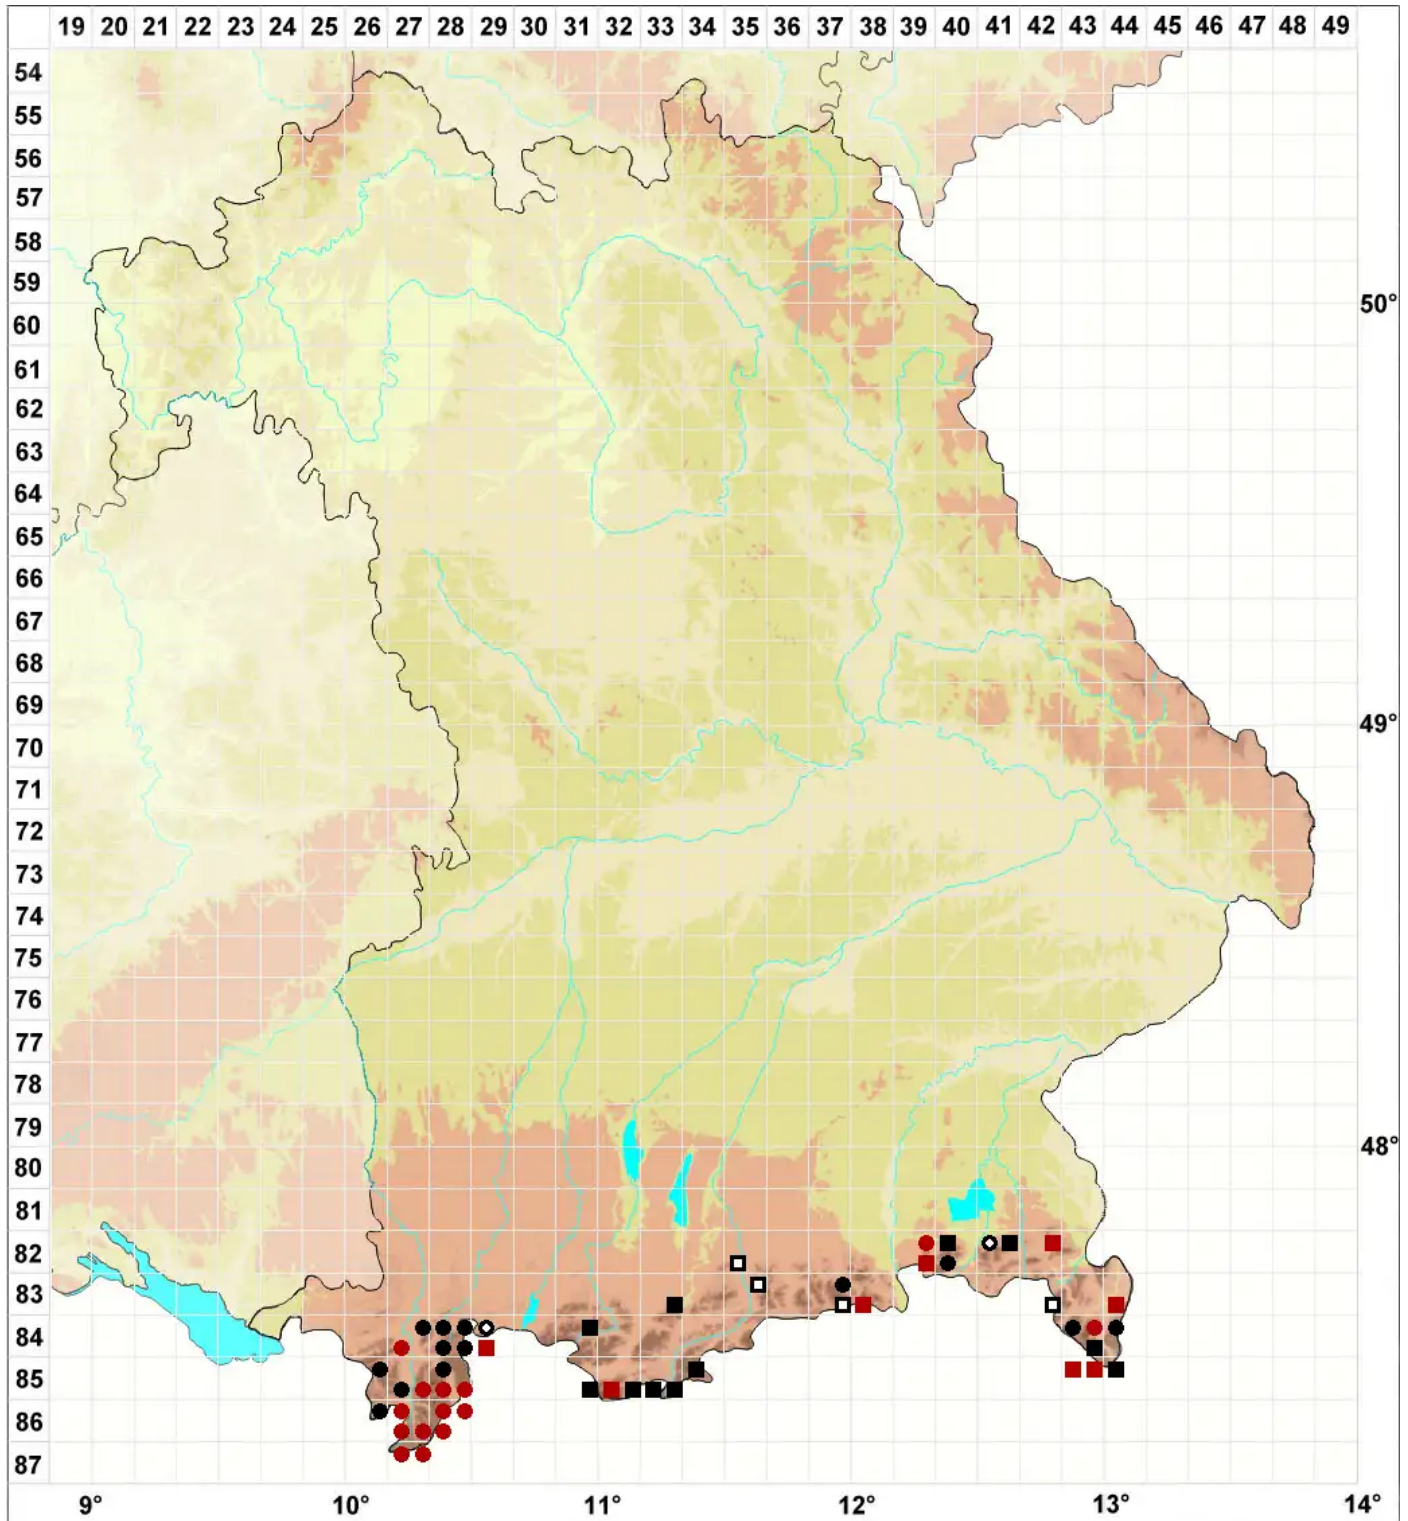

Dicranum spadiceum J.E.Zetterst.

Kastanienbraunes Gabelzahnmoos

Legende:

- Symbole:**
Ausgefülltes Symbol:
Zeitraum von 1980 bis heute (Aktuelle Angabe)
Leeres Symbol:
Zeitraum vor 1980 (Altangabe)
Quadrat: Herbarbeleg